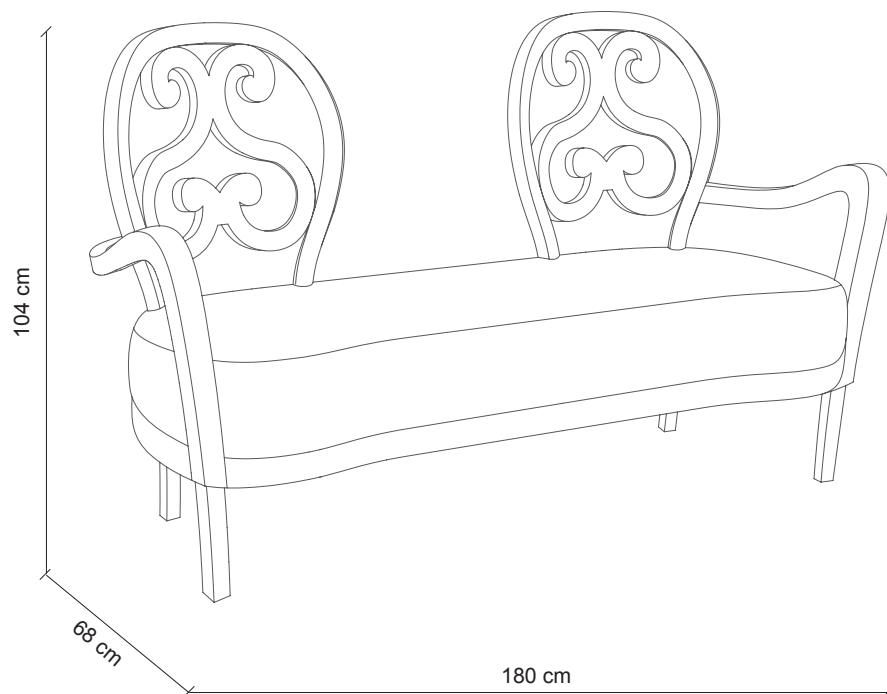

PG1003

Divano / Couch

Categoria rivestimento <i>Upholstery category</i>	Prezzo <i>Price €</i>
tessuto cliente (tessuto occorrente mt.8,10) / <i>customer fabric (required fabric mt.8,10)</i>	3.470,00
categoria A / <i>A category</i>	4.942,00
categoria B / <i>B category</i>	5.080,00
categoria C / <i>C category</i>	5.358,00
categoria D / <i>D category</i>	5.710,00
categoria E - pelle / <i>E category - leather</i>	5.080,00