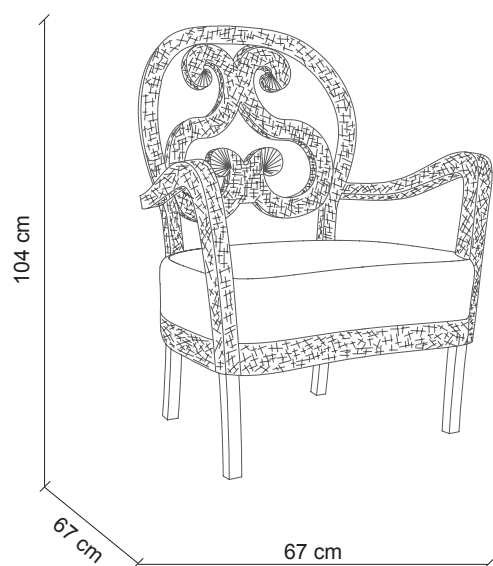

PG1008

Poltrona intreccio stringa pelle / *Leather tape weave armchair*

Categoria rivestimento cuscino <i>Cushion's upholstery category</i>	Prezzo <i>Price €</i>
tessuto cliente (tessuto occorrente mt.1,40) / <i>customer fabric (required fabric mt.1,40)</i>	4.380,00
categoria A / <i>A category</i>	4.656,00
categoria B / <i>B category</i>	4.680,00
categoria C / <i>C category</i>	4.734,00
categoria D / <i>D category</i>	4.800,00
categoria E - pelle / <i>E category - leather</i>	4.680,00