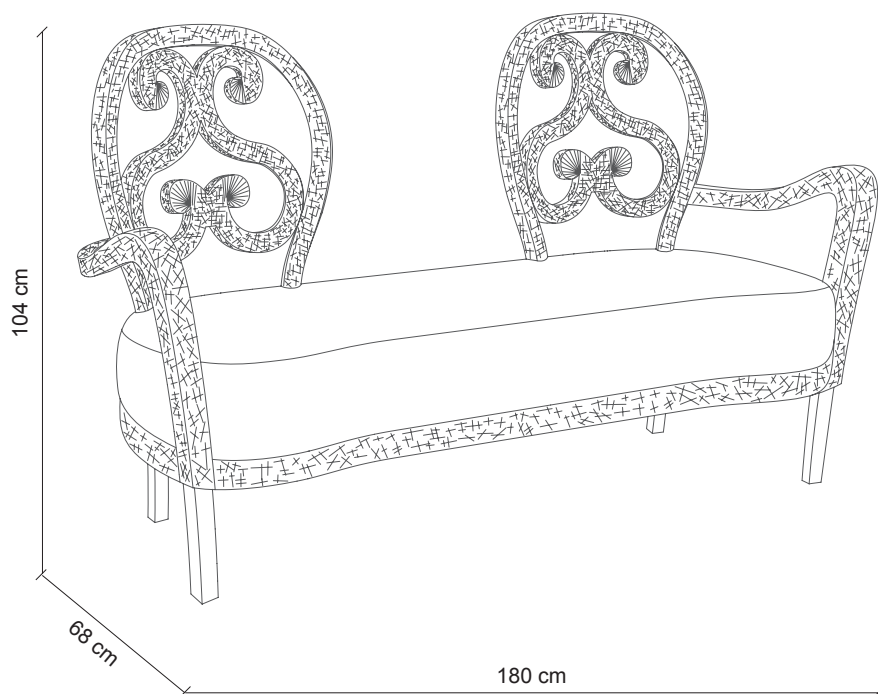

PG1011

Divano intreccio stringa tessuto / *Fabric tape weave couch*

Categoria rivestimento cuscino <i>Cushion's upholstery category</i>	Prezzo <i>Price €</i>
tessuto cliente (tessuto occorrente mt.2) / <i>customer fabric (required fabric mt.2)</i>	7.120,00
categoria A / <i>A category</i>	7.580,00
categoria B / <i>B category</i>	7.620,00
categoria C / <i>C category</i>	7.710,00
categoria D / <i>D category</i>	7.820,00
categoria E - pelle / <i>E category - leather</i>	7.620,00