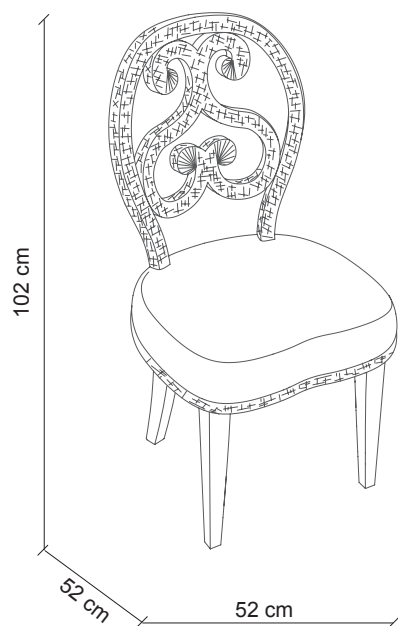

**PG1006**Sedia intreccio stringa pelle / *Leather tape weave chair*

Categoria rivestimento cuscino <i>Cushion's upholstery category</i>	Prezzo <i>Price €</i>
tessuto cliente (tessuto occorrente mt.1,20) / <i>customer fabric (required fabric mt.1,20)</i>	3.180,00
categoria A / <i>A category</i>	3.364,00
categoria B / <i>B category</i>	3.380,00
categoria C / <i>C category</i>	3.416,00
categoria D / <i>D category</i>	3.460,00
categoria E - pelle / <i>E category - leather</i>	3.380,00