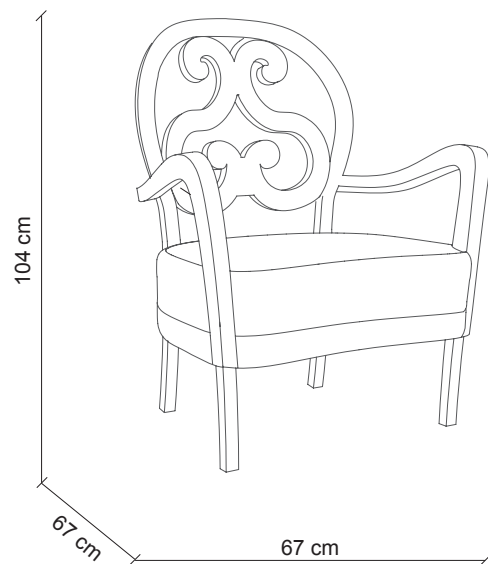

PG1002

Poltrona / *Armchair*

Categoria rivestimento <i>Upholstery category</i>	Prezzo <i>Price €</i>
tessuto cliente (tessuto occorrente mt.5,60) / <i>customer fabric (required fabric mt.5,60)</i>	2.840,00
categoria A / <i>A category</i>	3.852,00
categoria B / <i>B category</i>	3.940,00
categoria C / <i>C category</i>	4.138,00
categoria D / <i>D category</i>	4.380,00
categoria E - pelle / <i>E category - leather</i>	3.940,00