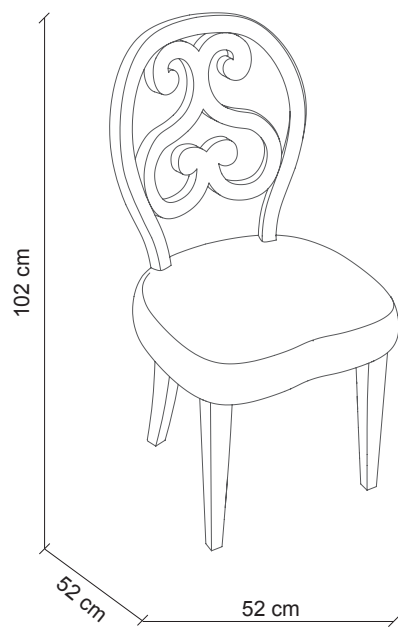

PG1000

Sedia / Chair

Categoria rivestimento <i>Upholstery category</i>	Prezzo <i>Price €</i>
tessuto cliente (tessuto occorrente mt.4,20) / <i>customer fabric (required fabric mt.4,20)</i>	1.980,00
categoria A / <i>A category</i>	2.753,00
categoria B / <i>B category</i>	2.820,00
categoria C / <i>C category</i>	2.971,00
categoria D / <i>D category</i>	3.156,00
categoria E - pelle / <i>E category - leather</i>	2.820,00