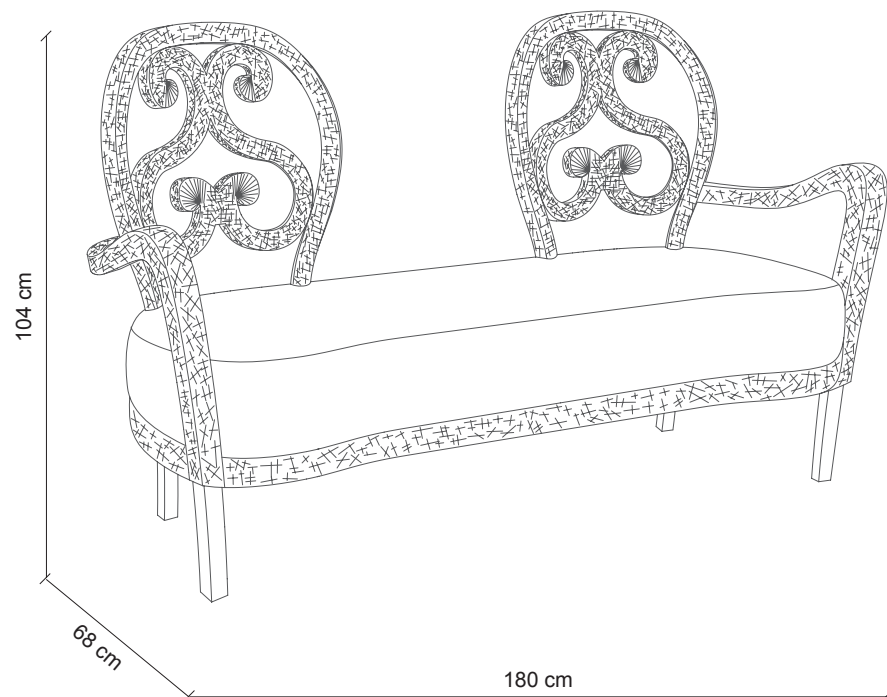

PG1010

Divano intreccio stringa pelle / *Leather tape weave couch*

Categoria rivestimento cuscino <i>Cushion's upholstery category</i>	Prezzo <i>Price €</i>
tessuto cliente (tessuto occorrente mt.2) / <i>customer fabric (required fabric mt.2)</i>	8.740,00
categoria A / <i>A category</i>	9.200,00
categoria B / <i>B category</i>	9.240,00
categoria C / <i>C category</i>	9.330,00
categoria D / <i>D category</i>	9.440,00
categoria E - pelle / <i>E category - leather</i>	9.240,00