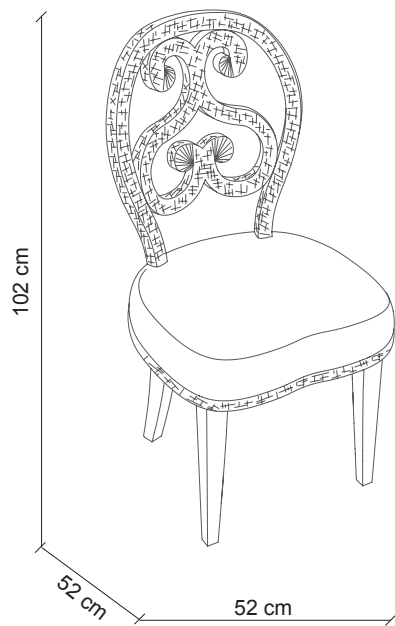

PG1007

Sedia intreccio stringa tessuto / *Fabric tape weave chair*

Categoria rivestimento cuscino <i>Cushion's upholstery category</i>	Prezzo <i>Price €</i>
tessuto cliente (tessuto occorrente mt.1,20) / <i>customer fabric (required fabric mt.1,20)</i>	2.600,00
categoria A / <i>A category</i>	2.784,00
categoria B / <i>B category</i>	2.800,00
categoria C / <i>C category</i>	2.836,00
categoria D / <i>D category</i>	2.880,00
categoria E - pelle / <i>E category - leather</i>	2.800,00