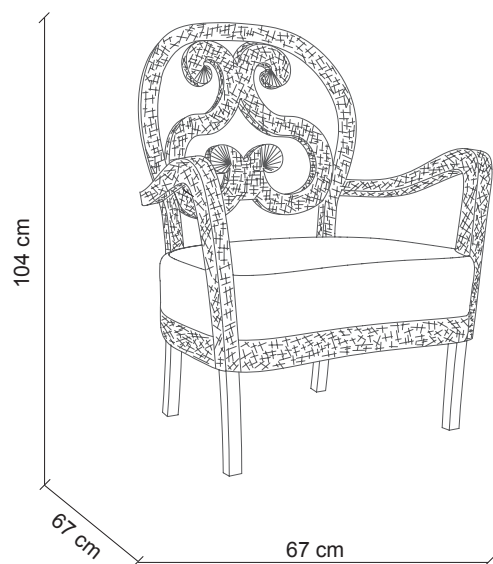

PG1009

Poltrona intreccio stringa tessuto / *Fabric tape weave armchair*

Categoria rivestimento cuscino <i>Cushion's upholstery category</i>	Prezzo <i>Price €</i>
tessuto cliente (tessuto occorrente mt.1,40) / <i>customer fabric (required fabric mt.1,40)</i>	3.680,00
categoria A / <i>A category</i>	3.956,00
categoria B / <i>B category</i>	3.980,00
categoria C / <i>C category</i>	4.034,00
categoria D / <i>D category</i>	4.100,00
categoria E - pelle / <i>E category - leather</i>	3.980,00