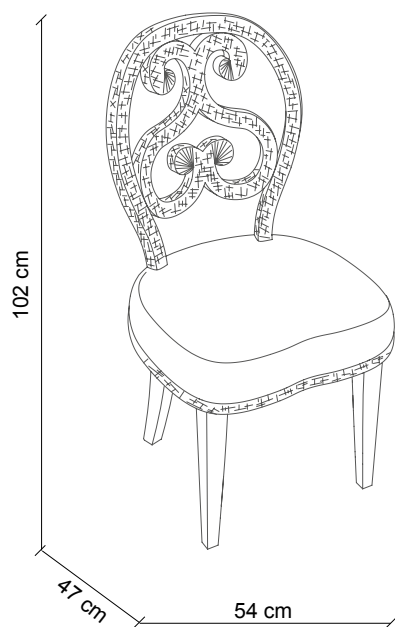

PG1007

Sedia intreccio stringa tessuto / *Fabric tape weave chair*

Categoria rivestimento cuscino <i>Cushion's upholstery category</i>	Prezzo <i>Price €</i>
tessuto cliente (tessuto occorrente mt.1,20) / <i>customer fabric (required fabric mt.1,20)</i>	1.996,00
categoria A / <i>A category</i>	2.134,00
categoria B / <i>B category</i>	2.148,00
categoria C / <i>C category</i>	2.176,00
categoria D / <i>D category</i>	2.229,00
categoria E - pelle / <i>E category - leather</i>	2.148,00