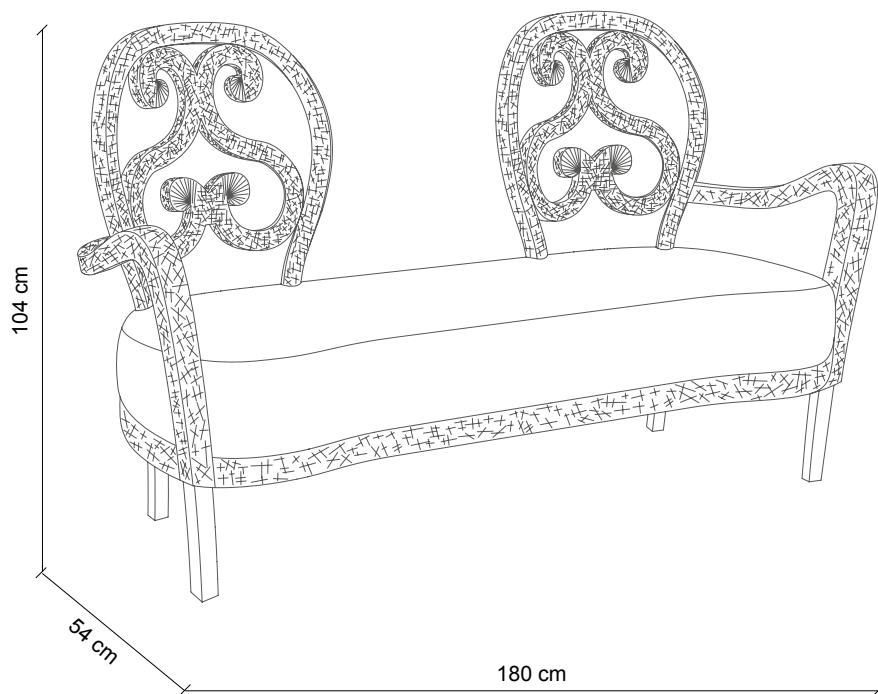

PG1011

Divano intreccio stringa tessuto / *Fabric tape weave couch*

Categoria rivestimento cuscino <i>Cushion's upholstery category</i>	Prezzo <i>Price €</i>
tessuto cliente (tessuto occorrente mt.2) / <i>customer fabric (required fabric mt.2)</i>	3.960,00
categoria A / <i>A category</i>	4.190,00
categoria B / <i>B category</i>	4.214,00
categoria C / <i>C category</i>	4.260,00
categoria D / <i>D category</i>	4.348,00
categoria E - pelle / <i>E category - leather</i>	4.214,00