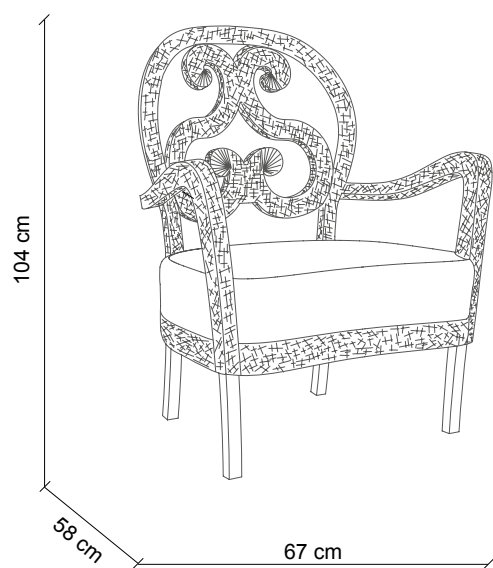

PG1008

Poltrona intreccio stringa pelle / *Leather tape weave armchair*

Categoria rivestimento cuscino <i>Cushion's upholstery category</i>	Prezzo <i>Price €</i>
tessuto cliente (tessuto occorrente mt.1,40) / <i>customer fabric (required fabric mt.1,40)</i>	2.868,00
categoria A / <i>A category</i>	3.029,00
categoria B / <i>B category</i>	3.046,00
categoria C / <i>C category</i>	3.078,00
categoria D / <i>D category</i>	3.139,00
categoria E - pelle / <i>E category - leather</i>	3.046,00