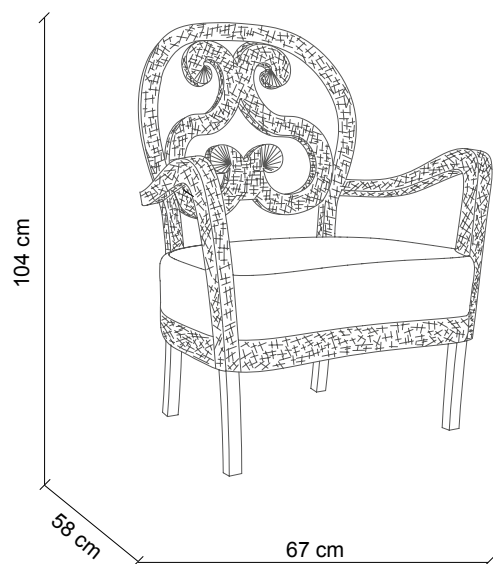

PG1009

Poltrona intreccio stringa tessuto / *Fabric tape weave armchair*

Categoria rivestimento cuscino <i>Cushion's upholstery category</i>	Prezzo <i>Price €</i>
tessuto cliente (tessuto occorrente mt.1,40) / <i>customer fabric (required fabric mt.1,40)</i>	2.560,00
categoria A / <i>A category</i>	2.721,00
categoria B / <i>B category</i>	2.738,00
categoria C / <i>C category</i>	2.770,00
categoria D / <i>D category</i>	2.831,00
categoria E - pelle / <i>E category - leather</i>	2.738,00