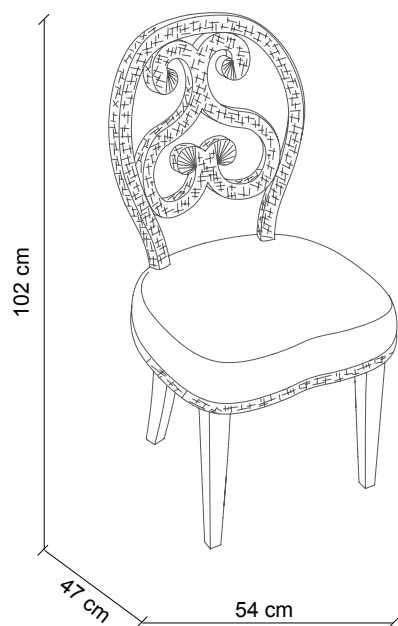

**PG1006**Sedia intreccio stringa pelle / *Leather tape weave chair*

Categoria rivestimento cuscino <i>Cushion's upholstery category</i>	Prezzo <i>Price €</i>
tessuto cliente (tessuto occorrente mt.1,20) / <i>customer fabric (required fabric mt.1,20)</i>	2.176,00
categoria A / <i>A category</i>	2.314,00
categoria B / <i>B category</i>	2.328,00
categoria C / <i>C category</i>	2.356,00
categoria D / <i>D category</i>	2.409,00
categoria E - pelle / <i>E category - leather</i>	2.328,00