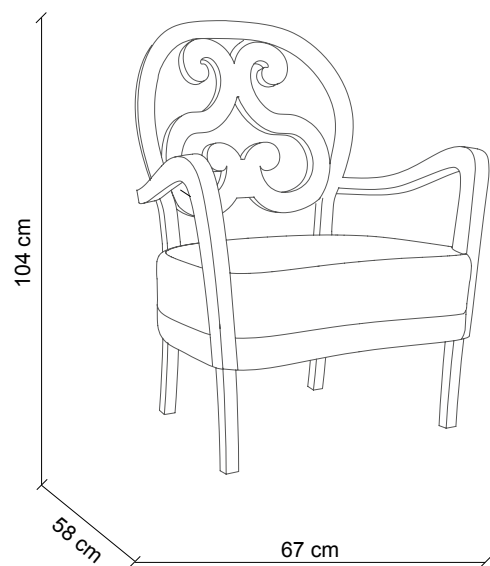

PG1002

Poltrona / *Armchair*

Categoria rivestimento <i>Upholstery category</i>	Prezzo <i>Price €</i>
tessuto cliente (tessuto occorrente mt.5,60) / <i>customer fabric (required fabric mt.5,60)</i>	2.216,00
categoria A / <i>A category</i>	2.860,00
categoria B / <i>B category</i>	2.927,00
categoria C / <i>C category</i>	3.056,00
categoria D / <i>D category</i>	3.302,00
categoria E - pelle / <i>E category - leather</i>	2.927,00