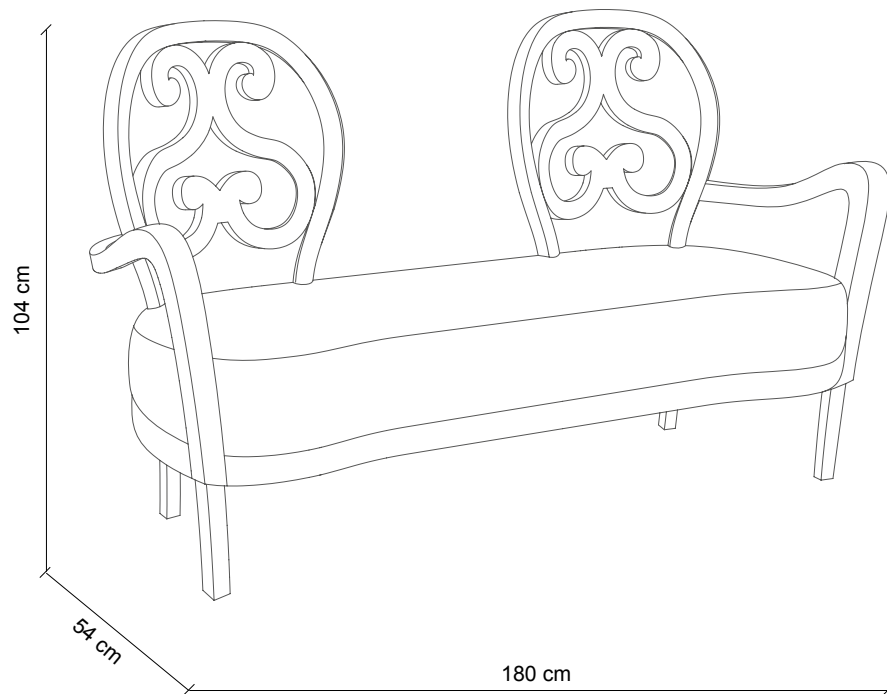

PG1003

Divano / Couch

Categoria rivestimento <i>Upholstery category</i>	Prezzo <i>Price €</i>
tessuto cliente (tessuto occorrente mt.8,10) / <i>customer fabric (required fabric mt.8,10)</i>	2.691,00
categoria A / <i>A category</i>	3.622,00
categoria B / <i>B category</i>	3.719,00
categoria C / <i>C category</i>	3.906,00
categoria D / <i>D category</i>	4.262,00
categoria E - pelle / <i>E category - leather</i>	3.719,00