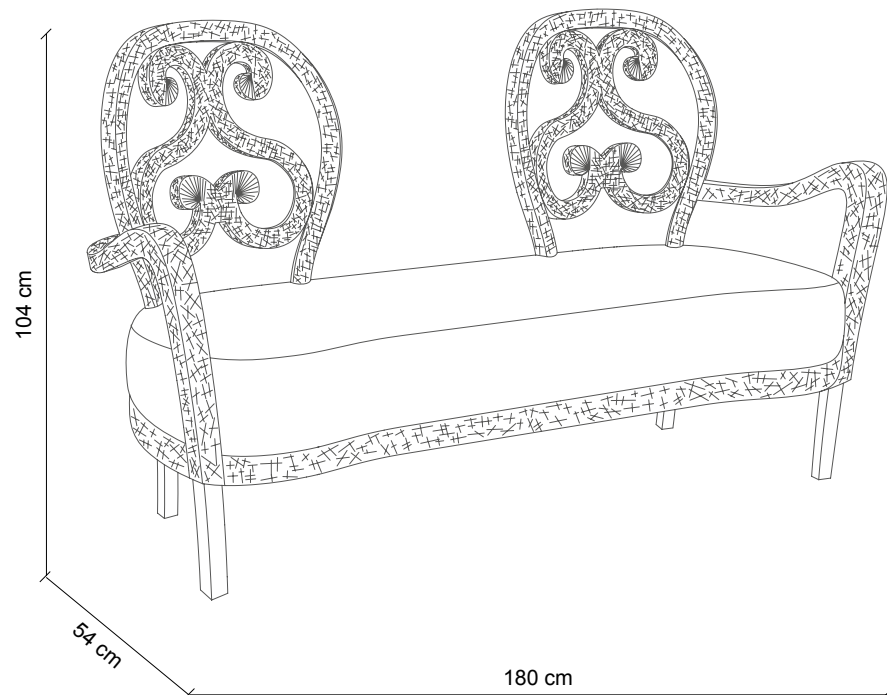

PG1010

Divano intreccio stringa pelle / *Leather tape weave couch*

Categoria rivestimento cuscino <i>Cushion's upholstery category</i>	Prezzo <i>Price €</i>
tessuto cliente (tessuto occorrente mt.2) / <i>customer fabric (required fabric mt.2)</i>	4.523,00
categoria A / <i>A category</i>	4.753,00
categoria B / <i>B category</i>	4.777,00
categoria C / <i>C category</i>	4.823,00
categoria D / <i>D category</i>	4.911,00
categoria E - pelle / <i>E category - leather</i>	4.777,00