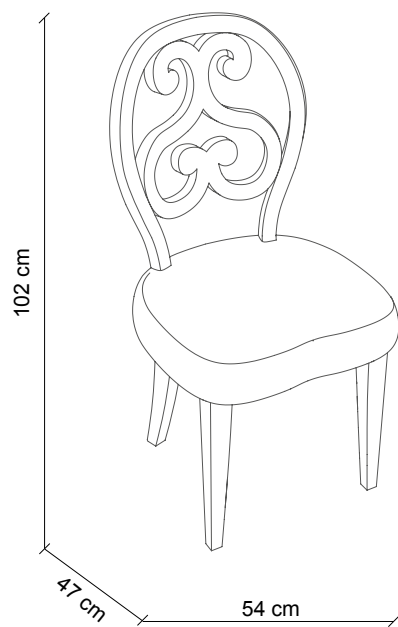

PG1000

Sedia / Chair

Categoria rivestimento <i>Upholstery category</i>	Prezzo <i>Price €</i>
tessuto cliente (tessuto occorrente mt.3,90) / <i>customer fabric (required fabric mt.3,90)</i>	1.578,00
categoria A / <i>A category</i>	2.026,00
categoria B / <i>B category</i>	2.073,00
categoria C / <i>C category</i>	2.163,00
categoria D / <i>D category</i>	2.334,00
categoria E - pelle / <i>E category - leather</i>	2.073,00