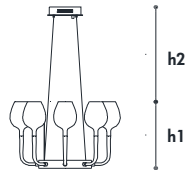

3050 Rosè

142-145 Incanto

Tipologia_Type

Sospensione
Suspension

Materiali_Materials

Vetro, Metallo
Glass, Metal

Certificazioni_Certifications

Cod.	Ø	h1	h2 max	Temperatura colore Color Temperature	Lumen	Module Led
3050/8	63	43	100	3000 Kelvin	3700	33w
3050/8	63	43	100			8x16w - G4

Kg	m³	Energy
7,5	0,24	A++
7,5	0,24	A++

Finitura Finish	Pendagliera Drops & Beads	Prezzo Price
Colorato / Colored / CDF		€ 2.218
Colorato / Colored / CDF		€ 1.994

* Driver non dimmerabile incluso - No dimmable driver included.

*Colori vetro: Oro rosa, Verde chiaro - *Glass Colours: Rose Gold, Light Green