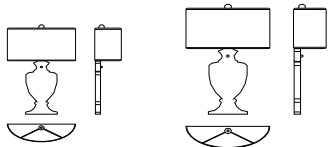

Tipologia_Type

Parete

Wall

Materiali_Materials

Cristallo, Metallo, Tessuto

Crystal, Metal, Fabric

Certificazioni_Certifications

A richiesta: dimmerabile con _ On request: dimmable with

Cod.	L	H	Sp
8010/APP	26	40	10
8010/APG	36	60	14

*Colore paralume: Avorio - *Shade options: Ivory

Energy Saving	Led
1x8w - E14	1x6w - E14
2x8w - E14	2x6w - E14

Kg	m³	Energy Class
3	0,07	A > A++
6	0,18	A > A++

Finitura Finish	Pendagliera Drops & Beads	Prezzo Price
Trasp. / Transp. / C		€ 457
Trasp. / Transp. / C		€ 633

S014

Tipologia_Type

Parete

Wall

Materiali_Materials

Cristallo, Vetro, Swarovski, Metallo

Crystal, Glass, Swarovski, Metal

Certificazioni_Certifications

A richiesta: dimmerabile con _ On request: dimmable with

Cod.	L	H	Sp
S014/AP1	15	30	38

Energy Saving	Led
1x8w - E14	1x6w - E14

Kg	m³	Energy Class
3	0,05	A > A++

Finitura Finish	Pendagliera Drops & Beads	Prezzo Price
Trasp. / Transp. / O	SP@C	€ 370
Trasp. / Transp. / O	SW@E	€ 413

S014/AP2	31	30	25

2x8w - E14	2x6w - E14

4	0,10	A > A++

Trasp. / Transp. / O	SP@C	€ 488
Trasp. / Transp. / O	SW@E	€ 553

S014/AP3	38	30	28

3x8w - E14	3x6w - E14

5	0,10	A > A++

Trasp. / Transp. / O	SP@C	€ 614
Trasp. / Transp. / O	SW@E	€ 736