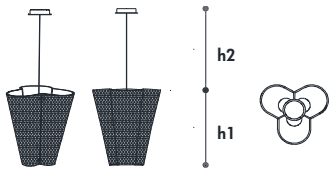

8311 Calla

44-45 Incanto

Tipologia_Type

Sospensione
Suspension

Certificazioni_Certifications

Materiali_Materials

Vetro, Metallo
Glass, Metal

A richiesta: dimmerabile con _ On request: dimmable with

Cod.	Ø	h1	h2 max
8311/S	43	50	100

Led
6x5w - GU10 7,5 Led

Kg	m³	Icona
9	0,24	A>A++

Finitura Finish	Pendagliera Drops & Beads	Prezzo Price
Bianco / White / B *		€ 914

*Vetro serigrafato - *Screen-printed glass