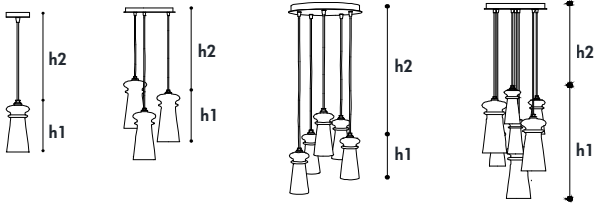

2296 Licio

40-43 Incanto 0,2

Tipologia_Type

Sospensione
Suspension

Certificazioni_Certifications

Materiali_Materials

Vetro, Metallo
Glass, Metal

A richiesta: dimmerabile con _ On request: dimmable with

Cod.	Ø	h1	h2 max	Eco Alogena Eco Halogen	Energy Saving	Led	Kg	m³	A++ > E	Finitura Finish	Pendaglieria Drops & Beads	Prezzo Price
2296/S1 *	13	32	100		1x8w - E14	1x6w - E14	1,5	0,04	A++ > E	Nero Opaco / Matt Black / COP / MB		€ 290
										Nero Opaco / Matt Black / NK / MB		€ 290
										Nero Opaco / Matt Black / OC / MB		€ 290
2296/SG3 *	33	32	100		3x8w - E14	3x6w - E14	5	0,06	A++ > E	Nero Opaco / Matt Black / COP / MB		€ 890
										Nero Opaco / Matt Black / NK / MB		€ 890
										Nero Opaco / Matt Black / OC / MB		€ 890
2296/SP5	33	22	100	5x20w - G9	5x2.5w - G9		5	0,10	A++>A - C>E	Nero Opaco / Matt Black / COP / MB		€ 1.250
										Nero Opaco / Matt Black / NK / MB		€ 1.250
										Nero Opaco / Matt Black / OC / MB		€ 1.250
2296/SG7	36	65	100		3x6w - E14 4x2,5w - G9		7	0,16	A++>A - C>E	Nero Opaco / Matt Black / COP / MB		€ 1.900
										Nero Opaco / Matt Black / NK / MB		€ 1.900
										Nero Opaco / Matt Black / OC / MB		€ 1.900

2296 Licio

44-45 Incanto 0,2

Tipologia_Type

Sospensione
Suspension

Certificazioni_Certifications

Materiali_Materials

Vetro, Metallo
Glass, Metal

A richiesta: dimmerabile con _ On request: dimmable with

Cod.	Ø	h1	h2 max	Eco Alogena Eco Halogen	Led	Kg	m³	A++>A - C>E	Finitura Finish	Pendaglieria Drops & Beads	Prezzo Price
2296/L5	100x9	22	100	5x20w - G9	5x2.5w - G9	5	0,17	A++>A - C>E	Nero Opaco / Matt Black / COP / MB		€ 1.250
									Nero Opaco / Matt Black / NK / MB		€ 1.250
									Nero Opaco / Matt Black / OC / MB		€ 1.250

2296 Licio

160-161 Incanto

Tipologia_Type

Sospensione
Suspension

Certificazioni_Certifications

Materiali_Materials

Vetro, Metallo
Glass, Metal

A richiesta: dimmerabile con _ On request: dimmable with

Cod.	Ø	h1	h2 max	Eco Alogena Eco Halogen	Led	Kg	m³	A++>A - C>E	Finitura Finish	Pendaglieria Drops & Beads	Prezzo Price
2296/8	72	47	100	8x20w - G9	8x2.5w - G9	10	0,33	A++>A - C>E	Nero Opaco / Matt Black / COP / MB		€ 1.908

2302 Fenice

178-179 Incanto

Tipologia_Type

Sospensione
Suspension

Certificazioni_Certifications

Materiali_Materials

Swarovski, Metallo
Swarovski, Metal

A richiesta: dimmerabile con _ On request: dimmable with

Cod.	Ø	h1	h2 max	Energy Saving	Led	Kg	m³	A > A++	Finitura Finish	Pendaglieria Drops & Beads	Prezzo Price
2302/70 S	70	70	100	12x8w - E14	12x6w - E14	20	0,60	A > A++	Trasp. / Transp. / C	SW@E	€ 3.128
2302/90 S	90	90	100	24x8w - E14	24x6w - E14	28	1,00	A > A++	Trasp. / Transp. / C	SW@E	€ 4.555
2302/105 S	105	105	100	26x8w - E14	26x6w - E14	38	1,50	A > A++	Trasp. / Transp. / C	SW@E	€ 5.518
2302/S	150	150	100	40x8w - E14	40x6w - E14	80	3,38	A > A++	Trasp. / Transp. / C	SW@E	€ 8.691