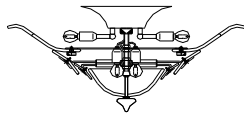

Cod.	Ø	H
83/65	66	33

Energy Saving	Led
7x8w - E14	7x6w - E14

Kg	m³	A > A++
16	0,17	A > A++

Tipologia_Type

Soffitto

Ceiling

Certificazioni_Certifications

Materiali_Materials

Vetro, Metallo

Glass, Metal

A richiesta: dimmerabile con _ On request: dimmable with

Finitura Finish	Pendagliera Drops & Beads	Prezzo Price
Ambra-Blu / Amber-Blue / O		€ 1.151
Rosa-Verde / Pink-Green / O		€ 1.151
Acidato / Etched / NK		€ 1.151

83/80	78	40

12x8w - E14	12x6w - E14	27	0,31	A > A++

Ambra-Blu / Amber-Blue / O		€ 2.076
Rosa-Verde / Pink-Green / O		€ 2.076
Acidato / Etched / NK		€ 2.076

83/100	95	47

15x8w - E14	15x6w - E14	42	0,49	A > A++

Ambra-Blu / Amber-Blue / O		€ 3.011
Rosa-Verde / Pink-Green / O		€ 3.011
Acidato / Etched / NK		€ 3.011

83/120	120	60

22x8w - E14	22x6w - E14	68	1,00	A > A++

Ambra-Blu / Amber-Blue / O		€ 5.262
Rosa-Verde / Pink-Green / O		€ 5.262
Acidato / Etched / NK		€ 5.262

91