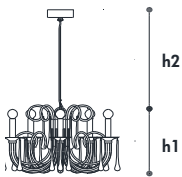

543 Flora

200-201 Incanto

Tipologia_Type

Sospensione
Suspension

Certificazioni_Certifications

Materiali_Materials

Metallo, Vetro
Metal, Glass

A richiesta: dimmerabile con _ On request: dimmable with

Cod.	Ø	h1	h2 max
543/5	58	35	100

Energy Saving	Led
5x8w - E14	5x6w - E14

Kg	m³	Energy Saving
6,5	0,45	A > A++

Finitura Finish	Pendaglieria Drops & Beads	Prezzo Price
Trasp. / Transp. / C	Vetro/Glass	€ 1.092
Nero / Black / CDF	Vetro/Glass	€ 1.360

543/8	68	42	100

8x8w - E14	8x6w - E14

10	0,45	A > A++

Trasp. / Transp. / C	Vetro/Glass	€ 1.535
Nero / Black / CDF	Vetro/Glass	€ 1.999

543/12	90	55	100

12x8w - E14	12x6w - E14

14	0,45	A > A++

Trasp. / Transp. / C	Vetro/Glass	€ 2.071
Nero / Black / CDF	Vetro/Glass	€ 2.833