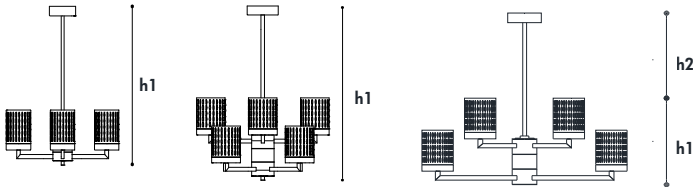

724/80	80	27	48	3000 Kelvin	4500	55w	24	0,34	A++

* Driver non dimmerabile incluso - No dimmable driver included.

Acidato / Satin / ON	Vetro / Glass	€ 4.644
Trasp. / Transp. / ON	Vetro / Glass	€ 4.272

724/100	100	27	48	3000 Kelvin	11500	146w	32	0,80	A++

* Driver non dimmerabile incluso - No dimmable driver included.

Acidato / Satin / ON	Vetro / Glass	€ 6.850
Trasp. / Transp. / ON	Vetro / Glass	€ 6.302

724/120	120	27	48	3000 Kelvin	13090	160w	40	0,80	A++

* Driver non dimmerabile incluso - No dimmable driver included.

Acidato / Satin / ON	Vetro / Glass	€ 10.400
Trasp. / Transp. / ON	Vetro / Glass	€ 9.568

725 Quarzo

24-27 Incanto 0,2

Tipologia_Type

Sospensione
Suspension

Certificazioni_Certifications

Materiali_Materials

Metallo, Cristallo
Metal, Crystal

A richiesta: dimmerabile con _ On request: dimmable with

Cod.	Ø	h1	h2 max	Temperatura colore Color Temperature	Lumen	Module Led*	Kg	m³	A
725/4	46x46	80		3000 Kelvin	2400	26w	7	0,80	A++
725/4+4	60	90		3000 Kelvin	4800	52w	12	0,80	A++
725/8	85 x 85	26	100	3000 Kelvin	4800	52w	10	0,80	A++
725/8+4	85 x 85	41	100	3000 Kelvin	7200	78w	14	0,80	A++

* Driver non dimmerabile incluso - No dimmable driver included.

Finitura Finish	Pendagliera Drops & Beads	Prezzo Price
Trasp. / Transp. / C / OC		€ 1.600
Trasp. / Transp. / C / OC		€ 3.100
Trasp. / Transp. / C / OC		€ 3.600
Trasp. / Transp. / C / OC		€ 4.980

725 Quarzo

28-29 Incanto 0,2

Tipologia_Type

Sospensione
Suspension

Certificazioni_Certifications

Materiali_Materials

Metallo, Cristallo
Metal, Crystal

A richiesta: dimmerabile con _ On request: dimmable with

Cod.	Ø	h1	h2	Temperatura colore Color Temperature	Lumen	Module Led*	Kg	m³	A
725/S1	13	27	100	3000 Kelvin	600	6,5w	1,5	0,04	A++

* Driver non dimmerabile incluso - No dimmable driver included.

Finitura Finish	Pendagliera Drops & Beads	Prezzo Price
Trasp. / Transp. / C / OC		€ 350