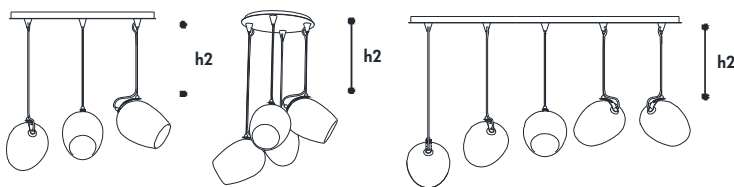

4011 Nuce

46-47 Incanto

Comp.A

Comp.B

Comp.C

Tipologia_Type

Sospensione
Suspension

Materiali_Materials

Vetro, Metallo
Glass, Metal

Certificazioni_Certifications

A richiesta: dimmerabile con _ On request: dimmable with

Cod.	Ø	h1	h2 max
4011/S Comp.A	80 X 26	var.	100
4011/S Comp.B	60	var.	100
4011/S Comp.C	130 X 26	var.	100

Energy Saving	Led
3x8w - E14	3x6w - E14
4x8w - E14	4x6w - E14
5x8w - E14	5x6w - E14

Kg	m³	A > A++
6	0,24	A > A++
8	0,24	A > A++
10	0,33	A > A++

Finitura Finish	Pendagliera Drops & Beads	Prezzo Price
Colorato / Colored / CDF		€ 1.170
Colorato / Colored / CDF		€ 1.560
Colorato / Colored / CDF		€ 1.950

*Colori: Trasparente, Tortora, Fumè, Verde oliva - *Colours: Transparent, Dove, Fumè, Olive green