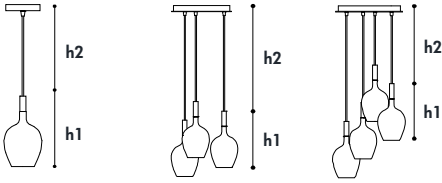

3050 Rosè

30-39 Incanto 0,2

Tipologia_Type

Sospensione
Suspension

Certificazioni_Certifications

Materiali_Materials

Vetro, Metallo
Glass, Metal

A richiesta: dimmerabile con _ On request: dimmable with

Cod.	Ø	h1	h2 max	Eco Alogena Eco Halogen
3050/S1	13	30	100	1x20w - G9

Led	Kg	m³	A++ > A / C> E
1x2.5w - G9	1	0,04	A++ > A / C> E

Finitura Finish	Pendagliera Drops & Beads	Prezzo Price
Trasparente / Transparent / C		€ 180
Trasparente / Transparent / O		€ 180
* Colorato / Colored / CDF		€ 230

3050/S3	33	Var	100	3x20w - G9

3x2.5w - G9	6	0,10	A++ > A / C> E

Trasparente / Transparent / C		€ 550
Trasparente / Transparent / O		€ 550
* Colorato / Colored / CDF		€ 690

3050/S4	33	Var	100	4x20w - G9

4x2.5w - G9	7,5	0,12	A++ > A / C> E

Trasparente / Transparent / C		€ 720
Trasparente / Transparent / O		€ 720
* Colorato / Colored / CDF		€ 920

*Colori vetro metallizzato: Oro rosa, Oro, Titanio - *Shiny coating glass colors: Rose Gold, Gold, Titanium