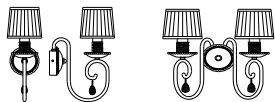

Certificazioni_Certifications

Materiali_Materials

Cristallo, Metallo, Tessuto

Crystal, Metal, Fabric

A richiesta: dimmerabile con _ On request: dimmable with

Cod.	L	H	Sp
730/AP1	14	32	20
730/AP2	25	32	13
730/AP3	25	32	20

Energy Saving	Led
1x8w - E14	1x6w - E14
2x8w - E14	2x6w - E14
3x8w - E14	3x6w - E14

Kg	m³	Energy Saving
1	0,05	A > A++
2	0,10	A > A++
3	0,10	A > A++

Finitura Finish	Pendagliera Drops & Beads	Prezzo Price
Trasp. / Transp. / OA		€ 293
Trasp. / Transp. / OA		€ 459
Trasp. / Transp. / OA		€ 637

*Colore paralume: Beige - * Shade options: Beige