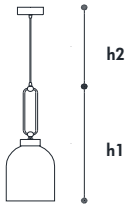

4025 Valentina

32-33 Incanto

Tipologia_Type

Sospensione
Suspension

Certificazioni_Certifications

Materiali_Materials

Metallo, Vetro
Metal, Glass

A richiesta: dimmerabile con _ On request: dimmable with

Cod.	Ø	h1	h2 max	Temperatura colore Color Temperature	Lumen	Module Led*
4025/S	24	68	100	3000 Kelvin	600	6,5w

Kg	m³	A++
4	0,17	A++

Finitura Finish	Pendagliera Drops & Beads	Prezzo Price
Colorato / Colored / OSP		€ 520

* Driver non dimmerabile incluso - No dimmable driver included.