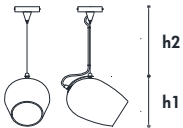

4011 Nuce

46-47 Incanto

Tipologia_Type

Sospensione
Suspension

Materiali_Materials

Vetro, Metallo
Glass, Metal