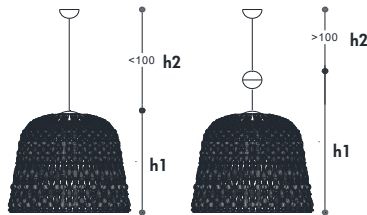

478/6 Comp.A	42	90	100

18x2,6w - G4	20	0,28	A > A++

Trasp. / Transp. / C	SP@C	€ 3.413
Trasp. / Transp. / C	SW@E	€ 3.801
Teak / CDF	SW@E Golden Teak	€ 4.945

478/3 Comp.B	20	75	100

15x2,6w - G4	23	0,36	A > A++

Trasp. / Transp. / C	SP@C	€ 3.652
Trasp. / Transp. / C	SW@E	€ 3.925
Teak / CDF	SW@E Golden Teak	€ 5.084

478/6 Comp.B	150 x 30	90	100

30x2,6w - G4	33	0,60	A > A++

Trasp. / Transp. / C	SP@C	€ 5.687
Trasp. / Transp. / C	SW@E	€ 6.334
Teak / CDF	SW@E Golden Teak	€ 8.242

479 Grapeflut

136-139 Incanto

Tipologia_Type

Sospensione
Suspension

Certificazioni_Certifications

Materiali_Materials

Vetro, Metacrilato, Swarovski. Metallo
Glass, Methacrylate, Swarovski, Metal

A richiesta: dimmerabile con _On request: dimmable with

Cod.	Ø	h1	h2 max	Eco Alogena Eco Halogen
479/S	60	74	100	

Led	Kg	m³	Energy Class
9x2,6w - G4	16	0,36	A > A++

Finitura Finish	Pendagliera Drops & Beads	Prezzo Price
Trasp. / Transp. / C	SP@C	€ 2.871
Trasp. / Transp. / C	SW@E	€ 3.321
Teak / CDF	SW@E	€ 5.318

479/75	75	90	100	14x20w - G9

14x2.5w - G9	20	0,40	A++>A - C>E

Trasp. / Transp. / C	SP@C	€ 4.161
Trasp. / Transp. / C	SW@E	€ 4.811
Teak / CDF	SW@E	€ 7.690

479/110	110	132	100	18x20w - G9

18x2.5w - G9	40	0,60	A++>A - C>E

Trasp. / Transp. / C	SP@C	€ 6.869
Trasp. / Transp. / C	SW@E	€ 7.784
Teak / CDF	SW@E	€ 12.125

490 Crowns

134-135 Incanto

Tipologia_Type

Sospensione
Suspension

Certificazioni_Certifications

Materiali_Materials

Vetro, Metallo
Glass, Metal

Cod.	Ø	h1	h2 <100	Temperatura colore Color Temperature	Lumen	Module Led
490/64	64	58	100	3000 Kelvin	2600	32w

Kg	m³	Energy Class
15	0,40	A++

Finitura Finish	Pendagliera Drops & Beads	Prezzo Price
Trasp. / Transp. / C		€ 5.800
Colorato / Colored / OC		€ 6.900

* Driver non dimmerabile incluso - No dimmable driver included.

490/110	110	105	100	3000 Kelvin	9100	80w

50	2,11	A++

Trasp. / Transp. / C		€ 14.800
Colorato / Colored / OC		€ 17.500

* Driver non dimmerabile incluso - No dimmable driver included.

*Colori: Melanzana, Oro Cipria, Rosa Confetto - *Colours: Aubergine, Powder Gold, Candy Pink

Cod.	Ø	h1	h2 >100	Temperatura colore Color Temperature	Lumen	Module Led
490/64	64	58+42	100	3000 Kelvin	2600	32w

Kg	m³	Energy Class
15	0,40	A++

Finitura Finish	Pendagliera Drops & Beads	Prezzo Price
Trasp. / Transp. / C		€ 5.900
Colorato / Colored / OC		€ 7.000

* Driver non dimmerabile incluso - No dimmable driver included.

490/110	110	105+68	100	3000 Kelvin	9100	80w

50	2,11	A++

Trasp. / Transp. / C		€ 14.900
Colorato / Colored / OC		€ 17.600

* Driver non dimmerabile incluso - No dimmable driver included.

*Colori: Melanzana, Oro Cipria, Rosa Confetto - *Colours: Aubergine, Powder Gold, Candy Pink