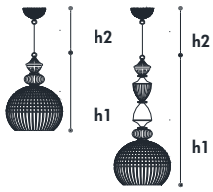

8162 Amelie

122-125 Incanto

Tipologia_Type

Sospensione
Suspension

Certificazioni_Certifications

Materiali_Materials

Cristallo, Metallo
Crystal, Metal

A richiesta: dimmerabile con _ On request: dimmable with

Cod.	Ø	h1	h2 max	Temperatura colore Color Temperature	Lumen	Module Led*
8162/SP	30	46	100	3000 Kelvin	1300	16w
8162/SG	30	77	100	3000 Kelvin	1300	16w

Kg	m³	Icona
7	0,10	A++ > A
10	0,12	A++ > A

Finitura Finish	Pendagliera Drops & Beads	Prezzo Price
Trasp.teak / Transp.Teak / NK-ON		€ 1.579
Trasp.teak / Transp.Teak / NK-ON-B		€ 1.690

* Driver non dimmerabile incluso - No dimmable driver included.