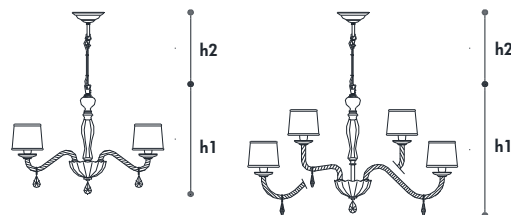

346

88-89 Opera

Tipologia_Type

Sospensione
Suspension

Certificazioni_Certifications

Materiali_Materials

Vetro, Swarovski, Metallo, Tessuto
Glass, Swarovski, Metal, Fabric

A richiesta: dimmerabile con _ On request: dimmable with