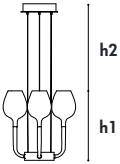

3050 Rosè

32-33 Incanto 0,2

Tipologia_Type

Sospensione
Suspension

Materiali_Materials

Vetro, Metallo
Glass, Metal

Certificazioni_Certifications

Cod.	Ø	h1	h2 max	Temperatura colore Color Temperature	Lumen	Module Led
3050/3	40	42	100	3000 Kelvin	2460	22w

Kg	m³	Energy
6	0,33	A++

Finitura Finish	Pendagliera Drops & Beads	Prezzo Price
Trasparente / Transparent / C		€ 800
Trasparente / Transparent / O		€ 800
* Colorato / Colored / CDF		€ 950

* Driver non dimmerabile incluso - No dimmable driver included.

*Colori vetro metallizzato: Oro rosa, Oro, Titanio - *Shiny coating glass colors: Rose Gold, Gold, Titanium