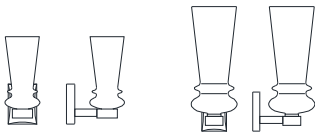

2296 Licio

224-227 Incanto

Cod.	L	H	Sp
2296/APP	9	24	15
2296/APG	13	35	17

Eco Alogena Eco Halogen	Energy Saving	Led	Kg	m³	A++>A - C>E
1x20w - G9		1x2.5w - G9	1,5	0,05	A++>A - C>E
	1x8w - E14	1x6w - E14	2,5	0,10	A > A++

Tipologia_Type		Materiali_Materials	
Parete Wall		Metallo, Vetro Metal, Vetro	
Certificazioni_Certifications		A richiesta: dimmerabile con _ On request: dimmable with	
Finitura Finish		Pendagliera Drops & Beads	
Trasp. / Transp. / OC			
Nero Opaco / Matt Black / COP / MB			
Trasp. / Transp. / OC			
Nero Opaco / Matt Black / COP / MB			
		Prezzo Price	
		€ 350	
		€ 350	
		€ 395	
		€ 395	

2310 Fan

304-305 Incanto

Cod.	Ø	H	Sp
2310/LT	50	23	

Led	Kg	m³	A > A++
5x2,4w - G4	6	0,10	A > A++

Tipologia_Type		Materiali_Materials	
Tavolo Table		Swarovski, Metallo, Pvc Swarovski, Metal, Pvc	
Certificazioni_Certifications		A richiesta: dimmerabile con _ On request: dimmable with	
Finitura Finish		Pendagliera Drops & Beads	
Colorato / Colored / C*		SW@E	
Glitter Oro / Gold Glitter / O		SW@E	
		Prezzo Price	
		€ 671	
		€ 705	

*Colori PVC: V=Viola, F=Fucsia, P=Petrolio, R=Rosso, W=Bianco, G=Verde - *Colours PVC: V=Violet, F=Fuchsia, P=Petrol Grey, R=Red, W=White, G=Green