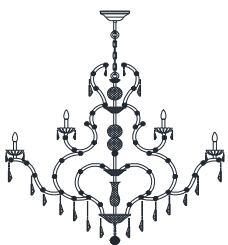

5101

166-167 Opera

Tipologia_Type

Sospensione
Suspension

Certificazioni_Certifications

Materiali_Materials

Cristallo, Vetro, Metallo
Crystal, Glass, Metal

A richiesta: dimmerabile con _ On request: dimmable with

Cod.	Ø	h1	h2 max
5101/12	70	60	100

Energy Saving	Led	Kg	m³	Energy Saving
12x8w - E14	12x6w - E14	12	0,24	A++ > A

Kg	m³	Energy Saving
12	0,24	A++ > A

Finitura Finish	Pendagliera Drops & Beads	Prezzo Price
Trasp. / Transp. / C	Vetro / Glass	€ 3.296
Trasp. / Transp. / C	Cristallo / Crystal	€ 3.811

Cod.	Ø	h1	h2 max
5101/18	150	140	100

Kg	m³	Energy Saving
22	0,35	A++ > A

Finitura Finish	Pendagliera Drops & Beads	Prezzo Price
Trasp. / Transp. / C	Vetro / Glass	€ 4.841
Trasp. / Transp. / C	Cristallo / Crystal	€ 5.768

Cod.	Ø	h1	h2 max
5101/42	150	140	100

Kg	m³	Energy Saving
95	0,50	A++ > A

Finitura Finish	Pendagliera Drops & Beads	Prezzo Price
Trasp. / Transp. / C	Vetro / Glass	€ 14.008
Trasp. / Transp. / C	Cristallo / Crystal	€ 16.995
Zaffiro / Sapphire / C	Zaffiro / Sapphire	€ 20.600