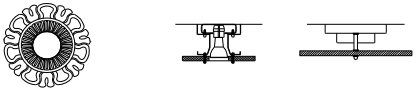

3004

Tipologia_Type

Faretto ad incasso a luce diffusa
Spot light with diffused light

Certificazioni_Certifications

Materiali_Materials

Vetro, Metallo
Glass, Metal

A richiesta: dimmerabile con _ On request: dimmable with

Cod.	Ø	H	
3004/22 *	22	3+10	7

	Energy Saving			
1x6w - E14 R50	0,5	0,02	A > A++	

Finitura Finish	Pendagliera Drops & Beads	Prezzo Price
Trasp. / Transp. / C / O		€ 144
Satinato / Satin / C / O		€ 158

3004/FA ext	22	9	

1x6w - GU10	0,5	0,02	A > A++

Trasp. / Transp. / C / O		€ 202
Satinato / Satin / C / O		€ 211

3004/FE ext	22	7	

1x13w - GX53	0,5	0,02	A > A++

Trasp. / Transp. / C / O		€ 214
Satinato / Satin / C / O		€ 223