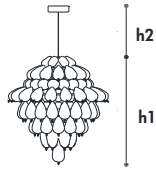

478/6 Comp.A	42	90	100

18x2,6w - G4	20	0,28	A > A++

Trasp. / Transp. / C	SP@C	€ 3.413
Trasp. / Transp. / C	SW@E	€ 3.801
Teak / CDF	SW@E Golden Teak	€ 4.945

478/3 Comp.B	20	75	100

15x2,6w - G4	23	0,36	A > A++

Trasp. / Transp. / C	SP@C	€ 3.652
Trasp. / Transp. / C	SW@E	€ 3.925
Teak / CDF	SW@E Golden Teak	€ 5.084

478/6 Comp.B	150 x 30	90	100

30x2,6w - G4	33	0,60	A > A++

Trasp. / Transp. / C	SP@C	€ 5.687
Trasp. / Transp. / C	SW@E	€ 6.334
Teak / CDF	SW@E Golden Teak	€ 8.242

479 Grapeflut

136-139 Incanto

Tipologia_Type

Sospensione
Suspension

Certificazioni_Certifications

Materiali_Materials

Vetro, Metacrilato, Swarovski. Metallo
Glass, Methacrylate, Swarovski, Metal

A richiesta: dimmerabile con _On request: dimmable with

Cod.	Ø	h1	h2 max	Eco Alogena Eco Halogen
479/S	60	74	100	

Led	Kg	m³	Energy Class
9x2,6w - G4	16	0,36	A > A++

Finitura Finish	Pendagliera Drops & Beads	Prezzo Price
Trasp. / Transp. / C	SP@C	€ 2.871
Trasp. / Transp. / C	SW@E	€ 3.321
Teak / CDF	SW@E	€ 5.318

479/75	75	90	100	14x20w - G9

14x2.5w - G9	20	0,40	A++>A - C>E

Trasp. / Transp. / C	SP@C	€ 4.161
Trasp. / Transp. / C	SW@E	€ 4.811
Teak / CDF	SW@E	€ 7.690

479/110	110	132	100	18x20w - G9

18x2.5w - G9	40	0,60	A++>A - C>E

Trasp. / Transp. / C	SP@C	€ 6.869
Trasp. / Transp. / C	SW@E	€ 7.784
Teak / CDF	SW@E	€ 12.125