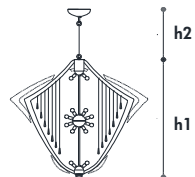

2302 Fenice

178-179 Incanto

Tipologia_Type

Sospensione
Suspension

Certificazioni_Certifications

Materiali_Materials

Swarovski, Metallo
Swarovski, Metal

A richiesta: dimmerabile con _ On request: dimmable with

Cod.	Ø	h1	h2 max	Energy Saving	Led	Kg	m³	A > A++	Finitura Finish	Pendaglieria Drops & Beads	Prezzo Price
2302/70 S	70	70	100	12x8w - E14	12x6w - E14	20	0,60	A > A++	Trasp. / Transp. / C	SW@E	€ 3.128
2302/90 S	90	90	100	24x8w - E14	24x6w - E14	28	1,00	A > A++	Trasp. / Transp. / C	SW@E	€ 4.555
2302/105 S	105	105	100	26x8w - E14	26x6w - E14	38	1,50	A > A++	Trasp. / Transp. / C	SW@E	€ 5.518
2302/S	150	150	100	40x8w - E14	40x6w - E14	80	3,38	A > A++	Trasp. / Transp. / C	SW@E	€ 8.691