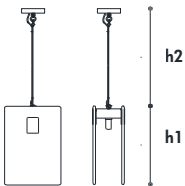

T1000 Mura

50-51 Incanto

Tipologia_Type

Sospensione
Suspension

Materiali_Materials

Vetro, Metallo
Glass, Metal

Certificazioni_Certifications

A richiesta: dimmerabile con _ On request: dimmable with

Cod.	Ø	h1	h2 max
T1000/S	27x15	42	100

Led	kg	m³	Energy Star
1x6w - E14	10	0,1	A > A++

Finitura Finish	Pendagliera Drops & Beads	Prezzo Price
Colorato / Colored / C		€ 550

*Colori: Ambra, Bianco, Sabbia, Grigio - *Colours: Amber, White, Sand, Grey