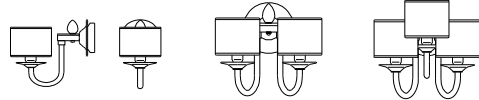

*Colore Paralume: Avorio, Nero, Marrone (vers. Teak) - *Shade options: Ivory, Black, Brown (teak vers.)

383

214-215 Opera

Cod.	L	H	Sp
383/AP1	15	38	27

Energy Saving	Led
1x8w - E14	1x6w - E14

Tipologia_Type		
Parete		
Wall		
Certificazioni_Certifications		
2	0,06	A > A++