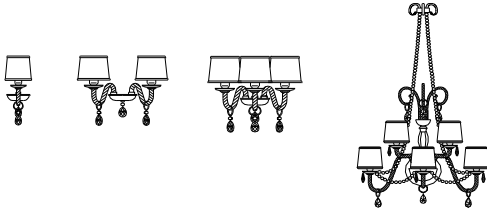

*Colore Paralume: Avorio, Beige - *Shade options: Ivory, Beige

445 Lenoir

212-213 Opera

Cod.	L	H	Sp
445/AP1	12	26	26

445/AP2	42	26	16
---------	----	----	----

445/AP3	46	26	26
---------	----	----	----

445/AP5	60	113	35
---------	----	-----	----