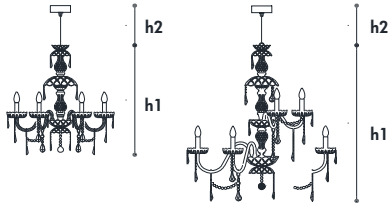

159/8	70	67	100

8x8w - E14	8x8w - E14	12	0,17	A > A++

Trasp. / Trasp. / C	SP@C	€ 1.957
Trasp. / Trasp. / C	SW@E	€ 2.497

159/6+3	78	95	100

9x8w - E14	9x8w - E14	12	0,17	A > A++

Trasp. / Trasp. / C	SP@C	€ 2.345
Trasp. / Trasp. / C	SW@E	€ 2.942

159/10	78	67	100

10x8w - E14	10x8w - E14	15	0,23	A > A++

Trasp. / Trasp. / C	SP@C	€ 2.393
Trasp. / Trasp. / C	SW@E	€ 2.939

159/8+4	78	95	100

12x8w - E14	12x8w - E14	22	0,34	A > A++

Trasp. / Trasp. / C	SP@C	€ 2.889
Trasp. / Trasp. / C	SW@E	€ 3.538

159/16+8	125	115	100

24x8w - E14	24x6w - E14	38	0,50	A > A++

Trasp. / Trasp. / C	SP@C	€ 6.435
Trasp. / Trasp. / C	SW@E	€ 7.571

165 Romantic

116-119 Opera

Tipologia_Type

Sospensione

Suspension

Certificazioni_Certifications

Materiali_Materials

Cristallo, Vetro, Swarovski, Metallo

Crystal, Glass, Swarovski, Metal

A richiesta: dimmerabile con _ On request: dimmable with

Cod.	Ø	h1	h2 max
165/5	57	70	100

Energy Saving	Led	Kg	m³	House
5x8w - E14	5x6w - E14	9	0,12	A > A++

Finitura Finish	Pendagliera Drops & Beads	Prezzo Price
Trasp. / Trasp. / C	SP@C	€ 1.195
Trasp. / Trasp. / C	SW@E	€ 1.864
Trasp. / Trasp. / C	SW@E Bronzshade	€ 2.141
Teak. / CDF	SW@E Golden Teak	€ 2.460

165/6	67	70	100

6x8w - E14	6x6w - E14	10	0,12	A > A++

Trasp. / Trasp. / C	SP@C	€ 1.328
Trasp. / Trasp. / C	SW@E	€ 2.050
Trasp. / Trasp. / C	SW@E Bronzshade	€ 2.357
Teak. / CDF	SW@E Golden Teak	€ 2.697

165/8	67	70	100

8x8w - E14	8x6w - E14	12	0,12	A > A++

Trasp. / Trasp. / C	SP@C	€ 1.549
Trasp. / Trasp. / C	SW@E	€ 2.386
Trasp. / Trasp. / C	SW@E Bronzshade	€ 2.742
Teak. / CDF	SW@E Golden Teak	€ 3.132

165/8+4	85	105	100

12x8w - E14	12x6w - E14	18	0,23	A > A++

Trasp. / Trasp. / C	SP@C	€ 2.344
Trasp. / Trasp. / C	SW@E	€ 3.490
Trasp. / Trasp. / C	SW@E Bronzshade	€ 4.013
Teak. / CDF	SW@E Golden Teak	€ 4.645

165/10+5	85	105	100

15x8w - E14	15x6w - E14	25	0,23	A > A++

Trasp. / Trasp. / C	SP@C	€ 2.728
Trasp. / Trasp. / C	SW@E	€ 4.002
Trasp. / Trasp. / C	SW@E Bronzshade	€ 4.602
Teak. / CDF	SW@E Golden Teak	€ 5.327

165/12+6	85	105	100

18x8w - E14	18x6w - E14	30	0,30	A > A++

Trasp. / Trasp. / C	SP@C	€ 3.008
Trasp. / Trasp. / C	SW@E	€ 4.467
Trasp. / Trasp. / C	SW@E Bronzshade	€ 5.000
Teak. / CDF	SW@E Golden Teak	€ 6.155

165/16+8	120	110	100

24x8w - E14	24x6w - E14	54	0,70	A > A++

Trasp. / Trasp. / C	SP@C	€ 4.276
Trasp. / Trasp. / C	SW@E	€ 6.070
Trasp. / Trasp. / C	SW@E Bronzshade	€ 6.649
Teak. / CDF	SW@E Golden Teak	€ 8.108

165/20+10	130	135	100

30x8w - E14	30x6w - E14	62	0,71	A > A++

Trasp. / Trasp. / C	SP@C	€ 6.994
Trasp. / Trasp. / C	SW@E	€ 10.303
Trasp. / Trasp. / C	SW@E Bronzshade	€ 11.249
Teak. / CDF	SW@E Golden Teak	€ 13.342