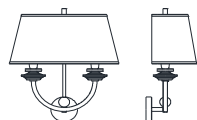

7015 Agata

Tipologia_Type

Parete

Wall

Materiali_Materials

Cristallo, Metallo, Tessuto

Crystal, Metal, Fabric