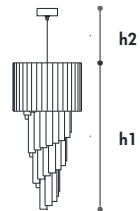

704

Cod.	Ø	h1	h2 max
704/40	40	90	100

Energy Saving	Led
7x8w - E14	7x6w - E14

Kg	m³	A > A++
30	0,24	A > A++

182-183 Opera

Tipologia_Type
Sospensione Suspension

Materiali_Materials
Vetro, Metallo Glass, Metal

Certificazioni_Certifications

A richiesta: dimmerabile con _ On request: dimmable with
TRIAC

Finitura Finish	Pendaglieria Drops & Beads	Prezzo Price
Trasp. / Transp. / C	Vetro / Glass	€ 1.708
Colorato / Colored / C	Vetro / Glass	€ 3.029

704/60	60	130	100

16x8w - E14	16x6w - E14

60	0,46	A > A++

Trasp. / Transp. / C	Vetro / Glass	€ 6.578
Colorato / Colored / C	Vetro / Glass	€ 9.186

704/80	80	250	100

30x8w - E14	30x6w - E14

110	0,92	A > A++

Trasp. / Transp. / C	Vetro / Glass	€ 11.227
Colorato / Colored / C	Vetro / Glass	€ 14.674

*Colori: Verde acido, Viola - *Colours: Acid Green, Violet