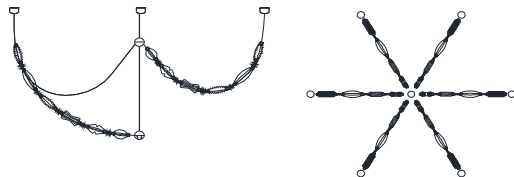

T1800 Collier

102-103 Incanto

Tipologia_Type

Sospensione
Suspension

Materiali_Materials

Vetro, Metallo
Glass, Metal

Certificazioni_Certifications

A richiesta: dimmerabile con _ On request: dimmable with

Cod.	Ø	h1	h2 max	Temperatura colore Color Temperature	Lumen	Module Led*
T1800/R	370	190	var.	3000 Kelvin	25300	216w

* Driver non dimmerabile incluso - No dimmable driver included.

*Colorazione vetro: Diamante, Topazio, Acqua Marina, Rubino, Ametista, Agata, Smeraldo, Zaffiro

*Glass Colours: Diamond, Topaz, Aquamarine, Ruby, Amethyst, Agatha, Sapphire, Emerald

Kg	m³	Lighting
55	0,95	A++

Finitura Finish	Pendagliera Drops & Beads	Prezzo Price
Vetro / Glass / C		€ 15.000