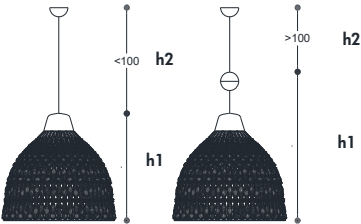

492 Crowns

134-135 Incanto

Tipologia_Type

Sospensione

Suspension

Certificazioni_Certifications

Materiali_Materials

Vetro, Metallo

Glass, Metal

Cod.	Ø	h1	h2 <100	Temperatura colore Color Temperature	Lumen	Module Led	Kg	m³	A++	Finitura Finish	Pendagliera Drops & Beads	Prezzo Price
492/64	64	58	100	3000 Kelvin	2610	32w	15	0,40	A++	Trasp. / Transp. / C		€ 5.600
										Colorato / Colored / OC		€ 6.800

* Driver non dimmerabile incluso - No dimmable driver included.

492/110	110	105	100	3000 Kelvin	8460	76w	50	2,11	A++	Trasp. / Transp. / C		€ 14.200
										Colorato / Colored / OC		€ 17.000

* Driver non dimmerabile incluso - No dimmable driver included.

*Colori: Melanzana, Oro Cipria, Rosa Confetto - *Colours: Aubergine, Powder Gold, Candy Pink

Cod.	Ø	h1	h2 >100	Temperatura colore Color Temperature	Lumen	Module Led	Kg	m³	A++	Finitura Finish	Pendagliera Drops & Beads	Prezzo Price
492/64	64	58+42	100	3000 Kelvin	2610	32w	15	0,40	A++	Trasp. / Transp. / C		€ 5.700
										Colorato / Colored / C		€ 6.900

* Driver non dimmerabile incluso - No dimmable driver included.

492/110	110	105+68	100	3000 Kelvin	8460	76w	50	2,28	A++	Trasp. / Transp. / C		€ 14.300
										Colorato / Colored / C		€ 17.100

* Driver non dimmerabile incluso - No dimmable driver included.

*Colori: Melanzana, Oro Cipria, Rosa Confetto - *Colours: Aubergine, Powder Gold, Candy Pink