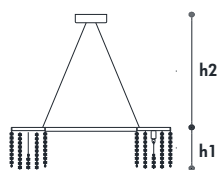

705/120	120	70	100

20x15w - E27   20x10w - E27

182   3,23   A > A++

Trasp. / Transp. / C   Prezzo a richiesta / Price on request

Ambra / Amber / O   Prezzo a richiesta / Price on request

*Disponibile versione con triedri a taglio diritto - *Straight cut thriedrons version available

714

188-189 Opera

Tipologia_Type

Sospensione

Suspension

Certificazioni_Certifications

Materiali_Materials

Vetro, Swarovski, Metallo, Plexiglas

Glass, Swarovski, Metal, Plexiglas

A richiesta: dimmerabile con _ On request: dimmable with

Cod.	Ø	h1	h2 max	Eco Alogena Eco Halogen
714/50	50	18	100	5x33w - G9
714/70	70	21	100	8x33w - G9
714/100	100	21	100	12x33w - G9
714/110	110	23	100	15x33w - G9

Led	Kg	m³	House
5x2,5w - G9	11	0,21	A++>A - C>E
8x2,5w - G9	20	0,21	A++>A - C>E
12x2,5w - G9	30	0,56	A++>A - C>E
15x2,5w - G9	40	0,90	A++>A - C>E

Finitura Finish	Pendagliera Drops & Beads	Prezzo Price
Trasp. / Transp. / NK	SW@E Topaz,GoldenShadow	€ 1.983
Trasp. / Transp. / NK	SW@E Topaz,GoldenShadow	€ 2.923
Trasp. / Transp. / NK	SW@E Topaz,GoldenShadow	€ 5.387
Trasp. / Transp. / NK	SW@E Topaz,GoldenShadow	€ 6.395