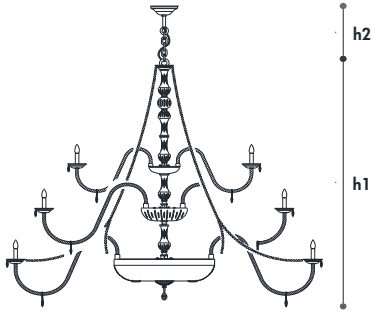

Tipologia_Type

Sospensione
Suspension

Certificazioni_Certifications

Materiali_Materials

Cristallo, Vetro, Swarovski, Metallo
Crystal, Glass, Swarovski, Metal

A richiesta: dimmerabile con _ On request: dimmable with

Cod.	Ø	H	Sp
S083/150	150	140	100
S083/180	180	180	100
S083/200	200	240	100
S083/240	240	200	100
S083/320	320	280	100

Energy Saving	Led	Kg	m³	Energy Saving
28x8w - E14	28x6w - E14	50	0,71	A++ > A
35x8w - E14	35x6w - E14	80	0,90	A++ > A
58x8w - E14	58x6w - E14	130	1,13	A++ > A
64x8w - E14	64x6w - E14	160	1,94	A++ > A
78x8w - E14	78x6w - E14	220	2,78	A++ > A

Energy Saving	Led	Kg	m³	Energy Saving
28x8w - E14	28x6w - E14	50	0,71	A++ > A
35x8w - E14	35x6w - E14	80	0,90	A++ > A
58x8w - E14	58x6w - E14	130	1,13	A++ > A
64x8w - E14	64x6w - E14	160	1,94	A++ > A
78x8w - E14	78x6w - E14	220	2,78	A++ > A

Finitura Finish	Pendagliera Drops & Beads	Prezzo Price
Nero / Black / CDF	SW@E Jet	€ 10.503
Nero / Black / CDF	SW@E Jet	€ 13.719
Nero / Black / CDF	SW@E Jet	€ 26.370
Nero / Black / CDF	SW@E Jet	€ 31.595
Nero / Black / CDF	SW@E Jet	€ 40.041