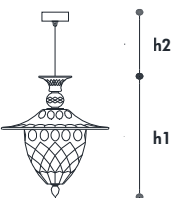

180/8+4	100	85	100
---------	-----	----	-----

12x8w - E14	12x6w - E14	14	0,24	A > A++
-------------	-------------	----	------	---------

*Colori: Ambra, Verde Acido - *Colours: Amber, Acid Green

205

180-181 Opera