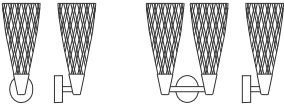

2400 Cheers

234-235 Incanto

Tipologia_Type

Parete
Wall

Certificazioni_Certifications

Materiali_Materials

Metallo, Vetro
Metal, Glass

A richiesta: dimmerabile con _ On request: dimmable with

Cod.	L	H	Sp	Eco Alogena Eco Halogen
2400/AP1	13	30	21	1x33w - G9

Led

1x2.5w - G9

2,5

0,05

A++>A - C>E

Finitura Finish

Pendagliera Drops & Beads

Prezzo Price

Trasp. / Transp. / C

€ 285

Verde / Green / C

€ 296

Ambra / Amber / O

€ 296

2400/AP2	28	30	21	2x33w - G9

2x2.5w - G9

5

0,10

A++>A - C>E

Trasp. / Transp. / C

€ 467

Verde / Green / C

€ 479

Ambra / Amber / O

€ 479