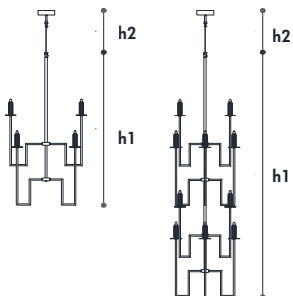

T10 Spider

76-77 Incanto

Tipologia_Type

Sospensione
Suspension

Certificazioni_Certifications

Materiali_Materials

Metallo, Vetro
Metal, Glass

A richiesta: dimmerabile con _ On request: dimmable with

Cod.	Ø	h1	h2 max	Eco Alogena Eco Halogen
T10/8	56	140	100	8x20w - G9

Led	Kg	m³	Icona
8x2.5w - G9	11	0,58	A++>A - C>E

Finitura Finish	Pendagliera Drops & Beads	Prezzo Price
Satinato / Satin / N		€ 1.041
Satinato / Satin / C		€ 1.209

T10/16	56	210	100	16x20w - G9

16x2.5w - G9	22	1,30	A++>A - C>E

Satinato / Satin / N		€ 1.808
Satinato / Satin / C		€ 2.060