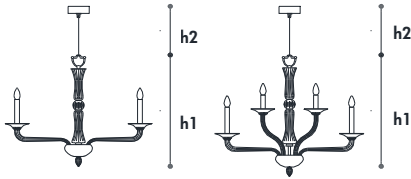

430

Cod.	Ø	h1	h2 max
430/6	90	70	100

Energy Saving	Led
6x8w - E14	6x6w - E14

Tipologia_Type
Sospensione
Suspension

Materiali_Materials
Cristallo, Vetro, Metallo
Crystal, Glass, Metal

Certificazioni_Certifications

A richiesta: dimmerabile con _ On request: dimmable with
TRIAC

Kg	m³	Energy Saving
11	0,12	A > A++

Finitura Finish	Pendagliera Drops & Beads	Prezzo Price
Trasp. / Transp. / NK		€ 1.773
Verde / Green / NK		€ 1.949
Blu / Blue / NK		€ 1.949
Teak / CDF		€ 2.134

430/8	90	70	100

8x8w - E14	8x6w - E14

14	0,12	A > A++

Trasp. / Transp. / NK		€ 2.099
Verde / Green / NK		€ 2.309
Blu / Blue / NK		€ 2.309
Teak / CDF		€ 2.517

430/10	90	70	100

10x8w - E14	10x6w - E14

17	0,12	A > A++

Trasp. / Transp. / NK		€ 2.456
Verde / Green / NK		€ 2.701
Blu / Blue / NK		€ 2.701
Teak / CDF		€ 2.946

430/6+3	90	80	100

9x8w - E14	9x6w - E14

16	0,12	A > A++

Trasp. / Transp. / NK		€ 2.317
Verde / Green / NK		€ 2.550
Blu / Blue / NK		€ 2.550
Teak / CDF		€ 2.780

430/8+4	90	80	100

12x8w - E14	12x6w - E14

20	0,17	A > A++

Trasp. / Transp. / NK		€ 2.760
Verde / Green / NK		€ 3.036
Blu / Blue / NK		€ 3.036
Teak / CDF		€ 3.311