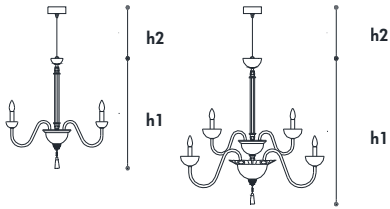

Trasp. / Transp. / C		€ 3.162
Ambra / Amber / C		€ 3.795

Cod.	Ø	h1	h2 max
396/5	73	71	100
396/6	73	71	100
396/8	73	71	100
396/12	73	81	100
396/12+6	95	95	100

Energy Saving	Led
5x8w - E14	5x6w - E14
6x8w - E14	6x6w - E14
8x8w - E14	8x6w - E14
12x8w - E14	12x6w - E14
18x8w - E14	18x6w - E14