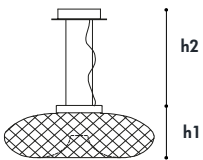

203 Cicla

50-51 Incanto 0,2

Cod.	Ø	h1	h2 max
203/50S	50	20	100

Temperatura colore Color Temperature	Lumen	Module Led*
3000 Kelvin	2200	22w

Tipologia_Type
Sospensione
Suspension

Certificazioni_Certifications

Materiali_Materials
Vetro, Metallo
Glass, Metal

A richiesta: dimmerabile con _ On request: dimmable with
TRIAC

Finitura Finish	Pendagliera Drops & Beads	Prezzo Price
Trasp. / Transp. / CDF		€ 510
Trasp. / Transp. / C		€ 510
Fumè / CDF		€ 510
Fumè / C		€ 510

* Driver non dimmerabile incluso - No dimmable driver included.