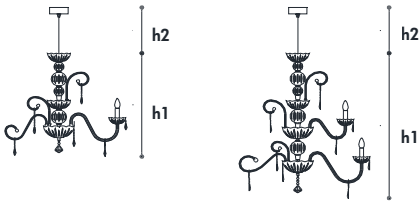

Tipologia_Type

Sospensione

Suspension

Certificazioni_Certifications

Materiali_Materials

Cristallo, Vetro, Swarovski, Metallo

Crystal, Glass, Swarovski, Metal

A richiesta: dimmerabile con _ On request: dimmable with

Cod.	Ø	h1	h2 max
280/6	82	65	100

Energy Saving	Led
6x8w - E14	6x6w - E14

Kg	m³	A > A++
11	0,17	A > A++

Finitura Finish	Pendagliera Drops & Beads	Prezzo Price
Trasp. / Transp. / C	SP@C	€ 2.114
Trasp. / Transp. / C	SW@E	€ 2.454
Teak / CDF	SW@E Golden Teak	€ 2.945

280/8	82	65	100

8x8w - E14	8x6w - E14

13	0,17	A > A++

Trasp. / Transp. / C	SP@C	€ 2.496
Trasp. / Transp. / C	SW@E	€ 2.908
Teak / CDF	SW@E Golden Teak	€ 3.490

280/10	82	65	100

10x8w - E14	10x6w - E14

16	0,12	A > A++

Trasp. / Transp. / C	SP@C	€ 2.788
Trasp. / Transp. / C	SW@E	€ 3.371
Teak / CDF	SW@E Golden Teak	€ 4.044

280/12	98	75	100

12x8w - E14	12x6w - E14

18	0,17	A > A++

Trasp. / Transp. / C	SP@C	€ 3.304
Trasp. / Transp. / C	SW@E	€ 3.951
Teak / CDF	SW@E Golden Teak	€ 4.711

280/10+5	98	95	100

15x8w - E14	15x6w - E14

25	0,23	A > A++

Trasp. / Transp. / C	SP@C	€ 3.894
Trasp. / Transp. / C	SW@E	€ 4.692
Teak / CDF	SW@E Golden Teak	€ 5.616

280/12+12	105	110	100

24x8w - E14	24x6w - E14

45	0,49	A > A++

Trasp. / Transp. / C	SP@C	€ 6.742
Trasp. / Transp. / C	SW@E	€ 7.709
Teak / CDF	SW@E Golden Teak	€ 9.103