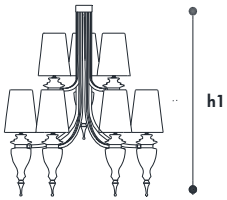

T410 Majestic

176-177 Incanto

Tipologia_Type

Sospensione
Suspension

Materiali_Materials

Vetro, Metallo, Tessuto
Glass, Metal, Fabric

Certificazioni_Certifications

A richiesta: dimmerabile con _ On request: dimmable with

Cod.	Ø	H
T410/6+3	120	160

Energy Saving	Led	kg	m³	Energy Star
9x15w - E27	9x10w - E27	46	1,08	A > A++

Finitura Finish	Pendagliera Drops & Beads	Prezzo Price
Trasp. / Transp. / NK		€ 5.850
Trasp. / Transp. / O		€ 5.850

Cod.	Ø	H
T410/8+4	150	160

Energy Saving	Led	kg	m³	Energy Star
12x15w - E27	12x10w - E27	62	1,50	A > A++

Finitura Finish	Pendagliera Drops & Beads	Prezzo Price
Trasp. / Transp. / NK		€ 8.686
Trasp. / Transp. / O		€ 8.686

*Colore Paralume: Grigio - *Shade options: Grey