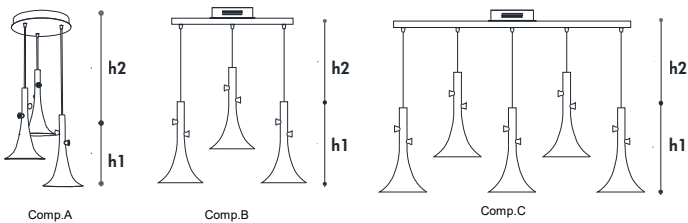

4030 Quadra

114-115 Incanto

Tipologia_Type

Sospensione
Suspension

Certificazioni_Certifications

Materiali_Materials

Metallo, Vetro
Metal, Glass

A richiesta: dimmerabile con _ On request: dimmable with

Cod.	Ø	h1	h2 max	Temperatura colore Color Temperature	Lumen	Module Led*	Kg	m³	A++ > E	Finitura Finish	Pendaglieria Drops & Beads	Prezzo Price
4030/S	50x20	50	100	3000 Kelvin	1570	27w	5	0.10	A++ > E	Nero / Black / CDF	Vetro / Glass	€ 2.079

* Driver non dimmerabile incluso - No dimmable driver included.

* Vetro nero serigrafato - *Black screen-printed glass

7025 Baffo

40-41 Incanto

Tipologia_Type

Sospensione
Suspension

Certificazioni_Certifications

Materiali_Materials

Metallo
Metal

Cod.	Ø	h1	h2 max	Temperatura colore Color Temperature	Lumen	Module Led	Kg	m³	A+	Finitura Finish	Pendaglieria Drops & Beads	Prezzo Price
7025/SP	20	40	100	3000 Kelvin	1240	16+2w	5	0,10	A+	Nero opaco / Matt black / MB		€ 650

* Driver non dimmerabile incluso - No dimmable driver included.

7025/SG	32	70	100	3000 Kelvin	1240	16+2w	7	0,18	A+	Nero opaco / Matt black / MB		€ 780
										Oro lucido / Shiny gold / O		€ 900
										Oro nichel / Oro Nickel / ON		€ 900
										IP44 Nero opaco / Matt black / MB		€ 858
										IP44 Oro lucido / Shiny gold / O		€ 990
										IP44 Oro nichel / Oro Nickel / ON		€ 990

* Driver non dimmerabile incluso - No dimmable driver included.

7025 Baffo

40-41 Incanto

Tipologia_Type

Sospensione
Suspension

Certificazioni_Certifications

Materiali_Materials

Metallo
Metal

Cod.	Ø	h1	h2 max	Temperatura colore Color Temperature	Lumen	Module Led	Kg	m³	A+	Finitura Finish	Pendaglieria Drops & Beads	Prezzo Price
7025/SP Comp.A	42	var.		3000 Kelvin	3720	48+6w	17	0,33	A+	Nero opaco / Matt black / MB		€ 1.950

* Driver non dimmerabile incluso - No dimmable driver included.

7025/SP Comp.B	66	var.		3000 Kelvin	3720	48+6w	17	0,33	A+	Nero opaco / Matt black / MB		€ 1.950
										Oro lucido / Shiny gold / O		€ 2.160
										Oro nichel / Oro Nickel / ON		€ 2.160

* Driver non dimmerabile incluso - No dimmable driver included.

7025/SP Comp.C	112	var.		3000 Kelvin	11200	80+10w	28	0,50	A+	Nero opaco / Matt black / MB		€ 3.250
										Oro lucido / Shiny gold / O		€ 3.600
										Oro nichel / Oro Nickel / ON		€ 3.600

* Driver non dimmerabile incluso - No dimmable driver included.