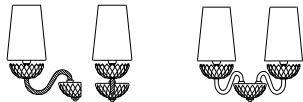

284

Tipologia_Type

Parete

Wall

Certificazioni_Certifications

Materiali_Materials

Cristallo, Metallo, Tessuto

Crystal, Metal, Fabric

A richiesta: dimmerabile con _ On request: dimmable with

Cod.	L	H	Sp
284/AP1	15	29	30

Energy Saving	Led	Kg	m³	
1x8w - E14	1x6w - E14	1,5	0,10	A > A++

Finitura Finish	Pendaglieria Drops & Beads	Prezzo Price
Trasp. / Transp. / NK		€ 305
Nero / Black / CDF		€ 337
Bianco / White / NK		€ 337

284/AP2	37	29	25

2x8w - E14	2x6w - E14	2	0,10	A > A++

Trasp. / Transp. / NK		€ 408
Nero / Black / CDF		€ 454
Bianco / White / NK		€ 454

*Colore Paralume: Avorio, Nero - * Shade options: Ivory, Black