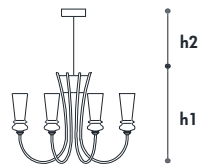

2296 Licio

160-161 Incanto

Tipologia_Type

Sospensione
Suspension

Certificazioni_Certifications

Materiali_Materials

Vetro, Metallo
Glass, Metal

A richiesta: dimmerabile con _ On request: dimmable with

Cod.	Ø	h1	h2 max	Eco Alogena Eco Halogen	Led	Kg	m³	A++>A - C>E	Finitura Finish	Pendaglieria Drops & Beads	Prezzo Price
2296/8	72	47	100	8x20w - G9	8x2.5w - G9	10	0,33	A++>A - C>E	Nero Opaco / Matt Black / COP / MB		€ 1.908