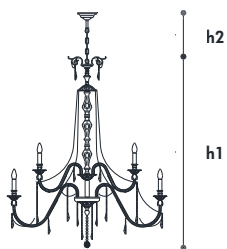

2291

156-157 Opera

Tipologia_Type

Sospensione

Suspension

Certificazioni_Certifications

Materiali_Materials

Swarovski, Metallo

Swarovski, Metal

A richiesta: dimmerabile con _ On request: dimmable with

Cod.	Ø	h1	h2 max
2291/8	90	100	100

Energy Saving	Led	Kg	m³	Energy Saving
8x8w - E14	8x6w - E14	16	0,34	A > A++

Finitura Finish	Pendagliera Drops & Beads	Prezzo Price
Oro / Gold	SP@C	€ 2.554
Oro / Gold	SW@E	€ 2.966

2291/12	90	110	100

12x8w - E14	12x6w - E14	24	0,34	A > A++

Oro / Gold	SP@C	€ 4.135
Oro / Gold	SW@E	€ 4.811

2291/12+6	120	140	100

18x8w - E14	18x6w - E14	41	0,56	A > A++

Oro / Gold	SP@C	€ 6.817
Oro / Gold	SW@E	€ 7.786