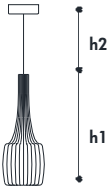

4010 Bossanova

48-49 Incanto

Tipologia_Type

Sospensione
Suspension

Materiali_Materials

Vetro, Metallo
Glass, Metal