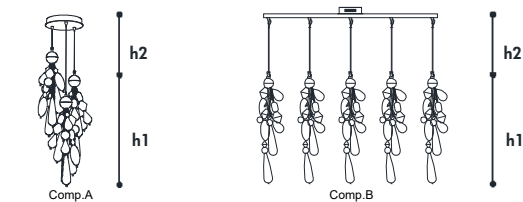

439/8+8	120	70	100	3000 Kelvin	5700	60w	24	0,60	A++

* Driver non dimmerabile incluso - No dimmable driver included.

Tortora / Dove / CDF		€ 4.968
Bianco / White / CDF		€ 4.968

476 Off

194-195 Incanto

Tipologia_Type

Sospensione
Suspension

Certificazioni_Certifications

Materiali_Materials

Swarovski, Vetro, Metallo
Swarovski, Glass, Metal

A richiesta: dimmerabile con _ On request: dimmable with

Cod.	Ø	h1	h2 max
476/8	94	53	100

Led	Kg	m³	A
8x2,6w - G4	14	0,34	A > A++

Finitura Finish	Pendaglieria Drops & Beads	Prezzo Price
Nero / Black / C	SW@E	€ 1.881
Bianco / White / C	SW@E	€ 1.881

476/12	94	53	100

12x2,6w - G4	23	0,80	A > A++

Nero / Black / C	SW@E	€ 2.441
Bianco / White / C	SW@E	€ 2.441

476/16	94	53	100

16x2,6w - G4	27	0,80	A > A++

Nero / Black / C	SW@E	€ 2.983
Bianco / White / C	SW@E	€ 2.983

478 Flut

140-141 Incanto

Tipologia_Type

Sospensione
Suspension

Certificazioni_Certifications

Materiali_Materials

Vetro, Swarovski, Metallo
Glass, Swarovski, Metal

A richiesta: dimmerabile con _ On request: dimmable with

Cod.	Ø	h1	h2 max
478/3	20	75	100

Led	Kg	m³	A
3x2,6w - G4	4	0,05	A > A++

Finitura Finish	Pendaglieria Drops & Beads	Prezzo Price
Trasp. / Trasp. / C	SP@C	€ 709
Trasp. / Trasp. / C	SW@E	€ 762
Teak / CDF	SW@E Golden Teak	€ 987

478/6	30	90	100

6x2,6w - G4	6	0,07	A > A++

Trasp. / Trasp. / C	SP@C	€ 1.106
Trasp. / Trasp. / C	SW@E	€ 1.231
Teak / CDF	SW@E Golden Teak	€ 1.602

478 Flut

140-141 Incanto

Tipologia_Type

Sospensione
Suspension

Certificazioni_Certifications

Materiali_Materials

Vetro, Swarovski, Metallo
Glass, Swarovski, Metal

A richiesta: dimmerabile con _ On request: dimmable with

Cod.	Ø	h1	h2 max
478/3 Comp.A	42	75	100

Led	Kg	m³	A
9x2,6w - G4	14	0,17	A > A++

Finitura Finish	Pendaglieria Drops & Beads	Prezzo Price
Trasp. / Trasp. / C	SP@C	€ 2.191
Trasp. / Trasp. / C	SW@E	€ 2.355
Teak / CDF	SW@E Golden Teak	€ 3.050