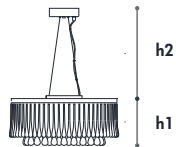

718 Alda

152-153 Incanto

Tipologia_Type

Sospensione
Suspension

Certificazioni_Certifications

Materiali_Materials

Vetro, Metallo
Glass, Metal

A richiesta: dimmerabile con _ On request: dimmable with

Cod.	Ø	h1	h2 max	Eco Alogena Eco Halogen
718/S	50	22	100	4x20w - G9
718/70	70	23	100	8x20w - G9
718/80	80	23	100	10x20w - G9
718/100	100	23	100	15x20w - G9

Led
4x2.5w - G9
8x2.5w - G9
10x2.5w - G9
15x2.5w - G9

Kg	m³	Energy Saving
16	0,16	A++>A - C>E
26	0,34	A++>A - C>E
34	0,39	A++>A - C>E
50	0,80	A++>A - C>E

Finitura Finish	Pendaglieria Drops & Beads	Prezzo Price
Trasp. / Transp. / NK	Vetro / Glass	€ 1.932
Trasp. / Transp. / NK	Vetro / Glass	€ 3.862
Trasp. / Transp. / NK	Vetro / Glass	€ 5.163
Trasp. / Transp. / NK	Vetro / Glass	€ 7.855