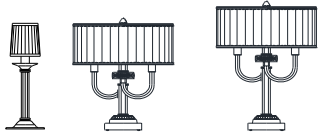

8079

396-397 Opera

Cod.	Ø	H	Sp
8079/L	15	32	

8079/LP *	37	45	22

8079/LG *	37	52	22

*Colore paralume: Avorio, Giallo- *Shade options: Ivory, Yellow

Tipologia_Type

Tavolo

Table

Certificazioni_Certifications

Materiali_Materials

Vetro, Cristallo, Metallo, Tessuto

Glass, Crystal, Metal, Fabric

A richiesta: dimmerabile con _ On request: dimmable with

1x8w - E14 1x6w - E14

0,5 0,06 A > A++

Finitura Finish	Pendagliera Drops & Beads	Prezzo Price
Trasp. / Transp. / NK		€ 241

2x8w - E14 2x6w - E14

6 0,34 A > A++

Trasp. / Transp. / NK		€ 675
Ambra / Amber / O		€ 694

2x8w - E14 2x6w - E14

7 0,34 A > A++

Trasp. / Transp. / NK		€ 711
Ambra / Amber / O		€ 733

8086

378-379 Opera

Cod.	Ø	H
8086/LG	44	60

*Colore paralume: Blu navy - *Shade options: Blue navy

Tipologia_Type

Tavolo

Table

Certificazioni_Certifications

Materiali_Materials

Cristallo, Metallo, Tessuto

Crystal, Metal, Fabric

A richiesta: dimmerabile con _ On request: dimmable with

1x20w - E27 1x13w - E27

7 0,34 A > A++

Finitura Finish	Pendagliera Drops & Beads	Prezzo Price
Ambra Blu / Amber Blue / NK		€ 1.886

8088

382-383 Opera

Cod.	Ø	H
8088/P	50	96

8088/G	53	113

*Colore paralume: Avorio, Beige - *Shade options: Ivory, Beige

Tipologia_Type

Tavolo

Table

Certificazioni_Certifications

Materiali_Materials

Cristallo, Metallo, Tessuto

Crystal, Metal, Fabric

A richiesta: dimmerabile con _ On request: dimmable with

1x20w - E27 1x13w - E27

10 0,10 A > A++

Finitura Finish	Pendagliera Drops & Beads	Prezzo Price
Trasp. / Transp. / C		€ 1.488
Ambra / Amber / OP		€ 1.687
Trasp. / Transp. / C		€ 2.090
Ambra / Amber / OP		€ 2.329

8092

386-387 Opera

Cod.	Ø	H
8092/LP	30	55

8092/LG	46	73

*Colore paralume: Avorio - *Shade options: Ivory

**Colore paralume: Giallo - **Shade options: Yellow

Tipologia_Type

Tavolo

Table

Certificazioni_Certifications

Materiali_Materials

Cristallo, Metallo, Tessuto

Crystal, Metal, Fabric

A richiesta: dimmerabile con _ On request: dimmable with

1x15w - E27 1x10w - E27

5 0,18 A > A++

Finitura Finish	Pendagliera Drops & Beads	Prezzo Price
Trasp. / Transp. / C*		€ 657
Ambra / Amber / OP**		€ 703

1x20w - E27 1x13w - E27

9 0,34 A > A++

Trasp. / Transp. / C*		€ 817
Ambra / Amber / OP**		€ 884