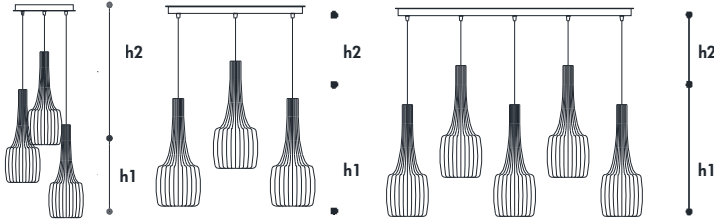

4010 Bossanova

48-49 Incanto

Tipologia_Type

Sospensione
Suspension

Materiali_Materials

Vetro, Metallo
Glass, Metal

Certificazioni_Certifications

A richiesta: dimmerabile con _ On request: dimmable with

Cod.	Ø	h1	h2 max
4010/S	18	48	100

Energy Saving	Led
1x8w - E14	1x6w - E14

Kg	m³	A > A++
1,5	0,11	A > A++

Finitura Finish	Pendagliera Drops & Beads	Prezzo Price
Colorato / Colored / CDF		€ 340

*Colori: Trasparente, Tortora, Fumè, Verde oliva - *Colours: Transparent, Dove, Fumè, Olive green

4010 Bossanova

48-49 Incanto

Comp.A

Comp.B

Comp.C

Tipologia_Type

Sospensione
Suspension

Materiali_Materials

Vetro, Metallo
Glass, Metal

Certificazioni_Certifications

A richiesta: dimmerabile con _ On request: dimmable with

Cod.	Ø	h1	h2 max
4010/S Comp.A	40	48	var.
4010/S Comp.B	64X18	48	var.
4010/S Comp.C	110X18	48	var.

Energy Saving	Led
3x8w - E14	3x6w - E14
3x8w - E14	3x6w - E14
5x8w - E14	5x6w - E14

Kg	m³	A > A++
5	0,24	A > A++
5	0,24	A > A++
8	0,33	A > A++

Finitura Finish	Pendagliera Drops & Beads	Prezzo Price
Colorato / Colored / CDF		€ 1.100
Colorato / Colored / CDF		€ 1.100
Colorato / Colored / CDF		€ 1.800

*Colori: Trasparente, Tortora, Fumè, Verde oliva - *Colours: Transparent, Dove, Fumè, Olive green

4011 Nuce

46-47 Incanto

Tipologia_Type

Sospensione
Suspension

Materiali_Materials

Vetro, Metallo
Glass, Metal

Certificazioni_Certifications

A richiesta: dimmerabile con _ On request: dimmable with

Cod.	Ø	h1	h2 max
4011/S	18 x 26	24	100

Energy Saving	Led
1x8w - E14	1x6w - E14

Kg	m³	A > A++
1,5	0,05	A > A++

Finitura Finish	Pendagliera Drops & Beads	Prezzo Price
Colorato / Colored / CDF		€ 390

*Colori: Trasparente, Tortora, Fumè, Verde oliva - *Colours: Transparent, Dove, Fumè, Olive green