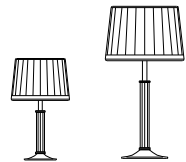

8003

28-29 Opera

Tipologia_Type

Tavolo
Table

Materiali_Materials

Cristallo, Vetro, Metallo, Tessuto
Crystal, Glass, Metal, Fabric

Certificazioni_Certifications

A richiesta: dimmerabile con _ On request: dimmable with