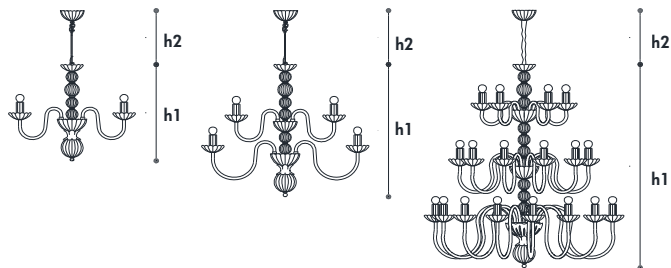

281 Evoque

Tipologia_Type

Sospensione

Suspension

Certificazioni_Certifications

Materiali_Materials

Cristallo, Vetro, Metallo

Crystal, Glass, Metal

A richiesta: dimmerabile con _ On request: dimmable with

Cod.	Ø	h1	h2 max
281/5	70	64	100

Energy Saving	Led
5x8w - E14	5x6w - E14

Kg	m³	A > A++
8	0,12	A > A++

Finitura Finish	Pendagliera Drops & Beads	Prezzo Price
Trasp. / Transp. / NK		€ 1.031
Colorato / Colored / NK		€ 1.242
Teak / Teak / CDF		€ 1.342

281/6	70	64	100

6x8w - E14	6x6w - E14

9	0,12	A > A++

Trasp. / Transp. / NK		€ 1.124
Colorato / Colored / NK		€ 1.361
Teak / Teak / CDF		€ 1.470

281/8	70	64	100

8x8w - E14	8x6w - E14

10	0,12	A > A++

Trasp. / Transp. / NK		€ 1.313
Colorato / Colored / NK		€ 1.596
Teak / Teak / CDF		€ 1.724

281/6+3	84	73	100

9x8w - E14	9x6w - E14

13	0,12	A > A++

Trasp. / Transp. / NK		€ 1.478
Colorato / Colored / NK		€ 1.821
Teak / Teak / CDF		€ 1.967