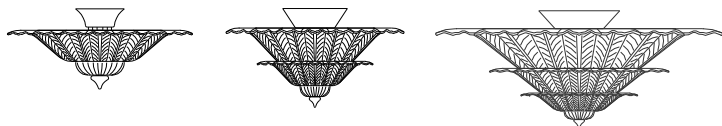

Cod.	Ø	H
60/55	57	40

60/70	70	35

60/100 T	100	45

Tipologia_Type

Soffitto

Ceiling

Certificazioni_Certifications

Materiali_Materials

Vetro, Metallo

Glass, Metal

A richiesta: dimmerabile con _ On request: dimmable with

Led	Kg	m³	A > A++
3x6w - E14	10	0,13	A > A++

9x6w - E14	18	0,24	A > A++

19x6w - E14	45	0,49	A > A++

Finitura Finish	Pendagliera Drops & Beads	Prezzo Price
Trasp. / Transp. / O		€ 751
Acidato / Etched / NK		€ 751
Oro / Gold / O		€ 1.008
Trasp. / Transp. / O		€ 1.638
Acidato / Etched / NK		€ 1.638
Oro / Gold / O		€ 2.263
Trasp. / Transp. / O		€ 2.974
Acidato / Etched / NK		€ 2.974
Oro / Gold / O		€ 4.281

Cod.	Ø	H
64/50	50	25

64/65	65	30

64/80	80	38

64/100	100	38

64/100D	100	42

64/120D	120	45

64/140D	140	52

64/160T	160	67

Tipologia_Type

Soffitto

Ceiling

Certificazioni_Certifications

Materiali_Materials

Vetro, Metallo

Glass, Metal

A richiesta: dimmerabile con _ On request: dimmable with

Energy Saving	Led	Kg	m³	A > A++
5x8w - E14	5x6w - E14	12	0,17	A > A++

7x8w - E14	7x6w - E14	16	0,17	A > A++

12x8w - E14	12x6w - E14	27	0,31	A > A++

17x8w - E14	17x6w - E14	38	0,49	A > A++

17x8w - E14	17x6w - E14	45	0,49	A > A++

17x8w - E14	17x6w - E14	55	0,49	A > A++

23x8w - E14	23x6w - E14	90	0,76	A > A++

2x8w - E14 24x20w - E27	2x6w - E14 24x13w - E27	110	0,76	A > A++

Finitura Finish	Pendagliera Drops & Beads	Prezzo Price
Trasp. / Transp. / O		€ 625
Acidato / Etched / NK		€ 625
Oro / Gold / O		€ 876
Trasp. / Transp. / O		€ 692
Acidato / Etched / NK		€ 692
Oro / Gold / O		€ 971
Trasp. / Transp. / O		€ 1.433
Acidato / Etched / NK		€ 1.433
Oro / Gold / O		€ 1.862
Trasp. / Transp. / O		€ 1.862
Acidato / Etched / NK		€ 1.862
Oro / Gold / O		€ 2.429
Trasp. / Transp. / O		€ 2.373
Acidato / Etched / NK		€ 2.373
Oro / Gold / O		€ 3.264
Trasp. / Transp. / O		€ 3.554
Acidato / Etched / NK		€ 3.554
Oro / Gold / O		€ 4.934
Trasp. / Transp. / O		€ 5.410
Acidato / Etched / NK		€ 5.410
Oro / Gold / O		€ 7.474
Trasp. / Transp. / O		€ 7.079
Acidato / Etched / NK		€ 7.079
Oro / Gold / O		€ 9.281