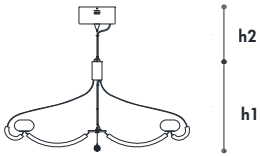

476 Off

194-195 Incanto

Tipologia_Type

Sospensione
Suspension

Certificazioni_Certifications

Materiali_Materials

Swarovski, Vetro, Metallo
Swarovski, Glass, Metal

A richiesta: dimmerabile con _ On request: dimmable with

Cod.	Ø	h1	h2 max
476/8	94	53	100

Led	Kg	m³	A
8x2,6w - G4	14	0,34	A > A++

Finitura Finish	Pendaglieria Drops & Beads	Prezzo Price
Nero / Black / C	SW@E	€ 1.881
Bianco / White / C	SW@E	€ 1.881

476/12	94	53	100

12x2,6w - G4	23	0,80	A > A++

Nero / Black / C	SW@E	€ 2.441
Bianco / White / C	SW@E	€ 2.441

476/16	94	53	100

16x2,6w - G4	27	0,80	A > A++

Nero / Black / C	SW@E	€ 2.983
Bianco / White / C	SW@E	€ 2.983