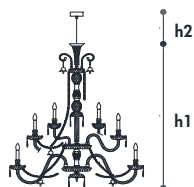

282/16+8	110	110	100

24x8w - E14	24x6w - E14	40	0,49	A > A++

Trasp. / Trasp. / C	SP@C	€ 6.286
Trasp. / Trasp. / C	SW@E	€ 7.732
Rosso / Red / C	SW@E Bordeaux	€ 8.892
Teak / CDF	SW@E Golden Teak	€ 9.665

282/15+10+5	135	150	100

30x8w - E14	30x6w - E14	50	0,49	A > A++

Trasp. / Trasp. / C	SP@C	€ 9.167
Trasp. / Trasp. / C	SW@E	€ 11.044
Rosso / Red / C	SW@E Bordeaux	€ 12.700
Teak / CDF	SW@E Golden Teak	€ 13.806

282/20+10+10	135	150	100

40x8w - E14	40x6w - E14	84	0,88	A > A++

Trasp. / Trasp. / C	SP@C	€ 12.353
Trasp. / Trasp. / C	SW@E	€ 14.723
Rosso / Red / C	SW@E Bordeaux	€ 16.931
Teak / CDF	SW@E Golden Teak	€ 18.404

282/16+16+8+8	135	200	100

48x8w - E14	48x6w - E14	108	1,00	A > A++

Trasp. / Trasp. / C	SP@C	€ 13.691
Trasp. / Trasp. / C	SW@E	€ 17.024
Rosso / Red / C	SW@E Bordeaux	€ 19.577
Teak / CDF	SW@E Golden Teak	€ 21.179

282/20+20+10+10	155	200	100

60x8w - E14	60x6w - E14	192	1,13	A > A++

Trasp. / Trasp. / C	SP@C	€ 16.470
Trasp. / Trasp. / C	SW@E	€ 20.707
Rosso / Red / C	SW@E Bordeaux	€ 23.811
Teak / CDF	SW@E Golden Teak	€ 25.882

282/24+20+16+12+8	160	250	100

80x8w - E14	80x6w - E14	226	1,49	A > A++

Trasp. / Trasp. / C	SP@C	€ 22.134
Trasp. / Trasp. / C	SW@E	€ 26.427
Rosso / Red / C	SW@E Bordeaux	€ 30.392
Teak / CDF	SW@E Golden Teak	€ 33.034

283 Dogma

104-107 Opera

Tipologia_Type

Sospensione

Suspension

Certificazioni_Certifications

Materiali_Materials

Cristallo, Vetro, Swarovski, Metallo

Crystal, Glass, Swarovski, Metal

A richiesta: dimmerabile con _ On request: dimmable with

Cod.	Ø	h1	h2 max
283/6	75	70	100

Energy Saving	Led	Kg	m³	A > A++
6x8w - E14	6x6w - E14	12	0,12	A > A++

Finitura Finish	Pendaglieria Drops & Beads	Prezzo Price
Trasp. / Trasp. / O	SW@E	€ 2.739
Teak / CDF	SW@E Golden Teak	€ 3.150

283/8	85	80	100

8x8w - E14	8x6w - E14	14	0,17	A > A++

Trasp. / Trasp. / O	SW@E	€ 3.191
Teak / CDF	SW@E Golden Teak	€ 3.671

283/10	85	80	100

10x8w - E14	10x6w - E14	16	0,17	A > A++

Trasp. / Trasp. / O	SW@E	€ 3.656
Teak / CDF	SW@E Golden Teak	€ 4.205

283/12	87	85	100

12x8w - E14	12x6w - E14	18	0,17	A > A++

Trasp. / Trasp. / O	SW@E	€ 5.167
Teak / CDF	SW@E Golden Teak	€ 5.952

283/9+9	100	130	100

18x8w - E14	18x6w - E14	40	0,54	A > A++

Trasp. / Trasp. / O	SW@E	€ 7.770
Teak / CDF	SW@E Golden Teak	€ 8.936

283/12+12	110	130	100

24x8w - E14	24x6w - E14	50	0,54	A > A++

Trasp. / Trasp. / O	SW@E	€ 9.085
Teak / CDF	SW@E Golden Teak	€ 10.451

283/16+8+8	125	150	100

32x8w - E14	32x6w - E14	79	0,71	A > A++

Trasp. / Trasp. / O	SW@E	€ 12.304
Teak / CDF	SW@E Golden Teak	€ 14.320