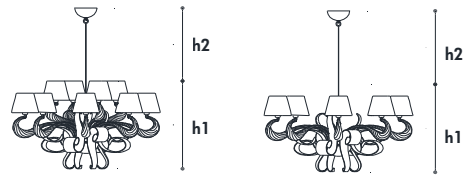

434/8+4	90	100	100
434/12+6	110	120	100
434/20+10	130	120	100

12x8w - E14	12x6w - E14
18x8w - E14	18x6w - E14
30x8w - E14	30x6w - E14

16	0,34	A > A++
24	0,43	A > A++
38	0,43	A > A++

Trasp./Transp. / C	€ 3.392
Trasp./Transp. / C	€ 4.452
Trasp./Transp. / C	€ 7.314

*Colore paralume: Beige, Avorio - *Shade options: Beige, Ivory

437 Boa

56-57 Opera

Cod.	Ø	h1	h2 max	Eco Alogena Eco Halogen
437/8	84	54	100	8x33w - G9
437/12	84	54	100	12x33w - G9
437/10+5	90	54	100	15x33w - G9

*Colore paralume: Avorio, Nero - *Shade options: Ivory, Black

Tipologia_Type

Sospensione
Suspension

Certificazioni_Certifications

Materiali_Materials

Vetro, Metallo, Tessuto
Glass, Metal, Fabric

A richiesta: dimmerabile con _ On request: dimmable with

Led	Kg	m³	Energy Saving
8x2,5w - G9	12	0,34	A++>A - C>E
12x2,5w - G9	15	0,34	A++>A - C>E
15x2,5w - G9	20	0,43	A++>A - C>E

Finitura Finish	Pendagliera Drops & Beads	Prezzo Price
Trasp. / Transp. / C		€ 2.431
Trasp. / Transp. / C		€ 3.193
Trasp. / Transp. / C		€ 3.760