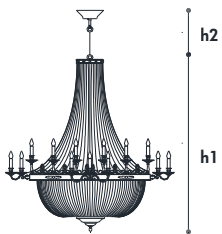

S053

160-161 Opera

Tipologia_Type

Sospensione

Suspension

Certificazioni_Certifications

Materiali_Materials

Vetro, Swarovski, Metallo

Glass, Swarovski, Metal

A richiesta: dimmerabile con _ On request: dimmable with

Cod.	Ø	h1	h2 max
S053/75	75	95	100

Energy Saving	Led	Kg	m³	Energy Saving
19x8w - E14	19x6w - E14	30	0,70	A++ > A

Finitura Finish	Pendagliera Drops & Beads	Prezzo Price
Trasp. / Transp. / NK	Vetro / Glass	€ 4.691
Trasp. / Transp. / NK	SP@C	€ 5.497
Trasp. / Transp. / NK	SW@E	€ 6.844

S053/100	100	120	100

23x8w - E14	23x6w - E14	44	1,60	A++ > A

Trasp. / Transp. / NK	Vetro / Glass	€ 8.819
Trasp. / Transp. / NK	SP@C	€ 10.409
Trasp. / Transp. / NK	SW@E	€ 12.329

S053/150	150	174	100

52x8w - E14	52x6w - E14	60	4,50	A++ > A

Trasp. / Transp. / NK	Vetro / Glass	€ 14.341
Trasp. / Transp. / NK	SP@C	€ 16.270
Trasp. / Transp. / NK	SW@E	€ 20.163