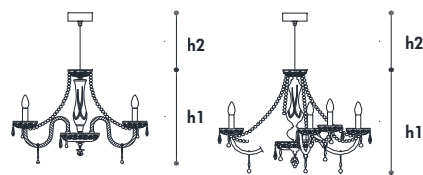

236

Cod.	Ø	h1	h2 max
236/6	77	65	100

Energy Saving	Led
6x8w - E14	6x6w - E14

Tipologia_Type
Sospensione
Suspension

Certificazioni_Certifications

Materiali_Materials
Cristallo, Vetro, Swarovski, Metallo
Crystal, Glass, Swarovski, Metal

A richiesta: dimmerabile con _ On request: dimmable with
TRIAC

236/6+3	96	65	100

9x8w - E14	9x6w - E14	10	0,12	A > A++

Trasp. / Transp. / C	SP@C	€ 2.351
Trasp. / Transp. / C	SW@E	€ 2.818

236/8+4	96	65	100

12x8w - E14	12x6w - E14	13	0,12	A > A++

Trasp. / Transp. / C	SP@C	€ 2.724
Trasp. / Transp. / C	SW@E	€ 3.288

236/10+5	96	65	100

15x8w - E14	15x6w - E14	18	0,17	A > A++

Trasp. / Transp. / C	SP@C	€ 3.100
Trasp. / Transp. / C	SW@E	€ 3.756