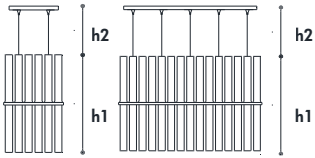

T100 Lab

190-191 Incanto

Tipologia_Type

Sospensione
Suspension

Materiali_Materials

Vetro, Metacrilato, Metallo
Glass, Methacrylate, Metal

Certificazioni_Certifications

Cod.	Ø	h1	h2 max	Temperatura colore Color Temperature	Lumen	Module Led
T100/40x40	40x40	75	100	3000 Kelvin	2750	25w
T100/60	50	75	100	3000 Kelvin	3410	31w
T100/100X40	100x40	75	100	3000 Kelvin	7700	70w

kg	m³	Energy Star
26	0,18	A++ > A
25	0,34	A++ > A
96	0,34	A++ > A

Finitura Finish	Pendagliera Drops & Beads	Prezzo Price
Satinato / Satin / C		€ 3.100
Satinato / Satin / C		€ 3.800
Satinato / Satin / C		€ 7.200

* Driver non dimmerabile incluso - No dimmable driver included.