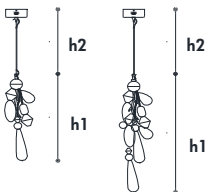

478 Flut

140-141 Incanto

Tipologia_Type

Sospensione
Suspension

Certificazioni_Certifications

Materiali_Materials

Vetro, Swarovski, Metallo
Glass, Swarovski, Metal

A richiesta: dimmerabile con _ On request: dimmable with

Cod.	Ø	h1	h2 max
478/3	20	75	100

Led	Kg	m³	A
3x2,6w - G4	4	0,05	A > A++

Finitura Finish	Pendaglieria Drops & Beads	Prezzo Price
Trasp. / Trasp. / C	SP@C	€ 709
Trasp. / Trasp. / C	SW@E	€ 762
Teak / CDF	SW@E Golden Teak	€ 987

478/6	30	90	100

6x2,6w - G4	6	0,07	A > A++

Trasp. / Trasp. / C	SP@C	€ 1.106
Trasp. / Trasp. / C	SW@E	€ 1.231
Teak / CDF	SW@E Golden Teak	€ 1.602