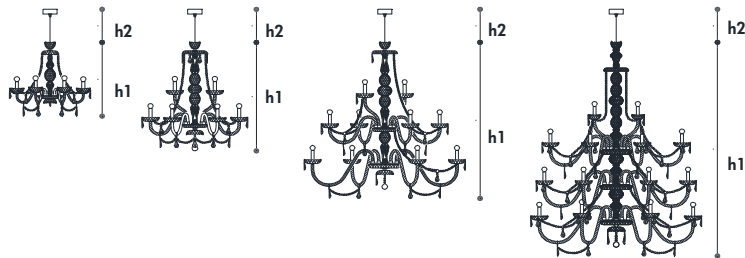

281/10	70	64	100

10x8w - E14	10x6w - E14	14	0,17	A > A++

Trasp. / Transp. / NK	€ 1.502
Colorato / Colored / NK	€ 1.833
Teak /Teak / CDF	€ 1.980

281/8+4	84	73	100

12x8w - E14	12x6w - E14	16	0,17	A > A++

Trasp. / Transp. / NK	€ 1.833
Colorato / Colored / NK	€ 2.246
Teak /Teak / CDF	€ 2.426

281/10+5	84	73	100

15x8w - E14	15x6w - E14	18	0,17	A > A++

Trasp. / Transp. / NK	€ 2.187
Colorato / Colored / NK	€ 2.671
Teak /Teak / CDF	€ 2.885

281/15+10+5	105	122	100

30x8w - E14	30x6w - E14	35	0,49	A > A++

Trasp. / Transp. / NK	€ 5.409
Colorato / Colored / NK	€ 6.631
Teak /Teak / CDF	€ 7.162

*Colori: Turchese, Cipria, Bianco - *Colours: Turquoise, Powder, White

282

122-127 Opera

Tipologia_Type

Sospensione

Suspension

Certificazioni_Certifications

Materiali_Materials

Cristallo, Vetro, Swarovski, Metallo

Crystal, Glass, Swarovski, Metal

A richiesta: dimmerabile con _ On request: dimmable with

Cod.	Ø	h1	h2 max
282/5	82	75	100

Energy Saving	Led	kg	m³	A > A++
5x8w - E14	5x6w - E14	13	0,12	A > A++

Finitura Finish	Pendagliera Drops & Beads	Prezzo Price
Trasp. / Transp. / C	SP@C	€ 1.364
Trasp. / Transp. / C	SW@E	€ 1.848
Rosso / Red / C	SW@E Bordeaux	€ 2.125
Teak / CDF	SW@E Golden Teak	€ 2.311

282/6	82	75	100

6x8w - E14	6x6w - E14	14	0,12	A > A++

Trasp. / Transp. / C	SP@C	€ 1.652
Trasp. / Transp. / C	SW@E	€ 2.214
Rosso / Red / C	SW@E Bordeaux	€ 2.546
Teak / CDF	SW@E Golden Teak	€ 2.768

282/8	82	75	100

8x8w - E14	8x6w - E14	16	0,12	A > A++

Trasp. / Transp. / C	SP@C	€ 2.065
Trasp. / Transp. / C	SW@E	€ 2.766
Rosso / Red / C	SW@E Bordeaux	€ 3.179
Teak / CDF	SW@E Golden Teak	€ 3.457

282/10	82	75	100

10x8w - E14	10x6w - E14	20	0,17	A > A++

Trasp. / Transp. / C	SP@C	€ 2.374
Trasp. / Transp. / C	SW@E	€ 3.412
Rosso / Red / C	SW@E Bordeaux	€ 3.922
Teak / CDF	SW@E Golden Teak	€ 4.265

282/8+4	110	100	100

12x8w - E14	12x6w - E14	28	0,23	A > A++

Trasp. / Transp. / C	SP@C	€ 3.299
Trasp. / Transp. / C	SW@E	€ 4.145
Rosso / Red / C	SW@E Bordeaux	€ 4.767
Teak / CDF	SW@E Golden Teak	€ 5.181

282/10+5	110	100	100

15x8w - E14	15x6w - E14	31	0,23	A > A++

Trasp. / Transp. / C	SP@C	€ 3.815
Trasp. / Transp. / C	SW@E	€ 4.880
Rosso / Red / C	SW@E Bordeaux	€ 5.613
Teak / CDF	SW@E Golden Teak	€ 6.100

282/12+6	110	100	100

18x8w - E14	18x6w - E14	35	0,23	A > A++

Trasp. / Transp. / C	SP@C	€ 4.330
Trasp. / Transp. / C	SW@E	€ 5.711
Rosso / Red / C	SW@E Bordeaux	€ 6.566
Teak / CDF	SW@E Golden Teak	€ 7.138