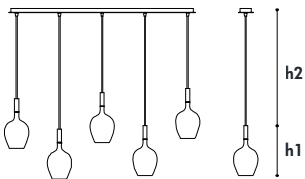

3050 Rosè

38-39 Incanto 0,2

Tipologia_Type

Sospensione
Suspension

Certificazioni_Certifications

Materiali_Materials

Vetro, Metallo
Glass, Metal

A richiesta: dimmerabile con _ On request: dimmable with

Cod.	Ø	h1	h2 max	Eco Alogena Eco Halogen
3050/L5	100x14	30	100	5x20w - G9

Led	Kg	m³	A++ > A / C> E
5x2.5w - G9	4	0,17	A++ > A / C> E

Finitura Finish	Pendagliera Drops & Beads	Prezzo Price
Trasparente / Transparent / C		€ 900
Trasparente / Transparent / O		€ 900
* Colorato / Colored / CDF		€ 1.150

*Colori vetro metallizzato: Oro rosa, Oro, Titanio - *Shiny coating glass colors: Rose Gold, Gold, Titanium