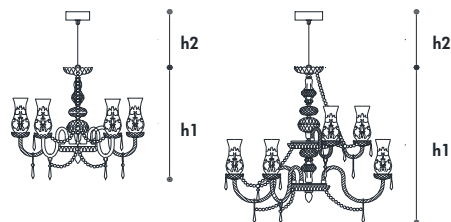

Cod.	Ø	h1	h2 max
159/5	70	67	100

Energy Saving	Led
5x8w - E14	5x8w - E14

kg	m³	Energy Class
8	0,17	A > A++

Finitura Finish	Pendagliera Drops & Beads	Prezzo Price
Trasp. / Transp. / C	SP@C	€ 1.466
Trasp. / Transp. / C	SW@E	€ 1.827

Tipologia_Type

Sospensione

Suspension

Certificazioni_Certifications

Materiali_Materials

Cristallo, Vetro, Swarovski, Metallo

Crystal, Glass, Swarovski, Metal

A richiesta: dimmerabile con _ On request: dimmable with

Finitura Finish

Pendagliera Drops & Beads

Prezzo Price