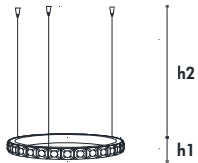

2391 Aura

36-39 Incanto

Tipologia_Type

Sospensione
Suspension

Certificazioni_Certifications

Materiali_Materials

Metallo, Vetro
Metal, Glass

A richiesta: dimmerabile con _ On request: dimmable with

Cod.	Ø	h1	h2 max	Temperatura colore Color Temperature	Lumen	Module Led*	Kg	m³	Energy Class
2391/55	55	5	100	3000 Kelvin	1900	36w	3,5	0,11	A++

* Driver non dimmerabile incluso - No dimmable driver included.

Finitura Finish	Pendagliera Drops & Beads	Prezzo Price
Ambra / Amber / OS	Krek ambra / Amber krek	€ 944
Ambra / Amber / BS	Krek ambra / Amber krek	€ 944
Trasp. / Transp. / AS	Krek trasp./ Transp. krek	€ 944

2391/70	70	5	100	3000 Kelvin	2600	48w	4,5	0,20	A++

* Driver non dimmerabile incluso - No dimmable driver included.

Ambra / Amber / OS	Krek ambra / Amber krek	€ 1.251
Ambra / Amber / BS	Krek ambra / Amber krek	€ 1.251
Trasp. / Transp. / AS	Krek trasp./ Transp. krek	€ 1.251

2391/90	90	5	100	3000 Kelvin	3200	62w	5,5	0,50	A++

* Driver non dimmerabile incluso - No dimmable driver included.

Ambra / Amber / OS	Krek ambra / Amber krek	€ 1.537
Ambra / Amber / BS	Krek ambra / Amber krek	€ 1.537
Trasp. / Transp. / AS	Krek trasp./ Transp. krek	€ 1.537