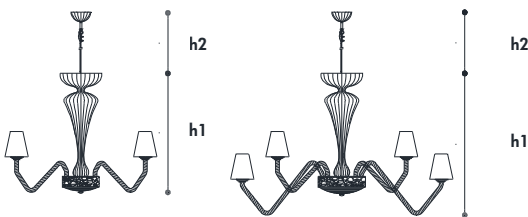

2420 Libellula

188-189 Incanto

Tipologia_Type

Sospensione
Suspension

Certificazioni_Certifications

Materiali_Materials

Vetro, Tessuto, Swarovski, Metallo
Glass, Fabric, Swarovski, Metal

A richiesta: dimmerabile con _ On request: dimmable with

Cod.	Ø	h1	h2 max	Energy Saving	Led	Kg	m³	Energy Class
2420/12	100	80	100	12x8w - E14	12x6w - E14	20	0,42	A > A++

2420/12+6	144	94	100	18x8w - E14	18x6w - E14	32	0,52	A > A++

2420/12+12	144	94	100	24x8w - E14	24x6w - E14	47	0,64	A > A++

2420/12+12+12	200	160	100	36x8w - E14	36x6w - E14	80	1,52	A > A++

Finitura Finish	Pendagliera Drops & Beads	Prezzo Price
Trasp. / Transp. / C	SW@E	€ 3.700
Teak / CDF		€ 4.811

Trasp. / Transp. / C	SW@E	€ 5.549
Teak / CDF		€ 7.215

Trasp. / Transp. / C	SW@E	€ 6.342
Teak / CDF		€ 8.246

Trasp. / Transp. / C	SW@E	€ 15.373
Teak / CDF		€ 19.457

*Colore paralume: Bordeaux, Marrone (vers. Teak) - *Shade options: Bordeaux, Brown (Teak vers.)