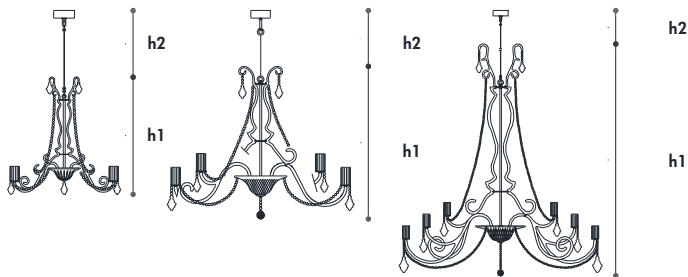

745

152-153 Opera

Tipologia_Type

Sospensione
Suspension

Certificazioni_Certifications

Materiali_Materials

Vetro, Swarovski, Metallo
Glass, Swarovski, Metal

A richiesta: dimmerabile con _ On request: dimmable with

Cod.	Ø	h1	h2 max	Eco Alogena Eco Halogen
745/8 *	73	76	100	8x20w - G9
745/16 *	120	136	100	16x20w - G9
745/30 **	180	220	100	30x20w - G9

Led	Kg	m³	A
8x2,5w - G9	15	0,49	A++>A - C>E
16x2,5w - G9	40	0,70	A++>A - C>E
30x2,5w - G9	104	1,64	A++>A - C>E

Finitura Finish	Pendagliera Drops & Beads	Prezzo Price
Satinato / Satin / B	Krek / SW@E	€ 2.270
Satinato / Satin / B	Krek / SW@E	€ 4.490
Satinato / Satin / B	Krek / SW@E	€ 9.865

*Colori pendagliera disponibili: Metal+Trasp., Miele+Trasp. - *Available pendants Colours: Metal+Transp., Honey+Transp.

**Colori pendagliera disponibili: Metal, Miele - **Available pendants Colours: Metal, Honey