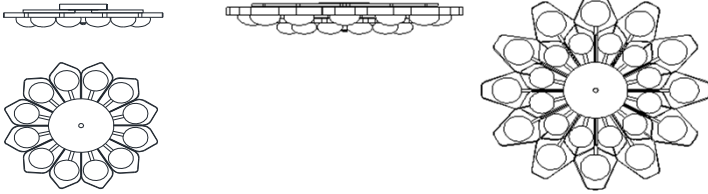

2392 Teo

262-265 Incanto

Tipologia_Type

Soffitto
Ceiling

Materiali_Materials

Metallo, Vetro
Metal, Glass

Certificazioni_Certifications

A richiesta: dimmerabile con _ On request: dimmable with

Cod.	Ø	H	Sp	Eco Alogena Eco Halogen
2392/95	95	17		16x20w - G9

Led	Kg	m³	A++>A - C>E
16x2,5w - G9	22	0,50	A++>A - C>E

Finitura Finish	Pendagliera Drops & Beads	Prezzo Price
Satinato / Satin / ON		€ 5.356
Satinato / Satin / O		€ 4.635

2392/140	140	27		28x20w - G9

28x2,5w - G9	61	0,80	A++>A - C>E

Satinato / Satin / ON		€ 8.961
Satinato / Satin / O		€ 8.189