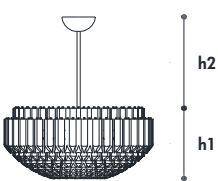

705

Cod.	Ø	h1	h2 max
705/90	90	50	100

Energy Saving	Led
12x15w - E27	12x10w - E27

Kg	m³	A > A++
127	2,41	A > A++

184-185 Opera

Tipologia_Type
Sospensione Suspension

Materiali_Materials
Metallo, Vetro Metal, Glass

Certificazioni_Certifications

A richiesta: dimmerabile con _ On request: dimmable with
TRIAC

Finitura Finish	Pendaglieria Drops & Beads	Prezzo Price
Trasp. / Transp. / C	Prezzo a richiesta / Price on request	
Ambra / Amber / O	Prezzo a richiesta / Price on request