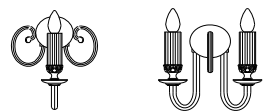

545

246-247 Opera

Cod.	L	H	Sp
545/AP1	20	23	18

545/AP2	25	23	14
---------	----	----	----

Energy Saving	Led
1x8w - E14	1x6w - E14

Kg	m ³	Energy Class
1,5	0,05	A > A++

Finitura Finish	Pendagliera Drops & Beads	Prezzo Price
Trasp. / Transp. / OA		€ 286
Ambra / Amber / OA		€ 303
Trasp. / Transp. / OA		€ 324
Ambra / Amber / OA		€ 345