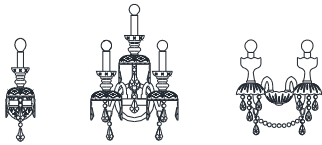

238 Sabik

Cod.	L	H	Sp
238/AP1	13	30	28
238/AP2	32	30	26
238/AP3	40	30	28
238/AP5	53	46	32

Energy Saving	Led
1x8w - E14	1x6w - E14
2x8w - E14	2x6w - E14
3x8w - E14	3x6w - E14
5x8w - E14	5x6w - E14

Tipologia_Type
Parete
Wall
Certificazioni_Certifications

Materiali_Materials
Cristallo, Vetro, Swarovski, Metallo
Crystal, Glass, Swarovski, Metal
A richiesta: dimmerabile con _ On request: dimmable with
TRIAC

Finitura Finish	Pendagliera Drops & Beads	Prezzo Price
Trasp. / Transp. / C	SW@E	€ 350
*Ambra / Amber / O	SW@E Light topaz	€ 410
Trasp. / Transp. / C	SW@E	€ 587
*Ambra / Amber / O	SW@E Light topaz	€ 689
Trasp. / Transp. / C	SW@E	€ 821
*Ambra / Amber / O	SW@E Light topaz	€ 978
Trasp. / Transp. / C	SW@E	€ 1.319
*Ambra / Amber / O	SW@E Light topaz	€ 1.555