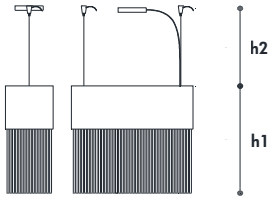

4027/8	60	50	100
--------	----	----	-----

8x6w - G9 8x6,1w GU10

14	0,33	A > A++
----	------	---------

Bianco / White / OCS		€ 2.280
Bianco / White / BRA		€ 2.280

4030 Quadra

114-115 Incanto

Tipologia_Type

Sospensione
Suspension