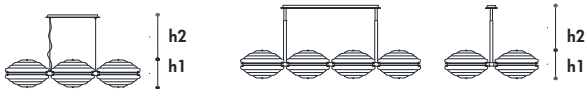

820 Ellepi

168-169 Incanto

Versione cromo / Chromed version

Versione bronzo / Bronzed version

Tipologia_Type

Sospensione
Suspension

Certificazioni_Certifications

Materiali_Materials

Vetro, Metallo, Swarovski
Satin, Metal, Swarovski

A richiesta: dimmerabile con _ On request: dimmable with

Cod.	Ø	h1	h2 max
820/6	94x66	23	100

Energy Saving	Led	Kg	m³	A > A++
6x8w - E14	6x6w - E14	36	0,98	A > A++

Finitura Finish	Pendagliera Drops & Beads	Prezzo Price
Satinato / Satin / BRZ		€ 2.554
Satinato / Satin / C	SW@E	€ 2.913

820/S	126x66	23

8x8w - E14	8x6w - E14	43	1,43	A > A++

Satinato / Satin / BRZ		€ 3.093
Satinato / Satin / C	SW@E	€ 3.583