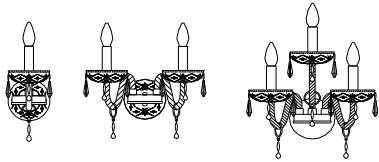

236

Cod.	L	H	Sp
236/AP1	13	26	30
236/AP2	35	26	20
236/AP3	40	40	30

Energy Saving	Led
1x8w - E14	1x6w - E14
2x8w - E14	2x6w - E14
3x8w - E14	3x6w - E14

Tipologia_Type
Parete
Wall
Certificazioni_Certifications

Materiali_Materials
Cristallo, Vetro, Swarovski, Metallo
Crystal, Glass, Swarovski, Metal
A richiesta: dimmerabile con _ On request: dimmable with
TRIAC

Finitura Finish	Pendagliera Drops & Beads	Prezzo Price
Trasp. / Transp. / C	SP@C	€ 279
Trasp. / Transp. / C	SW@E	€ 316
Trasp. / Transp. / C	SP@C	€ 440
Trasp. / Transp. / C	SW@E	€ 510
Trasp. / Transp. / C	SP@C	€ 626
Trasp. / Transp. / C	SW@E	€ 748