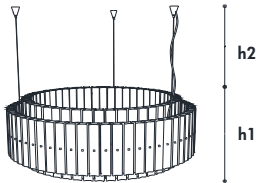

729 Carmen

Website

Tipologia_Type

Sospensione
Suspension

Certificazioni_Certifications

Materiali_Materials

Vetro, Metallo
Glass, Metal

A richiesta: dimmerabile con _ On request: dimmable with

Cod.	Ø	h1	h2
729/90	90	30	100

Temperatura colore Color Temperature	Lumen	Module Led*
3000 Kelvin	7400	116w

Kg	m³	A
40	0,80	A++

Finitura Finish	Pendagliera Drops & Beads	Prezzo Price
Trasp. / Transp. / C		€ 5.100
Colorato / Colored / C		€ 6.800
Teak / C		€ 7.100

* Driver non dimmerabile incluso - No dimmable driver included.