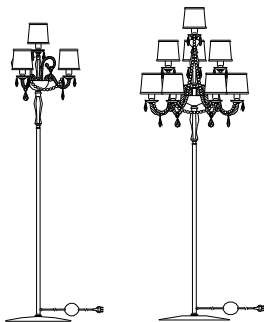

€ 1.852

Ambra / Amber / OA

SW@E Light Topaz

€ 1.977

445 Lenoir

Cod.	Ø	H
445/C - 3+1	48	175
445/CDF - 3+1	48	175
445/C - 6+1	58	175
445/CDF - 6+1	58	175
445/C - 6+3+1	58	190
445/CDF - 6+3+1	58	190

*Colore Paralume: Avorio, Nero - *Shade options: Ivory, Black