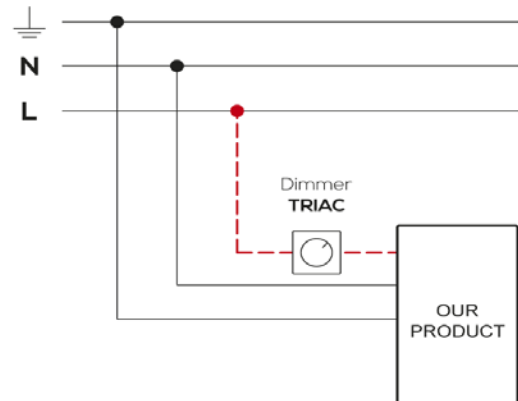

D Sistema Dimmer taglio di fase TRIAC
 TRIAC leading edge System Dimming

DA	DALI - Digital Signal
	Terra - Ground
N	Neutro - Neutral
L	Fase - Line

LAMPADINE - Bulbs

ECO ALOGENE / Eco halogen

G9		Eco Alogena		Prezzo netto Net Price
		Eco Halogen		
		20w - (=25w)		
33w - (=40w)	←	€ 4,50		