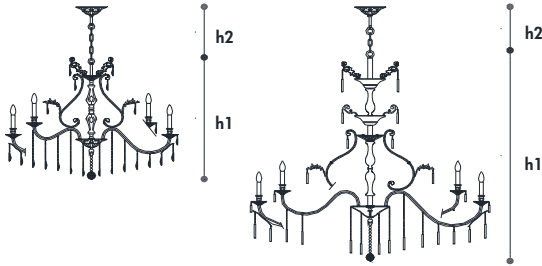

2291/20+10	180	250	100

30x8w - E14	30x6w - E14	70	1,00	A > A++

Oro / Gold	SP@C	€ 12.173
Oro / Gold	SW@E	€ 13.838

2291/24+16+8	140	180	100

48x8w - E14	48x6w - E14	100	1,50	A > A++

Oro / Gold	SP@C	€ 21.745
Oro / Gold	SW@E	€ 24.471

2293

154-155 Opera

Tipologia_Type

Sospensione
Suspension

Certificazioni_Certifications

Materiali_Materials

Vetro, Swarovski, Metallo
Glass, Swarovski, Metal

A richiesta: dimmerabile con _ On request: dimmable with

Cod.	Ø	h1	h2 max
2293/100	100	80	100

Energy Saving	Led
18x8w - E14	18x6w - E14

Kg	m³	A > A++
36	0,60	A > A++

Finitura Finish	Pendagliera Drops & Beads	Prezzo Price
Trasp. / Transp. / NK	Vetro / Glass	€ 6.294
Trasp. / Transp. / NK	Vetro / SP@C	€ 7.359
Trasp. / Transp. / NK	SW@E	€ 9.102
Teak / CDF	SW@E Golden Teak	€ 10.949

2293/130	130	100	100

24x8w - E14	24x6w - E14	54	0,80	A > A++

Trasp. / Transp. / NK	Vetro / Glass	€ 8.395
Trasp. / Transp. / NK	Vetro / SP@C	€ 10.049
Trasp. / Transp. / NK	SW@E	€ 12.610
Teak / CDF	SW@E Golden Teak	€ 15.012

2293/150	150	150	100

30x8w - E14	30x6w - E14	80	1,00	A > A++

Trasp. / Transp. / NK	Vetro / Glass	€ 9.000
Trasp. / Transp. / NK	Vetro / SP@C	€ 13.000
Trasp. / Transp. / NK	SW@E	€ 17.000
Teak / CDF	SW@E Golden Teak	€ 18.498

2293/250	250	160	100

50x8w - E14	50x6w - E14	150	2,00	A > A++

Trasp. / Transp. / NK	Vetro / Glass	€ 42.055
Trasp. / Transp. / NK	Vetro / SP@C	€ 56.652
Trasp. / Transp. / NK	SW@E	€ 71.481
Teak / CDF	SW@E Golden Teak	€ 79.822

2293/300	300	250	100

60x8w - E14	60x6w - E14	250	3,60	A > A++

Trasp. / Transp. / NK	Vetro / Glass	€ 70.032
Trasp. / Transp. / NK	Vetro / SP@C	€ 95.278
Trasp. / Transp. / NK	SW@E	€ 119.095
Teak / CDF	SW@E Golden Teak	€ 136.959

2294

140-141 Opera

Tipologia_Type

Sospensione
Suspension

Certificazioni_Certifications

Materiali_Materials

Cristallo, Metallo
Crystal, Metal

A richiesta: dimmerabile con _ On request: dimmable with

Cod.	Ø	h1	h2 max
2294/6	56	52	100

Energy Saving	Led
6x8w - E14	6x6w - E14

Kg	m³	A > A++
7	0,33	A > A++

Finitura Finish	Pendagliera Drops & Beads	Prezzo Price
Bianco-Teak / White- Teak / B		€ 1.450
Trasp. / Transp. / OA		€ 1.600