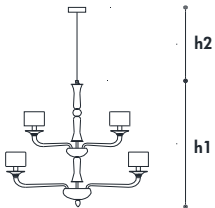

434

Cod.	Ø	h1	h2 max
434/8	80	70	100
434/10	90	70	100

Energy Saving	Led
8x8w - E14	8x6w - E14
10x8w - E14	10x6w - E14

Tipologia_Type
Sospensione
Suspension

Materiali_Materials
Cristallo, Metallo, Tessuto
Crystal, Metal, Fabric

Certificazioni_Certifications

A richiesta: dimmerabile con _ On request: dimmable with
TRIAC

Kg	m³	Energy Saving
10	0,34	A > A++
12	0,34	A > A++

Finitura Finish	Pendagliera Drops & Beads	Prezzo Price
Trasp./Transp. / C		€ 2.417
Trasp./Transp. / C		€ 2.799