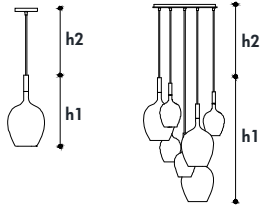

3050 Rosè

Website

Tipologia_Type

Sospensione
Suspension

Certificazioni_Certifications

Materiali_Materials

Vetro, Metallo
Glass, Metal

A richiesta: dimmerabile con _ On request: dimmable with

Cod.	Ø	h1	h2 max
3050/SG	20	43	100

Led	Kg	m³	A > A++
1x6w - E14	1	0,04	A > A++

Finitura Finish	Pendagliera Drops & Beads	Prezzo Price
Trasparente / Transparent / C		€ 220
Trasparente / Transparent / O		€ 220
* Colorato / Colored / CDF		€ 280

Cod.	Ø	h1	h2 max
3050/SG7	50	85	100

Led	Kg	m³	A > A++
3x6w - E14 4x2.5w - G9	5	0,20	A > A++

Finitura Finish	Pendagliera Drops & Beads	Prezzo Price
Trasparente / Transparent / C		€ 1.380
Trasparente / Transparent / O		€ 1.380
* Colorato / Colored / CDF		€ 1.760

*Colori vetro metallizzato: Oro rosa, Oro, Titanio - *Shiny coating glass colors: Rose Gold, Gold, Titanium