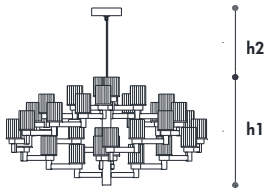

746 Artù

162-163 Incanto

Tipologia_Type

Sospensione
Suspension

Certificazioni_Certifications

Materiali_Materials

Vetro, Metallo
Glass, Metal

A richiesta: dimmerabile con _ On request: dimmable with

Cod.	Ø	h1	h2 max	Eco Alogena Eco Halogen
746/100	97 x 85	57	100	32x20w - G9

Led	Kg	m³	A++>A - C>E
32x2.5w - G9	25	1,00	A++>A - C>E

Finitura Finish	Pendagliera Drops & Beads	Prezzo Price
Satinato / Satin / CSP		€ 4.975
Satinato / Satin / ON		€ 5.892