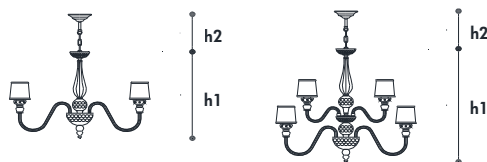

225

Cod.	Ø	h1	h2 max
225/5	74	79	100

225/8	84	79	100

225/10	84	79	100

225/8+4	84	79	100

*Colore paralume: Avorio, Nero - *Shade options: Ivory, Black

Tipologia_Type

Sospensione

Suspension

Certificazioni_Certifications

Materiali_Materials

Cristallo, Metallo

Crystal, Metal

A richiesta: dimmerabile con _ On request: dimmable with

5x8w - E14   5x6w - E14

6   0,17   A > A++

Finitura Finish	Pendagliera Drops & Beads	Prezzo Price
Trasp. / Transp. / C		€ 1.010
Ambra / Amber / ON		€ 1.515

8x8w - E14   8x6w - E14

11   0,24   A > A++

Trasp. / Transp. / C		€ 1.319
Ambra / Amber / ON		€ 1.834

10x8w - E14   10x6w - E14

13   0,24   A > A++

Trasp. / Transp. / C		€ 1.525
Ambra / Amber / ON		€ 2.163

12x8w - E14   12x6w - E14

15   0,24   A > A++

Trasp. / Transp. / C		€ 1.937
Ambra / Amber / ON		€ 2.462