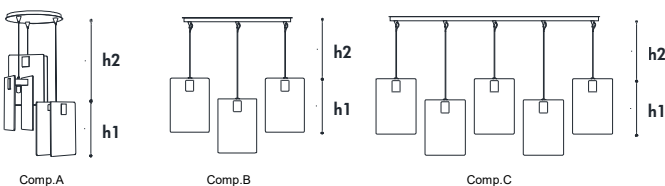

T1000 Mura

50-51 Incanto

Tipologia_Type

Sospensione
Suspension

Materiali_Materials

Vetro, Metallo
Glass, Metal

Certificazioni_Certifications

A richiesta: dimmerabile con _ On request: dimmable with

Cod.	Ø	h1	h2 max
T1000/S Comp.A	30	42	100
T1000/S Comp.B	93X15	Var	100
T1000/S Comp.C	159X15	Var	100
T1000/S9	139x31	Var	100

Led	kg	m³	Energy Star
3x6w - E14	30	0,33	A > A++
3x6w - E14	30	0,33	A > A++
5x6w - E14	50	0,50	A > A++
9x6w - E14	50	1	A > A++

Finitura Finish	Pendagliera Drops & Beads	Prezzo Price
Colorato / Colored / C		€ 1.650
Colorato / Colored / C		€ 1.650
Colorato / Colored / C		€ 2.750
Colorato / Colored / C		€ 5.350

*Colori: Ambra, Bianco, Sabbia, Grigio - *Colours: Amber, White, Sand, Grey