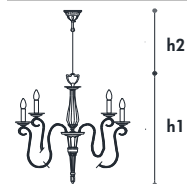

720

148-149 Opera

Tipologia_Type

Sospensione

Suspension

Certificazioni_Certifications

Materiali_Materials

Cristallo, Metallo

Crystal, Metal

A richiesta: dimmerabile con _ On request: dimmable with

Cod.	Ø	h1	h2 max
720/3	60	70	100

Energy Saving	Led
3x8w - E14	3x6w - E14

Kg	m³	House
7	0,34	A > A++

Finitura Finish	Pendagliera Drops & Beads	Prezzo Price
Trasp. / Transp. / OP		€ 976
Turchese / Turquoise / NK		€ 976

Cod.	Ø	h1	h2 max
720/6	60	70	100

Energy Saving	Led
6x8w - E14	6x6w - E14

Kg	m³	House
10	0,34	A > A++

Finitura Finish	Pendagliera Drops & Beads	Prezzo Price
Trasp. / Transp. / OP		€ 1.357
Turchese / Turquoise / NK		€ 1.357

Cod.	Ø	h1	h2 max
720/8	60	70	100

Energy Saving	Led
8x8w - E14	8x6w - E14

Kg	m³	House
12	0,34	A > A++

Finitura Finish	Pendagliera Drops & Beads	Prezzo Price
Trasp. / Transp. / OP		€ 1.578
Turchese / Turquoise / NK		€ 1.578