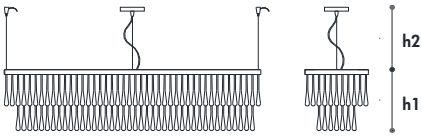

2307 Aldo

150-151 Incanto

Tipologia_Type

Sospensione
Suspension

Certificazioni_Certifications

Materiali_Materials

Vetro, Metallo
Glass, Metallo

A richiesta: dimmerabile con _ On request: dimmable with

Cod.	LxP	h1	h2 max	Eco Alogena Eco Halogen
2307/40x40	40x40	22	100	4x20w - G9
2307/90x30	90x30	30	100	5x20w - G9
2307/S	120x30	30	100	6x20w - G9
2307/200x100	200x100	70	100	32x20w - G9

Led	Kg	m³	Energy Class
4x2,5w - G9	10	0,10	A++>A - C>E
5x2,5w - G9	13	0,21	A++>A - C>E
6x2,5w - G9	21	0,23	A++>A - C>E
32x2,5w - G9	50	0,49	A++>A - C>E

Finitura Finish	Pendagliera Drops & Beads	Prezzo Price
Trasp. / Transp. / NK	Vetro / Glass	€ 1.164
Trasp. / Transp. / NK	Vetro / Glass	€ 2.211
Trasp. / Transp. / NK	Vetro / Glass	€ 2.621
Trasp. / Transp. / NK	Vetro / Glass	€ 14.501