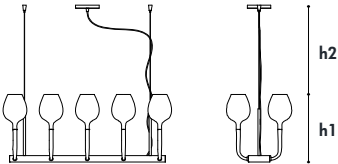

3050 Rosè

32-33 Incanto 0,2

Tipologia_Type

Sospensione
Suspension

Materiali_Materials

Vetro, Metallo
Glass, Metal

Certificazioni_Certifications

Cod.	Ø	h1	h2 max	Temperatura colore Color Temperature	Lumen	Module Led
3050/3	40	42	100	3000 Kelvin	2460	22w

Kg	m³	Energy
6	0,33	A++

Finitura Finish	Pendagliera Drops & Beads	Prezzo Price
Trasparente / Transparent / C		€ 800
Trasparente / Transparent / O		€ 800
* Colorato / Colored / CDF		€ 950

* Driver non dimmerabile incluso - No dimmable driver included.

*Colori vetro metallizzato: Oro rosa, Oro, Titanio - *Shiny coating glass colors: Rose Gold, Gold, Titanium

3050 Rosè

34-35 Incanto 0,2

Tipologia_Type

Sospensione
Suspension

Materiali_Materials

Vetro, Metallo
Glass, Metal

Certificazioni_Certifications

Cod.	Ø	h1	h2 max	Temperatura colore Color Temperature	Lumen	Module Led
3050/L10	94x36	42	100	3000 Kelvin	7000	62w

Kg	m³	Energy
12	0,29	A++

Finitura Finish	Pendagliera Drops & Beads	Prezzo Price
Trasparente / Transparent / C		€ 2.450
Trasparente / Transparent / O		€ 2.450
* Colorato / Colored / CDF		€ 2.950

* Driver non dimmerabile incluso - No dimmable driver included.

*Colori vetro metallizzato: Oro rosa, Oro, Titanio - *Shiny coating glass colors: Rose Gold, Gold, Titanium