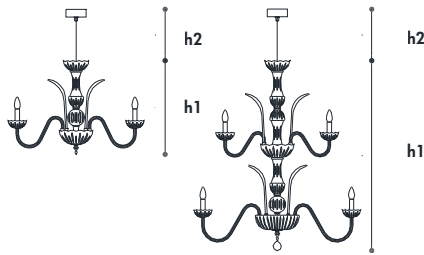

286/6	64	56	100

6x8w - E14	6x6w - E14	13	0,12	A > A++

Trasp. / Transp. / NK	SW@E	€ 1.462
Colorato / Colored / NK	SW@E	€ 1.724
Trasp. / Transp. / NK	Vetro / Glass	€ 1.369
Colorato / Colored / NK	Vetro / Glass	€ 1.613

286/8	64	56	100

8x8w - E14	8x6w - E14	16	0,12	A > A++

Trasp. / Transp. / NK	SW@E	€ 1.703
Colorato / Colored / NK	SW@E	€ 2.014
Trasp. / Transp. / NK	Vetro / Glass	€ 1.594
Colorato / Colored / NK	Vetro / Glass	€ 1.886

286/10	70	63	100

10x8w - E14	10x6w - E14	19	0,17	A > A++

Trasp. / Transp. / NK	SW@E	€ 1.900
Colorato / Colored / NK	SW@E	€ 2.256
Trasp. / Transp. / NK	Vetro / Glass	€ 1.779
Colorato / Colored / NK	Vetro / Glass	€ 2.112

286/6+3	76	74	100

9x8w - E14	9x6w - E14	18	0,17	A > A++

Trasp. / Transp. / NK	SW@E	€ 1.872
Colorato / Colored / NK	Vetro / Glass	€ 2.197
Trasp. / Transp. / NK	Vetro / Glass	€ 1.753
Colorato / Colored / NK	Vetro / Glass	€ 2.057

286/8+4	76	74	100

12x8w - E14	12x6w - E14	21	0,17	A > A++

Trasp. / Transp. / NK	SW@E	€ 2.197
Colorato / Colored / NK	SW@E	€ 2.524
Trasp. / Transp. / NK	Vetro / Glass	€ 1.753
Colorato / Colored / NK	Vetro / Glass	€ 2.057

*Colori: Arancione, Rosso Bordeaux, Bianco, Nero - *Colours: Orange, Red Bordeaux, White, Black

290

78-79 Opera

Tipologia_Type

Sospensione
Suspension

Certificazioni_Certifications

Materiali_Materials

Cristallo, Vetro, Metallo
Crystal, Glass, Metal

A richiesta: dimmerabile con _ On request: dimmable with

Cod.	Ø	h1	h2 max
290/6	84	55	100

Energy Saving	Led	Kg	m³	A > A++
6x8w - E14	6x6w - E14	12	0,12	A > A++

Finitura Finish	Pendaglieria Drops & Beads	Prezzo Price
Trasp. / Transp. / C		€ 1.455
Ambra / Amber / O		€ 1.708

290/8	84	55	100

8x8w - E14	8x6w - E14	14	0,12	A > A++

Trasp. / Transp. / C	€ 1.672
Ambra / Amber / O	€ 1.955

290/10	84	55	100

10x8w - E14	10x6w - E14	17	0,17	A > A++

Trasp. / Transp. / C	€ 1.893
Ambra / Amber / O	€ 2.217

290/12	94	62	100

12x8w - E14	12x6w - E14	20	0,17	A > A++

Trasp. / Transp. / C	€ 2.199
Ambra / Amber / O	€ 2.588

290/12+6	120	100	100

18x8w - E14	18x6w - E14	30	0,34	A > A++

Trasp. / Transp. / C	€ 3.694
Ambra / Amber / O	€ 4.114

290/24+12	120	110	100

36x8w - E14	36x6w - E14	47	0,54	A > A++

Trasp. / Transp. / C	€ 6.575
Ambra / Amber / O	€ 7.734