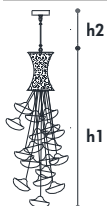

2326 Bon Ton

208-209 Incanto

Tipologia_Type

Sospensione

Suspension

Certificazioni_Certifications

Materiali_Materials

Vetro, Metallo, Tessuto

Glass, Metal, Fabric

A richiesta: dimmerabile con _ On request: dimmable with

Cod.	Ø	h1	h2 max
2326/35	35	100	100

Led

1x11w - E27

11

0,34

A > A++

Finitura Finish	Pendagliera Drops & Beads	Prezzo Price
Trasp. / Transp. / AN		€ 1.738
Blu / Blue / AN		€ 1.985
Rosso / Red / AN		€ 1.985

*Colore Paralume: Tessuto Nero e Argento - *Shade options: Black and Silver fabric