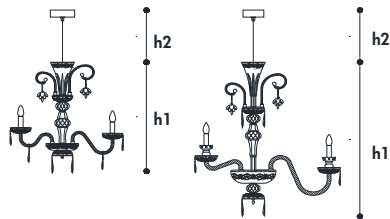

238/10	86	92	100
238/12	86	92	100
238/10+5	86	145	100
238/12+6	86	145	100
238/16+8	100	195	100
238/20+10	140	195	100

10x8w - E14	10x6w - E14	12	0,17	A > A++
12x8w - E14	12x6w - E14	15	0,17	A > A++
15x8w - E14	15x6w - E14	40	0,56	A > A++
18x8w - E14	18x6w - E14	45	0,56	A > A++
24x8w - E14	24x6w - E14	50	0,78	A > A++
30x8w - E14	30x6w - E14	60	0,78	A > A++

Trasp. / Transp. / C	SW@E	€ 3.516
Ambra / Amber / O	SW@E Light topaz	€ 4.138
Trasp. / Transp. / C	SW@E	€ 4.057
Ambra / Amber / O	SW@E Light topaz	€ 4.814
Trasp. / Transp. / C	SW@E	€ 7.015
Ambra / Amber / O	SW@E Light topaz	€ 8.252
Trasp. / Transp. / C	SW@E	€ 7.859
Ambra / Amber / O	SW@E Light topaz	€ 9.246
Trasp. / Transp. / C	SW@E	€ 10.162
Ambra / Amber / O	SW@E Light topaz	€ 11.956
Trasp. / Transp. / C	SW@E	€ 12.870
Ambra / Amber / O	SW@E Light topaz	€ 14.925

239

108-109 Opera

Tipologia_Type

Sospensione

Suspension

Certificazioni_Certifications

Materiali_Materials

Cristallo, Vetro, Swarovski, Metallo

Crystal, Glass, Swarovski, Metal

A richiesta: dimmerabile con _ On request: dimmable with

Cod.	Ø	h1	h2 max
239/10	86	80	100
239/8+4	100	100	100
239/10+5	100	100	100
239/12+6	100	100	100
239/12+12	100	100	100
239/16+16	140	130	100
239/16+16+12+12+8	200	270	100

Energy Saving	Led	Kg	m³	A > A++
10x8w - E14	10x6w - E14	20	0,17	A > A++
12x8w - E14	12x6w - E14	28	0,17	A > A++
15x8w - E14	15x6w - E14	30	0,52	A > A++
18x8w - E14	18x6w - E14	32	0,52	A > A++
24x8w - E14	24x6w - E14	35	0,67	A > A++
32x8w - E14	32x6w - E14	50	0,81	A > A++
64x8w - E14	64x6w - E14	150	1,16	A > A++

Finitura Finish	Pendagliera Drops & Beads	Prezzo Price
Trasp. / Transp. / O	SW@E	€ 4.883
Teak / CDF	SW@E Golden Teak	€ 5.615
Trasp. / Transp. / O	SW@E	€ 5.381
Teak / CDF	SW@E Golden Teak	€ 6.188
Trasp. / Transp. / O	SW@E	€ 6.082
Teak / CDF	SW@E Golden Teak	€ 6.995
Trasp. / Transp. / O	SW@E	€ 6.922
Teak / CDF	SW@E Golden Teak	€ 7.882
Trasp. / Transp. / O	SW@E	€ 8.420
Teak / CDF	SW@E Golden Teak	€ 9.684
Trasp. / Transp. / O	SW@E	€ 11.567
Teak / CDF	SW@E Golden Teak	€ 13.388
Trasp. / Transp. / O	SW@E	€ 26.668
Teak / CDF	SW@E Golden Teak	€ 30.952