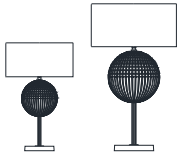

8160 Brigitta

274-277 Incanto

Tipologia_Type

Tavolo

Table

Certificazioni_Certifications

Materiali_Materials

Cristallo, Metallo, Tessuto

Crystal, Metal, Fabric

Cod.	Ø	H
8160/LP	30	48
8160/LG	38	65

Energy Saving	Led
1x15w - E14	1x6w - E14
1x20w - E27	1x13w - E27
2,5w - Led	2,5w - Led

Kg	m³	Energy Class
6	0,17	A > A++
9	0,24	A > A++

Finitura Finish	Pendaglieria Drops & Beads	Prezzo Price
Trasp. teak / Transp. Teak / ON		€ 745
Trasp. teak / Transp. Teak / ON		€ 1.291

*Colore paralume: Tortora - *Shade options: Dove