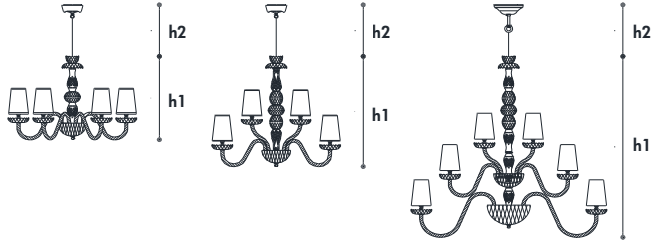

283/20+10+10	180	180	100

40x8w - E14	40x6w - E14	95	0,71	A > A++

Trasp. / Transp. / O	SW®E	€ 17.418
Teak / CDF	SW®E Golden Teak	€ 20.063

283/73	247	350	100

73x8w - E14	73x6w - E14	260	1,86	A > A++

Trasp. / Transp. / O	SW®E	€ 44.072

284

62-63 Opera

Tipologia_Type

Sospensione
Suspension

Certificazioni_Certifications

Materiali_Materials

Cristallo, Metallo, Tessuto
Crystal, Metal, Fabric

A richiesta: dimmerabile con _ On request: dimmable with

Cod.	Ø	h1	h2 max
284/6	74	65	100

Energy Saving	Led	Kg	m³	A > A++
6x8w - E14	6x6w - E14	14	0,17	A > A++

Finitura Finish	Pendagliera Drops & Beads	Prezzo Price
Trasp. / Transp. / NK		€ 1.849
Nero / Black / CDF		€ 2.118
Bianco / White / NK		€ 2.118

284/8	74	65	100

8x8w - E14	8x6w - E14	18	0,24	A > A++

Trasp. / Transp. / NK		€ 2.177
Nero / Black / CDF		€ 2.493
Bianco / White / NK		€ 2.493

284/10	86	86	100

10x8w - E14	10x6w - E14	22	0,24	A > A++

Trasp. / Transp. / NK		€ 2.504
Nero / Black / CDF		€ 2.867
Bianco / White / NK		€ 2.867

284/6+3	86	86	100

9x8w - E14	9x6w - E14	21	0,30	A > A++

Trasp. / Transp. / NK		€ 2.552
Nero / Black / CDF		€ 2.914
Bianco / White / NK		€ 2.914

284/8+4	86	86	100

12x8w - E14	12x6w - E14	25	0,30	A > A++

Trasp. / Transp. / NK		€ 3.043
Nero / Black / CDF		€ 3.476
Bianco / White / NK		€ 3.476

284/12+6+3	130	140	100

21x8w - E14	21x6w - E14	50	0,80	A > A++

Trasp. / Transp. / NK		€ 5.916
Nero / Black / CDF		€ 6.467
Bianco / White / NK		€ 6.467

284/16+8+4	140	140	100

28x8w - E14	28x6w - E14	70	0,90	A > A++

Trasp. / Transp. / NK		€ 7.504
Nero / Black / CDF		€ 8.255
Bianco / White / NK		€ 8.255

284/16+16+8+4	180	180	100

44x8w - E14	44x6w - E14	100	1,28	A > A++

Trasp. / Transp. / NK		€ 11.609
Nero / Black / CDF		€ 15.051
Bianco / White / NK		€ 15.051

*Colore Paralume: Avorio, Nero - * Shade options: Ivory, Black