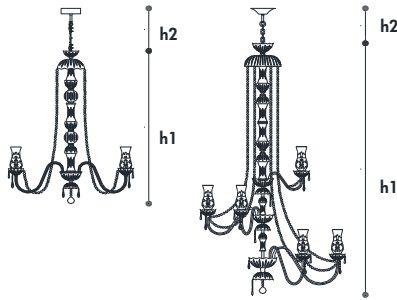

5104/18	90	110	100

18x8w - E14	18x6w - E14	23	0,33	A++ > A

Satinato / Satin / C	Vetro / Glass	€ 4.841
Satinato / Satin / C	Cristallo / Crystal	€ 5.974

5104/60	160	180	100

60x8w - E14	60x6w - E14	102	0,35	A++ > A

Satinato / Satin / C	Vetro / Glass	€ 17.510
Satinato / Satin / C	Cristallo / Crystal	€ 21.630

S014

158-159 Opera

Tipologia_Type

Sospensione

Suspension

Certificazioni_Certifications

Materiali_Materials

Cristallo, Vetro, Swarovski, Metallo

Crystal, Glass, Swarovski, Metal

A richiesta: dimmerabile con _ On request: dimmable with

Cod.	Ø	h1	h2 max
S014/8	82	100	100

Energy Saving	Led	Kg	m³	Energy Saving
8x8w - E14	8x6w - E14	21	0,34	A++ > A

Finitura Finish	Pendagliera Drops & Beads	Prezzo Price
Trasp. / Transp. / O	SP@C	€ 2.424
Trasp. / Transp. / O	SW@E	€ 3.084

S014/12	92	120	100

12x8w - E14	12x6w - E14	30	0,41	A++ > A

Trasp. / Transp. / O	SP@C	€ 3.964
Trasp. / Transp. / O	SW@E	€ 4.847

S014/21	120	210	100

21x8w - E14	21x6w - E14	46	0,71	A++ > A

Trasp. / Transp. / O	SP@C	€ 9.646
Trasp. / Transp. / O	SW@E	€ 10.701

S014/16+8+4	160	300	100

28x8w - E14	28x6w - E14	60	0,98	A++ > A

Trasp. / Transp. / O	SP@C	€ 14.154
Trasp. / Transp. / O	SW@E	€ 15.757