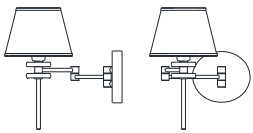

4026 Caterina

34-35 Incanto

Tipologia_Type

Parete
Wall

Materiali_Materials

Metallo, Vetro
Metal, Glass

Certificazioni_Certifications

A richiesta: dimmerabile con _ On request: dimmable with

Cod.	L	H	Sp	Temperatura colore Color Temperature	Lumen	Module Led*
4026/AP2	14	34	19	3000 Kelvin	740	6,6w

kg	m³	Energy Saving
2,5	0,05	A++

Finitura Finish	Pendagliera Drops & Beads	Prezzo Price
Colorato / Colored / OSP		€ 539

* Driver non dimmerabile incluso - No dimmable driver included.

4027 Lucrezia

92-93 Incanto

Tipologia_Type

Parete
Wall

Materiali_Materials

Metallo, Vetro
Metal, Glass

Certificazioni_Certifications

A richiesta: dimmerabile con _ On request: dimmable with

Cod.	L	H	Sp
4027/AP	8	33	13

Module Led*
1x6w - G9 1x6,1w GU10

kg	m³	Energy Saving
1,5	0,05	A > A++

Finitura Finish	Pendagliera Drops & Beads	Prezzo Price
Bianco / White / BRA		€ 560

7020 Perla

52-53 Incanto

Tipologia_Type

Parete
Wall

Materiali_Materials

Vetro, Metallo, Tessuto
Glass, Metal, Fabric

Certificazioni_Certifications

A richiesta: dimmerabile con _ On request: dimmable with

Cod.	L	H	Sp max
7020/AP1	14	28	23

Module Led*
1x15w - E14

kg	m³	Energy Saving
2	0,05	A > A++

Finitura Finish	Pendagliera Drops & Beads	Prezzo Price
Trasp. / Transp. / B / C		€ 263
Trasp. / Transp. / N / C		€ 263

*Colore paralume: Bianco, Nero - *Shade options: White, Black

**Colore metallo: Bianco, nero - **Frame color: White, Black