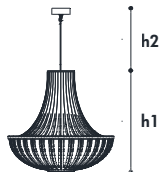

2318 Soon

202-205 Incanto

Tipologia_Type

Sospensione
Suspension

Certificazioni_Certifications

Materiali_Materials

Pvc, Swarovski, Metallo
Pvc, Swarovski, Metal

A richiesta: dimmerabile con _ On request: dimmable with

Cod.	Ø	h1	h2 max	Eco Alogena Eco Halogen
2318/70	70	73	100	8x20w - G9

Led	Kg	m³	Energy Class
8x2,5w - G9	18	0,49	A++>A - C>E

Finitura Finish	Pendagliera Drops & Beads	Prezzo Price
Colorato / Colored / B		€ 1.380
Glitter Oro / Gold Glitter / B		€ 1.467
Colorato / Colored / B	SW@E	€ 1.711
Glitter Oro / Gold Glitter / B	SW@E	€ 1.798

2318/90	90	90	100	12x20w - G9

12x2,5w - G9	26	0,64	A++>A - C>E

Colorato / Colored / B		€ 2.197
Glitter Oro / Gold Glitter / B		€ 2.341
Colorato / Colored / B	SW@E	€ 2.727
Glitter Oro / Gold Glitter / B	SW@E	€ 2.859

2318/100	100	100	100	12x20w - G9

12x2,5w - G9	32	1,00	A++>A - C>E

Colorato / Colored / B		€ 2.743
Glitter Oro / Gold Glitter / B		€ 2.924
Colorato / Colored / B	SW@E	€ 3.400
Glitter Oro / Gold Glitter / B	SW@E	€ 3.565

2318/120	120	120	100	21x20w - G9

21x2,5w - G9	4	1,80	A++>A - C>E

Colorato / Colored / B		€ 3.731
Glitter Oro / Gold Glitter / B		€ 3.917
Colorato / Colored / B	SW@E	€ 4.160
Glitter Oro / Gold Glitter / B	SW@E	€ 4.370

*Colori PVC: V=Viola, F=Fucsia, P=Petrolio, R=Rosso, W=Bianco, G=Verde - *Colours PVC: V=Violet, F=Fuchsia, P=Petrol Grey, R=Red, W=White, G=Green