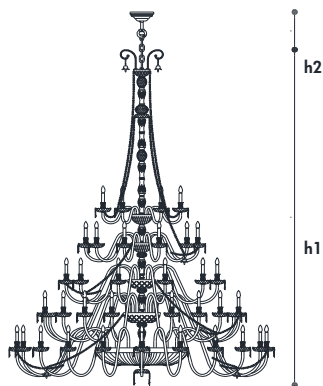

282/16+8	110	110	100

24x8w - E14	24x6w - E14	40	0,49	A > A++

Trasp. / Trasp. / C	SP@C	€ 6.286
Trasp. / Trasp. / C	SW@E	€ 7.732
Rosso / Red / C	SW@E Bordeaux	€ 8.892
Teak / CDF	SW@E Golden Teak	€ 9.665

282/15+10+5	135	150	100

30x8w - E14	30x6w - E14	50	0,49	A > A++

Trasp. / Trasp. / C	SP@C	€ 9.167
Trasp. / Trasp. / C	SW@E	€ 11.044
Rosso / Red / C	SW@E Bordeaux	€ 12.700
Teak / CDF	SW@E Golden Teak	€ 13.806

282/20+10+10	135	150	100

40x8w - E14	40x6w - E14	84	0,88	A > A++

Trasp. / Trasp. / C	SP@C	€ 12.353
Trasp. / Trasp. / C	SW@E	€ 14.723
Rosso / Red / C	SW@E Bordeaux	€ 16.931
Teak / CDF	SW@E Golden Teak	€ 18.404

282/16+16+8+8	135	200	100

48x8w - E14	48x6w - E14	108	1,00	A > A++

Trasp. / Trasp. / C	SP@C	€ 13.691
Trasp. / Trasp. / C	SW@E	€ 17.024
Rosso / Red / C	SW@E Bordeaux	€ 19.577
Teak / CDF	SW@E Golden Teak	€ 21.179

282/20+20+10+10	155	200	100

60x8w - E14	60x6w - E14	192	1,13	A > A++

Trasp. / Trasp. / C	SP@C	€ 16.470
Trasp. / Trasp. / C	SW@E	€ 20.707
Rosso / Red / C	SW@E Bordeaux	€ 23.811
Teak / CDF	SW@E Golden Teak	€ 25.882

282/24+20+16+12+8	160	250	100

80x8w - E14	80x6w - E14	226	1,49	A > A++

Trasp. / Trasp. / C	SP@C	€ 22.134
Trasp. / Trasp. / C	SW@E	€ 26.427
Rosso / Red / C	SW@E Bordeaux	€ 30.392
Teak / CDF	SW@E Golden Teak	€ 33.034

283 Dogma

104-107 Opera

Tipologia_Type

Sospensione

Suspension

Certificazioni_Certifications

Materiali_Materials

Cristallo, Vetro, Swarovski, Metallo

Crystal, Glass, Swarovski, Metal

A richiesta: dimmerabile con _ On request: dimmable with

Cod.	Ø	h1	h2 max
283/6	75	70	100

Energy Saving	Led	Kg	m³	A > A++
6x8w - E14	6x6w - E14	12	0,12	A > A++

Finitura Finish	Pendaglieria Drops & Beads	Prezzo Price
Trasp. / Trasp. / O	SW@E	€ 2.739
Teak / CDF	SW@E Golden Teak	€ 3.150

283/8	85	80	100

8x8w - E14	8x6w - E14	14	0,17	A > A++

Trasp. / Trasp. / O	SW@E	€ 3.191
Teak / CDF	SW@E Golden Teak	€ 3.671

283/10	85	80	100

10x8w - E14	10x6w - E14	16	0,17	A > A++

Trasp. / Trasp. / O	SW@E	€ 3.656
Teak / CDF	SW@E Golden Teak	€ 4.205

283/12	87	85	100

12x8w - E14	12x6w - E14	18	0,17	A > A++

Trasp. / Trasp. / O	SW@E	€ 5.167
Teak / CDF	SW@E Golden Teak	€ 5.952

283/9+9	100	130	100

18x8w - E14	18x6w - E14	40	0,54	A > A++

Trasp. / Trasp. / O	SW@E	€ 7.770
Teak / CDF	SW@E Golden Teak	€ 8.936

283/12+12	110	130	100

24x8w - E14	24x6w - E14	50	0,54	A > A++

Trasp. / Trasp. / O	SW@E	€ 9.085
Teak / CDF	SW@E Golden Teak	€ 10.451

283/16+8+8	125	150	100

32x8w - E14	32x6w - E14	79	0,71	A > A++

Trasp. / Trasp. / O	SW@E	€ 12.304
Teak / CDF	SW@E Golden Teak	€ 14.320