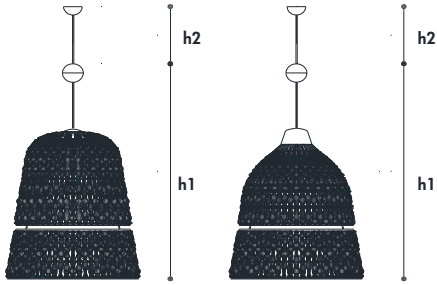

494-495 Crowns

128-131 Incanto

Tipologia_Type

Sospensione
Suspension

Certificazioni_Certifications

Materiali_Materials

Vetro, Metallo
Glass, Metal

Cod.	Ø	h1	h2 max	Temperatura colore Color Temperature	Lumen	Module Led
494/130	130	163+70	100	3000 Kelvin	14950	180w

* Driver non dimmerabile incluso - No dimmable driver included.

Kg	m³	Energy Saving
82	3,80	A++

Finitura Finish	Pendaglieria Drops & Beads	Prezzo Price
Trasp. / Transp. / C		€ 23.900
Colorato / Colored / OC		€ 27.000

495/130	130	163+70	100	3000 Kelvin	14300	176w

* Driver non dimmerabile incluso - No dimmable driver included.

82	3,80	A++

Trasp. / Transp. / C		€ 23.300
Colorato / Colored / OC		€ 26.400

*Colori: Melanzana, Oro Cipria, Rosa Confetto - *Colours: Aubergine, Powder Gold, Candy Pink

543 Flora

200-201 Incanto

Tipologia_Type

Sospensione
Suspension

Certificazioni_Certifications

Materiali_Materials

Metallo, Vetro
Metal, Glass

A richiesta: dimmerabile con _ On request: dimmable with

Cod.	Ø	h1	h2 max
543/5	58	35	100

Energy Saving	Led
5x8w - E14	5x6w - E14

Kg	m³	Energy Saving
6,5	0,45	A > A++

Finitura Finish	Pendaglieria Drops & Beads	Prezzo Price
Trasp. / Transp. / C	Vetro/Glass	€ 1.092
Nero / Black / CDF	Vetro/Glass	€ 1.360

543/8	68	42	100

8x8w - E14	8x6w - E14

10	0,45	A > A++

Trasp. / Transp. / C	Vetro/Glass	€ 1.535
Nero / Black / CDF	Vetro/Glass	€ 1.999

543/12	90	55	100

12x8w - E14	12x6w - E14

14	0,45	A > A++

Trasp. / Transp. / C	Vetro/Glass	€ 2.071
Nero / Black / CDF	Vetro/Glass	€ 2.833

718 Alda

152-153 Incanto

Tipologia_Type

Sospensione
Suspension

Certificazioni_Certifications

Materiali_Materials

Vetro, Metallo
Glass, Metal

A richiesta: dimmerabile con _ On request: dimmable with

Cod.	Ø	h1	h2 max	Eco Alogena Eco Halogen
718/S	50	22	100	4x20w - G9
718/70	70	23	100	8x20w - G9
718/80	80	23	100	10x20w - G9
718/100	100	23	100	15x20w - G9

Led
4x2.5w - G9
8x2.5w - G9
10x2.5w - G9
15x2.5w - G9

Kg	m³	Energy Saving
16	0,16	A++>A - C>E
26	0,34	A++>A - C>E
34	0,39	A++>A - C>E
50	0,80	A++>A - C>E

Finitura Finish	Pendaglieria Drops & Beads	Prezzo Price
Trasp. / Transp. / NK	Vetro / Glass	€ 1.932
Trasp. / Transp. / NK	Vetro / Glass	€ 3.862
Trasp. / Transp. / NK	Vetro / Glass	€ 5.163
Trasp. / Transp. / NK	Vetro / Glass	€ 7.855

724 Charles

154-155 Incanto

Tipologia_Type

Suspension

Certificazioni_Certifications

Materiali_Materials

Vetro, Metallo, Pelle
Glass, Metal, Leather

Cod.	Ø	h1	h2 max	Temperatura colore Color Temperature	Lumen	Module Led
724/60	60	27	48	3000 Kelvin	3500	43w

* Driver non dimmerabile incluso - No dimmable driver included.

Kg	m³	Energy Saving
16	0,34	A++

Finitura Finish	Pendaglieria Drops & Beads	Prezzo Price
Acidato / Satin / ON	Vetro / Glass	€ 3.610
Trasp. / Transp. / ON	Vetro / Glass	€ 3.322