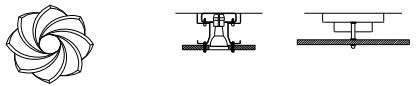

Trasp. / Transp. / C / O		€ 214
Satinato / Satin / C / O		€ 223

3006

332-333 Incanto / 448-449 Opera

Tipologia_Type

Faretto ad incasso a luce diffusa
Spot light with diffused light

Certificazioni_Certifications