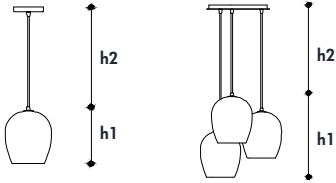

4011 Nuce

Website

Tipologia_Type

Sospensione
Suspension

Certificazioni_Certifications

Materiali_Materials

Vetro, Metallo
Glass, Metal

A richiesta: dimmerabile con _ On request: dimmable with

Cod.	Ø	h1	h2 max
4011/SL	19	24	100

Energy Saving	Led
1x8w - E14	1x6w - E14

Kg	m³	A++ > E
1,5	0,05	A++ > E

Finitura Finish	Pendagliera Drops & Beads	Prezzo Price
Colorato / Colored / CDF		€ 320

4011/SL3	19	24	100

3x8w - E14	3x6w - E14

1,5	0,05	A++ > E

Colorato / Colored / CDF		€ 960

*Colori: Trasparente, Tortora, Fumè, Verde oliva - *Colours: Transparent, Dove, Fumè, Olive green