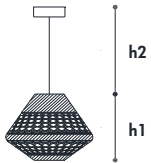

8306 Fragrenzia

126-127 Incanto

Tipologia_Type

Sospensione
Suspension

Certificazioni_Certifications

Materiali_Materials

Cristallo, Metallo
Crystal, Metal

A richiesta: dimmerabile con _ On request: dimmable with

Cod.	Ø	h1	h2 max	Temperatura colore Color Temperature	Lumen	Module Led
8306/S LED	36	30	100	3000 Kelvin	1300	16w

Kg	m³	Icona
9	0,1	A++ > A

Finitura Finish	Pendagliera Drops & Beads	Prezzo Price
Trasp.Bronzo / Transp.Bronze / ON		€ 1.836
Trasp. Bianco / Transp. White / C		€ 1.836

* Driver non dimmerabile incluso - No dimmable driver included.

Cod.	Ø	h1	h2 max
8306/S	36	30	100

Energy Saving	Led
1x15w - E27	1x13w - E27

Kg	m³	Icona
9	0,1	A++ > A

Finitura Finish	Pendagliera Drops & Beads	Prezzo Price
Trasp.Bronzo / Transp.Bronze / ON		€ 1.683
Trasp. Bianco / Transp. White / C		€ 1.683