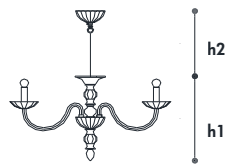

*Colore Paralume: In tinta con il vetro - *Shade options: Matching the glass

388 Sirius

74-75 Opera

Tipologia_Type

Sospensione
Suspension

Certificazioni_Certifications

Materiali_Materials

Cristallo, Vetro, Metallo
Crystal, Glass, Metal