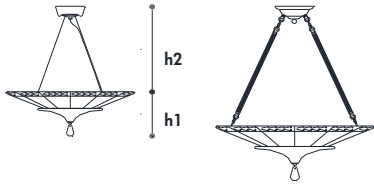

671

Cod.	Ø	h1	h2 max
671/65 - 3C	65	25	100

671/80 - 3C	80	27	100

671/100D - 3A	100	85	

Energy Saving	Led
6x8w - E14	6x6w - E14

7x8w - E14	7x6w - E14

15x8w - E14	15x6w - E14

Tipologia_Type
Sospensione Suspension

Certificazioni_Certifications

Materiali_Materials
Vetro, Metallo Glass, Metal

A richiesta: dimmerabile con _ On request: dimmable with
TRIAC

Kg	m³	A > A++
21	0,17	A > A++

29	0,30	A > A++

51	0,49	A > A++

Finitura Finish	Pendaglieria Drops & Beads	Prezzo Price
Satinato / Satin / NK	Vetro / Glass	€ 1.005
Satin. ambra / Amber satin / O	Vetro / Glass	€ 1.051

Satinato / Satin / NK	Vetro / Glass	€ 1.409
Satin. ambra / Amber satin / O	Vetro / Glass	€ 1.491

Satinato / Satin / NK	Vetro / Glass	€ 2.775
Satin. ambra / Amber satin / O	Vetro / Glass	€ 2.916