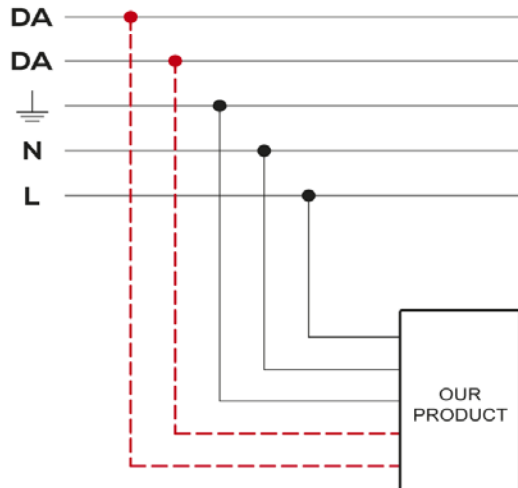

D Sistema Dimmer taglio di fase TRIAC
 TRIAC leading edge System Dimming

DA	DALI - Digital Signal
	Terra - Ground
N	Neutro - Neutral
L	Fase - Line

LAMPADINE - Bulbs

ECO ALOGENE / Eco halogen

G9		Eco Alogena		Prezzo netto Net Price
		Eco Halogen		
		20w - (=25w)		
33w - (=40w)	←	€ 4,50		