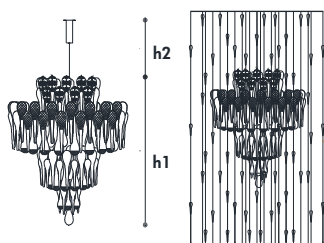

575 Etoile

Cod.	Ø	h1	h2 max	Eco Alogena Eco Halogen
575/60	60	86	100	10x20w-G9

575/70	70	82	100	12x20w-G9

575/80	80	98	100	12x20w-G9

575/130	130	150	100	

Tipologia_Type

Sospensione

Suspension

Certificazioni_Certifications

Materiali_Materials

Cristallo, Swarovski®Elements, Vetro, Metallo

Crystal, Swarovski®Elements, Glass, Metal

A richiesta: dimmerabile con _ On request: dimmable with

10x2,5w-G9

60 0,34 A+++A - C>E

Finitura Finish	Pendagliera Drops & Beads	Prezzo Price
Vetro / Glass / NK *		€ 6.489
Trasp. / Transp. / NK	SW®E Dust	€ 11.124

12x2,5w-G9	70	0,70	A+++A - C>E

70	0,70	A+++A - C>E

Vetro / Glass / NK *	€ 7.931
Trasp. / Transp. / NK	SW®E Dust € 13.236

12x2,5w-G9	80	0,80	A+++A - C>E

80	0,80	A+++A - C>E

Vetro / Glass / NK *	€ 10.094
Trasp. / Transp. / NK	SW®E Dust € 17.407

31x6w-E14	120	1,50	A > A++

120	1,50	A > A++

Vetro / Glass / NK *	€ 14.317
Trasp. / Transp. / NK	SW®E Dust € 24.720

575 / Cascade

*Decorazione vetro liscio e rigato - *Smooth and ruled glass decoration

Vetro / Glass / NK *	Prezzo a richiesta / Price on request
Trasp. / Transp. / NK	Prezzo a richiesta / Price on request

667

Cod.	Ø	h1	h2 max
667/50	50	41	100

Tipologia_Type

Sospensione

Suspension

Certificazioni_Certifications

Materiali_Materials

Vetro, Metallo

Glass, Metal

A richiesta: dimmerabile con _ On request: dimmable with

6x8w - E14 6x6w - E14

22 0,34 A > A++

Finitura Finish	Pendagliera Drops & Beads	Prezzo Price
Diamantata / Diamond / C		€ 1.478
Acidato / Etched / NK		€ 1.478