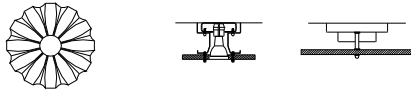

Tipologia_Type

Faretto ad incasso a luce diffusa
Spot light with diffused light

Materiali_Materials

Vetro, Metallo
Glass, Metal

Certificazioni_Certifications

A richiesta: dimmerabile con _ On request: dimmable with

Cod.	Ø	H	
3009/22 *	22	4+11	7

	Energy Saving		Led
			1x6w - E14 R50

0,5	0,02	A > A++

Finitura Finish	Pendagliera Drops & Beads	Prezzo Price
Trasp. / Transp. / C / O		€ 163

3009/FA ext	22	9	

1x6w - GU10	0,5	0,02	A > A++

Trasp. / Transp. / C / O		€ 209
Acidato / Etched / C / O		€ 218

3009/FE ext	22	7	

1x13w - GX53	0,5	0,02	A > A++

Trasp. / Transp. / C / O		€ 221
Acidato / Etched / C / O		€ 230