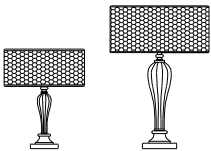

363

292-293 Incanto

Tipologia_Type

Tavolo

Table

Certificazioni_Certifications

Materiali_Materials

Cristallo, Metallo, Tessuto

Crystal, Metal, Fabric

A richiesta: dimmerabile con _ On request: dimmable with

Cod.	Ø	H
363/LP	26	38

Energy Saving	Led	Kg	m³	A+
1x8w - E14	1x6w - E14	4	0,10	A > A++

Finitura Finish	Pendaglieria Drops & Beads	Prezzo Price
Trasp. / Transp. / NK		€ 388
Ambra / Amber / O		€ 410

363/LG	32	53

1x20w - E27	1x13w - E27	5	0,18	A > A++

Trasp. / Transp. / NK		€ 539
Ambra / Amber / O		€ 576

*Colore Paralume: Verde con rete nera, Blu con rete nera, Nero con rete nera, Fucsia con rete nera, Avorio con rete avorio

*Shade options: Green with black net, Blue with black net, Black with black net, Fuchsia with black net, Ivory with ivory net