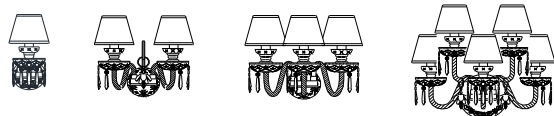

239/AP2	32	30	30

2x8w - E14	2x6w - E14	1,5	0,10	A > A++

Trasp. / Transp. / O	SW®E	€ 661
Teak / CDF	SW®E Golden Teak	€ 760
Ambra / Amber / O	SW®E Light Topaz	€ 760

239/AP3	40	30	34

3x8w - E14	3x6w - E14	2	0,10	A > A++

Trasp. / Transp. / O	SW®E	€ 934
Teak / CDF	SW®E Golden Teak	€ 1.073
Ambra / Amber / O	SW®E Light Topaz	€ 1.073

239/AP5	50	40	36

5x8w - E14	5x6w - E14	5	0,24	A > A++

Trasp. / Transp. / O	SW®E	€ 1.556
Teak / CDF	SW®E Golden Teak	€ 1.790
Ambra / Amber / O	SW®E Light Topaz	€ 1.790

248 Chanel

206-207 Opera

Tipologia_Type

Parete

Wall

Certificazioni_Certifications

Materiali_Materials

Cristallo, Vetro, Swarovski, Metallo, Tessuto

Crystal, Glass, Swarovski, Metal, Fabric

A richiesta: dimmerabile con _ On request: dimmable with

Cod.	L	H	Sp
248/AP1	25	34	34

Energy Saving	Led	Kg	m³	List
1x8w - E14	1x6w - E14	1	0,10	A > A++

Finitura Finish	Pendaglieria Drops & Beads	Prezzo Price
Trasp. / Transp. / C	SW®E Red Bordeaux	€ 340
Nero / Black / C	SW®E Jet	€ 402

248/AP2	37	34	30

2x8w - E14	2x6w - E14	2	0,10	A > A++

Trasp. / Transp. / C	SW®E Red Bordeaux	€ 696
Nero / Black / C	SW®E Jet	€ 815

248/AP3	42	34	34

3x8w - E14	3x6w - E14	3	0,13	A > A++

Trasp. / Transp. / C	SW®E Red Bordeaux	€ 978
Nero / Black / C	SW®E Jet	€ 1.142

248/AP5	50	50	40

5x8w - E14	5x6w - E14	6	0,24	A > A++

Trasp. / Transp. / C	SW®E Red Bordeaux	€ 1.848
Nero / Black / C	SW®E Jet	€ 2.123

*Colore paralume: Avorio, Tortora, Nero - *Shade options: Ivory, Dove, Black

252 Prezioso

Tipologia_Type

Parete

Wall

Certificazioni_Certifications

Materiali_Materials

Cristallo, Vetro, Swarovski, Metallo, Tessuto

Crystal, Glass, Swarovski, Metal, Fabric

A richiesta: dimmerabile con _ On request: dimmable with

Cod.	L	H	Sp	Eco Alogena Eco Halogen
252/AP2	36	48	24	2x20w - G9

Led	Kg	m³	List
2x2.5w - G9	3	0,10	A++>A - C>E

Finitura Finish	Pendaglieria Drops & Beads	Prezzo Price
Trasp. / Transp. / C / OC	Vetro / Glass	€ 399
Trasp. / Transp. / C / OC	SP®C	€ 483
Trasp. / Transp. / C / OC	SW®E	€ 546

*Colore paralume: Blu, Avorio, Marrone - *Shade options: Blue, Ivory, Brown