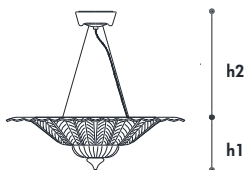

Cod.	Ø	h1	h2 max
64/65-3C	65	21	100

Energy Saving	Led
6x8w - E14	6x6w - E14

Kg	m³	A > A++
12	0,17	A > A++

Tipologia_Type

Sospensione

Suspension

Certificazioni_Certifications

Materiali_Materials

Vetro, Metallo

Glass, Metal

A richiesta: dimmerabile con _ On request: dimmable with

Finitura Finish	Pendagliera Drops & Beads	Prezzo Price
Trasp. / Transp. / O		€ 870
Acidato / Etched / NK		€ 870
Oro / Gold / O		€ 1.220

64/80 3C	80	25	100

12x8w - E14	12x6w - E14	18	0,31	A > A++

Trasp. / Transp. / O		€ 1.571
Acidato / Etched / NK		€ 1.571
Oro / Gold / O		€ 2.107