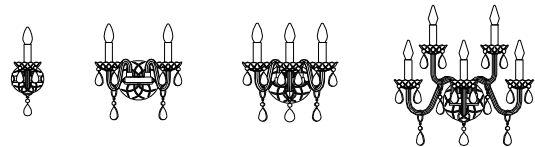

74

Cod.	L	H	Sp	Eco Alogena Eco Halogen
74/AP	15	30	11	1x20w - G9

Led	Kg	m³	Energy Saving
1x2,5w - G9	2	0,05	A++ > A - C>E

Tipologia_Type

Parete
Wall

Certificazioni_Certifications

Materiali_Materials

Vetro, Metallo
Glass, Metal

A richiesta: dimmerabile con _ On request: dimmable with

Finitura Finish	Pendagliera Drops & Beads	Prezzo Price
Trasp. / Transp. / O		€ 158
Acidato / Etched / NK		€ 158
Oro / Gold / O		€ 189

81

Cod.	L	H	Sp	Eco Alogena Eco Halogen
81/APP	42	20	21	1x80w - R7s

Led	Kg	m³	Energy Saving
1x6,1w - R7s	3	0,10	A++ > A - C>E

Tipologia_Type

Parete
Wall

Certificazioni_Certifications

Materiali_Materials

Vetro, Metallo
Glass, Metal

A richiesta: dimmerabile con _ On request: dimmable with

Finitura Finish	Pendagliera Drops & Beads	Prezzo Price
Trasp. / Transp. / O		€ 306
Acidato / Etched / NK		€ 306
Trasp. Foglia Oro Transp. Gold leaf / O		€ 356

81/APG	58	27	32	1x80w - R7s

1x6,1w - R7s	5	0,10	A++ > A - C>E

Trasp. / Transp. / O		€ 441
Acidato / Etched / NK		€ 441
Trasp. Foglia Oro Transp. Gold leaf / O		€ 522

87

Cod.	L	H	Sp
87/AP	30	25	16

Energy Saving	Led	Kg	m³	Energy Saving
1x20w - E27	1x13w - E27	3	0,05	A > A++

Tipologia_Type

Parete
Wall

Certificazioni_Certifications

Materiali_Materials

Vetro, Metallo
Glass, Metal

A richiesta: dimmerabile con _ On request: dimmable with

Finitura Finish	Pendagliera Drops & Beads	Prezzo Price
Trasp. / Transp. / O		€ 178
Acidato / Etched / NK		€ 178
Oro / Gold / O		€ 230

117

Cod.	L	H	Sp
117/AP1	12	25	23

Energy Saving	Led	Kg	m³	Energy Saving
1x8w - E14	1x6w - E14	2	0,05	A > A++

Tipologia_Type

Parete
Wall

Certificazioni_Certifications

Materiali_Materials

Cristallo, Vetro, Swarovski, Metallo
Crystal, Glass, Swarovski, Metal

A richiesta: dimmerabile con _ On request: dimmable with

Finitura Finish	Pendagliera Drops & Beads	Prezzo Price
Trasp. / Transp. / C	Vetro / Glass	€ 165
Trasp. / Transp. / C	SP@C	€ 183
Trasp. / Transp. / C	SW@E	€ 224

117/AP2	30	25	20

2x8w - E14	2x6w - E14	2	0,05	A > A++

Trasp. / Transp. / C	Vetro / Glass	€ 229
Trasp. / Transp. / C	SP@C	€ 261
Trasp. / Transp. / C	SW@E	€ 332