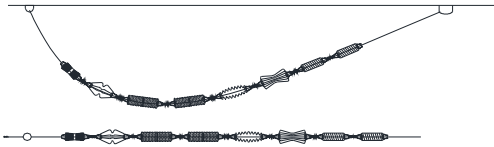

Kg	m ³	Lighting
39	0,64	A++

Finitura Finish	Pendagliera Drops & Beads	Prezzo Price
Vetro / Glass / C		€ 13.000

T1800 Collier

100-101 Incanto

Tipologia_Type

Sospensione
Suspension

Certificazioni_Certifications