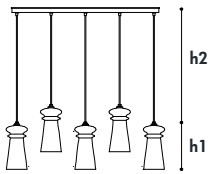

2296 Licio

44-45 Incanto 0,2

Tipologia_Type

Sospensione
Suspension

Certificazioni_Certifications

Materiali_Materials

Vetro, Metallo
Glass, Metal

A richiesta: dimmerabile con _ On request: dimmable with

Cod.	Ø	h1	h2 max	Eco Alogena Eco Halogen	Led	Kg	m³	A++>A - C>E	Finitura Finish	Pendaglieria Drops & Beads	Prezzo Price
2296/L5	100x9	22	100	5x20w - G9	5x2.5w - G9	5	0,17	A++>A - C>E	Nero Opaco / Matt Black / COP / MB		€ 1.250
									Nero Opaco / Matt Black / NK / MB		€ 1.250
									Nero Opaco / Matt Black / OC / MB		€ 1.250