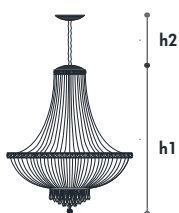

1030 Memory

164-165 Opera

Tipologia_Type

Sospensione

Suspension

Certificazioni_Certifications

Materiali_Materials

Vetro, Swarovski, Metallo

Glass, Swarovski, Metal

A richiesta: dimmerabile con _ On request: dimmable with

Cod.	Ø	h1	h2 max
1030/50	54	78	100

Energy Saving	Led	Kg	m³	Energy Saving
6x8w - E14	6x6w - E14	30	0,34	A > A++

Finitura Finish	Pendagliera Drops & Beads	Prezzo Price
Trasp. / Transp. / OA	Vetro / Glass	€ 1.760
Trasp. / Transp. / OA	SP@C	€ 2.963
Trasp. / Transp. / OA	SW@E	€ 4.779

1030/70	70	90	100

10x8w - E14	10x6w - E14	50	0,64	A > A++

Trasp. / Transp. / OA	Vetro / Glass	€ 2.775
Trasp. / Transp. / OA	SP@C	€ 4.393
Trasp. / Transp. / OA	SW@E	€ 6.622

1030/100	100	137	100

20x8w - E14	20x6w - E14	80	1,50	A > A++

Trasp. / Transp. / OA	Vetro / Glass	€ 3.897
Trasp. / Transp. / OA	SP@C	€ 6.611
Trasp. / Transp. / OA	SW@E	€ 10.680