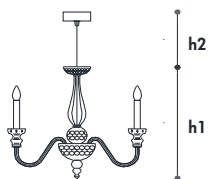

Cod.	Ø	h1	h2 max
222/5	70	56	100

222/6	70	56	100

222/8	70	56	100

222/10	70	56	100

*Colori: Turchese, Verde acido - *Colours: Turquoise, Acid green

Tipologia_Type

Sospensione

Suspension

Certificazioni_Certifications

Materiali_Materials

Cristallo, Metallo

Crystal, Metal

A richiesta: dimmerabile con _ On request: dimmable with

5x8w - E14   5x6w - E14

5   0,12   A > A++

Finitura Finish	Pendagliera Drops & Beads	Prezzo Price
Trasp. / Transp. / C		€ 926
Colorato / Colored / NK		€ 1.112
Ambra / Amber / O		€ 1.403

6x8w - E14   6x6w - E14

5   0,12   A > A++

Trasp. / Transp. / C		€ 1.047
Colorato / Colored / NK		€ 1.256
Ambra / Amber / O		€ 1.587

8x8w - E14   8x6w - E14

11   0,12   A > A++

Trasp. / Transp. / C		€ 1.247
Colorato / Colored / NK		€ 1.497
Ambra / Amber / O		€ 1.813

10x8w - E14   10x6w - E14

13   0,12   A > A++

Trasp. / Transp. / C		€ 1.370
Colorato / Colored / NK		€ 1.638
Ambra / Amber / O		€ 2.060