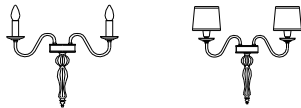

341 Altair

Cod.	L	H	Sp
341/AP2	34	42	17
341/AP2-P *	39	48	20

Energy Saving	Led
3x8w - E14	3x6w - E14
2x8w - E14	2x6w - E14

kg	m³	Energy Class
3	0,10	A > A++
4	0,10	A > A++

Tipologia_Type	Materiali_Materials
Parete	Vetro, Metallo, Tessuto
Wall	Glass, Metal, Fabric
Certificazioni_Certifications	A richiesta: dimmerabile con _ On request: dimmable with
	TRIAC

Finitura Finish	Pendaglieria Drops & Beads	Prezzo Price
Trasp. / Transp. / C		€ 324
Trasp. / Transp. / C		€ 415

*Colore Paralume: Arancione, Avorio - *Shade options: Orange, Ivory