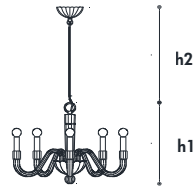

344/12+6	110	46	100	18x20w - G9

18x2,5w - G9	18	0,17	A++>A - C>E

Bianco / White / C	SW@E	€ 4.003
Viola / Violet / V	Vetro / Glass	€ 4.003
Teak / CDF	SW@E	€ 4.208

344/16+8	110	46	100	24x33w - G9

24x2,5w - G9	30	0,30	A++>A - C>E

Trasp. / Transp. / C	SW@E	€ 4.111
Trasp. / Transp. / OC	SW@E	€ 4.440

344/16+8	120	49	100	24x20w - G9

24x2,5w - G9	30	0,30	A++>A - C>E

Bianco / White / C	SW@E	€ 5.193
Viola / Violet / V	Vetro / Glass	€ 5.193
Teak / CDF	SW@E	€ 5.505

433 Tilla

198-199 Incanto

Tipologia_Type

Sospensione
Suspension

Certificazioni_Certifications

Materiali_Materials

Metallo, Vetro, Cristallo
Metal, Glass, Crystal

A richiesta: dimmerabile con _ On request: dimmable with

Cod.	Ø	h1	h2 max
433/5	61	50	100

Energy Saving	Led	Kg	m³	A > A++
5x8w - E14	5x6w - E14	5	0,12	A > A++

Finitura Finish	Pendagliera Drops & Beads	Prezzo Price
Trasp. / Transp. / C		€ 819
Colorato / Colored / C		€ 1.040

433/8	61	50	100

8x8w - E14	8x6w - E14	7	0,12	A > A++

Trasp. / Transp. / C		€ 1.176
Colorato / Colored / C		€ 1.523

433/8+4	80	66	100

12x8w - E14	12x6w - E14	11	0,15	A > A++

Trasp. / Transp. / C		€ 1.764
Colorato / Colored / C		€ 2.205

*Colori: Arancione, Nero - *Colours: Orange, Black