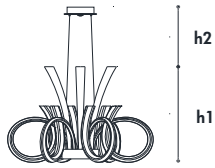

439 Pulsa

146-149 Incanto

Tipologia_Type

Sospensione
Suspension

Certificazioni_Certifications

Materiali_Materials

Metallo, Vetro
Metal, Glass

A richiesta: dimmerabile con _ On request: dimmable with

Cod.	Ø	h1	h2 max	Temperatura colore Color Temperature	Lumen	Module Led*	Kg	m³	A
439/6+6	95	70	100	3000 Kelvin	4300	46w	13	0,33	A++

* Driver non dimmerabile incluso - No dimmable driver included.

Finitura Finish	Pendaglieria Drops & Beads	Prezzo Price
Tortora / Dove / CDF		€ 3.132
Bianco / White / CDF		€ 3.132

439/8+8	120	70	100	3000 Kelvin	5700	60w	24	0,60	A++

* Driver non dimmerabile incluso - No dimmable driver included.

Tortora / Dove / CDF		€ 4.968
Bianco / White / CDF		€ 4.968