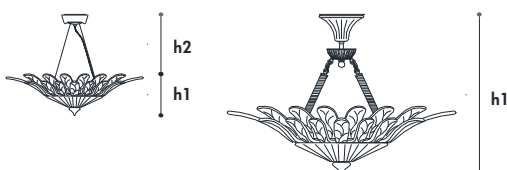

Cod.	Ø	h1	h2 max
73/70-3C	70	26	100

Energy Saving	Led
8x8w - E14	8x6w - E14

Kg	m³	A > A++
16	0,17	A > A++

Tipologia_Type

Sospensione

Suspension

Certificazioni_Certifications

Materiali_Materials

Vetro, Metallo

Glass, Metal

A richiesta: dimmerabile con _ On request: dimmable with

Finitura Finish	Pendagliera Drops & Beads	Prezzo Price
Acidato / Etched / NK		€ 1.399
Trasp. Oro / Transp. Gold / O		€ 1.555
Trasp. / Transp. / O		€ 1.390

73/100-3A	100	90	100

12x8w - E14	12x6w - E14	30	0,30	A > A++

Acidato / Etched / NK		€ 2.924
Trasp. Oro / Transp. Gold / O		€ 3.078
Trasp. / Transp. / O		€ 2.770