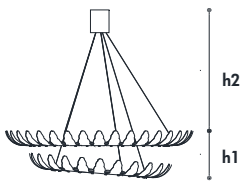

Satinato / Satin / NK	Vetro / Glass	€ 1.409
Satin. ambra / Amber satin / O	Vetro / Glass	€ 1.491

Satinato / Satin / NK	Vetro / Glass	€ 2.775
Satin. ambra / Amber satin / O	Vetro / Glass	€ 2.916

683 Airone