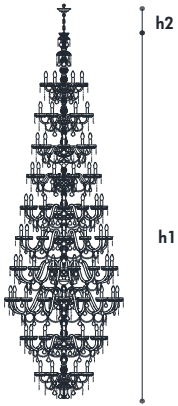

165 Romantic

120-121 Opera

Cod.	Ø	h1	h2 max
165/102	122	420	100

Energy Saving	Led
102x8w - E14	102x6w - E14

Kg	m³	A > A++
250	2,50	A > A++

Tipologia_Type		Materiali_Materials
Sospensione Suspension		Crystal, Swarovski, Metallo Crystal, Swarovski, Metal
Certificazioni_Certifications		A richiesta: dimmerabile con _ On request: dimmable with
		TRIAC
Finitura Finish	Pendagliera Drops & Beads	Prezzo Price
Trasp. / Transp. / C	SP@C	€ 29.000
Trasp. / Transp. / C	SW@E	€ 49.000
Teak / CDF	SW@E Golden Teak	€ 62.000