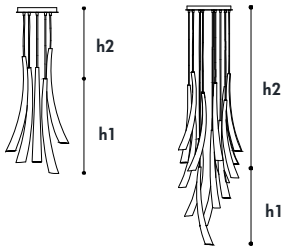

439 Pulsa

52-55 Incanto 0,2

Tipologia_Type

Sospensione
Suspension

Certificazioni_Certifications

Materiali_Materials

Metallo, Vetro
Metal, Glass

A richiesta: dimmerabile con _ On request: dimmable with

Cod.	Ø	h1	h2 max	Eco Alogena Eco Halogen
439/S5	38	66	100	5x20w - G9

* Driver non dimmerabile incluso - No dimmable driver included.

Led	Kg	m³	A++ > A / C > E
5x2,5w - G9	13	0,22	A++ > A / C > E

Finitura Finish	Pendagliera Drops & Beads	Prezzo Price
Tortora / Dove / CDF		€ 1.380
Tortora / Dove / OC		€ 1.380
Bianco / White / CDF		€ 1.380
Bianco / White / OC		€ 1.380
Ametista / Amethyst / CDF		€ 1.380
Ametista / Amethyst / OC		€ 1.380

439/S10	38	66	150	10x20w - G9

* Driver non dimmerabile incluso - No dimmable driver included.

10x2,5w - G9	30	0,33	A++ > A / C > E

Tortora / Dove / CDF		€ 2.470
Tortora / Dove / OC		€ 2.470
Bianco / White / CDF		€ 2.470
Bianco / White / OC		€ 2.470
Ametista / Amethyst / CDF		€ 2.470
Ametista / Amethyst / OC		€ 2.470

439/S15	50	66	150	15x20w - G9

* Driver non dimmerabile incluso - No dimmable driver included.

15x2,5w - G9	30	0,33	A++ > A / C > E

Tortora / Dove / CDF		€ 3.500
Tortora / Dove / OC		€ 3.500
Bianco / White / CDF		€ 3.500
Bianco / White / OC		€ 3.500
Ametista / Amethyst / CDF		€ 3.500
Ametista / Amethyst / OC		€ 3.500