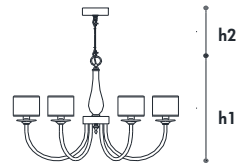

Cod.	Ø	h1	h2 max
346/5	55	47	100

Energy Saving	Led
5x8w - E14	5x6w - E14

Kg	m³	
6,5	0,12	A > A++

Finitura Finish	Pendagliera Drops & Beads	Prezzo Price
Bianco / White / C	SW@E	€ 1.029
Nero / Black / CDF	SW@E Jet	€ 1.048

346/6	67	47	100

6x8w - E14	6x6w - E14

8	0,12	A > A++

Bianco / White / C	SW@E	€ 1.211
Nero / Black / CDF	SW@E Jet	€ 1.262

346/4+4	80	57	100

8x8w - E14	8x6w - E14

10	0,12	A > A++

Bianco / White / C	SW@E	€ 1.547
Nero / Black / CDF	SW@E Jet	€ 1.593

346/5+5	80	57	100

10x8w - E14	10x6w - E14

12	0,12	A > A++

Bianco / White / C	SW@E	€ 1.873
Nero / Black / CDF	SW@E Jet	€ 1.932

346/6+6	100	70	100

12x8w - E14	12x6w - E14

15	0,17	A > A++

Bianco / White / C	SW@E	€ 2.489
Nero / Black / CDF	SW@E Jet	€ 2.587

*Colore Paralume: Bianco, Nero - *Shade options: White, Black

383

54-55 Opera

Tipologia_Type

Sospensione
Suspension

Certificazioni_Certifications

Materiali_Materials

Vetro, Metallo, Tessuto
Glass, Metal, Fabric

A richiesta: dimmerabile con _ On request: dimmable with

Cod.	Ø	h1	h2 max
383/5	79	60	100

Energy Saving	Led
5x8w - E14	5x6w - E14

Kg	m³	
10	0,12	A > A++

Finitura Finish	Pendagliera Drops & Beads	Prezzo Price
Trasp. / Transp. / NK		€ 1.219
Verde acido / Acid green / NK		€ 1.267
Viola / Violet / NK		€ 1.267
Ambra / Amber / OP		€ 1.267

383/6	79	60	100

6x8w - E14	6x6w - E14

11	0,17	A > A++

Trasp. / Transp. / NK		€ 1.396
Verde acido / Acid green / NK		€ 1.455
Viola / Violet / NK		€ 1.455
Ambra / Amber / OP		€ 1.455

383/8	79	60	100

8x8w - E14	8x6w - E14

12	0,22	A > A++

Trasp. / Transp. / NK		€ 1.750
Verde acido / Acid green / NK		€ 1.832
Viola / Violet / NK		€ 1.832
Ambra / Amber / OP		€ 1.832

*Colore Paralume: In tinta con il vetro - *Shade options: Matching the glass