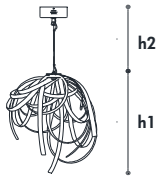

2310 - 2311 Fan

206-207 Incanto

Tipologia_Type

Sospensione
Suspension

Certificazioni_Certifications

Materiali_Materials

Metallo, Pvc
Metal, Pvc

A richiesta: dimmerabile con _ On request: dimmable with

Cod.	Ø	h1	h2 max
2310/S	70	85	100

Led	Kg	m³	Energy Class
8x2,6w - G4	8	0,23	A > A++

Finitura Finish	Pendagliera Drops & Beads	Prezzo Price
Colorato / Colored / C*		€ 837
Glitter Oro / Gold Glitter / O		€ 873

2311/S	75	85	100

12x2,6w - G4	10	0,34	A > A++

Colorato / Colored / C*		€ 990
Glitter Oro / Gold Glitter / O		€ 1.036

*Colori PVC: V=Viola, F=Fucsia, P=Petrolio, R=Rosso, W=Bianco, G=Verde - *Colours PVC: V=Violet, F=Fuchsia, P=Petrol Grey, R=Red, W=White, G=Green