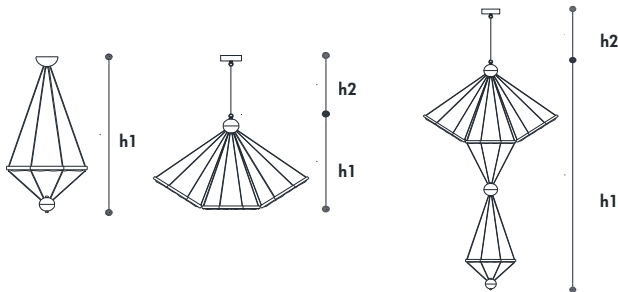

746 Artù

162-163 Incanto

Tipologia_Type

Sospensione
Suspension

Certificazioni_Certifications

Materiali_Materials

Vetro, Metallo
Glass, Metal

A richiesta: dimmerabile con _ On request: dimmable with

Cod.	Ø	h1	h2 max	Eco Alogena Eco Halogen
746/100	97 x 85	57	100	32x20w - G9

Led	Kg	m³	A++>A - C>E
32x2.5w - G9	25	1,00	A++>A - C>E

Finitura Finish	Pendagliera Drops & Beads	Prezzo Price
Satinato / Satin / CSP		€ 4.975
Satinato / Satin / ON		€ 5.892

820 Ellepi

168-169 Incanto

Tipologia_Type

Sospensione
Suspension

Certificazioni_Certifications

Materiali_Materials

Vetro, Metallo, Swarovski
Satin, Metal, Swarovski

A richiesta: dimmerabile con _ On request: dimmable with

Cod.	Ø	h1	h2 max
820/6	94x66	23	100

Energy Saving	Led	Kg	m³	A > A++
6x8w - E14	6x6w - E14	36	0,98	A > A++

Finitura Finish	Pendagliera Drops & Beads	Prezzo Price
Satinato / Satin / BRZ		€ 2.554
Satinato / Satin / C	SW@E	€ 2.913

820/S	126x66	23

8x8w - E14	8x6w - E14	43	1,43	A > A++

Satinato / Satin / BRZ		€ 3.093
Satinato / Satin / C	SW@E	€ 3.583

990 Zeus

164-165 Incanto

Tipologia_Type

Sospensione
Suspension

Certificazioni_Certifications

Materiali_Materials

Metallo, Cristallo
Metal, Crystal

A richiesta: dimmerabile con _ On request: dimmable with

Cod.	Ø	h1	h2 max	Temperatura colore Color Temperature	Lumen	Module Led*
990/S1	39	80	100	3000 Kelvin	3700	15w
990/S3	100x37	68	100	3000 Kelvin	3700	46w
990/100	100x37	188	100	3000 Kelvin	3700	59w

Kg	m³	A++
10	0,33	A++
27	0,80	A++
38	1,20	A++

Finitura Finish	Pendagliera Drops & Beads	Prezzo Price
Trasp./ Transp. / BRA		€ 1.545
Trasp./ Transp. / BRA		€ 4.429
Trasp./ Transp. / BRA		€ 6.713

990/Composition

Prezzo a richiesta / Price on request

* Driver non dimmerabile incluso - No dimmable driver included.