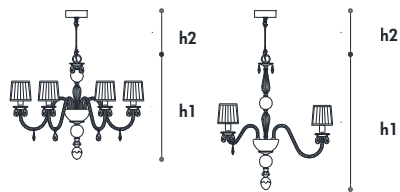

440

90-91 Opera

Cod.	Ø	h1	h2 max
440/3	65	60	100

440/5	65	60	100

440/6	65	60	100

440/4+4	89	80	100

440/6+6	110	90	100

*Colore Paralume: Avorio, Beige - *Shade options: Ivory, Beige

Tipologia_Type

Sospensione
Suspension

Certificazioni_Certifications

Materiali_Materials

Cristallo, Vetro, Swarovski, Tessuto, Metallo
Crystal, Glass, Swarovski, Fabric, Metal

A richiesta: dimmerabile con _ On request: dimmable with

Energy Saving	Led	Kg	m³	Energy Saving
3x8w - E14	3x6w - E14	7	0,07	A > A++

5x8w - E14	5x6w - E14	9	0,12	A > A++

6x8w - E14	6x6w - E14	10	0,12	A > A++

8x8w - E14	8x6w - E14	13	0,17	A > A++

12x8w - E14	12x6w - E14	18	0,34	A > A++

Finitura Finish	Pendagliera Drops & Beads	Prezzo Price
Trasp. / Transp. / C	SP@C	€ 1.223
Trasp. / Transp. / C	SW@E	€ 1.347
Ambra / Amber / OA	SW@E Light Topaz	€ 1.494

Trasp. / Transp. / C	SP@C	€ 1.493
Trasp. / Transp. / C	SW@E	€ 1.632
Ambra / Amber / OA	SW@E Light Topaz	€ 1.804

Trasp. / Transp. / C	SP@C	€ 1.615
Trasp. / Transp. / C	SW@E	€ 1.766
Ambra / Amber / OA	SW@E Light Topaz	€ 1.954

Trasp. / Transp. / C	SP@C	€ 1.958
Trasp. / Transp. / C	SW@E	€ 2.190
Ambra / Amber / OA	SW@E Light Topaz	€ 2.514

Trasp. / Transp. / C	SP@C	€ 3.233
Trasp. / Transp. / C	SW@E	€ 3.533
Ambra / Amber / OA	SW@E Light Topaz	€ 3.958