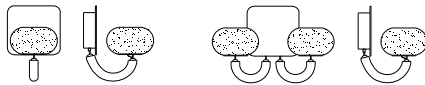

476 Off

236-237 Incanto

Tipologia_Type

Parete
Wall

Materiali_Materials

Vetro, Metallo
Glass, Metal

Certificazioni_Certifications

A richiesta: dimmerabile con _ On request: dimmable with

Cod.	L	H	Sp
476/AP1	11	17	14

Led	Kg	m³	A
1x2,4w - G4	1	0,05	A > A++

Finitura Finish	Pendagliera Drops & Beads	Prezzo Price
Nero / Black / C		€ 191
Bianco / White / C		€ 191

Cod.	L	H	Sp
476/AP2	26	17	13

Led	Kg	m³	A
2x2,4w - G4	1,5	0,06	A > A++

Finitura Finish	Pendagliera Drops & Beads	Prezzo Price
Nero / Black / C		€ 278
Bianco / White / C		€ 278