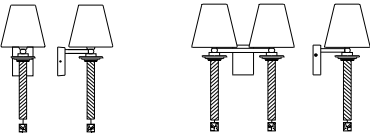

2420 Libellula

Tipologia_Type

Parete
Wall

Certificazioni_Certifications

Materiali_Materials

Vetro, Tessuto, Swarovski, Metallo
Glass, Fabric, Swarovski, Metal

A richiesta: dimmerabile con _ On request: dimmable with

Cod.	L	H	Sp
2420/AP1	15	47	19

Energy Saving

1x8w - E14

Led

1x6w - E14

1,5

0,10

A > A++

Finitura Finish

Pendagliera Drops & Beads

Prezzo Price

Trasp. / Transp. / C

SW®E

€ 486

Teak / CDF

€ 536

2420/AP2	34	47	19

2x8w - E14

2x6w - E14

3

0,10

A > A++

Trasp. / Transp. / C

SW®E

€ 789

Teak / CDF

€ 873

*Colore Paralume: Bordeaux, Marrone (vers. Teak) - *Shade options: Bordeaux, Brown (Teak vers.)