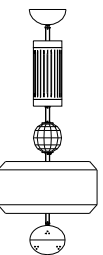

2360 Odette Odile

184-185 Incanto

Tipologia_Type

Sospensione
Suspension

Certificazioni_Certifications

Materiali_Materials

Metallo, Cristallo, Ceramica, Vetro, Pelle, Tessuto
Metal, Crystal, Ceramic, Glass, Leather, Fabric

A richiesta: dimmerabile con _ On request: dimmable with

Cod.	Ø	H
2360/Comp. L	70	210

Temperatura colore Color Temperature	Lumen	Module Led*
3000 Kelvin	8600	87w

Kg	m³	A++ > A
30	1,00	A++ > A

Finitura Finish	Pendagliera Drops & Beads	Prezzo Price
Rosso / Red / NK		€ 5.790
Rosso / Red / CDF		€ 5.464
Teak / NK		€ 6.362

* Driver non dimmerabile incluso - No dimmable driver included.

*Colore paralume: Avorio, Dark Grey - *Shade options: Ivory, Dark Grey