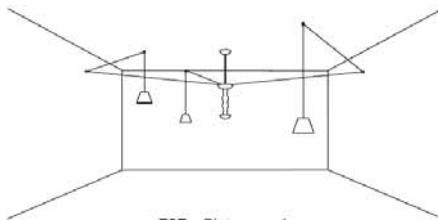

Vetro, Metallo
Glass, Metal

A richiesta: dimmerabile con _ On request: dimmable with

Cod.	L	H	Sp	Eco Alogena Eco Halogen
727/AP	26	21	13	1x20w - G9

Led	Kg	m³	A++>A - C>E
1x2,5w - G9	1,5	0,06	A++>A - C>E

Finitura Finish	Pendagliera Drops & Beads	Prezzo Price
Trasp. / Transp. / C		€ 330
Trasp. / Transp. / CDF		€ 330
Nero / Black / C		€ 380
Nero / Black / CDF		€ 380
Ametista / Amethyst / C		€ 330
Ametista / Amethyst / CDF		€ 330
*Tessuto / Fabric / C		€ 330
*Tessuto / Fabric / CDF		€ 330

Colori disponibili. Nero, Ametista - Available colors: Black, Amethyst

*Colore tessuto paralume: Pongè Nero, Avorio - *Fabric shade options: Pongè Black, Ivory

727 Adria Sistema - Soffitto - Ceiling

- ← 5mtl lunghezza cavo nero standard
- ← 5mtl standard black cable length

Tipologia_Type

Sospensione
Suspension

Certificazioni_Certifications

Materiali_Materials

Vetro, Metallo
Glass, Metal

A richiesta: dimmerabile con _ On request: dimmable with

Cod.	Ø	H	Eco Alogena Eco Halogen
727/S1	26	21	1x20w - G9

Led	Kg	m³	A++>A - C>E
1x2,5w - G9	1,5	0,06	A++>A - C>E

Finitura Finish	Pendagliera Drops & Beads	Prezzo Price
Trasp. / Transp. / C		€ 270
Trasp. / Transp. / CDF		€ 270
Nero / Black / C		€ 320
Nero / Black / CDF		€ 320
Ametista / Amethyst / C		€ 270
Ametista / Amethyst / CDF		€ 270
*Tessuto / Fabric / C		€ 270
*Tessuto / Fabric / CDF		€ 270

*Colore tessuto paralume: Pongè Nero, Avorio - *Fabric shade options: Pongè Black, Ivory

727 Adria Sistema

10-11 Incanto 0,2

Cod.	Ø	h1	h2	Eco Alogena Eco Halogen
727/Sistema - 1	Var	Var	Var	3x20w - G9

Led	Kg	m³	A++>A - C>E
3x2,5w - G9	18	0,22	A++>A - C>E

Finitura Finish	Pendagliera Drops & Beads	Prezzo Price
Trasp. / Transp. / C / CDF		€ 1.360
Nero / Black / C / CDF		€ 1.610
Ametista / Amethyst / C / CDF		€ 1.460