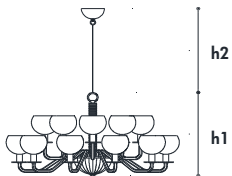

251 Dafne

64-65 Opera

Tipologia_Type

Sospensione
Suspension

Certificazioni_Certifications

Materiali_Materials

Cristallo, Vetro, Metallo
Crystal, Glass, Metal

A richiesta: dimmerabile con _ On request: dimmable with

Cod.	Ø	h1	h2 max
251/10+5	90	47	100

Energy Saving	Led
15x8w - E14	15x6w - E14

Kg	m³	A > A++
17	0,33	A > A++

Finitura Finish	Pendagliera Drops & Beads	Prezzo Price
Trasp. / Trasp. / C		€ 3.014
Ambra / Amber / OC		€ 3.350