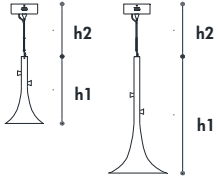

7025 Baffo

40-41 Incanto

Tipologia_Type

Sospensione
Suspension

Certificazioni_Certifications

Materiali_Materials

Metallo
Metal

Cod.	Ø	h1	h2 max	Temperatura colore Color Temperature	Lumen	Module Led	Kg	m³	A+	Finitura Finish	Pendaglieria Drops & Beads	Prezzo Price
7025/SP	20	40	100	3000 Kelvin	1240	16+2w	5	0,10	A+	Nero opaco / Matt black / MB		€ 650

* Driver non dimmerabile incluso - No dimmable driver included.

7025/SG	32	70	100	3000 Kelvin	1240	16+2w	7	0,18	A+	Nero opaco / Matt black / MB		€ 780
										Oro lucido / Shiny gold / O		€ 900
										Oro nichel / Oro Nickel / ON		€ 900
										IP44 Nero opaco / Matt black / MB		€ 858
										IP44 Oro lucido / Shiny gold / O		€ 990
										IP44 Oro nichel / Oro Nickel / ON		€ 990

* Driver non dimmerabile incluso - No dimmable driver included.