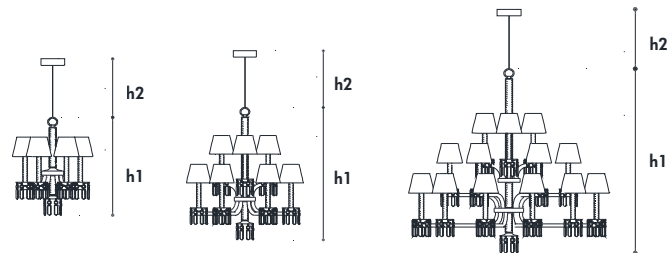

252 Prezioso

48-51 Opera

Tipologia_Type

Sospensione
Suspension

Certificazioni_Certifications

Materiali_Materials

Cristallo, Vetro, Swarovski, Metallo, Tessuto
Crystal, Glass, Swarovski, Metal, Fabric

A richiesta: dimmerabile con _ On request: dimmable with

Cod.	Ø	h1	h2 max
252/6	45	60	100

Eco Alogena Eco Halogen
6x20w - G9

Led
6x2.5w - G9

Kg	m³	A++>A - C>E
5	0,25	A++>A - C>E

Finitura Finish	Pendagliera Drops & Beads	Prezzo Price
Trasp. / Trasp. / C / OC	Vetro / Glass	€ 1.659
Trasp. / Trasp. / C / OC	SP®C	€ 2.079
Trasp. / Trasp. / C / OC	SW®E	€ 2.310