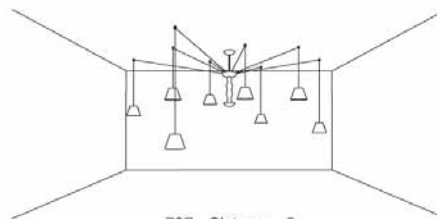

Vetro, Metallo
Glass, Metal

A richiesta: dimmerabile con _ On request: dimmable with

Cod.	L	H	Sp	Eco Alogena Eco Halogen
727/AP	26	21	13	1x20w - G9

Led	Kg	m³	A++>A - C>E
1x2,5w - G9	1,5	0,06	A++>A - C>E

Finitura Finish	Pendagliera Drops & Beads	Prezzo Price
Trasp. / Transp. / C		€ 330
Trasp. / Transp. / CDF		€ 330
Nero / Black / C		€ 380
Nero / Black / CDF		€ 380
Ametista / Amethyst / C		€ 330
Ametista / Amethyst / CDF		€ 330
*Tessuto / Fabric / C		€ 330
*Tessuto / Fabric / CDF		€ 330

Colori disponibili. Nero, Ametista - Available colors: Black, Amethyst

*Colore tessuto paralume: Pongè Nero, Avorio - *Fabric shade options: Pongè Black, Ivory

727 Adria Sistema - Soffitto - Ceiling

- ← 5mtl lunghezza cavo nero standard
- ← 5mtl standard black cable length

Tipologia_Type

Sospensione
Suspension

Certificazioni_Certifications

Materiali_Materials

Vetro, Metallo
Glass, Metal

A richiesta: dimmerabile con _ On request: dimmable with

Cod.	Ø	H	Eco Alogena Eco Halogen
727/S1	26	21	1x20w - G9

Led	Kg	m³	A++>A - C>E
1x2,5w - G9	1,5	0,06	A++>A - C>E

Finitura Finish	Pendagliera Drops & Beads	Prezzo Price
Trasp. / Transp. / C		€ 270
Trasp. / Transp. / CDF		€ 270
Nero / Black / C		€ 320
Nero / Black / CDF		€ 320
Ametista / Amethyst / C		€ 270
Ametista / Amethyst / CDF		€ 270
*Tessuto / Fabric / C		€ 270
*Tessuto / Fabric / CDF		€ 270

*Colore tessuto paralume: Pongè Nero, Avorio - *Fabric shade options: Pongè Black, Ivory

727 Adria Sistema

10-11 Incanto 0,2

Cod.	Ø	h1	h2	Eco Alogena Eco Halogen
727/Sistema - 1	Var	Var	Var	3x20w - G9

Led	Kg	m³	A++>A - C>E
3x2,5w - G9	18	0,22	A++>A - C>E

Finitura Finish	Pendagliera Drops & Beads	Prezzo Price
Trasp. / Transp. / C / CDF		€ 1.360
Nero / Black / C / CDF		€ 1.610
Ametista / Amethyst / C / CDF		€ 1.460