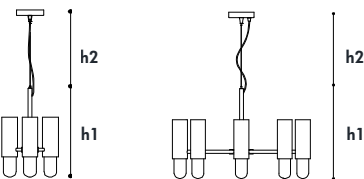

4027 Lucrezia

46-49 Incanto 0,2

Tipologia_Type

Sospensione
Suspension

Certificazioni_Certifications

Materiali_Materials

Metallo, Vetro
Metal, Glass

A richiesta: dimmerabile con _ On request: dimmable with

Cod.	Ø	h1	h2 max
4027/S3	30	50	100

Led
3x6w - G9 3x6,1w GU10

Kg	m³	A > A++
5	0,22	A > A++

Finitura Finish	Pendagliera Drops & Beads	Prezzo Price
Bianco / White / OCS		€ 990
Bianco / White / BRA		€ 990

4027/8	60	50	100

8x6w - G9 8x6,1w GU10

14	0,33	A > A++

Bianco / White / OCS		€ 2.280
Bianco / White / BRA		€ 2.280