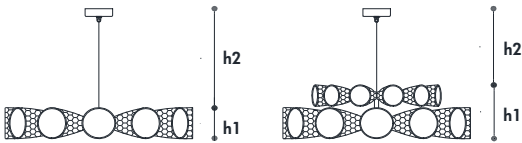

2400 Cheers

192-193 Incanto

Tipologia_Type

Sospensione
Suspension

Certificazioni_Certifications

Materiali_Materials

Metallo, Vetro
Metal, Glass

A richiesta: dimmerabile con _ On request: dimmable with

Cod.	Ø	h1	h2 max	Eco Alogena Eco Halogen	Led	Kg	m³	Energy Class
2400/12	80	14	100	12x20w - G9	12x2.5w - G9	26	0,34	A++>A - C>E

2400/12+12	80	25	100	24x20w - G9	24x2.5w - G9	42	0,49	A++>A - C>E

Finitura Finish	Pendagliera Drops & Beads	Prezzo Price
Trasp. / Transp. / C		€ 1.815
Verde / Green / C		€ 1.937
Ambra / Amber / O		€ 1.937

Trasp. / Transp. / C		€ 3.310
Verde / Green / C		€ 3.555
Ambra / Amber / O		€ 3.555