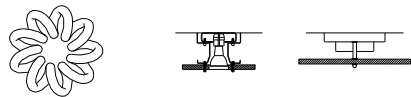

3010

Tipologia_Type

Faretto ad incasso a luce diffusa
Spot light with diffused light

Materiali_Materials

Vetro, Metallo
Glass, Metal

Certificazioni_Certifications

A richiesta: dimmerabile con _ On request: dimmable with

Cod.	Ø	H	
3010/22 *	22	4+11	7

	Energy Saving		Led
			1x6w - E14 R50

0,5	0,02	A > A++

Finitura Finish	Pendagliera Drops & Beads	Prezzo Price
Trasp. / Transp. / C / O		€ 163

3010/FA ext	22	9	

1x6w - GU10	0,5	0,02	A > A++

Trasp. / Transp. / C / O		€ 209
Acidato / Etched / C / O		€ 218

3010/FE ext	22	7	

1x13w - GX53	0,5	0,02	A > A++

Trasp. / Transp. / C / O		€ 221
Acidato / Etched / C / O		€ 230