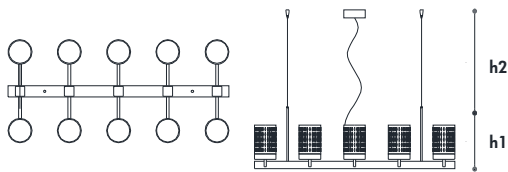

725 Quarzo

104-105 Incanto

Tipologia_Type

Sospensione
Suspension

Certificazioni_Certifications

Materiali_Materials

Metallo, Cristallo
Metal, Crystal

A richiesta: dimmerabile con _ On request: dimmable with

Cod.	Ø	h1	h2 max	Temperatura colore Color Temperature	Lumen	Module Led*	Kg	m³	A
725/L10	120 x 55	35	100	3000 Kelvin	6000	65w	15	1,35	A++ > A
725/L12	147 x 55	35	100	3000 Kelvin	7200	78w	18	2,00	A++ > A
725/L14	173 x 55	35	100	3000 Kelvin	8400	91w	21	2,00	A++ > A

* Driver non dimmerabile incluso - No dimmable driver included.

Finitura Finish	Pendagliera Drops & Beads	Prezzo Price
Trasp. / Transp. / C / OC		€ 3.900
Trasp. / Transp. / C / OC		€ 4.680
Trasp. / Transp. / C / OC		€ 5.460