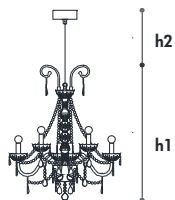

262

112-113 Opera

Tipologia_Type

Sospensione
Suspension

Certificazioni_Certifications

Materiali_Materials

Cristallo, Vetro, Swarovski, Metallo
Crystal, Glass, Swarovski, Metal

A richiesta: dimmerabile con _ On request: dimmable with

Cod.	Ø	h1	h2 max
262/5	54	55	100

Energy Saving	Led	Kg	m³	A > A++
5x8w - E14	5x6w - E14	9	0,07	A > A++

Finitura Finish	Pendagliera Drops & Beads	Prezzo Price
Trasp. / Transp. / C	SP@C	€ 1.343
Trasp. / Transp. / C	SW@E	€ 1.794
Ambra / Amber / O	SW@E Light Topaz	€ 2.206
Teak / CDF	SW@E Golden Teak	€ 2.426

262/3+3	68	75	100

6x8w - E14	6x6w - E14	12	0,12	A > A++

Trasp. / Transp. / C	SP@C	€ 1.563
Trasp. / Transp. / C	SW@E	€ 2.133
Ambra / Amber / O	SW@E Light Topaz	€ 2.518
Teak / CDF	SW@E Golden Teak	€ 2.769

262/4+4	68	75	100

8x8w - E14	8x6w - E14	13,5	0,12	A > A++

Trasp. / Transp. / C	SP@C	€ 2.036
Trasp. / Transp. / C	SW@E	€ 2.710
Ambra / Amber / O	SW@E Light Topaz	€ 3.256
Teak / CDF	SW@E Golden Teak	€ 3.581

262/5+5	78	75	100

10x8w - E14	10x6w - E14	15	0,12	A > A++

Trasp. / Transp. / C	SP@C	€ 2.341
Trasp. / Transp. / C	SW@E	€ 3.178
Ambra / Amber / O	SW@E Light Topaz	€ 3.773
Teak / CDF	SW@E Golden Teak	€ 4.151

262/6+6	78	75	100

12x8w - E14	12x6w - E14	18	0,17	A > A++

Trasp. / Transp. / C	SP@C	€ 2.647
Trasp. / Transp. / C	SW@E	€ 3.621
Ambra / Amber / O	SW@E Light Topaz	€ 4.291
Teak / CDF	SW@E Golden Teak	€ 4.721