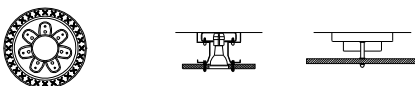

1x6w - E14 R50	0,5	0,02	A > A++
----------------	-----	------	---------

Trasp. / Transp. / C / O		€ 133
Satinato / Satin / C / O		€ 147

3003

342 Incanto / 458 Opera

Tipologia_Type

Faretto ad incasso a luce diffusa
Spot light with diffused light