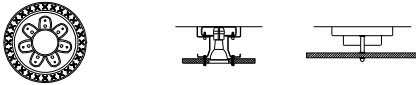

1x6w - E14 R50	0,5	0,02	A > A++
----------------	-----	------	---------

Trasp. / Transp. / C / O		€ 133
Satinato / Satin / C / O		€ 147

3003

342 Incanto / 458 Opera

Tipologia_Type

Faretto ad incasso a luce diffusa
Spot light with diffused light