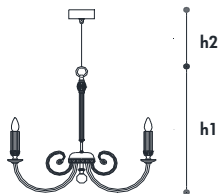

Cod.	Ø	h1	h2 max
545/5	69	75	100

545/6	69	75	100

545/8	69	75	100

Tipologia_Type

Sospensione

Suspension

Certificazioni_Certifications

Materiali_Materials

Vetro, Metallo

Glass, Metal

A richiesta: dimmerabile con _ On request: dimmable with

5x8w - E14 5x6w - E14

7 0,12 A > A++

Finitura Finish	Pendagliera Drops & Beads	Prezzo Price
Trasp. / Transp. / OA		€ 1.068
Ambra / Amber / OA		€ 1.136

6x8w - E14	6x6w - E14	8	0,12	A > A++

8	0,12	A > A++

Trasp. / Transp. / OA	€ 1.185
Ambra / Amber / OA	€ 1.263

8x8w - E14	8x6w - E14	12	0,12	A > A++

12	0,12	A > A++

Trasp. / Transp. / OA	€ 1.429
Ambra / Amber / OA	€ 1.530