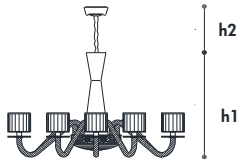

328 Metropolitan

186-187 Incanto

Tipologia_Type

Sospensione
Suspension

Certificazioni_Certifications

Materiali_Materials

Vetro, Metallo, Swarovski, Tessuto
Glass, Metal, Swarovski, Fabric

A richiesta: dimmerabile con _ On request: dimmable with

Cod.	L	h1	h2 max
328/8	85x85	70	100
328/12	95x95	70	100
328/16	110x110	72	100
328/20	145x145	72	100

*Colore Paralume: Nero, Avorio - *Shade options: Black, Ivory

**Paralumi quadrati - **Square lampshades

Energy Saving	Led
8x8w - E14	8x6w - E14
12x8w - E14	12x6w - E14
16x8w - E14	16x6w - E14
20x8w - E14	20x6w - E14

Kg	m³	Energy Class
28	0,40	A++ > E
34	0,40	A++ > E
40	0,47	A++ > E
48	0,54	A++ > E

Finitura Finish	Pendagliera Drops & Beads	Prezzo Price
Nero / Black / C	SW@E	€ 2.421
Nero / Black / C	SW@E	€ 3.070
Nero / Black / C	SW@E	€ 3.781
Nero / Black / C	SW@E	€ 5.934