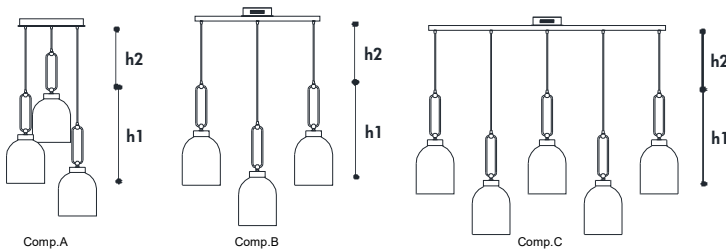

4025 Valentina

33 Incanto

Tipologia_Type

Sospensione
Suspension

Certificazioni_Certifications

Materiali_Materials

Metallo, Vetro
Metal, Glass

A richiesta: dimmerabile con _ On request: dimmable with

Cod.	Ø	h1	h2 max	Temperatura colore Color Temperature	Lumen	Module Led*
4025/S Comp.A	56	var.		3000 Kelvin	1800	19,5w
4025/S Comp.B	95x24	var.		3000 Kelvin	1800	19,5w
4025/S Comp.C	166x24	var.		3000 Kelvin	3000	32,5w

Kg	m³	A++
14	0,50	A++
14	0,50	A++
24	1,00	A++

Finitura Finish	Pendagliera Drops & Beads	Prezzo Price
Colorato / Colored / OSP		€ 1.560
Colorato / Colored / OSP		€ 1.560
Colorato / Colored / OSP		€ 2.600

* Driver non dimmerabile incluso - No dimmable driver included.