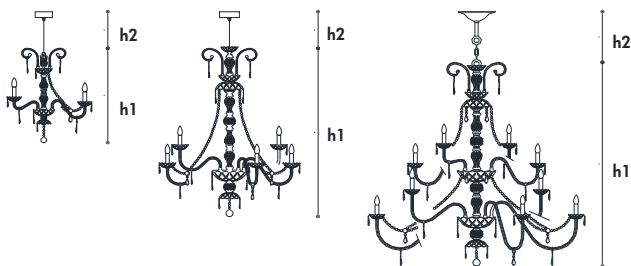

Cod.	Ø	h1	h2 max
117/3+3	65	75	100

Energy Saving	Led
6x8w - E14	6x6w - E14

kg	m ³	Energy Class
5	0,07	A > A++

Finitura Finish	Pendagliera Drops & Beads	Prezzo Price
Trasp. / Transp. / C	Vetro / Glass	€ 1.090
Trasp. / Transp. / C	SP@C	€ 1.199
Trasp. / Transp. / C	SW@E	€ 1.721