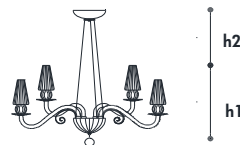

344 Rigel

196-197 Incanto

Tipologia_Type

Sospensione
Suspension

Certificazioni_Certifications

Materiali_Materials

Vetro, Metallo, Swarovski
Glass, Metal, Swarovski

A richiesta: dimmerabile con _ On request: dimmable with

Cod.	Ø	h1	h2 max	Eco Alogena Eco Halogen
344/5	62	32	100	5x33w - G9

344/5	62	32	100	5x20w - G9

344/6	62	32	100	6x33w - G9

344/6	62	32	100	6x20w - G9

344/6+3	62	46	100	9x33w - G9

344/6+3	62	46	100	9x20w - G9

344/10+5	73	46	100	15x33w - G9

344/10+5	73	46	100	15x20w - G9

344/12+6	90	46	100	18x33w - G9

344/12+6	90	46	100	18x20w - G9

344/12+6	110	46	100	18x33w - G9

Led	Kg	m³	Energy Class
5x2,5w - G9	5	0,07	A+++A - C>E

5x2,5w - G9	5	0,07	A+++A - C>E

6x2,5w - G9	7	0,07	A+++A - C>E

6x2,5w - G9	7	0,07	A+++A - C>E

9x2,5w - G9	9	0,12	A+++A - C>E

9x2,5w - G9	9	0,12	A+++A - C>E

15x2,5w - G9	12	0,12	A+++A - C>E

15x2,5w - G9	12	0,12	A+++A - C>E

18x2,5w - G9	18	0,17	A+++A - C>E

18x2,5w - G9	18	0,17	A+++A - C>E

18x2,5w - G9	18	0,17	A+++A - C>E

Finitura Finish	Pendagliera Drops & Beads	Prezzo Price
Trasp. / Transp. / C	SW@E	€ 930
Trasp. / Transp. / OC	SW@E	€ 1.003

Bianco / White / C	SW@E	€ 1.152
Viola / Violet / V	Vetro / Glass	€ 1.152
Teak / CDF	SW@E	€ 1.210

Trasp. / Transp. / C	SW@E	€ 1.075
Trasp. / Transp. / OC	SW@E	€ 1.160

Bianco / White / C	SW@E	€ 1.316
Viola / Violet / V	Vetro / Glass	€ 1.316
Teak / CDF	SW@E	€ 1.381

Trasp. / Transp. / C	SW@E	€ 1.411
Trasp. / Transp. / OC	SW@E	€ 1.523

Bianco / White / C	SW@E	€ 1.691
Viola / Violet / V	Vetro / Glass	€ 1.691
Teak / CDF	SW@E	€ 1.774

Trasp. / Transp. / C	SW@E	€ 2.196
Trasp. / Transp. / OC	SW@E	€ 2.371

Bianco / White / C	SW@E	€ 2.657
Viola / Violet / V	Vetro / Glass	€ 2.657
Teak / CDF	SW@E	€ 2.790

Trasp. / Transp. / C	SW@E	€ 2.650
Trasp. / Transp. / OC	SW@E	€ 2.862

Bianco / White / C	SW@E	€ 3.234
Viola / Violet / V	Vetro / Glass	€ 3.234
Teak / CDF	SW@E	€ 3.430

Trasp. / Transp. / C	SW@E	€ 3.138
Trasp. / Transp. / OC	SW@E	€ 3.389