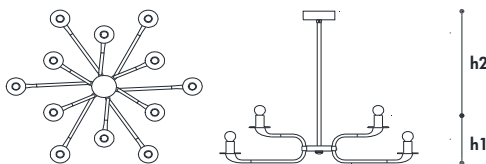

2295 Olimpo

156-159 Incanto

Tipologia_Type

Sospensione
Suspension

Certificazioni_Certifications

Materiali_Materials

Vetro, Metallo
Glass, Metal

A richiesta: dimmerabile con _ On request: dimmable with

Cod.	Ø	H
2295/12	80	70

Energy Saving	Led	Kg	m³	A > A++
12x8w - E14	12x6w - E14	13	0,33	A > A++

Finitura Finish	Pendagliera Drops & Beads	Prezzo Price
Nero Opaco / Matt Black / COP / MB		€ 1.749