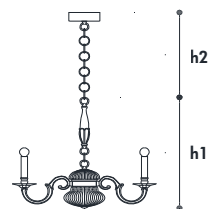

2294

140-141 Opera

Tipologia_Type

Sospensione
Suspension

Certificazioni_Certifications

Materiali_Materials

Cristallo, Metallo
Crystal, Metal

A richiesta: dimmerabile con _ On request: dimmable with

Cod.	Ø	h1	h2 max
2294/6	56	52	100

Energy Saving	Led
6x8w - E14	6x6w - E14

Kg	m³	A > A++
7	0,33	A > A++

Finitura Finish	Pendagliera Drops & Beads	Prezzo Price
Bianco-Teak / White- Teak / B		€ 1.450
Trasp. / Transp. / OA		€ 1.600