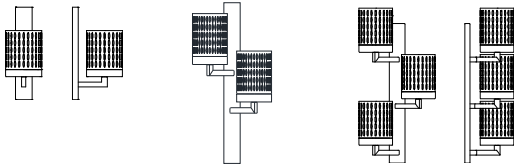

725 Quarzo

60-63 Incanto 0,2

Tipologia_Type

Parete

Wall

Certificazioni_Certifications

Materiali_Materials

Metallo, Cristallo

Metal, Crystal

A richiesta: dimmerabile con _ On request: dimmable with

Cod.	L	H	Sp	Temperatura colore Color Temperature	Lumen	Module Led	Kg	m³	A++	Finitura Finish	Pendagliera Drops & Beads	Prezzo Price
725/AP1	13	38	18	3000 Kelvin	600	6,5w	1,5	0,06	A++	Trasp. / Transp. / C / OC		€ 530
725/AP2	29	60	19	3000 Kelvin	1200	13w	3	0,12	A++	Trasp. / Transp. / C / OC		€ 890
725/AP3	30	67	19	3000 Kelvin	1800	19,5w	4	0,22	A++	Trasp. / Transp. / C / OC		€ 1.200

* Driver non dimmerabile incluso - No dimmable driver included.

727 Adria

Website

Tipologia_Type

Parete

Wall

Certificazioni_Certifications

Materiali_Materials

Vetro, Metallo

Glass, Metal

A richiesta: dimmerabile con _ On request: dimmable with

Cod.	L	H	Sp	Eco Alogena Eco Halogen	Led	Kg	m³	A++>A - C>E	Finitura Finish	Pendagliera Drops & Beads	Prezzo Price
727/APS	26	21	13	1x20w - G9	1x2,5w - G9	1	0,06	A++>A - C>E	Trasp. / Transp. / C		€ 270
									Trasp. / Transp. / CDF		€ 270
									Nero / Black / C		€ 320
									Nero / Black / CDF		€ 320
									Ametista / Amethyst / C		€ 270
									Ametista / Amethyst / CDF		€ 270
									*Tessuto / Fabric / C		€ 270
									*Tessuto / Fabric / CDF		€ 270

*Colore tessuto paralume: Pongè Nero, Avorio - *Fabric shade options: Pongè Black, Ivory

746 Artù

Tipologia_Type

Parete

Wall

Certificazioni_Certifications

Materiali_Materials

Vetro, Metallo

Glass, Metal

A richiesta: dimmerabile con _ On request: dimmable with

Cod.	L	H	Sp	Eco Alogena Eco Halogen	Led	Kg	m³	A++>A - C>E	Finitura Finish	Pendagliera Drops & Beads	Prezzo Price
746/AP2	20	25	14	2x20w - G9	2x2,5w - G9	2	0,10	A++>A - C>E	Satinato / Satin / CSP		€ 464
									Satinato / Satin / ON		€ 505

795 Flamingo

Tipologia_Type

Parete

Wall

Certificazioni_Certifications

Materiali_Materials

Vetro, Metallo

Glass, Metal

A richiesta: dimmerabile con _ On request: dimmable with

Cod.	L	H	Sp	Eco Alogena Eco Halogen	Led	Kg	m³	A++>A - C>E	Finitura Finish	Pendagliera Drops & Beads	Prezzo Price
795/AP	20	10	24	1x33w - G9	1x2,5w - G9	1	0,05	A++>A - C>E	Colorato / Colored		€ 353

*Colori: Bianco, Giallo, Verde acido - *Colours: White, Yellow, Acid Green