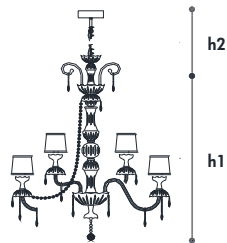

252/6+3	66	80	100	9x20w - G9

9x2.5w - G9	12	0,76	A++>A - C>E

Trasp. / Transp. / C / OC	Vetro / Glass	€ 2.573
Trasp. / Transp. / C / OC	SP@C	€ 3.203
Trasp. / Transp. / C / OC	SW@E	€ 3.623

252/12+6+3	114	98	100	21x20w - G9

21x2.5w - G9	24	1,52	A++>A - C>E

Trasp. / Transp. / C / OC	Vetro / Glass	€ 6.269
Trasp. / Transp. / C / OC	SP@C	€ 7.613
Trasp. / Transp. / C / OC	SW@E	€ 8.379

*Colore paralume: Blu, Avorio, Marrone - *Shade options: Blue, Ivory, Brown

257

92-93 Opera

Tipologia_Type

Sospensione
Suspension

Certificazioni_Certifications

Materiali_Materials

Cristallo, Vetro, Metallo, Tessuto
Crystal, Glass, Metal, Fabric

A richiesta: dimmerabile con _ On request: dimmable with

Cod.	Ø	h1	h2
257/8+4	76	116	100

Energy Saving	Led	Kg	m³	A > A++
12x8w - E14	12x6w - E14	15	0,27	A > A++

Finitura Finish	Pendagliera Drops & Beads	Prezzo Price
Trasp. / Transp. / NK	SP@C / Multicolor	€ 4.950
Trasp. / Transp. / NK	SW@E / Multicolor	€ 5.700

257/12+6	88	116	100

18x8w - E14	18x6w - E14	23	0,66	A > A++

Trasp. / Transp. / NK	SP@C / Multicolor	€ 7.150
Trasp. / Transp. / NK	SW@E / Multicolor	€ 8.130

*Colore Paralume: Rosso, Avorio - *Shade options: Red, Ivory