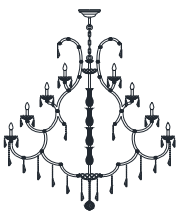

5104

Tipologia_Type

Sospensione

Suspension

Certificazioni_Certifications

Materiali_Materials

Cristallo, Vetro, Metallo

Crystal, Glass, Metal

A richiesta: dimmerabile con _ On request: dimmable with

Cod.	Ø	h1	h2 max
5104/15	75	90	100

Energy Saving	Led
15x8w - E14	15x6w - E14

Kg	m³	Energy Saving
19	0,17	A++ > A

Finitura Finish	Pendagliera Drops & Beads	Prezzo Price
Satinato / Satin / C	Vetro / Glass	€ 2.163
Satinato / Satin / C	Cristallo / Crystal	€ 2.678