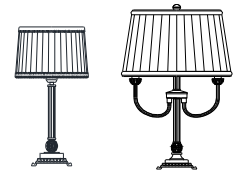

434

Cod.	Ø	H
434/LG	44	75

Energy Saving	Led
1x20w - E27	1x13w - E27

Kg	m³	Energy Class
7	0,24	A > A++

Tipologia_Type	Materiali_Materials	
Tavolo	Cristallo, Vetro, Metallo	
Table	Crystal, Glass, Metal	
Certificazioni_Certifications	A richiesta: dimmerabile con _ On request: dimmable with	
	TRIAC	
Finitura Finish	Pendagliera Drops & Beads	Prezzo Price
Trasp./Transp. / C		€ 680

440

Cod.	Ø	H
440/LP	20	36

Energy Saving	Led
1x8w - E14	1x6w - E14

Kg	m³	Energy Class
1	0,06	A > A++

Tipologia_Type	Materiali_Materials	
Tavolo	Vetro, Swarovski, Tessuto, Metallo	
Table	Glass, Swarovski, Fabric, Metal	
Certificazioni_Certifications	A richiesta: dimmerabile con _ On request: dimmable with	
	TRIAC	
Finitura Finish	Pendagliera Drops & Beads	Prezzo Price
Trasp. / Transp. / C	SP®C	€ 398
Trasp. / Transp. / C	SW®E	€ 424
Ambra / Amber / OA	SW®E Light Topaz	€ 463

*Colore Paralume: Avorio, Beige - *Shade options: Ivory, Beige

445 Lenoir

Cod.	Ø	H
445/LP	27	40

Energy Saving	Led
1x20w - E27	1x13w - E27

Kg	m³	Energy Class
1,5	0,10	A > A++

Tipologia_Type	Materiali_Materials	
Tavolo	Metallo, Tessuto	
Table	Metal, Fabric	
Certificazioni_Certifications	A richiesta: dimmerabile con _ On request: dimmable with	
	TRIAC	
Finitura Finish	Pendagliera Drops & Beads	Prezzo Price
Cromo / Chrome		€ 459
Canna di fucile / Iron Grey		€ 459

*Colore Paralume: Avorio, Nero - *Shade options: Ivory, Black

530

Cod.	Ø	H
530/LP	28	52

Energy Saving	Led
1x15w - E27	1x10w - E27

Kg	m³	Energy Class
6	0,10	A > A++

Tipologia_Type	Materiali_Materials	
Tavolo	Cristallo, Vetro, Metallo, Tessuto	
Table	Crystal, Glass, Metal, Fabric	
Certificazioni_Certifications	A richiesta: dimmerabile con _ On request: dimmable with	
	TRIAC	
Finitura Finish	Pendagliera Drops & Beads	Prezzo Price
Trasp. / Transp. / OA		€ 526
Ambra / Amber / OA		€ 533
Trasp. / Transp. / OA		€ 873
Ambra / Amber / OA		€ 915

*Colore paralume: Beige - *Shade options: Beige

730