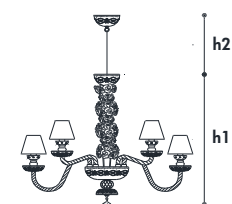

245 Rosemarie

82-85 Opera

Tipologia_Type

Sospensione

Suspension

Certificazioni_Certifications

Materiali_Materials

Cristallo, Vetro, Metallo, Ceramica, Tessuto

Crystal, Glass, Metal, Ceramic, Fabric

A richiesta: dimmerabile con _ On request: dimmable with

Cod.	Ø	h1	h2 max
245/12+6	102	87	100

Energy Saving	Led	Kg	m³	A > A++
18x8w - E14	18x6w - E14	20	0,62	A > A++

Finitura Finish	Pendagliera Drops & Beads	Prezzo Price
Bianco / White / C		€ 7.800
Nero / Black / CDF		€ 7.800

*Colore paralume: Avorio, Nero - *Shade options: Ivory, Black