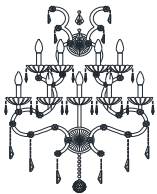

5106

Tipologia_Type

Parete

Wall

Materiali_Materials

Cristallo, Vetro, Metallo

Crystal, Glass, Metal

Certificazioni_Certifications

A richiesta: dimmerabile con _ On request: dimmable with

Cod.	L	H	Sp
5106/AP11	73	101	47

Energy Saving

Led

11x8w - E14

11x6w - E14

35

0,12

A > A++

Finitura Finish

Trasp. / Transp. / C

Pendagliera Drops & Beads

Vetro / Glass

Prezzo Price

€ 2.452

Trasp. / Transp. / C

Cristallo / Crystal

€ 2.936