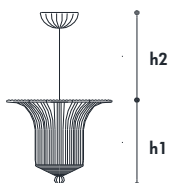

667

Cod.	Ø	h1	h2 max
667/50	50	41	100

Tipologia_Type

Sospensione

Suspension

Certificazioni_Certifications

Materiali_Materials

Vetro, Metallo

Glass, Metal

A richiesta: dimmerabile con _ On request: dimmable with

6x8w - E14 6x6w - E14

22 0,34 A > A++

Finitura Finish	Pendagliera Drops & Beads	Prezzo Price
Diamantata / Diamond / C		€ 1.478
Acidato / Etched / NK		€ 1.478