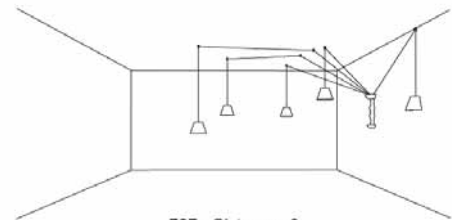

Vetro, Metallo
Glass, Metal

A richiesta: dimmerabile con _ On request: dimmable with

Cod.	L	H	Sp	Eco Alogena Eco Halogen
727/AP	26	21	13	1x20w - G9

Led	Kg	m³	A++>A - C>E
1x2,5w - G9	1,5	0,06	A++>A - C>E

Finitura Finish	Pendagliera Drops & Beads	Prezzo Price
Trasp. / Transp. / C		€ 330
Trasp. / Transp. / CDF		€ 330
Nero / Black / C		€ 380
Nero / Black / CDF		€ 380
Ametista / Amethyst / C		€ 330
Ametista / Amethyst / CDF		€ 330
*Tessuto / Fabric / C		€ 330
*Tessuto / Fabric / CDF		€ 330

Colori disponibili. Nero, Ametista - Available colors: Black, Amethyst

*Colore tessuto paralume: Pongè Nero, Avorio - *Fabric shade options: Pongè Black, Ivory

727 Adria Sistema - Soffitto - Ceiling

- ← 5mtl lunghezza cavo nero standard
- ← 5mtl standard black cable length

Tipologia_Type

Sospensione
Suspension

Certificazioni_Certifications

Materiali_Materials

Vetro, Metallo
Glass, Metal

A richiesta: dimmerabile con _ On request: dimmable with

Cod.	Ø	H	Eco Alogena Eco Halogen
727/S1	26	21	1x20w - G9

Led	Kg	m³	A++>A - C>E
1x2,5w - G9	1,5	0,06	A++>A - C>E

Finitura Finish	Pendagliera Drops & Beads	Prezzo Price
Trasp. / Transp. / C		€ 270
Trasp. / Transp. / CDF		€ 270
Nero / Black / C		€ 320
Nero / Black / CDF		€ 320
Ametista / Amethyst / C		€ 270
Ametista / Amethyst / CDF		€ 270
*Tessuto / Fabric / C		€ 270
*Tessuto / Fabric / CDF		€ 270

*Colore tessuto paralume: Pongè Nero, Avorio - *Fabric shade options: Pongè Black, Ivory

727 Adria Sistema

10-11 Incanto 0,2

Cod.	Ø	h1	h2	Eco Alogena Eco Halogen
727/Sistema - 1	Var	Var	Var	3x20w - G9

Led	Kg	m³	A++>A - C>E
3x2,5w - G9	18	0,22	A++>A - C>E

Finitura Finish	Pendagliera Drops & Beads	Prezzo Price
Trasp. / Transp. / C / CDF		€ 1.360
Nero / Black / C / CDF		€ 1.610
Ametista / Amethyst / C / CDF		€ 1.460