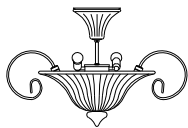

81

Cod.	Ø	H
81/65	64	41

Eco Alogena Eco Halogen
7x30w - G9

Led
7x6w - G9

Kg	m³	A++>A - C>E
20	0,34	A++>A - C>E

Tipologia_Type

Soffitto

Ceiling

Certificazioni_Certifications

Materiali_Materials

Vetro, Metallo

Glass, Metal

A richiesta: dimmerabile con _ On request: dimmable with

Finitura Finish	Pendagliera Drops & Beads	Prezzo Price
Trasp. / Transp. / O		€ 1.098
Acidato / Etched / NK		€ 1.098
Trasp. Foglia Oro Transp. Gold leaf / O		€ 1.333

83