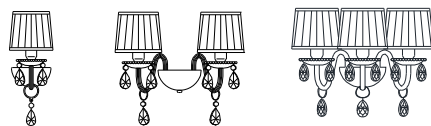

*Colore paralume: Avorio, Nero - *Shade options: Ivory, Black

440

Cod.	L	H	Sp
440/AP1	15	32	22

Energy Saving	Led
1x8w - E14	1x6w - E14

Kg	m ³	A > A++
2	0,10	A > A++

210-211 Opera

Tipologia_Type	Materiali_Materials
Parete	Cristallo, Vetro, Swarovski, Tessuto, Metallo
Wall	Crystal, Glass, Swarovski, Fabric, Metal