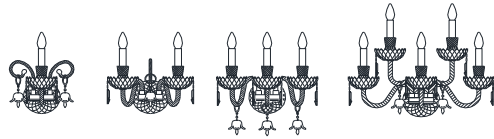

282/AP3	42	25	22

3x8w - E14	3x6w - E14	2	0,10	A > A++

Trasp. / Transp. / C	SP@C	€ 431
Trasp. / Transp. / C	SW@E	€ 500
Rosso / Red / C	SW@E Bordeaux	€ 575
Teak / CDF	SW@E Golden Teak	€ 625

282/AP5	51	40	37

5x8w - E14	5x6w - E14	5	0,34	A > A++

Trasp. / Transp. / C	SP@C	€ 745
Trasp. / Transp. / C	SW@E	€ 897
Rosso / Red / C	SW@E Bordeaux	€ 1.032
Teak / CDF	SW@E Golden Teak	€ 1.121

283 Dogma

228-229 Opera

Tipologia_Type

Parete

Wall

Certificazioni_Certifications

Materiali_Materials

Cristallo, Vetro, Swarovski, Metallo

Crystal, Glass, Swarovski, Metal

A richiesta: dimmerabile con _ On request: dimmable with

Cod.	L	H	Sp
283/AP1	15	23	30

Energy Saving	Led	Kg	m³	
1x8w - E14	1x6w - E14	1	0,10	A > A++

Finitura Finish	Pendaglieria Drops & Beads	Prezzo Price
Trasp. / Transp. / O	SW@E	€ 322
Teak / CDF	SW@E Golden Teak	€ 374
Trasp. / Transp. / O	SW@E	€ 567
Teak / CDF	SW@E Golden Teak	€ 660
Trasp. / Transp. / O	SW@E	€ 978
Teak / CDF	SW@E Golden Teak	€ 1.137
Trasp. / Transp. / O	SW@E	€ 1.431
Teak / CDF	SW@E Golden Teak	€ 1.661

283/AP2	30	23	30

2x8w - E14	2x6w - E14	1,5	0,10	A > A++

283/AP3	45	23	38

3x8w - E14	3x6w - E14	2	0,10	A > A++

283/AP5	54	47	38

5x8w - E14	5x6w - E14	6	0,34	A > A++