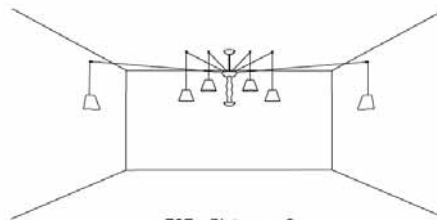

Vetro, Metallo
Glass, Metal

A richiesta: dimmerabile con _ On request: dimmable with

Cod.	L	H	Sp	Eco Alogena Eco Halogen
727/AP	26	21	13	1x20w - G9

Led	Kg	m³	A++>A - C>E
1x2,5w - G9	1,5	0,06	A++>A - C>E

Finitura Finish	Pendagliera Drops & Beads	Prezzo Price
Trasp. / Transp. / C		€ 330
Trasp. / Transp. / CDF		€ 330
Nero / Black / C		€ 380
Nero / Black / CDF		€ 380
Ametista / Amethyst / C		€ 330
Ametista / Amethyst / CDF		€ 330
*Tessuto / Fabric / C		€ 330
*Tessuto / Fabric / CDF		€ 330

Colori disponibili. Nero, Ametista - Available colors: Black, Amethyst

*Colore tessuto paralume: Pongè Nero, Avorio - *Fabric shade options: Pongè Black, Ivory

727 Adria Sistema - Soffitto - Ceiling

- ← 5mtl lunghezza cavo nero standard
- ← 5mtl standard black cable length

Tipologia_Type

Sospensione
Suspension

Certificazioni_Certifications

Materiali_Materials

Vetro, Metallo
Glass, Metal

A richiesta: dimmerabile con _ On request: dimmable with

Cod.	Ø	H	Eco Alogena Eco Halogen
727/S1	26	21	1x20w - G9

Led	Kg	m³	A++>A - C>E
1x2,5w - G9	1,5	0,06	A++>A - C>E

Finitura Finish	Pendagliera Drops & Beads	Prezzo Price
Trasp. / Transp. / C		€ 270
Trasp. / Transp. / CDF		€ 270
Nero / Black / C		€ 320
Nero / Black / CDF		€ 320
Ametista / Amethyst / C		€ 270
Ametista / Amethyst / CDF		€ 270
*Tessuto / Fabric / C		€ 270
*Tessuto / Fabric / CDF		€ 270

*Colore tessuto paralume: Pongè Nero, Avorio - *Fabric shade options: Pongè Black, Ivory

727 Adria Sistema

10-11 Incanto 0,2

Cod.	Ø	h1	h2	Eco Alogena Eco Halogen
727/Sistema - 1	Var	Var	Var	3x20w - G9

Led	Kg	m³	A++>A - C>E
3x2,5w - G9	18	0,22	A++>A - C>E

Finitura Finish	Pendagliera Drops & Beads	Prezzo Price
Trasp. / Transp. / C / CDF		€ 1.360
Nero / Black / C / CDF		€ 1.610
Ametista / Amethyst / C / CDF		€ 1.460