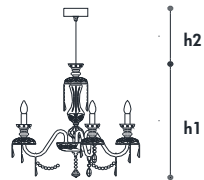

228/10+5	86	185	100

15x8w - E14	15x6w - E14	38	0,56	A > A++

Trasp. / Transp. / C	SP@C	€ 5.010
Trasp. / Transp. / C	SW@E	€ 6.514
Teak. / CDF	SW@E Golden Teak	€ 6.678

228/12+6	86	185	100

18x8w - E14	18x6w - E14	45	0,56	A > A++

Trasp. / Transp. / C	SP@C	€ 5.553
Trasp. / Transp. / C	SW@E	€ 7.218
Teak. / CDF	SW@E Golden Teak	€ 7.341

228/16+8	103	185	100

24x8w - E14	24x6w - E14	55	0,71	A > A++

Trasp. / Transp. / C	SP@C	€ 6.765
Trasp. / Transp. / C	SW@E	€ 8.795
Teak. / CDF	SW@E Golden Teak	€ 9.293

235

Cod.	Ø	h1	h2 max
235/5	60	67	100
235/6	71	67	100
235/8	71	67	100
235/10+5	120	120	100

Energy Saving	Led
5x8w - E14	5x6w - E14
6x8w - E14	6x6w - E14
8x8w - E14	8x6w - E14
15x8w - E14	15x6w - E14

Tipologia_Type
Sospensione
Suspension

Certificazioni_Certifications

Materiali_Materials
Cristallo, Vetro, Swarovski, Metallo
Crystal, Glass, Swarovski, Metal

A richiesta: dimmerabile con _ On request: dimmable with
TRIAC

136-137 Opera