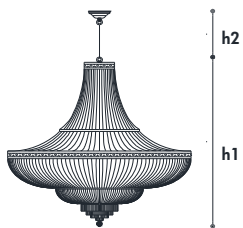

1020

162-163 Opera

Tipologia_Type

Sospensione

Suspension

Certificazioni_Certifications

Materiali_Materials

Vetro, Swarovski, Metallo

Vetro, Swarovski, Metal

A richiesta: dimmerabile con _ On request: dimmable with

Cod.	Ø	h1	h2 max	Eco Alogena Eco Halogen
1020/100	100	110	100	12x33w - G9

Led	Kg	m³	Energy Saving
12x2,5w - G9	60	1,20	A++>A - C>E

Finitura Finish	Pendagliera Drops & Beads	Prezzo Price
Trasp. / Transp. / NK	Vetro / Glass	€ 9.919
Trasp. / Transp. / NK	SP@C	€ 11.777
Trasp. / Transp. / NK	SW@E	€ 15.039

1020/144	144	160	100	33x33w - G9

33x2,5w - G9	110	3,80	A++>A - C>E

Trasp. / Transp. / NK	Vetro / Glass	€ 18.201
Trasp. / Transp. / NK	SP@C	€ 22.697
Trasp. / Transp. / NK	SW@E	€ 28.907