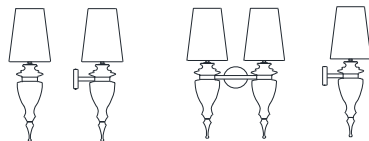

8160 Brigitta

220-221 Incanto

Tipologia_Type

Parete

Wall

Materiali_Materials

Cristallo, Metallo, Tessuto

Crystal, Metal, Fabric

Certificazioni_Certifications

Cod.	L	H	Sp
8160/AP	26	45	18

*Colore paralume: Tortora - *Shade options: Dove

Led
1x6w - E14

kg	m³	Energy Saving
3,5	0,10	A++ > A

Finitura Finish	Pendaglieria Drops & Beads	Prezzo Price
Trasp. teak / Transp. Teak / ON		€ 541

8311 Calla

42-43 Incanto

Tipologia_Type

Sospensione

Suspension

Materiali_Materials

Vetro, Metallo

Glass, Metal

Certificazioni_Certifications

A richiesta: dimmerabile con _ On request: dimmable with

TRIAC

Cod.	L	H	Sp
8311/AP	21	50	17

*Vetro serigrafato - *Screen-printed glass

Led
2x5w - GU10 2,5 Led

kg	m³	Energy Saving
3	0,10	A > A++

Finitura Finish	Pendaglieria Drops & Beads	Prezzo Price
Bianco / White / B *		€ 305

T10 Spider

Tipologia_Type

Parete

Wall

Materiali_Materials

Metallo, Vetro

Metal, Glass

Certificazioni_Certifications

A richiesta: dimmerabile con _ On request: dimmable with

TRIAC

Cod.	L	H	Sp
T10/AP	31	34	20

Eco Alogena Eco Halogen
3x20w - G9

Led
3x2,5 - G9

kg	m³	Energy Saving
1,5	0,06	A++>A - C>E

Finitura Finish	Pendaglieria Drops & Beads	Prezzo Price
Satinato / Satin / N		€ 495
Satinato / Satin / C		€ 558

T410 Majestic

Tipologia_Type

Parete

Wall

Materiali_Materials

Vetro, Metallo, Tessuto

Glass, Metal, Fabric

Certificazioni_Certifications

A richiesta: dimmerabile con _ On request: dimmable with

TRIAC

Cod.	L	H	Sp
T410/AP1	25	90	30

Energy Saving	Led
1x20w - E27	1x13w - E27

kg	m³	Energy Saving
7	0,19	A > A++

Finitura Finish	Pendaglieria Drops & Beads	Prezzo Price
Trasp. / Transp. / NK		€ 710
Trasp. / Transp. / O		€ 710

Cod.	L	H	Sp
T410/AP2	60	89	30

Led
2x20w - E27
2x13w - E27

kg	m³	Energy Saving
10	0,19	A > A++

Finitura Finish	Pendaglieria Drops & Beads	Prezzo Price
Trasp. / Transp. / NK		€ 1.390
Trasp. / Transp. / O		€ 1.390

*Colore Paralume: Grigio - *Shade options: Grey