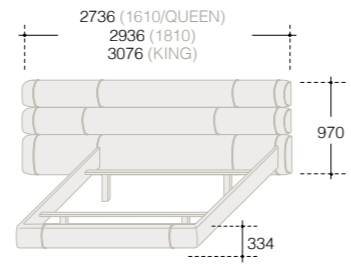

comodino 2 cassetti
2 drawers night stand

comodino 3 cassetti
3 drawers night stand

comò 3 cassetti
3 drawers dresser

comò 5 cassetti
5 drawers dresser

progetto: gherardiarchitetti
stylist: makethatstudio
immagini: f2 fotografia
stampa: sincromia