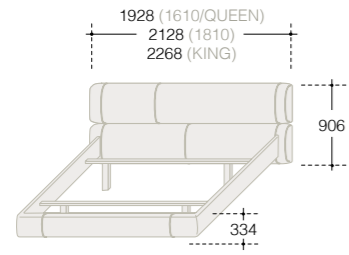

comodino 2 cassetti
2 drawers night stand

comodino 3 cassetti
3 drawers night stand

comò 3 cassetti
3 drawers dresser

comò 5 cassetti
5 drawers dresser

progetto: gherardiarchitetti
stylist: makethatstudio
immagini: f2 fotografia
stampa: sincromia