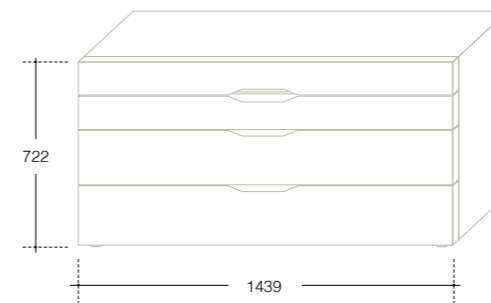

comodino 3 cassetti
3 drawers night stand

comò 4 cassetti
4 drawers dresser

comò 6 cassetti
6 drawers dresser

- Composizione **I-modulART**
- *I-modulART composition*

- Armadio **Naos**
- *Naos wardrobe*

Stanza 03