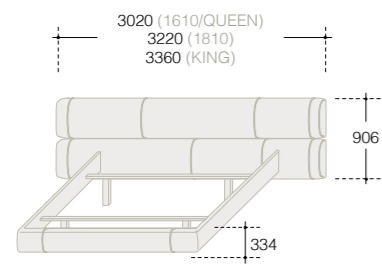

comodino 2 cassetti
2 drawers night stand

comodino 3 cassetti
3 drawers night stand

comò 3 cassetti
3 drawers dresser

comò 5 cassetti
5 drawers dresser

progetto: gherardiarchitetti
stylist: makethatstudio
immagini: f2 fotografia
stampa: sincromia