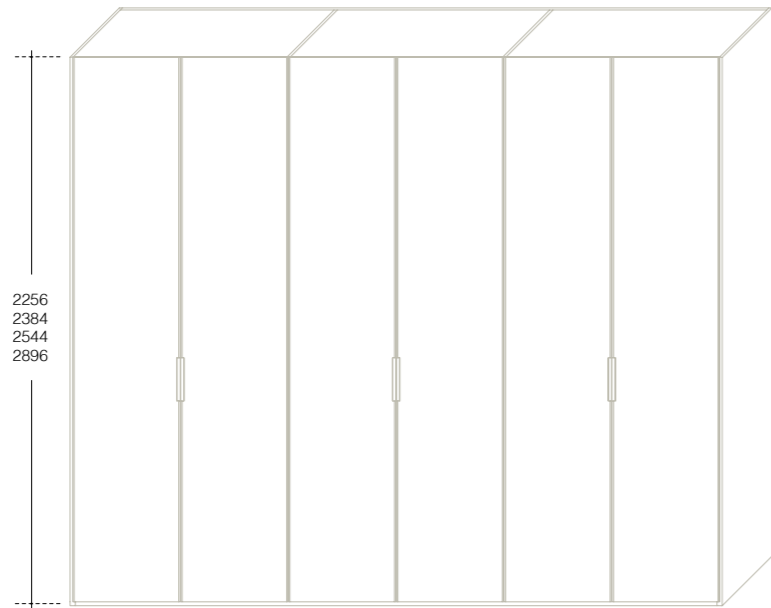

comò 3 cassetti
3 drawers dresser