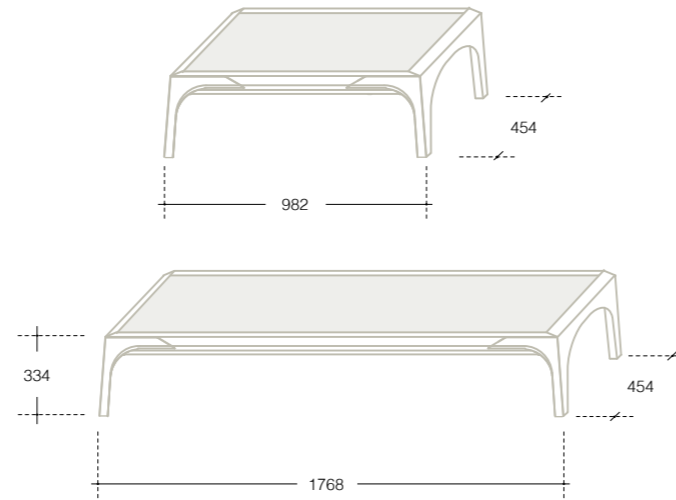

comò 4 cassetti
4 drawers dresser