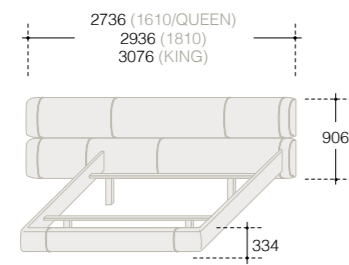

comodino 2 cassetti
2 drawers night stand

comodino 3 cassetti
3 drawers night stand

comò 3 cassetti
3 drawers dresser

comò 5 cassetti
5 drawers dresser

progetto: gherardiarchitetti
stylist: makethatstudio
immagini: f2 fotografia
stampa: sincromia