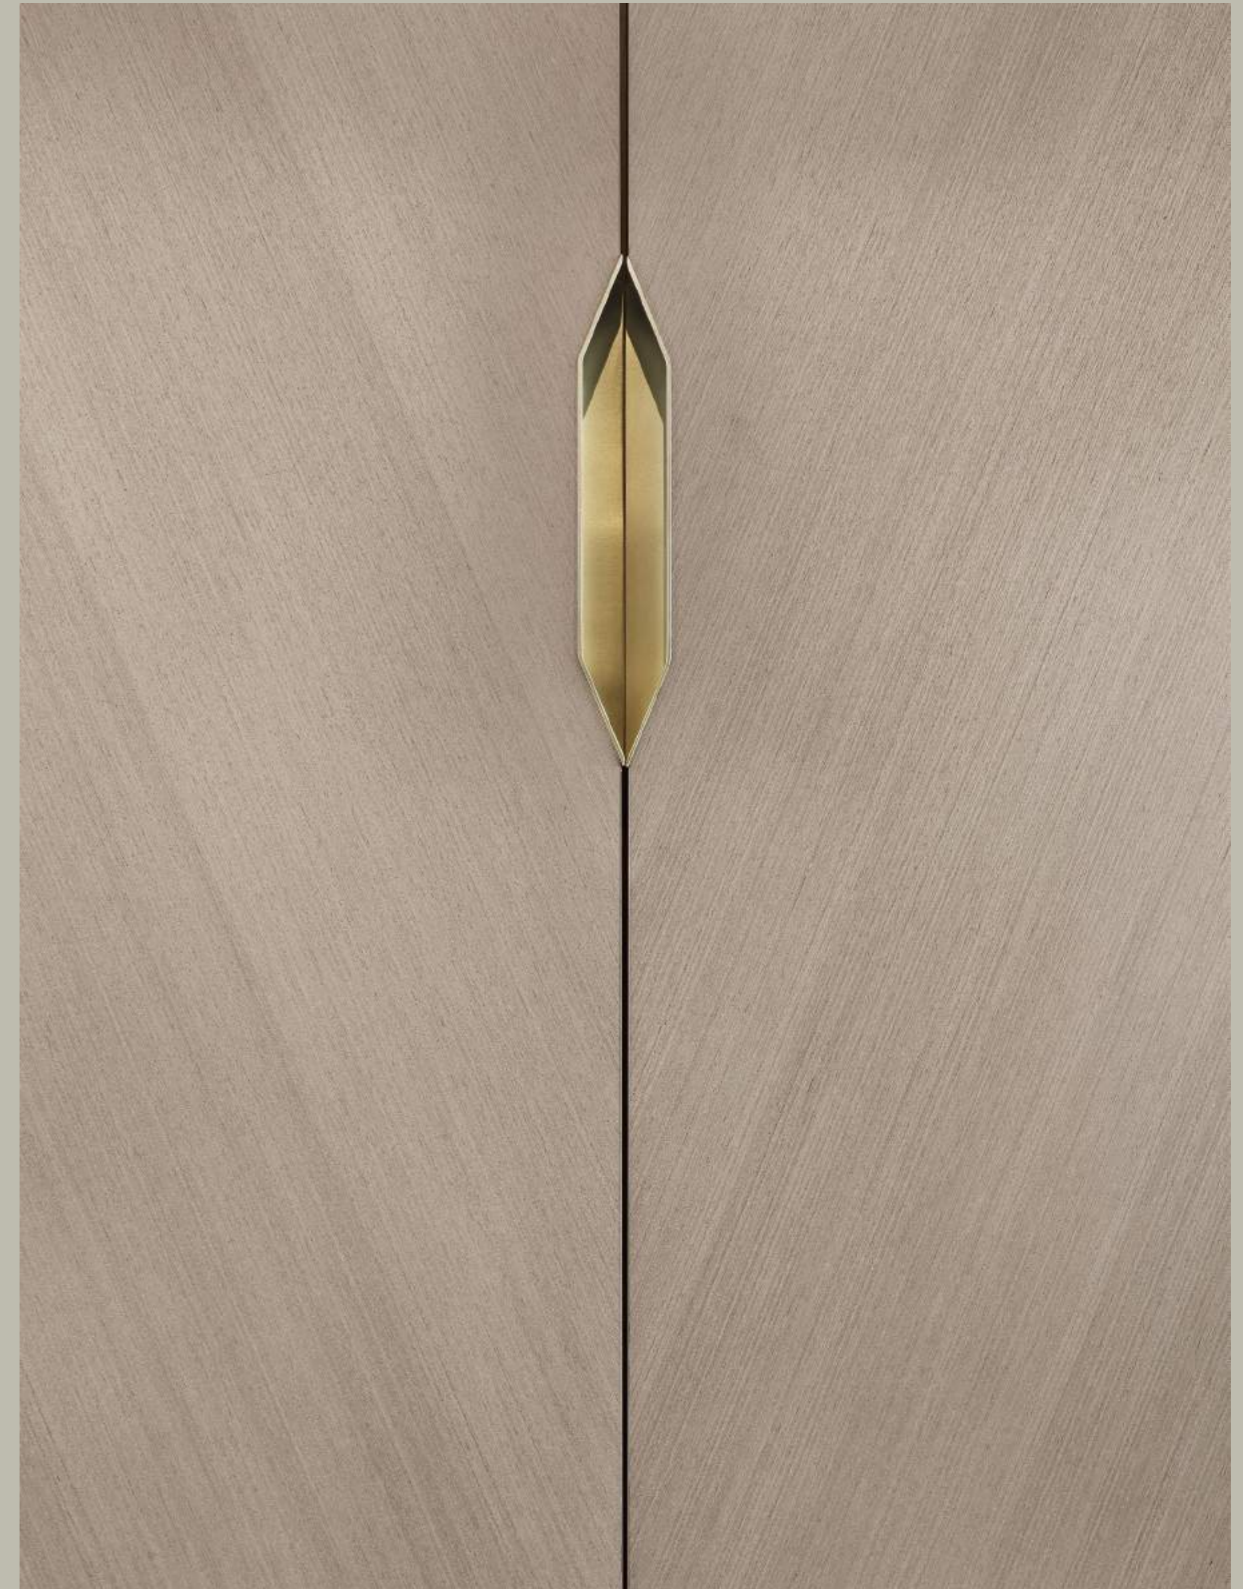

Tau, maniglia.
Tau, handle detail.

Armadio Tecnopolis con anta Tau in microline foggy e maniglia
incasso in finitura brass.

*Tecnopolis wardrobe with Tau coplanar sliding doors in Foggy
Microline and Brass finish recessed handles.*