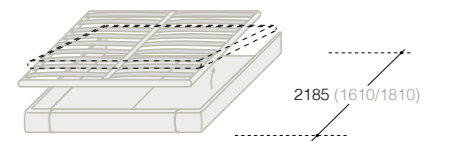

comodino 2 cassetti
2 drawers night stand

comodino 3 cassetti
3 drawers night stand

comò 3 cassetti
3 drawers dresser

comò 5 cassetti
5 drawers dresser

progetto: gherardiarchitetti
stylist: makethatstudio
immagini: f2 fotografia
stampa: sincromia