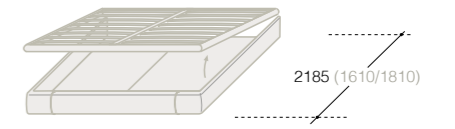

comodino 2 cassetti
2 drawers night stand

comodino 3 cassetti
3 drawers night stand

comò 3 cassetti
3 drawers dresser

comò 5 cassetti
5 drawers dresser

progetto: gherardiarchitetti
stylist: makethatstudio
immagini: f2 fotografia
stampa: sincromia