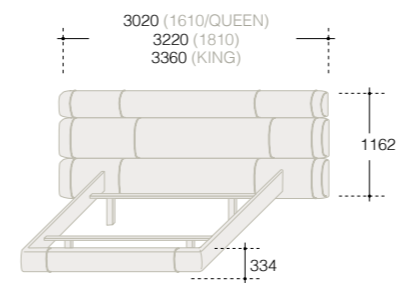

comodino 2 cassetti
2 drawers night stand

comodino 3 cassetti
3 drawers night stand

comò 3 cassetti
3 drawers dresser

comò 5 cassetti
5 drawers dresser

progetto: gherardiarchitetti
stylist: makethatstudio
immagini: f2 fotografia
stampa: sincromia