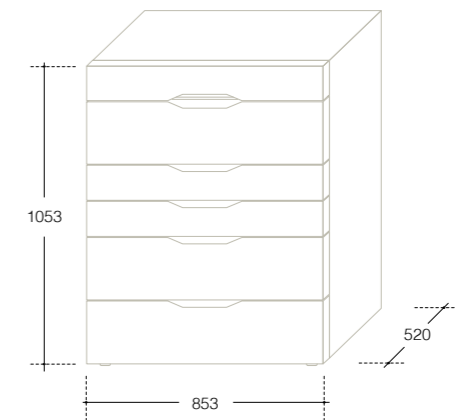

comodino 3 cassetti
3 drawers night stand

comò 4 cassetti
4 drawers dresser

comò 6 cassetti
6 drawers dresser

- Composizione **I-modulART**
- *I-modulART composition*

- Armadio **Naos**
- *Naos wardrobe*

Stanza 03