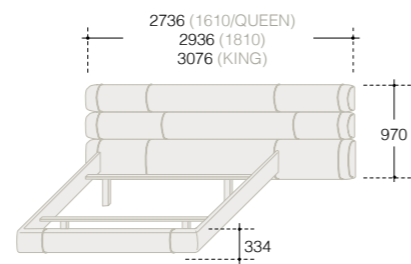

comodino 2 cassetti
2 drawers night stand

comodino 3 cassetti
3 drawers night stand

comò 3 cassetti
3 drawers dresser

comò 5 cassetti
5 drawers dresser

progetto: gherardiarchitetti
stylist: makethatstudio
immagini: f2 fotografia
stampa: sincromia