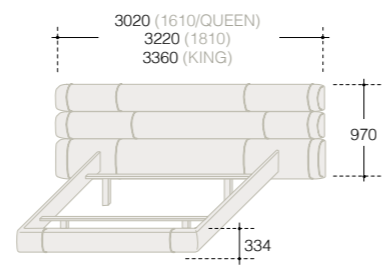

comodino 2 cassetti
2 drawers night stand

comodino 3 cassetti
3 drawers night stand

comò 3 cassetti
3 drawers dresser

comò 5 cassetti
5 drawers dresser

progetto: gherardiarchitetti
stylist: makethatstudio
immagini: f2 fotografia
stampa: sincromia