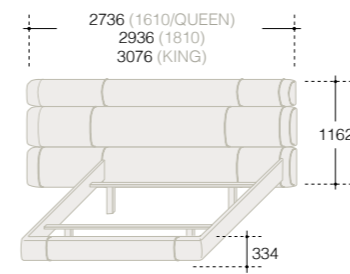

comodino 2 cassetti
2 drawers night stand

comodino 3 cassetti
3 drawers night stand

comò 3 cassetti
3 drawers dresser

comò 5 cassetti
5 drawers dresser

progetto: gherardiarchitetti
stylist: makethatstudio
immagini: f2 fotografia
stampa: sincromia