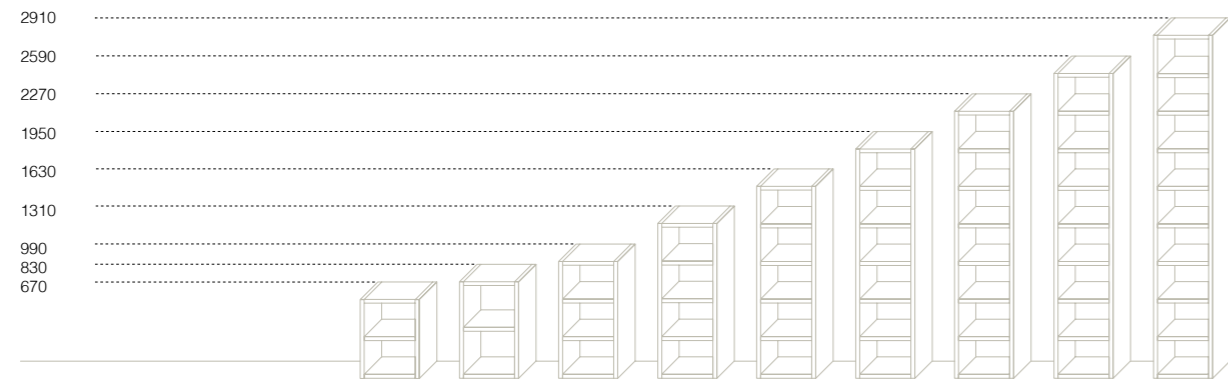

Angolo libreria con montante di collegamento.
Corner bookcase with connecting upright.

Angolo libreria a giorno.
Open corner bookcase.

Angolo esterno.
External corner

Terminale.
End element.

basi
base units