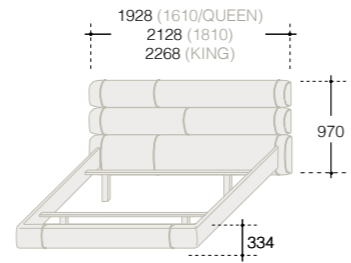

comodino 2 cassetti
2 drawers night stand

comodino 3 cassetti
3 drawers night stand

comò 3 cassetti
3 drawers dresser

comò 5 cassetti
5 drawers dresser

progetto: gherardiarchitetti
stylist: makethatstudio
immagini: f2 fotografia
stampa: sincromia