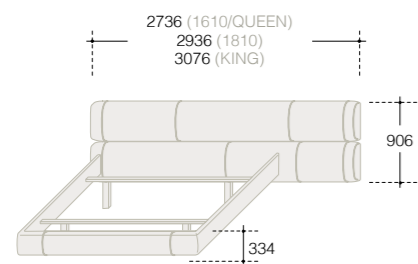

comodino 2 cassetti
2 drawers night stand

comodino 3 cassetti
3 drawers night stand

comò 3 cassetti
3 drawers dresser

comò 5 cassetti
5 drawers dresser

progetto: gherardiarchitetti
stylist: makethatstudio
immagini: f2 fotografia
stampa: sincromia