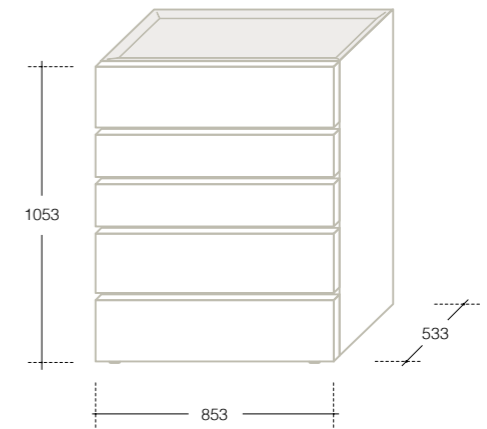

comodino 2 cassetti
2 drawers night stand

comodino 3 cassetti
3 drawers night stand

comò 3 cassetti
3 drawers dresser

comò 5 cassetti
5 drawers dresser

progetto: gherardiarchitetti
stylist: makethatstudio
immagini: f2 fotografia
stampa: sincromia