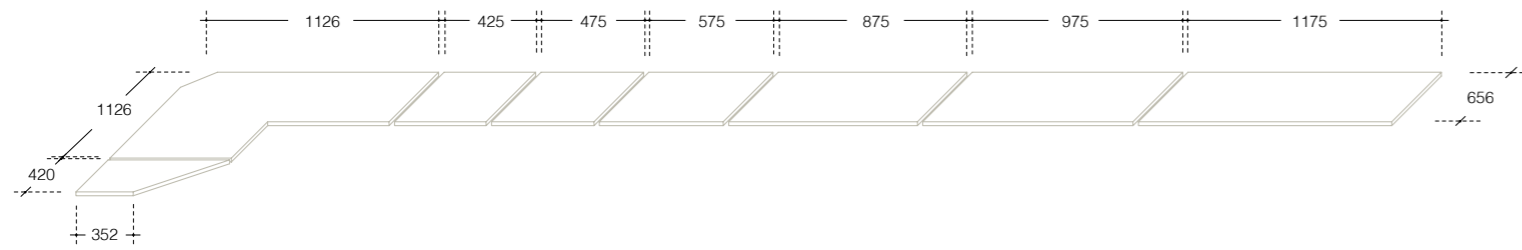

comò 3 cassetti
3 drawers dresser