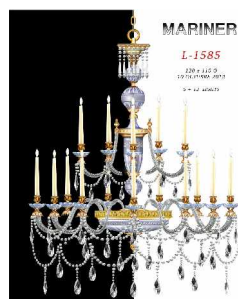

COLOR	COD.	PVP €
OF	55	20.172
OF	55	16.160

- 20040** LÁMPARA / CHANDELIER · 243↓ 180Ø cm
 ⚡ 36-E14+24-E14+12-E14 · Cristal Scholer / Scholer Crystal

COLOR	COD.	PVP €
OF	55	36.734
ORO ANT.	231	49.548

- 20040 .1** LÁMPARA / CHANDELIER · 243↓ 180Ø cm
 ⚡ 36-E14+24-E14+12-E14 · Sin Cristal / No Crystal

COLOR	COD.	PVP €
OF	55	23.460
ORO ANT.	231	36.276

DISEÑO	REF.	DESCRIPCIÓN
--------	------	-------------

20041 LÁMPARA / CHANDELIER · 159↓ 115Ø cm
 ⚡ 24-E14+12-E14

COLOR	COD.	PVP €
OF	55	10.330
PL.ANT.	387	14.928

20042 COLGANTE / PENDANT · 67↓ 75Ø cm
 ⚡ 4-GU10 · Swarovski Elements

COLOR	COD.	PVP €
PL.B/BAL.	469	10.580

20043 LÁMPARA / CHANDELIER · 136↓ 118Ø cm
 ⚡ 12-E14+6-E14 · Cristal Scholer / Scholer Crystal

1629-31 Plisada Blanca / White
Pleated

COLOR	COD.	PVP €
PLA.B	04	14.900

OF 55 13.578

ORO ANT. 231 15.516

1620-00 Sin Pantallas / No
Shades

PLA.B 04 12.930

OF 55 11.610

ORO ANT. 231 13.550

20044 LÁMPARA / CHANDELIER · 106↓ 93Ø cm
 ⚡ 6-E14 · Cristal Scholer / Scholer Crystal