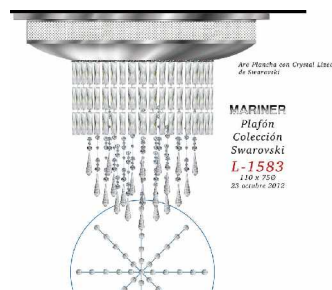

COLOR	COD.	PVP €
OF	55	20.172
OF	55	16.160

- 20040** LÁMPARA / CHANDELIER · 243↓ 180Ø cm
 ⚡ 36-E14+24-E14+12-E14 · Cristal Scholer / Scholer Crystal

COLOR	COD.	PVP €
OF	55	36.734
ORO ANT.	231	49.548

- 20040 .1** LÁMPARA / CHANDELIER · 243↓ 180Ø cm
 ⚡ 36-E14+24-E14+12-E14 · Sin Cristal / No Crystal

COLOR	COD.	PVP €
OF	55	23.460
ORO ANT.	231	36.276

DISEÑO	REF.	DESCRIPCIÓN
--------	------	-------------

20041 LÁMPARA / CHANDELIER · 159↓ 115Ø cm
 ⚡ 24-E14+12-E14

COLOR	COD.	PVP €
OF	55	10.330
PL.ANT.	387	14.928