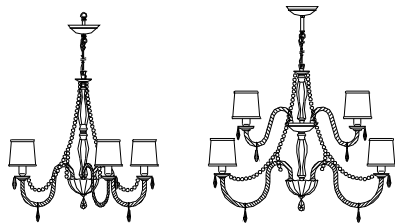

Descrizione _ Description	Materiali _ Materials
Sospensione	Vetro , SW@Elements , Tessuto
Hanging	Glass , SW@Elements , Fabric
Certificazioni_Certifications	

Cod.	Ø	H	Sp	Eco Alogena Eco Halogen		Energy Saving	LED
445/3	60	60		3x30w - E14	←	3x8w - E14	3x4w - E14
445/5	60	60		5x30w - E14	←	5x8w - E14	5x4w - E14
445/6	70	80		6x30w - E14	←	6x8w - E14	6x4w - E14
445/8	70	80		8x30w - E14	←	8x8w - E14	8x4w - E14
445/10	80	80		10x30w - E14	←	10x8w - E14	10x4w - E14
445/6+3	80	80		9x30w - E14	←	9x8w - E14	9x4w - E14
445/8+4	80	80		12x30w - E14	←	12x8w - E14	12x4w - E14
445/10+5	80	80		15x30w - E14	←	15x8w - E14	15x4w - E14

Teak / CDF	Bianco / C	Nero / CDF
Teak / CDF	White / C	Black / CDF
Sw Golden Teak	SW@Elements	Sw Jet
€ 983,00	€ 826,00	€ 936,00
€ 1.418,00	€ 1.242,00	€ 1.350,00
€ 1.793,00	€ 1.501,00	€ 1.707,00
€ 2.292,00	€ 2.096,00	€ 2.183,00
€ 2.795,00	€ 2.529,00	€ 2.661,00
€ 2.522,00	€ 2.288,00	€ 2.401,00
€ 3.024,00	€ 2.718,00	€ 2.879,00
€ 3.378,00	€ 2.944,00	€ 3.216,00

*Colori Paralume: Bianco, Nero - *Shade options: White, Black

445

Descrizione _ Description	Materiali _ Materials
Tavolo	Cristallo , SW@Elements , Metallo , Tessuto
Table	Crystal , SW@Elements , Metal , Fabric
Certificazioni_Certifications	

Cod.	Ø	H	Sp	Eco Alogena Eco Halogen		Energy Saving	LED
445/LP	14	36		1x30w - E14	←	1x8w - E14	1x4w - E14

Trasp. / C	Trasp. / CDF
Transp. / C	Transp. / CDF
SW@Elements	Sw Jet
€ 432,00	€ 432,00

*Colori Paralume: Bianco, Nero - *Shade options: White, Black