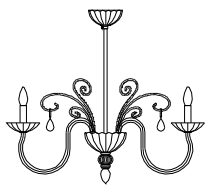

Cod.	Ø	H	Sp
347/5	75	66	
347/6	75	66	
347/8	77	66	
347/10	77	66	

Eco Alogena Eco Halogen	Energy Saving	LED
5x30w - E14	← 5x8w - E14	5x4w - E14
6x30w - E14	← 6x8w - E14	6x4w - E14
8x30w - E14	← 8x8w - E14	8x4w - E14
10x30w - E14	← 10x8w - E14	10x4w - E14

*Colori: Rosso, Turchese, Viola - *Colors: Red, Turquoise, Violet

Descrizione _ Description   Materiali _ Materials

Sospensione   Cristallo, SW@Elements, Metallo
Hanging   Crystal, SW@Elements, Metal

Certificazioni_Certifications

Colorato* / NK	Trasp. / C
Colored* / NK	Transp. / C
€ 975,00	€ 796,00
€ 1.151,00	€ 940,00
€ 1.505,00	€ 1.206,00
€ 1.860,00	€ 1.488,00