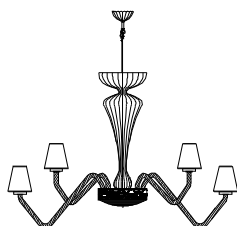

2420 Libellula

138 Lighting Experience

Cod.	Ø	H	Sp
2420/12	100	80	
2420/12+12	144	98	

Eco Alogena Eco Halogen	Energy Saving	Led
12x30w - E14	12x8w - E14	12x4w - E14
24x30w - E14	24x8w - E14	24x4w - E14

Descrizione _ Description	Materiali _ Materials
Sospensione Hanging Lamp	Vetro, Tessuto Glass, Fabric
Certificazioni_Certifications	

Trasp. / C SW@Elements
€ 2.800,00
€ 4.800,00