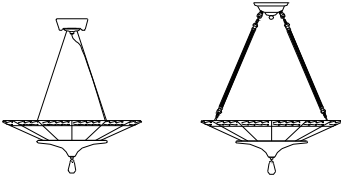

671

Descrizione _ Description	Materiali _ Materials
Sospensione	Vetro, Metallo
Hanging	Glass, Metal

Certificazioni_Certifications

Cod.	Ø	H	Sp
671/65 - 3C	65	25	
671/80 - 3C	80	27	
671/100D - 3A	100	85	

Eco Alogena Eco Halogen	Energy Saving	LED
6x30w - E14	6x8w - E14	6x4w - E14
7x30w - E14	7x8w - E14	7x4w - E14
15x30w - E14	15x8w - E14	15x4w - E14

Satinato / NK	Satinato ambra / O
€ 946,00	€ 990,00
€ 1.326,00	€ 1.403,00
€ 2.613,00	€ 2.746,00

704

Descrizione _ Description	Materiali _ Materials
Sospensione	Vetro, Metallo
Hanging	Glass, Metal

Certificazioni_Certifications

Cod.	Ø	H	Sp
704/40	40	90	

Eco Alogena Eco Halogen	Energy Saving	LED
7x30w - E14	7x8w - E14	7x4w - E14

Colorato* / C	Trasp. / C
€ 2.566,00	€ 1.447,00

*Opzioni: Verde acido, Viola - *Options: Acid green, Violet

711

Descrizione _ Description	Materiali _ Materials
Sospensione	SW®Elements, Metallo
Hanging	SW®Elements, Metal

Certificazioni_Certifications

Cod.	Ø	H	Sp
711/30	30	70	
711/45	45	100	

Eco Alogena Eco Halogen	Energy Saving	LED
5x40w - GU10		5x4w - GU10
6x40w - GU10		6x4w - GU10

Trasp. / NK
€ 1.633,00
€ 2.184,00

712

Descrizione _ Description	Materiali _ Materials
Sospensione	Vetro, SW®Elements, Metallo, Plexiglas
Hanging	Glass, SW®Elements, Metal, Plexiglas

Certificazioni_Certifications

Cod.	Ø	H	Sp
712/40	40	63	
712/50	50	76	
712/60	60	89	
712/80	80	100	
712/100	100	120	

Eco Alogena Eco Halogen	Energy Saving	LED
5x33w - G9		5x2,5w - G9
9x33w - G9		9x2,5w - G9
9x33w - G9		9x2,5w - G9
12x33w - G9		12x2,5w - G9
16x33w - G9		16x2,5w - G9

Satinato / C
€ 1.486,00
€ 1.857,00
€ 3.494,00
€ 6.224,00
€ 9.499,00