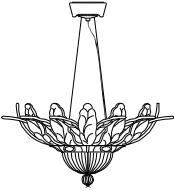

50

Cod.	Ø	H	Sp
50/70-3C	67	33	

Eco Alogena Eco Halogen	Energy Saving	LED
11x30w - E14	←	11x8w - E14 11x4w - E14

Descrizione _ Description	Materiali _ Materials
Sospensione	Vetro, Metallo
Hanging	Glass, Metal
Certificazioni_Certifications	

Oro / OP	Acidato / NK	Trasp. / OP
Gold / OP	Etched / NK	Transp. / OP
€ 2.253,00	€ 1.545,00	€ 1.545,00

51

Cod.	Ø	H	Sp
51/35	33	12	

Eco Alogena Eco Halogen	Energy Saving	LED
2x30w - E14	←	2x8w - E14 2x4w - E14

Descrizione _ Description	Materiali _ Materials
Soffitto	Vetro, Metallo
Ceiling	Glass, Metal
Certificazioni_Certifications	

Trasp. / O	Satinato / O
Transp. / O	Satin / O
	€ 364,00
	€ 381,00