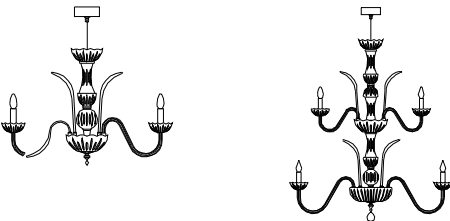

290

Descrizione _ Description	Materiali _ Materials
Sospensione	Cristallo, Metallo
Hanging	Crystal, Metal

Certificazioni_Certifications

Cod.	Ø	H	Sp
290/6	84	55	
290/8	84	55	
290/10	84	55	
290/12	94	62	
290/24+12	120	110	

Eco Alogena Eco Halogen	Energy Saving	LED
6x30w - E14	6x8w - E14	6x4w - E14
8x30w - E14	8x8w - E14	8x4w - E14
10x30w - E14	10x8w - E14	10x4w - E14
12x30w - E14	12x8w - E14	12x4w - E14
36x30w - E14	36x8w - E14	36x4w - E14

Ambra / O Amber / O	Trasp. / C Transp. / C
€ 1.501,00	€ 1.278,00
€ 1.719,00	€ 1.470,00
€ 1.950,00	€ 1.664,00
€ 2.275,00	€ 1.933,00
€ 6.804,00	€ 5.785,00