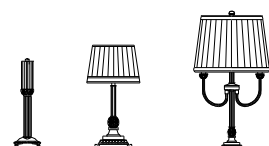

530

304 Cult Edition

Cod.	Ø	H	Sp
530/L	11	30	
530/LP *	22	41	
530/LG *	40	65	

Eco Alogena Eco Halogen		Energy Saving	LED
1x20w - G9	←		1x2,5w - G9
1x42w - E27	←	1x15w - E27	1x10w - E27
3x30w - E14	←	3x8w - E14	3x4w - E14

Descrizione _ Description	Materiali _ Materials
Tavolo	Cristallo , Vetro , Metallo , Tessuto
Table	Cristal, Glass, Metal, Fabric

Certificazioni_Certifications

Trasp. / OA	Ambra / OA
Trasp. / OA	Amber / OA
€ 197,00	€ 209,00
€ 470,00	€ 476,00
€ 782,00	€ 819,00

*Colore paralume:Beige - *Shade options: Beige