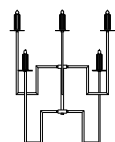

T10 Spider

334 Lighting Experience

Cod.	Ø	H	Sp
T10/P	56	85	

Eco Alogena Eco Halogen	Energy Saving	Led
8x20w - G9	8x2,5w - G9	8x2,5w - G9

Descrizione _ Description	Materiali _ Materials
Terra	Vetro satinato, Metallo
Floor	Glass, Metal
Certificazioni_Certifications	
Satinato / Cromo	Satinato / Nero
Satin / Chrome	Satin / Black
€ 1.100,00	€ 950,00