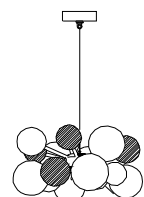

487 Cloud

100 Lighting Experience

Cod.	Ø	H	Sp
487/S	60	29	

Eco Alogena Eco Halogen		Energy Saving	Led
6x20w - G9	←		6x2,5w - G9

Descrizione _ Description	Materiali _ Materials
Sospensione	Metallo, Vetro Satinato
Hanging Lamp	Metal, Satin Glass

Certificazioni_Certifications

Satinato / BRZ	Satin / BRZ
	€ 1.380,00