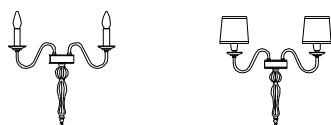

341

66 Cult Edition

Cod.	Ø	H	Sp
341/AP2	34	42	17
341/AP2-P	39	48	20

Eco Alogena Eco Halogen	Energy Saving	LED
2x30w - E14	←	2x4w - E14
2x30w - E14	←	2x4w - E14

Descrizione _ Description	Materiali _ Materials
Parete	Cristallo, Vetro, Metallo, Tessuto
Wall	Crystal, Glass, Metal, Fabric
Certificazioni_Certifications	
Paralume / Shade*	Trasp. / C
Trasp. / C	Trasp. / C
Trasp. / C	Transp. / C
€ 281,00	
€ 360,00	

*Colori Paralume: Arancio - *Shade options: Orange