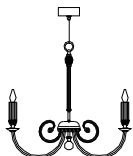

Descrizione _ Description	Materiali _ Materials
Sospensione	Vetro, Metallo
Hanging	Glass, Metal
Certificazioni_Certifications	

Cod.	Ø	H	Sp
545/5	69	75	
545/6	69	75	
545/8	69	75	

Eco Alogena Eco Halogen	Energy Saving	LED
5x30w - E14	5x8w - E14	5x4w - E14
6x30w - E14	6x8w - E14	6x4w - E14
8x30w - E14	8x8w - E14	8x4w - E14

Trasp. / OA	Ambra / OA
Trasp. / OA	Amber / OA
€ 937,00	€ 997,00
€ 1.041,00	€ 1.110,00
€ 1.256,00	€ 1.344,00