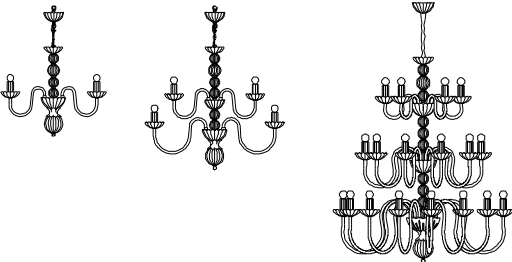

Cod.	Ø	H	Sp
280/AP1	15	22	31
280/AP2	31	22	25
280/AP3	36	22	31

Eco Alogena Eco Halogen	Energy Saving	LED
1x30w - E14	← 1x8w - E14	1x4w - E14
2x30w - E14	← 2x8w - E14	2x4w - E14
3x30w - E14	← 3x8w - E14	3x4w - E14

Teak / CDF	Trasp. / C	Trasp. / C
Teak / CDF	Trasp. / C	Trasp. / C
Sw Golden Teak	SW@Elements	Spectra@Crystal
€ 392,00	€ 326,00	€ 298,00
€ 534,00	€ 444,00	€ 380,00
€ 713,00	€ 594,00	€ 483,00

280

Descrizione _ Description

Tavolo
Table

Materiali _ Materials

Cristallo, SW@Elements, Metallo
Crystal, SW@Elements, Metal

Certificazioni _ Certifications

Cod.	Ø	H	Sp
280/L	15	32	

Eco Alogena Eco Halogen	Energy Saving	LED
1x30w - E14	← 1x8w - E14	1x4w - E14

Teak / CDF	Trasp. / C	Trasp. / C
Teak / CDF	Trasp. / C	Trasp. / C
Sw Golden Teak	SW@Elements	Spectra@Crystal
€ 396,00	€ 330,00	€ 309,00

280

Descrizione _ Description

Sospensione
Hanging

Materiali _ Materials

Cristallo, Vetro, SW@Elements, Metallo
Crystal, Glass, SW@Elements, Metal

Certificazioni _ Certifications

Cod.	Ø	H	Sp
280/6	82	65	
280/8	82	65	
280/10	82	65	
280/12	98	75	

Eco Alogena Eco Halogen	Energy Saving	LED
6x30w - E14	← 6x8w - E14	6x4w - E14
8x30w - E14	← 8x8w - E14	8x4w - E14
10x30w - E14	← 10x8w - E14	10x4w - E14
12x30w - E14	← 12x8w - E14	12x4w - E14

Teak / CDF	Trasp. / C	Trasp. / C
Teak / CDF	Trasp. / C	Trasp. / C
Sw Golden Teak	SW@Elements	Spectra@Crystal
€ 2.615,00	€ 2.179,00	€ 1.877,00
€ 3.100,00	€ 2.583,00	€ 2.216,00
€ 3.593,00	€ 2.994,00	€ 2.475,00
€ 4.211,00	€ 3.509,00	€ 2.935,00

281 - Evoque

Descrizione _ Description

Sospensione
Hanging

Materiali _ Materials

Cristallo, Vetro, Metallo
Crystal, Glass, Metal

Certificazioni _ Certifications

Cod.	Ø	H	Sp
281/5	70	64	
281/6	70	64	
281/8	70	64	
281/10	70	64	
281/6+3	84	73	
281/8+4	84	73	
281/10+5	84	73	
281/15+10+5	105	122	

Eco Alogena Eco Halogen	Energy Saving	LED
5x30w - E14	← 5x8w - E14	5x4w - E14
6x30w - E14	← 6x8w - E14	6x4w - E14
8x30w - E14	← 8x8w - E14	8x4w - E14
10x30w - E14	← 10x8w - E14	10x4w - E14
13x30w - E14	← 13x8w - E14	13x4w - E14
12x30w - E14	← 12x8w - E14	12x4w - E14
15x30w - E14	← 15x8w - E14	15x4w - E14
30x30w - E14	← 30x8w - E14	30x4w - E14

Colorato* / NK	Trasp. / NK
Colored* / NK	Trasp. / NK
€ 1.147,00	€ 951,00
€ 1.256,00	€ 1.038,00
€ 1.474,00	€ 1.213,00
€ 1.693,00	€ 1.388,00
€ 1.682,00	€ 1.365,00
€ 2.075,00	€ 1.693,00
€ 2.468,00	€ 2.020,00
€ 6.129,00	€ 5.000,00

*Colori: Turchese, Cipria, Bianco - *Colors: Turquoise, Powder, White

281 - Evoque

Descrizione _ Description

Parete
Wall

Materiali _ Materials

Cristallo, Vetro, Metallo
Crystal, Glass, Metal

Certificazioni _ Certifications

Cod.	Ø	H	Sp
281/AP1	15	27	24
281/AP2	27	27	21

Eco Alogena Eco Halogen	Energy Saving	LED
1x30w - E14	← 1x8w - E14	1x4w - E14
2x30w - E14	← 2x8w - E14	2x4w - E14

Colorato* / NK	Trasp. / NK
Colored* / NK	Trasp. / NK
€ 252,00	€ 219,00
€ 339,00	€ 296,00

*Colori: Turchese, Cipria, Bianco - *Colors: Turquoise, Powder, White