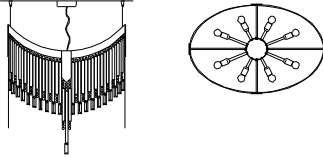

1016

Cod.	Ø	H	Sp
1016/60	60	66	40
1016/86	86	95	57

Eco Alogena Eco Halogen	Energy Saving	LED
5x30w - E14	5x8w - E14	5x4w - E14
8x30w - E14	8x8w - E14	8x4w - E14

Descrizione _ Description	Materiali _ Materials
Sospensione	SW®Elements , Vetro , Metallo
Hanging	SW®Elements, Glass, Metal
Certificazioni_Certifications	
Vetro Naz. / NK	Glass / NK
SW®Elements	SW®Elements
€ 2.174,00	€ 3.266,00

1020

Cod.	Ø	H	Sp
1020/144	144	160	

Eco Alogena Eco Halogen	Energy Saving	LED
18x33w - G9	18x7w - G9	18x2,5w - G9

Descrizione _ Description	Materiali _ Materials	
Sospensione	SW®Elements, Metallo	
Hanging	SW®Elements, Metal	
Certificazioni_Certifications		
Nichel / Nickel	Nichel / Nickel	Nichel / Nickel
Vetro Naz. / Glass	Spectra®Crystal	SW®Elements
€ 18.020,00	€ 22.472,00	€ 28.620,00