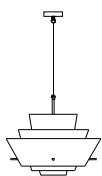

T1300 Medulla

114 Lighting Experience

Descrizione _ Description

Descrizione _ Description	Materiali _ Materials
Sospensione	Vetro, Metallo
Hanging	Glass, Metal