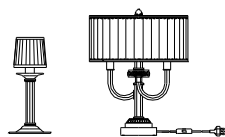

Descrizione _ Description	Materiali _ Materials

Tavolo	Cristallo, Metallo, Tessuto
Table	Crystal, Metal, Fabric

Certificazioni_Certifications

Cod.	Ø	H	Sp
8079/L	15	32	
8079/LP *	37	45	22
8079/LG *	37	52	22

Eco Alogena Eco Halogen	Energy Saving	LED
1x30w - E14	1x8w - E14	1x4w - E14
2x30w - E14	2x8w - E14	2x4w - E14
2x30w - E14	2x8w - E14	2x4w - E14

Ambra / O	Trasp. / NK
Amber / O	Transp. / NK
	€ 232,00
€ 673,00	€ 654,00
€ 709,00	€ 689,00

8084

290-291 Cult Edition

Descrizione _ Description	Materiali _ Materials

Tavolo	Cristallo, Metallo, Tessuto
Table	Crystal, Metal, Fabric

Certificazioni_Certifications

Cod.	Ø	H	Sp
8084/LP	24	47	
8084/LM	35	70	
8084/LG	50	91	

Eco Alogena Eco Halogen	Energy Saving	LED
1x42w - E27	1x15w - E27	1x10w - E27
1x42w - E27	1x15w - E27	1x10w - E27
2x30w - E14	2x8w - E14	2x4w - E14
1x70w - E27	1x20w - E27	1x10w - E27
3x30w - E14	3x8w - E14	3x4w - E14

Trasp. / NK	Viola / NK
Transp. / NK	Violet / NK
€ 470,00	€ 522,00
€ 700,00	€ 754,00
€ 1.267,00	€ 1.365,00

*Colore paralume: Viola, bianco - *Shade colors: Violet, White