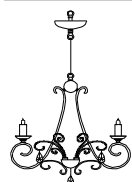

Cod.	Ø	H	Sp
743/3	52	56	
743/5*	66	68	
743/6*	66	68	
743/8*	68	68	
743/10*	90	85	

Eco Alogena Eco Halogen		Energy Saving	LED
3x33w - G9	←	3x7w - G9	3x2,5w - G9
5x30w - E14	←	5x8w - E14	5x4w - E14
6x30w - E14	←	6x8w - E14	6x4w - E14
8x30w - E14	←	8x8w - E14	8x4w - E14
10x30w - E14	←	10x8w - E14	10x4w - E14

*Colore paralume: Avorio, Nero - *Shade options: Ivory, Black

Descrizione _ Description	Materiali _ Materials
Sospensione	Vetro, SW@Elements, Metallo
Hanging	Glass, SW@Elements, Metal
Certificazioni_Certifications	
Trasp. / O	Trasp. / C
Trasp. / O	Trasp. / C
Sw Jet	Sw Jet
€ 809,60	€ 736,00
€ 996,60	€ 906,00
€ 1.152,80	€ 1.048,00
€ 1.457,50	€ 1.325,00
€ 2.361,70	€ 2.147,00