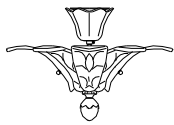

Oro / O	Acidato / NK	Trasp. / O
Gold / O	Etched / NK	Transp. / O
€ 406,00	€ 296,00	€ 296,00

60

184-185 Cult Edition

Cod.	Ø	H	Sp
60/55	57	40	
60/70	70	35	
60/100 T	100	45	

Eco Alogena Eco Halogen	Energy Saving	LED
3x30w - E14		3x4w - E14
9x30w - E14		9x4w - E14
19x30w - E14		19x4w - E14