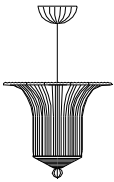

667

Descrizione _ Description	Materiali _ Materials
Sospensione	Vetro, Metallo
Hanging	Glass, Metal
Certificazioni_Certifications	

Cod.	Ø	H	Sp
667/50	50	41	

Eco Alogena Eco Halogen	Energy Saving	LED
6x30w - E14	6x8w - E14	6x4w - E14

Diamantata / C	Acidato / NK
Diamond / C	Etched / NK
€ 1.324,00	€ 1.324,00