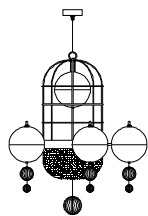

2365 Manish

58 Lighting Experience

Cod.	Ø	H	Sp
2365/100	100	110	

Eco Alogena Eco Halogen	Energy Saving	Led
9x33w - G9		9x2,5w - G9
14x4w - Led		14x4w

Nero / CdF
Black / CdF
€ 5.900,00

Descrizione _ Description	Materiali _ Materials
Sospensione	Cristallo, Vetro, Metallo
Hanging Lamp	Crystal, Glass, Metal
Certificazioni_Certifications	
CE	IP20