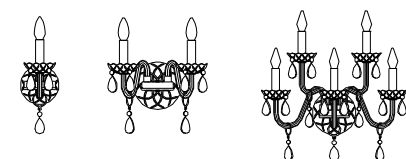

Trasp. / O	Trasp.-oro / O	Acidato / NK
Trasp. / O	Trasp.-gold / O	Etched / NK
€ 160,00	€ 202,00	€ 160,00

115

136 Cult Edition

Cod.	Ø	H	Sp
115/AP1	12	19	23
115/AP2	30	19	23
115/AP3	35	19	23

Eco Alogena Eco Halogen		Energy Saving	LED
1x30w - E14	←	1x8w - E14	1x4w - E14
2x30w - E14	←	2x8w - E14	2x4w - E14
3x30w - E14	←	3x8w - E14	3x4w - E14