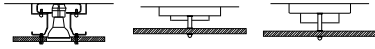

3004

Cod.	Ø	H	
3004/22	22	3+10	7
3004/FA ext	22	9	-
3004/FE ext	22	7	-

Eco Alogena Eco Halogen		Energy Saving	LED
1x30w - R50			
1x40w - GU10			1x4w - GU10
		1x13w - GX53	

Descrizione _ Description	Materiali _ Materials
Faretto ad incasso a luce diffusa	Vetro, Metallo
Spot light with diffused light	Glass, Metal

Certificazioni_Certifications

Acidato / C - O	Satinato / C - O	Trasp. / C - O
Etched / C - O	Satin / C - O	Transp. / C - O
	€ 158,00	€ 144,00
€ 211,00		€ 202,00
€ 223,00		€ 214,00