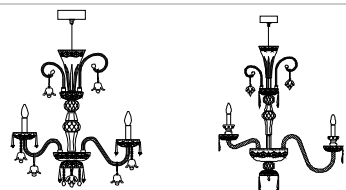

115 Cult Edition

Teak / CDF	Trasp. / O
Teak / CDF	Trasp. / O
Sw Golden Teak	SW@Elements
€ 383,00	€ 332,00
€ 654,00	€ 568,00
€ 924,00	€ 804,00
€ 1.543,00	€ 1.342,00

239

Descrizione _ Description

Sospensione
Hanging