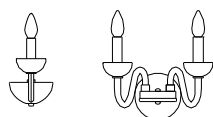

224

Cod.	Ø	H	Sp
224/AP1	13	25	26
224/AP2	32	25	22

Eco Alogena Eco Halogen		Energy Saving	LED
1x30w - E14	←	1x8w - E14	1x4w - E14
2x30w - E14	←	2x8w - E14	2x4w - E14

Descrizione _ Description	Materiali _ Materials
Parete	Cristallo, Vetro, Metallo
Wall	Crystal, Glass, Metal
Certificazioni_Certifications	

Ambra / O	Trasp. / O
Amber / O	Transp. / O
€ 290,00	€ 259,00
€ 371,00	€ 335,00