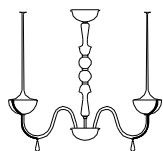

2410 Drops

80 Lighting Experience

Cod.	Ø	H	Sp
2410/8	75	69	

Eco Alogena Eco Halogen	Energy Saving	Led
8x33w - G9		

Descrizione _ Description	Materiali _ Materials
Sospensione Hanging Lamp	Vetro, Metallo, Resina termosensibile Glass, Metal, Thermosensitive resin
Certificazioni_Certifications	

Bianco / Viola sc. White / dark purple	Bianco / Fucsia White / Fuchsia
€ 1.990,00	€ 1.990,00