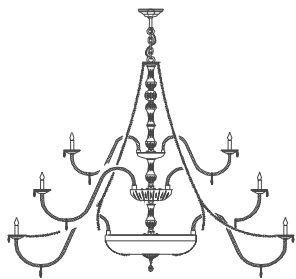

S014

167 Cult Edition

Cod.	Ø	H	Sp
S014/AP2	31	30	25

Eco Alogena Eco Halogen	Energy Saving	LED
2x30w - E14	2x8w - E14	2x4w - E14

Descrizione _ Description	Materiali _ Materials
Parete	Cristallo , Vetro, SW@Elements , Metallo
Wall	Crystal, Glass, SW@Elements , Metal
Certificazioni_Certifications	
Trasp. / O	Trasp. / O
Trasp./ O	Trasp./ O
Spectra@Crystal	SW@Elements
€ 436,00	€ 495,00

S053

164 Cult Edition

Cod.	Ø	H	Sp
S053/150	150	174	

Eco Alogena Eco Halogen	Energy Saving	LED
52x30w - E14	52x8w - E14	52x4w - E14

Descrizione _ Description	Materiali _ Materials
Sospensione	Cristallo , SW@Elements , Metallo
Hanging	Crystal , SW@Elements , Metal
Certificazioni_Certifications	
Trasp. / NK	Trasp. / NK
Trasp. / NK	Trasp./ NK
Vetro Naz. / Glass	Spectra@Crystal
€ 12.993,00	€ 14.740,00
Trasp. / NK	Trasp. / NK
Trasp./ NK	Trasp./ NK
SW@Elements	SW@Elements
€ 18.267,00	€ 18.267,00

S083

100 Cult Edition

Cod.	Ø	H	Sp
S083/240	240	200	

Eco Alogena Eco Halogen	Energy Saving	LED
64x30w - E14	64x8w - E14	64x4w - E14

Descrizione _ Description	Materiali _ Materials
Sospensione	Cristallo , SW@Elements , Metallo
Hanging	Crystal , SW@Elements , Metal
Certificazioni_Certifications	
Nero / CDF	Black / CDF
Sw Jet	Sw Jet
€ 29.479,00	€ 29.479,00