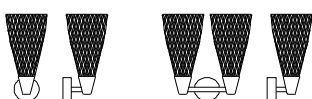

2400 Cheers

262 Lighting Experience

Cod.	L	H	Sp
2400/AP1	13	30	21
2400/AP2	28	30	21

Eco Alogena Eco Halogen	Energy Saving	Led
1x33w - G9		1x2,5w - G9
2x33w - G9		2x2,5w - G9

Verde / C	Trasp. / C
Green / C	Transp. / C
€ 240,00	€ 230,00
€ 390,00	€ 380,00

Descrizione _ Description	Materiali _ Materials
Parete	Metallo, Vetro
Wall lamp	Metal, Glass
Certificazioni_Certifications	
CE	IP20

*Varianti: trasparente, verde - Variants: Transp., green