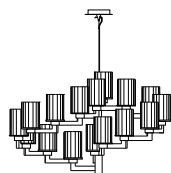

746 Artù

Descrizione _ Description	Materiali _ Materials
Sospensione	Vetro Satinato, Metallo
Hanging	Satin Glass, Metal
Certificazioni_Certifications	

Cod.	Ø	H	Sp
746/100	100	85	

Eco Alogena Eco Halogen		Energy Saving	Led
32x20w - G9	←		32x2,5w - G9

Satinato / CSP Satin / CSP
€ 4.600,00