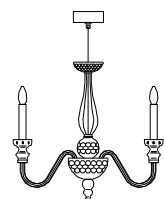

222

Cod.	Ø	H	Sp
222/3	52	49	
222/5	70	56	
222/6	70	56	
222/8	70	56	
222/10	70	56	

Eco Alogena Eco Halogen		Energy Saving	LED
3x30w - E14	←	3x8w - E14	3x4w - E14
5x30w - E14	←	5x8w - E14	5x4w - E14
6x30w - E14	←	6x8w - E14	6x4w - E14
8x30w - E14	←	8x8w - E14	8x4w - E14
10x30w - E14	←	10x8w - E14	10x4w - E14

Descrizione _ Description	Materiali _ Materials
Sospensione	Cristallo, Metallo
Hanging	Crystal, Metal
Certificazioni_Certifications	

Colorato* / NK	Ambra / O	Trasp. / C
Colored* / NK	Amber / O	Transp. / C
€ 704,00	€ 976,00	€ 588,00
€ 949,00	€ 1.200,00	€ 791,00
€ 1.073,00	€ 1.364,00	€ 895,00
€ 1.279,00	€ 1.631,00	€ 1.066,00
€ 1.365,00	€ 1.909,00	€ 1.139,00

*Colori: Turchese, Verde acido - *Colors: Turquoise, Acid green