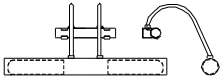

Cod.	Ø	H	Sp
3032/APP	40	19	18

Eco Alogena Eco Halogen	Energy Saving	LED
2x30w - E14	←	

Descrizione _ Description	Materiali _ Materials
Parete	Cristallo, Metallo
Wall	Crystal, Metal
Certificazioni_Certifications	
CE	IP20

Trasp. / C - O
Trasp. / C - O
€ 450,00