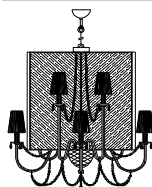

T400 Quadrimensione

8 Cult Upgrade

Descrizione _ Description	Materiali _ Materials
Sospensione	Cristallo, Metallo, Specchio, Tessuto, Swarovski®Elements
Hanging	Crystal, Metal, Mirror, Fabric, Swarovski®Elements
Certificazioni_Certifications	

touchngizab

Cod.	Ø	H	Sp
T400/12	115	125	
T401/12	80	77	

Eco Alogena Eco Halogen	Energy Saving	LED
12x30w - E14	← 12x8w - E14	12x4w - E14
12x30w - E14	← 12x8w - E14	12x4w - E14

Nero / CDF	Trasp. / C
Black / CDF	Transp. / C
€ 7.800,00	€ 7.800,00
€ 6.800,00	€ 6.800,00