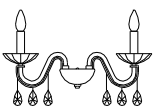

388 - Sirius

Descrizione _ Description   Materiali _ Materials

Parete   Cristallo, Vetro, SW@Elements, Metallo
Wall   Crystal, Glass, SW@Elements, Metal