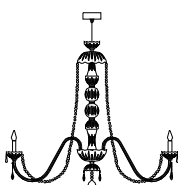

2292

Cod.	Ø	H	Sp
2292/12	115	100	

Eco Alogena Eco Halogen	Energy Saving	LED
12x30w - E14	12x8w - E14	12x4w - E14

Descrizione _ Description	Materiali _ Materials
Sospensione	Cristallo, SW@Elements, Metallo
Hanging	Crystal, SW@Elements, Metal
Certificazioni_Certifications	

Oro / Gold
SW@Elements
€ 5.510,00