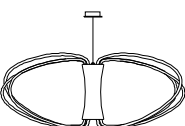

480

116 Lighting Experience

Cod.	Ø	H	Sp
480/100	100	41	

Eco Alogena Eco Halogen		Energy Saving	LED
		1x20w - GX24Q-4	

Descrizione _ Description	Materiali _ Materials
Sospensione	Vetro, Metallo
Hanging	Glass, Metal
Certificazioni_Certifications	
Trasp. / C	Bianco / C
Trasp. / C	White / C
€ 2.836,00	€ 3.039,00

*Prezzo comprensivo di lampadine - *Price including Eco Alogena Eco Halogen