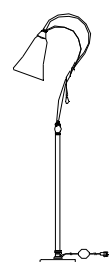

760

334 Cult Edition

Descrizione _ Description	Materiali _ Materials
Terra	Vetro, Metallo
Floor	Glass, Metal
Certificazioni_Certifications	

Cod.	Ø	H	Sp
760/OA	50	185	

Eco Alogena Eco Halogen		Energy Saving	LED
1x70w - E27	←	1x20w - E27	1x10w - E27

Satinato* / OA
Satin* / OA
€ 991,00

*Colori disponibili: bianco, ambra, verde - *Available colors: white, amber, green