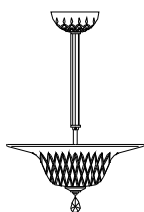

388 - Sirius

38 Cult Edition

Cod.	Ø	H	Sp
388/S	46	72	

Eco Alogena Eco Halogen	Energy Saving	LED
3x30w - E14		3x4w - E14

Descrizione _ Description	Materiali _ Materials
Sospensione	Cristallo, SW@Elements, Metallo
Hanging	Crystal, SW@Elements, Metal
Certificazioni_Certifications	

Trasp. / C	Nero / C
Transp. / C	Black / C
SW@Elements	Sw Jet
€ 1.208,00	€ 1.537,00