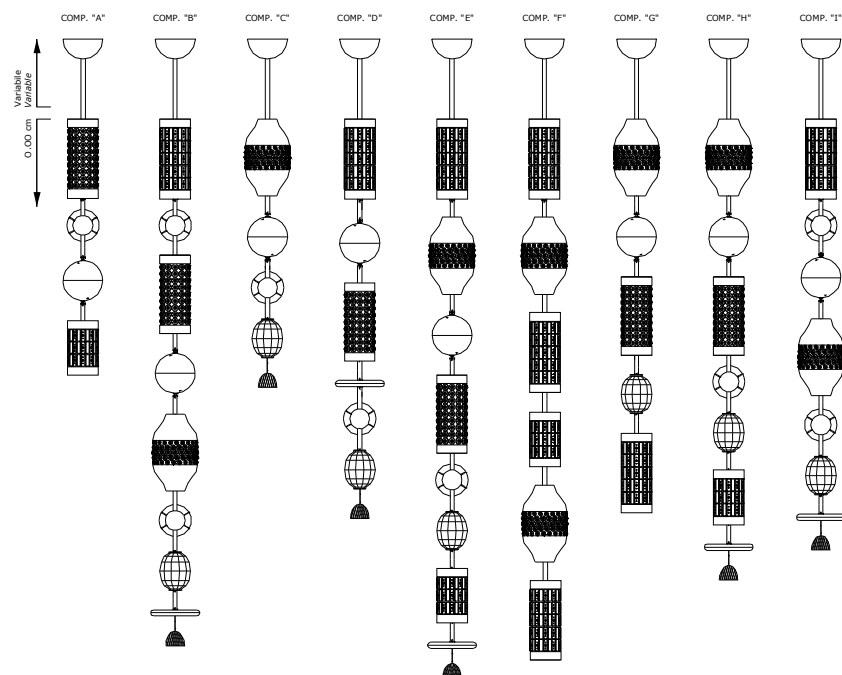

2360 Odette Odile

57 Lighting Experience

Sensor touch

Descrizione _ Description

Descrizione _ Description	Materiali _ Materials
Sospensione	Ceramica, Metallo, Tessuto
Hanging Lamp	Ceramic, Metal, fabric

Certificazioni_Certifications

Cod.	Ø	H	Sp
2360/LT	70	90	

Eco Alogena Eco Halogen	Energy Saving	Led
4x70w - E27		4x10w - E27

Nero / Cdf
Black / Cdf
€ 1.090,00

2360 Odette Odile

54 Lighting Experience

Descrizione _ Description

Descrizione _ Description	Materiali _ Materials
Sospensione	Cristallo, Ceramica, Metallo, Tessuto
Hanging Lamp	Crystal, Ceramic, Metal, fabric

Certificazioni_Certifications

Cod.	Ø	H	Sp
Comp. 2360/L	70	210	

Eco Alogena Eco Halogen	Energy Saving	Led
		22w - Led

Teak / Nk	Rosso / Cdf
	Red / Cdf
€ 5.143,00	€ 4.743,00

2360 Odette Odile

54 Lighting Experience

Descrizione _ Description

Descrizione _ Description	Materiali _ Materials
Sospensione	Metallo, Tessuto
Hanging Lamp	Metal, fabric

Certificazioni_Certifications

Cod.	Ø	H	Sp
2360/P	70	44	

Eco Alogena Eco Halogen	Energy Saving	Led
		8x4w - Led

Nero / Cdf / Nk
Black / Cdf / Nk
€ 1.292,00

2360 Odette Odile

* Altezza fusto. Per l'altezza totale aggiungere "h" rosone (+45cm). Opzionale: altezza rosone a misura.

*Height of the elements. For the total height add "h" of canopy (+45 cm). Optional: variable canopy height

Cod.	Ø	H	Sp	Eco Alogena Eco Halogen	Energy Saving	LED
Comp. 2360/A	20	166*				Led
Comp. 2360/B	32	342*				Led
Comp. 2360/C	29	175*				Led
Comp. 2360/D	32	260*				Led
Comp. 2360/E	32	364*				Led
Comp. 2360/F	29	352*				Led
Comp. 2360/G	29	256*				Led
Comp. 2360/H	29	300*				Led
Comp. 2360/I	32	280*				Led

Teak / Nk	Nero / Cdf	Rosso / Cdf
SW@Elements	Black / Cdf	Red / Cdf
€ 7.962,00	€ 5.593,00	€ 5.593,00
€ 14.997,00	€ 11.238,00	€ 11.238,00
€ 6.469,00	€ 5.470,00	€ 5.470,00
€ 11.516,00	€ 8.611,00	€ 8.611,00
€ 16.614,00	€ 12.216,00	€ 12.216,00
€ 18.520,00	€ 12.803,00	€ 12.803,00
€ 12.288,00	€ 8.477,00	€ 8.477,00
€ 13.246,00	€ 9.899,00	€ 9.899,00
€ 11.464,00	€ 9.384,00	€ 9.384,00