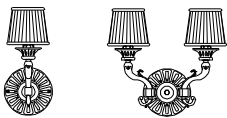

730

Cod.	Ø	H	Sp
730/AP1	14	32	20
730/AP2	25	32	13

Eco Alogena Eco Halogen	Energy Saving	LED
1x30w - E14	1x8w - E14	1x4w - E14
2x30w - E14	2x8w - E14	2x4w - E14

Descrizione _ Description	Materiali _ Materials
Parete	Vetro, Metallo, Tessuto
Wall	Glass, Metal, fabric

Certificazioni_Certifications	
UL Adj. CE	IP20

Trasp. /OA
Trasp. / OA
€ 244,00
€ 382,00

*Colore paralume: Beige - *Shade options: Beige