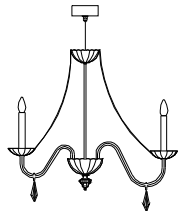

387

Descrizione _ Description   Materiali _ Materials

Sospensione   Cristallo, Metallo
Hanging   Crystal, Metal

Certificazioni _ Certifications

Cod.	Ø	H	Sp
387/4+4	80	71	
387/5+5	92	71	
387/6+6	92	71	
387/8+8	92	71	

Eco Alogena Eco Halogen	Energy Saving	LED
8x30w - E14	← 8x8w - E14	8x4w - E14
10x30w - E14	← 10x8w - E14	10x4w - E14
12x30w - E14	← 12x8w - E14	12x4w - E14
16x30w - E14	← 16x8w - E14	16x4w - E14

Trasp. / O Transp. / O
€ 1.155,00
€ 1.379,00
€ 1.542,00
€ 1.942,00