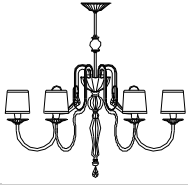

Descrizione _ Description   Materiali _ Materials

Sospensione   Cristallo, Vetro, SW@Elements, Metallo
Hanging   Crystal, Glass, SW@Elements, Metal

Certificazioni_Certifications

Cod.	Ø	H	Sp
341/3	85	80	
341/5	85	80	
341/6	85	80	
341/8	87	80	
341/10	87	80	

Eco Alogena Eco Halogen	Energy Saving	LED
3x30w - E14	5x8w - E14	5x4w - E14
5x30w - E14	5x8w - E14	5x4w - E14
6x30w - E14	6x8w - E14	6x4w - E14
8x30w - E14	8x8w - E14	8x4w - E14
10x30w - E14	10x8w - E14	10x4w - E14

Trasp. / C
Trasp. / C
Sw Topaz
€ 852,00
€ 1.198,00
€ 1.367,00
€ 1.700,00
€ 2.034,00

*Colori Paralume: Arancio - *Shade options: Orange