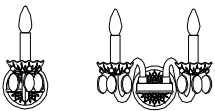

265

132 Cult Edition

Cod.	Ø	H	Sp
265/AP1	12	20	25
265/AP2	31	20	22

Eco Alogena Eco Halogen		Energy Saving	LED
1x30w - E14	←	1x8w - E14	1x4w - E14
2x30w - E14	←	2x8w - E14	2x4w - E14

Descrizione _ Description	Materiali _ Materials	
Parete	Cristallo, Vetro, SW@Elements, Metallo	
Wall	Crystal, Glass, SW@Elements, Metal	
Certificazioni_Certifications		
Teak / CDF	Trasp. / C	Trasp. / C
Teak / CDF	Trasp. / C	Trasp. / C
Sw Golden Teak	Spectra@Crystal	SW@Elements
€ 312,00	€ 230,00	€ 276,00
€ 400,00	€ 296,00	€ 423,00

265

Cod.	Ø	H	Sp
265/LP	12	32	

Eco Alogena Eco Halogen		Energy Saving	LED
1x30w - E14	←	1x8w - E14	1x4w - E14

Descrizione _ Description	Materiali _ Materials
Tavolo	Cristallo , SW@Elements , Metallo, Tessuto
Table	Crystal, SW@Elements , Metal, fabric
Certificazioni_Certifications	
Trasp. / C	Trasp. / C
Trasp. / C	Trasp. / C
	€ 331,00

*Colori Paralume: Avorio - *Shade options: Ivory