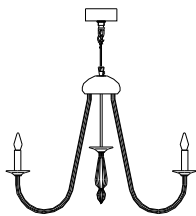

375

Cod.	Ø	H	Sp
375/3	60	60	
375/5	65	70	
375/6	65	70	
375/4+4	80	80	
375/5+5	80	80	

Eco Alogena Eco Halogen	Energy Saving	LED
3x30w - E14	← 3x8w - E14	3x4w - E14
5x30w - E14	← 5x8w - E14	5x4w - E14
6x30w - E14	← 6x8w - E14	6x4w - E14
8x30w - E14	← 8x8w - E14	8x4w - E14
10x30w - E14	← 10x8w - E14	10x4w - E14

Descrizione _ Description   Materiali _ Materials

Sospensione   Cristallo, Metallo
Hanging   Crystal , Metal

Certificazioni_Certifications

Verde acido / NK Acid green / NK	Viola / NK Purple / NK	Teak / CDF Teak / CDF	Ambra / O Amber / O	Trasp. / C Transp. / C
€ 1.003,00	€ 1.003,00	€ 1.003,00	€ 1.003,00	€ 871,00
€ 1.264,00	€ 1.264,00	€ 1.264,00	€ 1.264,00	€ 1.100,00
€ 1.375,00	€ 1.375,00	€ 1.375,00	€ 1.375,00	€ 1.195,00
€ 1.626,00	€ 1.626,00	€ 1.626,00	€ 1.626,00	€ 1.414,00
€ 1.862,00	€ 1.862,00	€ 1.862,00	€ 1.862,00	€ 1.619,00