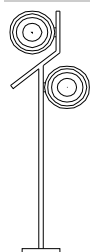

820 Ellepi

320 Lighting Experience

Descrizione _ Description	Materiali _ Materials
Terra Floor	Vetro Satinato, Metallo, Swarovski®Elements Satin Glass, Metal, Swarovski®Elements
Certificazioni_Certifications	

Cod.	Ø	H	Sp
820/P	53	170	

Eco Alogena Eco Halogen	Energy Saving	Led
2x30w - E14	←	2x4w - E27

Satinato / C	Satinato / BRZ
Satin / C	Satin / BRZ
SW®Elements	
€ 1.180,00	€ 1.080,00