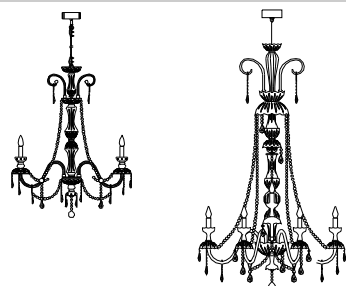

238 Sabik

Descrizione _ Description

Parete
Wall

Materiali _ Materials

Cristallo, Vetro, SW@Elements, Metallo
Crystal, Glass, SW@Elements, Metal

Certificazioni_Certifications

Cod.	Ø	H	Sp
238/AP1	13	30	28
238/AP2	32	30	26
238/AP5	53	46	32

Eco Alogena Eco Halogen	Energy Saving	LED
1x30w - E14	← 1x8w - E14	1x4w - E14
2x30w - E14	← 2x8w - E14	2x4w - E14
5x30w - E14	← 5x8w - E14	5x4w - E14

Ambra / O
Amber / O
Sw Light Topaz
€ 350,00
€ 588,00
€ 1.328,00

238 Sabik

Descrizione _ Description

Sospensione
Hanging

Materiali _ Materials

Cristallo, Vetro, SW@Elements, Metallo
Crystal, Glass, SW@Elements, Metal

Certificazioni_Certifications

Cod.	Ø	H	Sp
238/8	76	100	
238/10+5	86	145	
238/12+6	86	145	
238/16+8	100	195	

Eco Alogena Eco Halogen	Energy Saving	LED
8x30w - E14	← 8x8w - E14	8x4w - E14
15x30w - E14	← 15x8w - E14	15x4w - E14
18x30w - E14	← 18x8w - E14	18x4w - E14
24x30w - E14	← 24x8w - E14	24x4w - E14

118 Cult Edition

Ambra / O
Amber / O
Sw Light Topaz
€ 3.195,00
€ 7.629,00
€ 8.548,00
€ 10.837,00