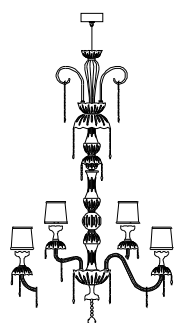

259

110 Cult Edition

Cod.	Ø	H	Sp
259/6	76	100	
259/12	86	115	
259/12+6	86	145	

Eco Alogena Eco Halogen	Energy Saving	LED
6x30w - E14	6x8w - E14	6x4w - E14
12x30w - E14	12x8w - E14	12x4w - E14
18x30w - E14	18x8w - E14	18x4w - E14

Descrizione _ Description	Materiali _ Materials
Sospensione	Cristallo, SW@Elements, Metallo, Tessuto
Hanging	Glass, SW@Elements, Metal, Fabric
Certificazioni_Certifications	

Teak / CDF	Fumè / C
Teak / CDF	Fumè / C
Sw Golden Teak	Sw Dark Sapphire
€ 2.884,00	€ 2.884,00
€ 6.869,00	€ 6.869,00
€ 9.720,00	€ 9.720,00

260

312-313Cult Edition

Cod.	Ø	H	Sp
260/LT	60	60	

Eco Alogena Eco Halogen	Energy Saving	LED
7x30w - E14	7x8w - E14	7x4w - E14

Descrizione _ Description	Materiali _ Materials
Tavolo	Cristallo, SW@Elements, Metallo
Table	Crystal, SW@Elements, Metal
Certificazioni_Certifications	

Ambra / O	Trasp. / C
Amber / O	Transp. / C
Sw Light Topaz	SW@Elements
€ 1.999,00	€ 1.738,00