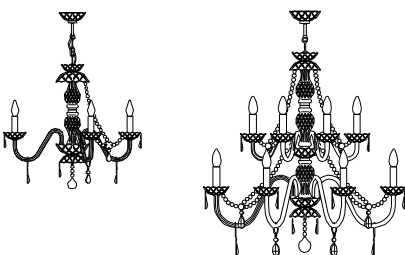

15

137 Cult Edition

Cod.	Ø	H	Sp
15/5	58	54	
15/6	58	54	
15/8	58	54	
15/6+3	58	73	
15/8+4	65	73	
15/10+5	75	73	
15/12+6	75	73	
15/12+12	75	73	

Eco Alogena Eco Halogen	Energy Saving	LED
5x30w - E14	← 5x8w - E14	5x4w - E14
6x30w - E14	← 6x8w - E14	6x4w - E14
8x30w - E14	← 8x8w - E14	8x4w - E14
9x30w - E14	← 9x8w - E14	9x4w - E14
12x30w - E14	← 12x8w - E14	12x4w - E14
15x30w - E14	← 15x8w - E14	15x4w - E14
18x30w - E14	← 18x8w - E14	18x4w - E14
24x30w - E14	← 24x8w - E14	24x4w - E14

Descrizione _ Description	Materiali _ Materials
Sospensione	Cristallo, SW@Elements, Metallo
Hanging	Crystal, SW@Elements, Metal
Certificazioni_Certifications	

Teak / CDF	Trasp. / C	Trasp. / C	Trasp. / C
Teak / CDF	Trasp. / C	Trasp. / C	Trasp. / C
Sw Golden Teak	SW@Elements	Spectra@Crystal	Vetro Naz. / Glass
€ 1.146,00	€ 881,00	€ 654,00	€ 586,00
€ 1.308,00	€ 1.006,00	€ 746,00	€ 666,00
€ 1.597,00	€ 1.228,00	€ 908,00	€ 803,00
€ 1.795,00	€ 1.381,00	€ 993,00	€ 876,00
€ 2.363,00	€ 1.817,00	€ 1.325,00	€ 1.169,00
€ 2.936,00	€ 2.258,00	€ 1.646,00	€ 1.451,00
€ 3.402,00	€ 2.617,00	€ 1.908,00	€ 1.676,00
€ 4.004,00	€ 3.080,00	€ 2.254,00	€ 1.952,00