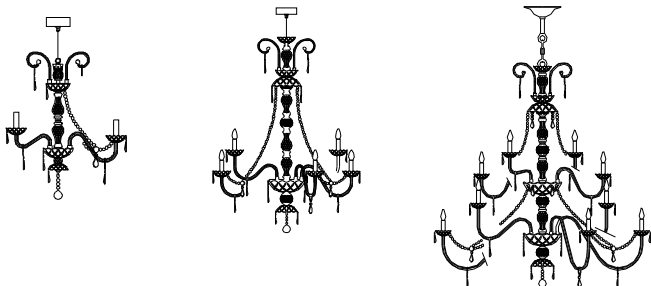

Descrizione _ Description

Parete
Wall
Materiali _ Materials
Cristallo, Vetro, SW@Elements, Metallo
Crystal, Glass, SW@Elements, Metal

Certificazioni _ Certifications

Cod.	Ø	H	Sp
117/AP1	12	25	23
117/AP2	30	25	20
117/AP3	42	25	22
117/AP5	51	40	37

Eco Alogena Eco Halogen	Energy Saving	LED
1x30w - E14	1x8w - E14	1x4w - E14
2x30w - E14	2x8w - E14	2x4w - E14
3x30w - E14	3x8w - E14	3x4w - E14
5x30w - E14	5x8w - E14	5x4w - E14

Trasp. / C SW@Elements	Trasp. / C Spectra@Crystal	Trasp. / C Vetro Naz. / Glass
€ 190,00	€ 154,00	€ 140,00
€ 282,00	€ 221,00	€ 194,00
€ 382,00	€ 297,00	€ 258,00
€ 613,00	€ 464,00	€ 404,00

117

Descrizione _ Description

Tavolo
Table
Materiali _ Materials
Cristallo, Vetro, SW@Elements, Metallo
Crystal, Glass, SW@Elements, Metal

Certificazioni _ Certifications

Cod.	Ø	H	Sp
117/L	12	27	
117/LT	45	54	

Eco Alogena Eco Halogen	Energy Saving	LED
1x30w - E14	1x8w - E14	1x4w - E14
6x30w - E14	6x8w - E14	6x4w - E14

Trasp. / C SW@Elements	Trasp. / C Spectra@Crystal	Trasp. / C Vetro Naz. / Glass
€ 182,00	€ 153,00	€ 142,00
€ 1.072,00	€ 792,00	€ 770,00

117

Descrizione _ Description

Sospensione
Hanging
Materiali _ Materials
Cristallo, Vetro, SW@Elements, Metallo
Crystal, Glass, SW@Elements, Metal

Certificazioni _ Certifications

Cod.	Ø	H	Sp
117/3+3	65	75	
117/4+4	65	75	
117/6+3	80	75	
117/8+4	80	75	
117/10+5	80	75	
117/20+10	115	130	
117/20+10+20+10	115	150	

Eco Alogena Eco Halogen	Energy Saving	LED
6x30w - E14	6x8w - E14	6x4w - E14
8x30w - E14	8x8w - E14	8x4w - E14
9x30w - E14	9x8w - E14	9x4w - E14
12x30w - E14	12x8w - E14	12x4w - E14
15x30w - E14	15x8w - E14	15x4w - E14
30x30w - E14	30x8w - E14	30x4w - E14
60x30w - E14	60x8w - E14	60x4w - E14

Trasp. / C SW@Elements	Trasp. / C Spectra@Crystal	Trasp. / C Vetro Naz. / Glass
€ 1.499,00	€ 1.024,00	€ 958,00
€ 1.836,00	€ 1.255,00	€ 1.169,00
€ 1.874,00	€ 1.300,00	€ 1.201,00
€ 2.393,00	€ 1.626,00	€ 1.495,00
€ 2.824,00	€ 1.857,00	€ 1.693,00
€ 6.535,00	€ 4.449,00	€ 4.122,00
€ 12.458,00	€ 8.613,00	€ 8.023,00

159

Descrizione _ Description

Parete
Wall
Materiali _ Materials
Cristallo, Vetro, SW@Elements, Metallo
Crystal, Glass, SW@Elements, Metal

Certificazioni _ Certifications

Cod.	Ø	H	Sp
159/AP1	15	43	29
159/AP2	36	43	25

Eco Alogena Eco Halogen	Energy Saving	LED
1x30w - E14	1x8w - E14	1x4w - E14
2x30w - E14	2x8w - E14	2x4w - E14

Trasp. / C SW@Elements	Trasp. / C Spectra@Crystal
€ 269,00	€ 244,00
€ 432,00	€ 360,00

159

Descrizione _ Description

Tavolo
Table
Materiali _ Materials
Cristallo, Vetro, SW@Elements, Metallo
Crystal, Glass, SW@Elements, Metal

Certificazioni _ Certifications

Cod.	Ø	H	Sp
159/L	14	42	

Eco Alogena Eco Halogen	Energy Saving	LED
1x30w - E14	1x8w - E14	1x4w - E14

Trasp. / C SW@Elements	Trasp. / C Spectra@Crystal
€ 297,00	€ 269,00