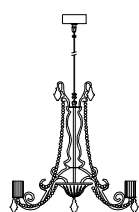

Satinato / BP Satin / BP
€ 273,00

Colori pendaglieria disponibili: Metal, Miele - Available pendants colors: Metal, Honey

745

Descrizione _ Description	Materiali _ Materials
Sospensione	Vetro, SW®Elements, Metallo
Hanging	Glass, SW®Elements, Metal
Certificazioni_Certifications	