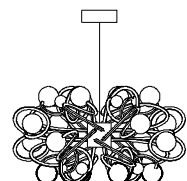

Descrizione _ Description	Materiali _ Materials
Parete	SW®Elements, Vetro, Metallo
Wall	SW®Elements, Glass, Metal

Certificazioni_Certifications

Trasp.-bianco/GR	Trasp.-white/GR
	€ 235,00
	€ 383,00

486

98 Lighting Experience