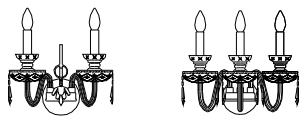

238 Sabik

Descrizione _ Description

Parete
Wall

Materiali _ Materials

Cristallo, Vetro, SW@Elements, Metallo
Crystal, Glass, SW@Elements, Metal

Certificazioni_Certifications

Cod.	Ø	H	Sp
238/AP1	13	30	28
238/AP2	32	30	26
238/AP5	53	46	32

Eco Alogena Eco Halogen	Energy Saving	LED
1x30w - E14	← 1x8w - E14	1x4w - E14
2x30w - E14	← 2x8w - E14	2x4w - E14
5x30w - E14	← 5x8w - E14	5x4w - E14

Ambra / O
Amber / O
Sw Light Topaz
€ 350,00
€ 588,00
€ 1.328,00