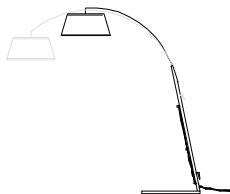

2206 Round

292 Lighting Experience

Descrizione _ Description

Parete
Wall lamp

Materiali _ Materials

Metallo, Vetro Satinato
Metal, Satin Glass

Certificazioni_Certifications

Cod.	Ø	H	Sp
2206/AP	11	15	9

Eco Alogena Eco Halogen	Energy Saving	LED
1x33w - G9	←	1x2.5w - G9

Trasp. / NK
Trasp. / NK
€ 240,00

2211

338 Lighting Experience

Descrizione _ Description

Terra
Floor

Materiali _ Materials

Mosaico, Metallo, Tessuto
Mosaic, Metal, Fabric

Certificazioni_Certifications

Cod.	Ø	H	Sp
2211/C	60	202-206	141-215

Eco Alogena Eco Halogen	Energy Saving	LED
1x70w - E27	←	1x20w - E27 1x10w - E27

Cromo / Chrome
€ 1.344,00

* Cablaggio rosso - Red wire - Paralume: Grigio scuro - *Lampshade: dark gray