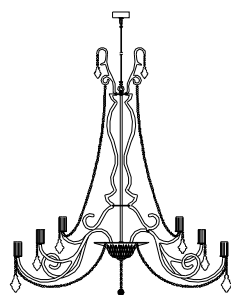

745

Descrizione _ Description	Materiali _ Materials
Sospensione	Vetro, SW®Elements, Metallo
Hanging	Glass, SW®Elements, Metal
Certificazioni_Certifications	

Cod.	Ø	H	Sp
745/8 *	73	76	
745/16 *	120	136	
745/30 **	180	220	

Eco Alogena Eco Halogen		Energy Saving	LED
8x20w - G9	←	8x5w - G9	8x2,5w - G9
16x20w - G9	←	16x5w - G9	16x2,5w - G9
30x20w - G9	←	30x5w - G9	30x2,5w - G9

Satinato / BP Satin / BP SW®Elements
€ 2.116,00
€ 4.147,00
€ 8.680,00

*Colori pendaglieria disponibili: Metal+Trasp., Miele+Trasp. - Available pendants colors: Metal+Trasp., Honey+Trasp.

**Colori pendaglieria disponibili: Metal, Miele - Available pendants colors: Metal, Honey