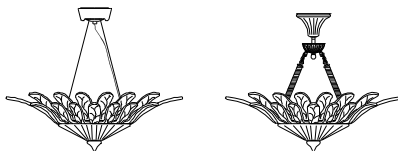

Descrizione _ Description	Materiali _ Materials
Parete	Vetro, Metallo, Tessuto
Wall	Glass, Metal, Fabric
Certificazioni_Certifications	

Trasp.te-oro / OP	Trasp.te-oro / O	Trasp. / O	Satinato-oro / O
Trasp.-gold/ OP	Trasp.-gold/ O	Trasp. / O	Satin-gold / O
	€ 232,00	€ 205,00	€ 249,00
€ 406,00			

72

243 Cult Edition

Cod.	Ø	H	Sp
72/APP	30	28	11
72/APG	38	34	14

Eco Alogena Eco Halogen	Energy Saving	LED
1x80w - R7s	←	
1x80w - R7s	←	

Descrizione _ Description	Materiali _ Materials
Parete	Vetro, Metallo
Wall	Glass, Metal
Certificazioni_Certifications	

Trasp.-oro / O	Satinato-oro / O
Trasp.-gold/ O	Satin-gold / O
€ 263,00	€ 268,00
€ 265,00	€ 282,00

73

231 Cult Edition

Cod.	Ø	H	Sp
73/AP	33	32	14

Eco Alogena Eco Halogen	Energy Saving	LED
1x80w - R7s	←	

Descrizione _ Description	Materiali _ Materials
Parete	Vetro, Metallo
Wall	Glass, Metal
Certificazioni_Certifications	

Trasp.-oro / O	Acidato / NK
Trasp.-gold/ O	Etched / NK
€ 229,00	€ 229,00

73

198 Cult Edition

Cod.	Ø	H	Sp
73/70	70	30	
73/100	100	36	
73/130	130	44	

Eco Alogena Eco Halogen	Energy Saving	LED
8x30w - E14	← 8x8w - E14	8x4w - E14
15x30w - E14	← 15x8w - E14	15x4w - E14
21x30w - E14	← 21x8w - E14	21x4w - E14

Descrizione _ Description	Materiali _ Materials
Soffitto	Vetro, Metallo
Ceiling	Glass, Metal
Certificazioni_Certifications	

Trasp.-oro / O	Acidato / NK
Trasp.-gold/ O	Etched / NK
€ 1.376,00	€ 1.238,00
€ 2.490,00	€ 2.242,00
€ 5.055,00	€ 4.549,00

73

Cod.	Ø	H	Sp
73/70-3C	70	26	
73/100-3A	100	90	

Eco Alogena Eco Halogen	Energy Saving	LED
8x30w - E14	← 8x8w - E14	8x4w - E14
12x30w - E14	← 12x8w - E14	12x4w - E14

Descrizione _ Description	Materiali _ Materials
Sospensione	Vetro, Metallo
Hanging	Glass, Metal
Certificazioni_Certifications	

Trasp.-oro / O	Acidato / NK
Trasp.-gold/ O	Etched / NK
€ 1.555,00	€ 1.399,00
€ 3.078,00	€ 2.924,00

74

Cod.	Ø	H	Sp
74/AP	15	30	11

Eco Alogena Eco Halogen	Energy Saving	LED
1x20w - G9	←	1x5w - G9

Descrizione _ Description	Materiali _ Materials
Parete	Vetro, Metallo
Wall	Glass, Metal
Certificazioni_Certifications	

Trasp. / O	Oro / O	Acidato / NK
Trasp. / O	Gold / O	Etched / NK
€ 136,00	€ 173,00	€ 136,00