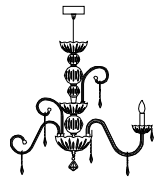

280

Descrizione _ Description

Sospensione
Hanging

Materiali _ Materials

Cristallo, Vetro, SW@Elements, Metallo
Crystal, Glass, SW@Elements, Metal

Certificazioni _ Certifications

Cod.	Ø	H	Sp
280/6	82	65	
280/8	82	65	
280/10	82	65	
280/12	98	75	

Eco Alogena Eco Halogen	Energy Saving	LED
6x30w - E14	← 6x8w - E14	6x4w - E14
8x30w - E14	← 8x8w - E14	8x4w - E14
10x30w - E14	← 10x8w - E14	10x4w - E14
12x30w - E14	← 12x8w - E14	12x4w - E14

Teak / CDF	Trasp. / C	Trasp. / C
Teak / CDF	Trasp. / C	Trasp. / C
Sw Golden Teak	SW@Elements	Spectra@Crystal
€ 2.615,00	€ 2.179,00	€ 1.877,00
€ 3.100,00	€ 2.583,00	€ 2.216,00
€ 3.593,00	€ 2.994,00	€ 2.475,00
€ 4.211,00	€ 3.509,00	€ 2.935,00