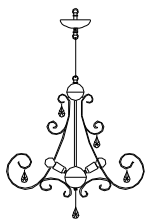

Descrizione _ Description	Materiali _ Materials
Sospensione	SW®Elements, Metallo
Hanging	SW®Elements, Metal
Certificazioni_Certifications	

Cod.	Ø	H	Sp
744/3	50	56	
744/5	63	60	
744/6	63	60	
744/8	70	70	
744/10	100	90	
744/12	150	127	

Eco Alogena Eco Halogen		Energy Saving	LED
3x30w - E14	←		
5x30w - E14	←		
6x30w - E14	←		
8x30w - E14	←		
10x30w - E14	←		
12x42w - E27	←		

Bianco e Nero / C White-Black / C Vetro Naz. / Glass	Cromo Chrome Sw Jet
	€ 587,00
	€ 741,00
	€ 819,00
	€ 1.353,00
	€ 3.800,00
	€ 7.276,00

745

Descrizione _ Description	Materiali _ Materials
Parete	Vetro, Metallo
Wall	Glass, Metal
Certificazioni_Certifications	

Cod.	Ø	H	Sp
745/AP2	34	25	20

Eco Alogena Eco Halogen		Energy Saving	LED
2x20w - G9	←	2x5w - G9	2x2,5w - G9

Satinato / BP Satin / BP
€ 273,00

Colori pendaglieria disponibili: Metal, Miele - Available pendants colors: Metal, Honey