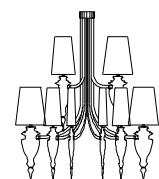

T410 Majestic

6 Cult Upgrade

Descrizione _ Description	Materiali _ Materials
Sospensione	Vetro, Metallo, Tessuto
Hanging	Glass, Metal, Fabric
Certificazioni_Certifications	

touchngizab

Cod.	Ø	H	Sp
T410/6+3	98	160	