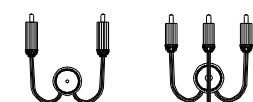

530

84 Cult Edition