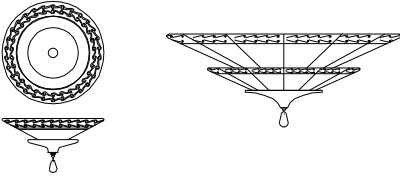

Descrizione _ Description	Materiali _ Materials
Soffitto	Vetro, Metallo
Ceiling	Glass, Metal

Certificazioni_Certifications

Cod.	Ø	H	Sp
671/50*	50	26	
671/65	65	35	
671/80	80	38	
671/100D	100	48	
671/120D	120	50	

Eco Alogena Eco Halogen	Energy Saving	LED
4x30w - E14	4x8w - E14	4x4w - E14
5x30w - E14	5x8w - E14	5x4w - E14
7x30w - E14	7x8w - E14	7x4w - E14
13x30w - E14	13x8w - E14	13x4w - E14
18x30w - E14	18x8w - E14	18x4w - E14

Satinato / NK	Satinato ambra / O
€ 434,00	€ 454,00
€ 870,00	€ 914,00
€ 1.250,00	€ 1.326,00
€ 2.265,00	€ 2.387,00
€ 3.882,00	€ 4.124,00