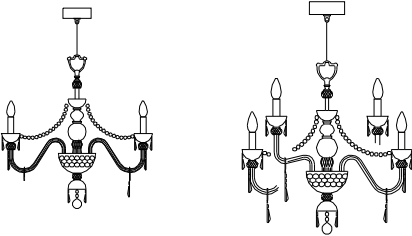

263

135 Cult Edition

Cod.	Ø	H	Sp
263/3	52	67	
263/5	62	67	
263/6	62	67	
263/8	62	67	
263/6+3	62	67	
263/8+4	62	67	

Eco Alogena Eco Halogen		Energy Saving	LED
3x30w - E14	←	3x8w - E14	3x4w - E14
5x30w - E14	←	5x8w - E14	5x4w - E14
6x30w - E14	←	6x8w - E14	6x4w - E14
8x30w - E14	←	8x8w - E14	8x4w - E14
9x30w - E14	←	9x8w - E14	9x4w - E14
12x30w - E14	←	12x8w - E14	12x4w - E14