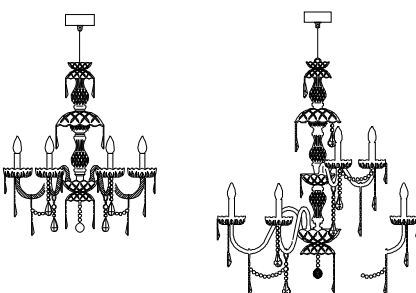

165

Descrizione _ Description	Materiali _ Materials
Sospensione	Cristallo, Vetro, SW@Elements, Metallo
Hanging	Crystal, Glass, SW@Elements, Metal
Certificazioni_Certifications	

Cod.	Ø	H	Sp
165/3	57	70	
165/5	57	70	
165/6	67	70	
165/8	67	70	
165/8+4	85	105	
165/10+5	85	105	
165/12+6	85	105	

Eco Alogena Eco Halogen	Energy Saving	LED
3x30w - E14	← 3x8w - E14	3x4w - E14
5x30w - E14	← 5x8w - E14	5x4w - E14
6x30w - E14	← 6x8w - E14	6x4w - E14
8x30w - E14	← 8x8w - E14	8x4w - E14
12x30w - E14	← 12x8w - E14	12x4w - E14
15x30w - E14	← 15x8w - E14	15x4w - E14
18x30w - E14	← 18x8w - E14	18x4w - E14

Trasp. / C Transp. / C SW Bronzeshade	Trasp. / C Transp. / C SW@Elements	Trasp. / C Transp. / C Spectra@Crystal	Teak / CDF Teak / CDF Sw Golden Teak
€ 1.588,00	€ 1.381,00	€ 910,00	€ 1.747,00
€ 1.923,00	€ 1.672,00	€ 1.072,00	€ 2.207,00
€ 2.116,00	€ 1.840,00	€ 1.192,00	€ 2.420,00
€ 2.462,00	€ 2.141,00	€ 1.389,00	€ 2.810,00
€ 3.603,00	€ 3.133,00	€ 2.103,00	€ 4.169,00
€ 4.132,00	€ 3.593,00	€ 2.449,00	€ 4.782,00
€ 4.490,00	€ 4.009,00	€ 2.700,00	€ 5.525,00