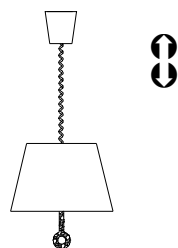

791 Lola Royale

70-74 Lighting Experience

Descrizione _ Description

Descrizione _ Description	Materiali _ Materials
Sospensione	Metallo, Plexiglas, SW Elements
Hanging	Metal, Plexiglas, SW Elements

Certificazioni _ Certifications

Cod.	Ø	H	Sp
791/SC	45	47	
791/SCM	70	71	
791/SCG	110	110	

Eco Alogena Eco Halogen	Energy Saving	LED
3x42w-E27	← 3x15w-E27	3x10w - E27
4x42w-E27	← 4x15w-E27	4x10w - E27
5x42w-E27	← 5x15w-E27	5x10w - E27

Soft Touch*
Crystal Rocks**
€ 886,00
€ 1.494,00
€ 2.658,00

*Colore paralume: Tortora, Bianco, Verde scuro - *Lampshade colours: Dove, White, Dark Green

**Colore Crystal Rocks SW@Elements: Nero, Trasp., Teak - *Crystal Rocks SW@Elements colours: Black, Transp., Teak

791 Lola Royale

190 Lighting Experience

Descrizione _ Description

Descrizione _ Description	Materiali _ Materials
Tavolo	Metallo, Plexiglas, SW Elements
Table	Metal, Plexiglas, SW Elements

Certificazioni _ Certifications

Cod.	Ø	H	Sp
791/L	30	35	

Eco Alogena Eco Halogen	Energy Saving	LED
	2x8w - E14	2x4w - E14

Soft Touch*
Crystal Rocks**
€ 515,00

*Colore paralume: Tortora, Bianco, Verde scuro - *Lampshade colours: Dove, White, Dark Green

**Colore Crystal Rocks SW@Elements: Nero, Trasp., Teak - *Crystal Rocks SW@Elements colours: Black, Transp., Teak