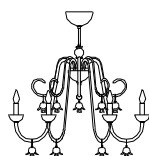

285

53 Cult Edition

Descrizione _ Description	Materiali _ Materials
Sospensione	Cristallo, Capodimonte, Metallo
Hanging	Crystal, Capodimonte, Metal
Certificazioni_Certifications	

Cod.	Ø	H	Sp
285/5	82	72	
285/6	82	72	
285/8	82	72	
285/10	85	75	
285/12	110	80	

Eco Alogena Eco Halogen	Energy Saving	LED
5x30w - E14	5x8w - E14	5x4w - E14
6x30w - E14	6x8w - E14	6x4w - E14
8x30w - E14	8x8w - E14	8x4w - E14
10x30w - E14	10x8w - E14	10x4w - E14
12x30w - E14	12x8w - E14	12x4w - E14

Teak / CDF	Trasp. / C
Teak / CDF	Transp. / C
€ 1.433,00	€ 1.103,00
€ 1.651,00	€ 1.269,00
€ 2.151,00	€ 1.655,00
€ 2.531,00	€ 1.947,00
€ 3.798,00	€ 2.922,00