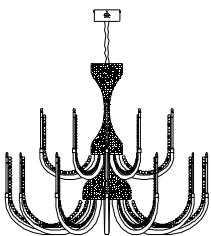

392 Sensai

Descrizione _ Description

Sospensione	Cristallo, Vetro, Swarovski®Elements, Metallo
Hanging Lamp	Crystal, Glass, Swarovski®Elements, Metal

Certificazioni_Certifications

Cod.	Ø	H	Sp
392/5	64	76	
392/6	64	76	
392/8	64	76	
392/10+5	110	93	
392/12+6	110	93	

Eco Alogena Eco Halogen	Energy Saving	Led
5x14w - G4	←	
6x14w - G4	←	
8x14w - G4	←	
15x14w - G4	←	
18x14w - G4	←	

Nero / Bianco / C Black / White / C	Nero / Bianco / C Black / White / C
Domestic Glass	SW®Elements
€ 1.330,00	€ 1.480,00
€ 1.430,00	€ 1.630,00
€ 1.680,00	€ 1.930,00
€ 2.980,00	€ 3.400,00
€ 3.390,00	€ 3.890,00