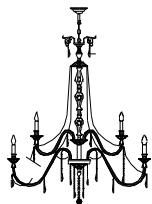

Cod.	Ø	H	Sp
2291/8+4	90	110	
2291/12+6	120	140	

Eco Alogena Eco Halogen	Energy Saving	LED
12x30w - E14	12x8w - E14	12x4w - E14
18x30w - E14	18x8w - E14	18x4w - E14

Descrizione _ Description	Materiali _ Materials
Sospensione	SW@Elements, Metallo
Hanging	SW@Elements, Metal
Certificazioni_Certifications	

Oro / Gold
SW@Elements
€ 4.623,00
€ 7.483,00