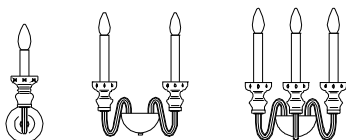

222

Cod.	Ø	H	Sp
222/AP1	12	31	18
222/AP2	30	31	15
222/AP3	35	31	18

Eco Alogena Eco Halogen		Energy Saving	LED
1x30w - E14	←	1x8w - E14	1x4w - E14
2x30w - E14	←	2x8w - E14	2x4w - E14
3x30w - E14	←	3x8w - E14	3x4w - E14

Descrizione _ Description	Materiali _ Materials
Parete	Cristallo, Vetro, Metallo
Wall	Crystal, Glass, Metal
Certificazioni_Certifications	

Colorato* / NK	Trasp. / C
Colored* / NK	Transp. / C
€ 217,00	€ 181,00
€ 303,00	€ 253,00
€ 441,00	€ 368,00

*Colori: Turchese, Verde acido - *Colors: Turquoise, Acid green

222

Cod.	Ø	H	Sp
222/LP	24	38	

Eco Alogena Eco Halogen		Energy Saving	LED
1x30w - E14	←	1x8w - E14	1x4w - E14

Descrizione _ Description	Materiali _ Materials
Tavolo	Cristallo, Metallo, Tessuto
Table	Crystal, Metal, Fabric
Certificazioni_Certifications	

Colorato* / NK	Trasp. / C
Colored* / NK	Transp. / C
€ 373,00	€ 339,00

*Colori: Turchese, Verde acido - *Colors: Turquoise, Acid green - Paralume: In tinta col cristallo - *Shade options: matching the crystal