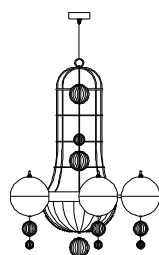

2370 Manoj

60 Lighting Experience

Cod.	Ø	H	Sp
2370/100	100	123	

Eco Alogena Eco Halogen	Energy Saving	Led
9x33w - G9		9x2,5w - G9
15x4w - Led		15x4w

Rosso / NK
Red / NK
€ 5.900,00

Descrizione _ Description	Materiali _ Materials
Sospensione	Cristallo, Vetro, Metallo
Hanging Lamp	Crystal, Glass, Metal
Certificazioni_Certifications	
CE	IP20