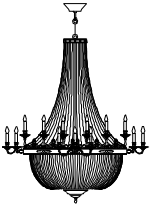

S014

167 Cult Edition

Cod.	Ø	H	Sp
S014/AP2	31	30	25

Eco Alogena Eco Halogen	Energy Saving	LED
2x30w - E14	2x8w - E14	2x4w - E14

Descrizione _ Description	Materiali _ Materials
Parete	Cristallo , Vetro, SW@Elements , Metallo
Wall	Crystal, Glass, SW@Elements , Metal
Certificazioni_Certifications	
Trasp. / O	Trasp. / O
Trasp./ O	Trasp./ O
Spectra@Crystal	SW@Elements
€ 436,00	€ 495,00

S053

164 Cult Edition

Cod.	Ø	H	Sp
S053/150	150	174	

Eco Alogena Eco Halogen	Energy Saving	LED
52x30w - E14	52x8w - E14	52x4w - E14

Descrizione _ Description	Materiali _ Materials
Sospensione	Cristallo , SW@Elements , Metallo
Hanging	Crystal , SW@Elements , Metal
Certificazioni_Certifications	
Trasp. / NK	Trasp. / NK
Trasp. / NK	Trasp./ NK
Vetro Naz. / Glass	Spectra@Crystal
€ 12.993,00	€ 14.740,00
Trasp. / NK	Trasp. / NK
Trasp./ NK	Trasp./ NK
SW@Elements	SW@Elements
€ 18.267,00	€ 18.267,00