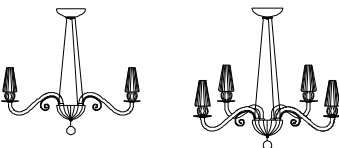

Teak / CDF	Bianco / C	Viola / V	Trasp. / C
Teak / CDF	White / C	Purple / V	Trasp. / C
€ 245,00	€ 232,00	€ 232,00	€ 181,00
€ 372,00	€ 354,00	€ 354,00	€ 293,00

344

Descrizione _ Description Materiali _ Materials