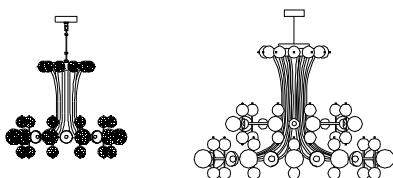

485

118-120 Lighting Experience

Cod.	Ø	H	Sp
485/10	82	62	
485/24	150	90	

Eco Alogena Eco Halogen		Energy Saving	LED
10x20w - G9	←		10x2,5w - G9
22x20w - G9	←		22x2,5w - G9

Descrizione _ Description	Materiali _ Materials
Sospensione	SW®Elements, Vetro, Metallo
Hanging	SW®Elements, Glass, Metal
Certificazioni_Certifications	
Cromo / Chrome	Trasp. / C
	Trasp. / C
€ 8.495,00	€ 2.587,00

Colori SW®Elements disponibili: Verde, Rosso - SW®Elements colours available: Green, Red