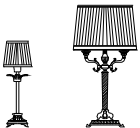

730

Cod.	Ø	H	Sp
730/LP	12	35	
730/LT	47	80	
730/LG	52	95	

Eco Alogena Eco Halogen	Energy Saving	LED
1x30w - E14	1x8w - E14	1x4w - E14
4x30w - E14	4x8w - E14	4x4w - E14
3x30w - E14	3x8w - E14	3x4w - E14
1x42w - E27	1x15w - E27	1x10w - E27

Descrizione _ Description	Materiali _ Materials
Tavolo	Vetro, Metallo, Tessuto
Table	Glass, Metal, fabric

Certificazioni_Certifications	
UL Adj. CE	IP20

Trasp. /OA
Trasp. / OA
€ 308,00
€ 1.231,00
€ 1.231,00

*Colore paralume: Beige - *Shade options: Beige