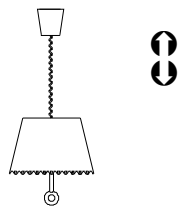

790 Lola

76-78 Lighting Experience

Descrizione _ Description

Descrizione _ Description	Materiali _ Materials
Sospensione	Metallo, Plexiglas
Hanging	Metal, Plexiglas

Certificazioni _ Certifications

Cod.	Ø	H	Sp
790/SC	45	47	
790/SCM	70	71	
790/SCG	110	110	

Eco Alogena Eco Halogen	Energy Saving	LED
3x42w-E27	← 3x15w-E27	3x10w - E27
4x42w-E27	← 4x15w-E27	4x10w - E27
5x42w-E27	← 5x15w-E27	5x10w - E27

Soft Touch*	Soft Touch*
Tortora / Arancio	Bianco / Bianco
Dove / Orange	White / White
€ 711,00	€ 711,00
€ 1.288,00	€ 1.288,00
€ 2.050,00	€ 2.050,00

790 Lola

192 Lighting Experience

Descrizione _ Description

Descrizione _ Description	Materiali _ Materials
Tavolo	Metallo, Plexiglas
Table	Metal, Plexiglas

Certificazioni _ Certifications

Cod.	Ø	H	Sp
790/L	30	35	

Eco Alogena Eco Halogen	Energy Saving	LED
	2x8w - E14	2x4w - E14

Soft Touch*	Soft Touch*
Tortora / Arancio	Bianco / Bianco
Dove / Orange	White / White
€ 423,00	€ 423,00