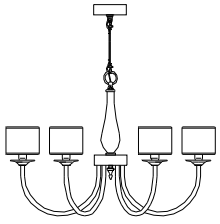

Descrizione _ Description   Materiali _ Materials

Sospensione   Vetro, Metallo, Tessuto
Hanging   Glass, Metal, Fabric

Certificazioni _ Certifications

Cod.	Ø	H	Sp
383/3	67	55	
383/5	79	60	
383/6	79	60	
383/8	79	60	

Eco Alogena Eco Halogen	Energy Saving	LED
3x30w - E14	← 3x8w - E14	3x4w - E14
5x30w - E14	← 5x8w - E14	5x4w - E14
6x30w - E14	← 6x8w - E14	6x4w - E14
8x30w - E14	← 8x8w - E14	8x4w - E14

Verde acido / NK Acid green / NK	Viola / NK Purple / NK	Ambra / OP Amber / OP	Trasp. / BR Transp. / BR
€ 795,00	€ 795,00	€ 795,00	€ 774,00
€ 1.135,00	€ 1.135,00	€ 1.135,00	€ 1.092,00
€ 1.304,00	€ 1.304,00	€ 1.304,00	€ 1.251,00
€ 1.643,00	€ 1.643,00	€ 1.643,00	€ 1.569,00

*Colori Paralume: In tinta con il vetro - *Shade options: Matching the glass

387

Descrizione _ Description   Materiali _ Materials

Parete   Cristallo, Vetro, Metallo
Wall   Crystal, Glass, Metal

Certificazioni _ Certifications

Cod.	Ø	H	Sp
387/AP2	31	32	18

Eco Alogena Eco Halogen	Energy Saving	LED
2x30w - E14	← 2x8w - E14	2x4w - E14

Trasp. / O Transp. / O
€ 359,00

387

Descrizione _ Description   Materiali _ Materials

Tavolo   Cristallo, Metallo, Tessuto
Table   Glass, Metal, Fabric

Certificazioni _ Certifications

Cod.	Ø	H	Sp
387/LP	24	41	

Eco Alogena Eco Halogen	Energy Saving	LED
1x30w - E14	← 1x8w - E14	1x4w - E14

Trasp. / O Transp. / O
€ 306,00

*Colori Paralume: Beige - *Shade options: Beige