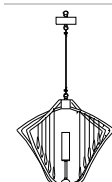

2301/S

Cod.	Ø	H	Sp
2301/S	52	52	

Eco Alogena Eco Halogen	Energy Saving	LED
1x42w - E14		

Descrizione _ Description	Materiali _ Materials
Sospensione	SW@Elements, Metallo
Hanging	SW@Elements, Metal
Certificazioni_Certifications	

Cromo / Chrome
Sw Sapphire
€ 1.368,00