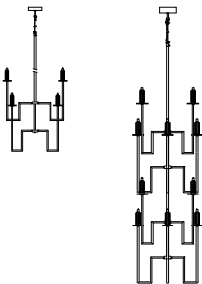

T10 Spider

18-20 Lighting Experience

Cod.	Ø	H	Sp
T10/8	56	130	
T10/16	56	210	

Eco Alogena Eco Halogen	Energy Saving	LED
8x20w - G9	8x2,5w - G9	8x2,5w - G9
16x20w - G9	16x2,5w - G9	16x2,5w - G9

Descrizione _ Description	Materiali _ Materials
Sospensione	Vetro Satinato
Hanging	Satin Glass
Certificazioni_Certifications	
Cromo	Satinato / Nero
Chrome	Satin / Black
€ 1.150,00	€ 990,00
€ 1.960,00	€ 1.720,00

T10 Spider

334 Lighting Experience

Cod.	Ø	H	Sp
T10/P	56	85	

Eco Alogena Eco Halogen	Energy Saving	Led
8x20w - G9	8x2,5w - G9	8x2,5w - G9

Descrizione _ Description	Materiali _ Materials
Terra	Vetro satinato, Metallo
Floor	Glass, Metal
Certificazioni_Certifications	
Satinato / Cromo	Satinato / Nero
Satin / Chrome	Satin / Black
€ 1.100,00	€ 950,00