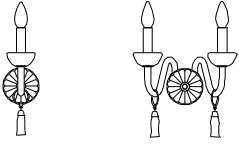

Cod.	Ø	H	Sp
396/AP1	14	30	25
396/AP2	28	30	20

Eco Alogena Eco Halogen	Energy Saving	LED
1x30w - E14	1x8w - E14	1x4w - E14
2x30w - E14	2x8w - E14	2x4w - E14

Descrizione _ Description	Materiali _ Materials
Parete	Cristallo, Vetro, Metallo
Wall	Crystal, Glass, Metal
Certificazioni_Certifications	
Trasp. / OA	
Trasp. / OA	
€ 194,00	
€ 270,00	

396

Cod.	Ø	H	Sp
396/L	11	30	

Eco Alogena Eco Halogen	Energy Saving	LED
1x30w - E14	1x8w - E14	1x4w - E14

Descrizione _ Description	Materiali _ Materials
Tavolo	Cristallo, SW@Elements, Metallo, Tessuto
Table	Glass, SW@Elements, Metal, Fabric
Certificazioni_Certifications	
Trasp. / OA	
Trasp. / OA	
€ 168,00