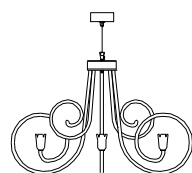

460

Cod.	Ø	H	Sp
460/5	70	55	
460/6	70	55	
460/8	90	65	
460/10	90	65	
460/12	90	65	

Eco Alogena Eco Halogen		Energy Saving	LED
5x20w - G9	←		5x2,5w - G9
6x20w - G9	←		6x2,5w - G9
8x20w - G9	←		8x2,5w - G9
10x20w - G9	←		10x2,5w - G9
12x20w - G9	←		12x2,5w - G9

Descrizione _ Description	Materiali _ Materials
Sospensione	Vetro, Metallo
Hanging	Glass, Metal
Certificazioni_Certifications	

Satinato / C	Trasp. / C
Satin / C	Trasp. / C
€ 1.066,00	€ 1.066,00
€ 1.236,00	€ 1.236,00
€ 1.659,00	€ 1.659,00
€ 2.019,00	€ 2.019,00
€ 2.352,00	€ 2.352,00