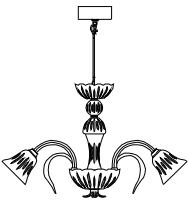

292

Cod.	Ø	H	Sp
292/6	86	42	
292/8	86	42	
292/10	86	42	
292/12	86	42	

Eco Alogena Eco Halogen	Energy Saving	LED
6x30w - E14	← 6x8w - E14	6x4w - E14
8x30w - E14	← 8x8w - E14	8x4w - E14
10x30w - E14	← 10x8w - E14	10x4w - E14
12x30w - E14	← 12x8w - E14	12x4w - E14

Descrizione _ Description	Materiali _ Materials
Sospensione	Cristallo, Metallo
Hanging	Crystal, Metal
Certificazioni_Certifications	
Teak / CDF	Trasp. / C
Teak / CDF	Trasp. / C
€ 1.997,00	€ 1.597,00
€ 2.406,00	€ 1.925,00
€ 2.847,00	€ 2.278,00
€ 3.084,00	€ 2.467,00

316

Cod.	Ø	H	Sp
316/3A	25	17	
316/4A	35	20	

Eco Alogena Eco Halogen	Energy Saving	LED
3x30w - E14	←	3x4w - E14
4x30w - E14	←	4x4w - E14

Descrizione _ Description	Materiali _ Materials
Soffitto	Cristallo, Metallo
Ceiling	Crystal, Metal
Certificazioni_Certifications	
Trasp. / C - O	Trasp. / C - O
	€ 505,00
	€ 864,00