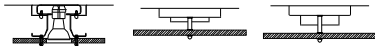

Cod.	Ø	H	
3003/22	22	3+10	7
3003/FA ext	22	9	-
3003/FE ext	22	7	-

Eco Alogena Eco Halogen		Energy Saving	LED
1x30w - R50			
1x40w - GU10			1x4w - GU10
		1x13w - GX53	

Descrizione _ Description	Materiali _ Materials
Faretto ad incasso a luce diffusa	Vetro, Metallo
Spot light with diffused light	Glass, Metal

Certificazioni_Certifications

Acidato / C - O	Satinato / C - O	Trasp. / C - O
Etched / C - O	Satin / C - O	Transp. / C - O
	€ 158,00	€ 144,00
€ 211,00		€ 202,00
€ 223,00		€ 214,00