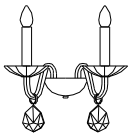

387

Descrizione _ Description   Materiali _ Materials

Parete   Cristallo, Vetro, Metallo
Wall   Crystal, Glass, Metal