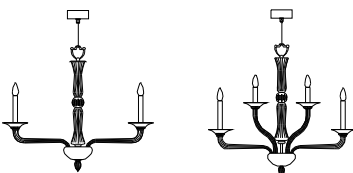

430

Cod.	Ø	H	Sp
430/6	90	70	
430/8	90	70	
430/10	90	70	
430/6+3	90	80	
430/8+4	90	80	

Eco Alogena Eco Halogen	Energy Saving	LED
6x30w - E14	6x8w - E14	6x4w - E14
8x30w - E14	8x8w - E14	8x4w - E14
10x30w - E14	10x8w - E14	10x4w - E14
9x30w - E14	9x8w - E14	9x4w - E14
12x30w - E14	12x8w - E14	12x4w - E14

Descrizione _ Description	Materiali _ Materials		
Sospensione	Cristallo, Metallo		
Hanging	Crystal, Metal		
Certificazioni_Certifications			
Teak / CDF	Verde / NK	Trasp. / NK	Blu / NK
Teak / CDF	Green / NK	Trasp. / NK	Blu / NK
€ 1.816,00	€ 1.665,00	€ 1.514,00	€ 1.665,00
€ 2.151,00	€ 1.972,00	€ 1.793,00	€ 1.972,00
€ 2.519,00	€ 2.308,00	€ 2.099,00	€ 2.308,00
€ 2.377,00	€ 2.178,00	€ 1.980,00	€ 2.178,00
€ 2.916,00	€ 2.673,00	€ 2.430,00	€ 2.673,00