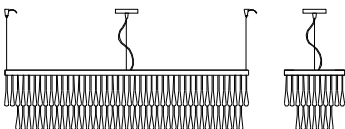

C Spectra@Crystal	C SW@Elements
€ 1.816,00	€ 2.456,00
€ 1.709,00	€ 2.349,00

2307 Aldo

Descrizione _ Description	Materiali _ Materials
Sospensione	Vetro, Metallo
Hanging Lamp	Glass, Metallo
Certificazioni_Certifications	