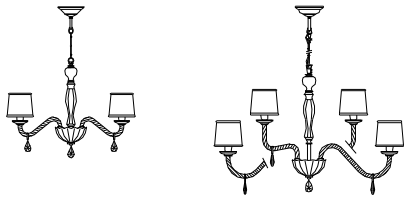

Cod.	Ø	H	Sp
346/AP1	16	26	33
346/AP2	42	26	16

Eco Alogena Eco Halogen	Energy Saving	LED
1x30w - E14	← 1x8w - E14	1x4w - E14
2x30w - E14	← 2x8w - E14	2x4w - E14

*Colori Paralume: Bianco, Nero - *Shade options: White, Black

Descrizione _ Description   Materiali _ Materials

Parete   Cristallo, Vetro, SW@Elements, Metallo, Tessuto
Wall   Crystal, Glass, SW@Elements, Metal, Fabric

Certificazioni_Certifications

Bianco / C	Nero / CDF
White / C	Black / CDF
SW@Elements	Sw Jet
€ 296,00	€ 301,00
€ 422,00	€ 430,00

Cod.	Ø	H	Sp
346/5	55	47	
346/6	67	47	
346/4+4	80	57	
346/5+5	80	57	

Eco Alogena Eco Halogen	Energy Saving	LED
5x30w - E14	← 5x8w - E14	5x4w - E14
6x30w - E14	← 6x8w - E14	6x4w - E14
8x30w - E14	← 8x8w - E14	8x4w - E14
10x30w - E14	← 10x8w - E14	10x4w - E14

*Colori Paralume: Bianco, Nero - *Shade options: White, Black

Descrizione _ Description   Materiali _ Materials

Sospensione   Cristallo, SW@Elements, Metallo, Tessuto
Hanging   Glass, SW@Elements, Metal, Fabric

Certificazioni_Certifications

Bianco / C	Nero / CDF
White / C	Black / CDF
SW@Elements	Sw Jet
€ 931,00	€ 948,00
€ 1.096,00	€ 1.142,00
€ 1.400,00	€ 1.442,00
€ 1.696,00	€ 1.749,00

Cod.	Ø	H	Sp
347/AP2	32	26	16

Eco Alogena Eco Halogen	Energy Saving	LED
2x30w - E14	← 2x8w - E14	2x4w - E14

*Colori: Rosso, Turchese, Viola - *Colors: Red, Turquoise, Violet

Descrizione _ Description   Materiali _ Materials

Parete   Cristallo, Vetro, SW@Elements, Metallo
Wall   Crystal, Glass, SW@Elements, Metal

Certificazioni_Certifications

Colorato* / NK	Trasp. / C
Colored* / NK	Transp. / C
€ 394,00	€ 342,00