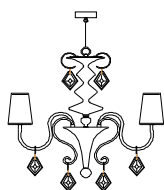

Descrizione _ Description	Materiali _ Materials
Sospensione Hanging Lamp	Vetro, Tessuto Glass, Fabric
Certificazioni_Certifications	

Trasp. / C SW@Elements
€ 2.800,00
€ 4.800,00

2430 Venus

4 Cult Upgrade