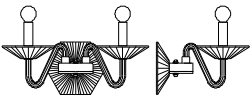

323

69 Cult Edition

Cod.	Ø	H	Sp
323/AP1	15	26	30
323/AP2	43	26	27

Eco Alogena Eco Halogen	Energy Saving	LED
1x30w - E14	←	1x4w - E14
2x30w - E14	←	2x4w - E14

Teak / CDF	Colorato* / C	Trasp. / C
Teak / CDF	Colored* / C	Transp. / C
€ 288,00	€ 273,00	€ 230,00
€ 384,00	€ 372,00	€ 306,00

*Colori: Blu, Verde - *Colors: Blue, Green

Descrizione _ Description	Materiali _ Materials
Parete	Cristallo, Metallo
Wall	Crystal, Metal
Certificazioni_Certifications