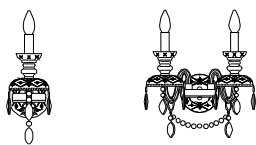

235

Cod.	Ø	H	Sp
235/AP1	13	30	28
235/AP2	32	30	26

Eco Alogena Eco Halogen	Energy Saving	LED
1x30w - E14	1x8w - E14	1x4w - E14
2x30w - E14	2x8w - E14	2x4w - E14

Descrizione _ Description	Materiali _ Materials
Parete	Cristallo, Vetro, SW@Elements, Metallo
Wall	Crystal, Glass, SW@Elements, Metal
Certificazioni_Certifications	

Trasp. / C
Transp. / C
SW@Elements
€ 306,00
€ 499,00