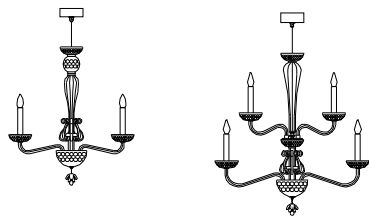

Cod.	Ø	H	Sp
220/3	64	68	
220/5	64	68	
220/6	77	75	
220/8	77	75	
220/10	77	75	
220/8+4	98	85	

Eco Alogena Eco Halogen		Energy Saving	LED
3x30w - E14	←	3x8w - E14	3x4w - E14
5x30w - E14	←	5x8w - E14	5x4w - E14
6x30w - E14	←	6x8w - E14	6x4w - E14
8x30w - E14	←	8x8w - E14	8x4w - E14
10x30w - E14	←	10x8w - E14	10x4w - E14
12x30w - E14	←	12x8w - E14	12x4w - E14

Descrizione _ Description	Materiali _ Materials
Sospensione	Cristallo, Vetro, Metallo
Hanging	Crystal, Glass, Metal
Certificazioni_Certifications	

Teak / CDF	Trasp. / C
Teak / CDF	Transp. / C
€ 1.000,00	€ 769,00
€ 1.194,00	€ 918,00
€ 1.261,00	€ 970,00
€ 1.400,00	€ 1.077,00
€ 1.548,00	€ 1.190,00
€ 1.848,00	€ 1.422,00