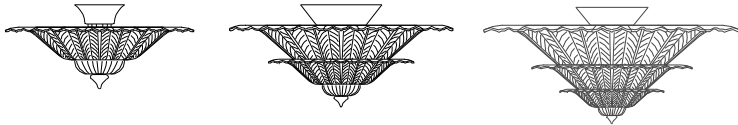

64

Cod.	Ø	H	Sp
64/L	16	30	

Eco Alogena Eco Halogen	Energy Saving	LED
1x20w - G9	1x5w - G9	2,5w - G9

Descrizione _ Description	Materiali _ Materials	
Tavolo Table	Vetro, Metallo Glass, Metal	
Certificazioni_Certifications		
Trasp. / O	Oro / O	Acidato / NK
Transp. / O	Gold / O	Etched / NK
€ 124,00	€ 145,00	€ 124,00

64

Cod.	Ø	H	Sp
64/50	50	25	
64/65	65	30	
64/80	80	38	
64/100	100	38	
64/100D	100	42	
64/120D	120	45	
64/140D	140	52	
64/160T	160	67	
64/180T	180	78	

Eco Alogena Eco Halogen	Energy Saving	LED
5x30w - E14	5x8w - E14	5x4w - E14
7x30w - E14	7x8w - E14	7x4w - E14
12x30w - E14	12x8w - E14	12x4w - E14
17x30w - E14	17x8w - E14	17x4w - E14
17x30w - E14	17x8w - E14	17x4w - E14
17x30w - E14	17x8w - E14	17x4w - E14
23x30w - E14	23x8w - E14	23x4w - E14
2x30w - E14	2x8w - E14	2x4w - E14
24x70w - E27	24x20w - E27	24x10w - E27
2x30w - E14	2x8w - E14	2x4w - E14
32x70w - E27	32x20w - E27	32x10w - E27

Descrizione _ Description	Materiali _ Materials	
Soffitto Ceiling	Vetro, Metallo Glass, Metal	
Certificazioni_Certifications		
Trasp. / O	Oro / O	Acidato / NK
Transp. / O	Gold / O	Etched / NK
€ 612,00	€ 858,00	€ 612,00
€ 678,00	€ 951,00	€ 678,00
€ 1.404,00	€ 1.825,00	€ 1.404,00
€ 1.825,00	€ 2.381,00	€ 1.825,00
€ 2.326,00	€ 3.200,00	€ 2.326,00
€ 3.484,00	€ 4.837,00	€ 3.484,00
€ 5.303,00	€ 7.327,00	€ 5.303,00
€ 6.940,00	€ 9.628,00	€ 6.940,00
€ 10.549,00	€ 14.552,00	€ 10.549,00

193-194-195 Cult Edition

64

Cod.	Ø	H	Sp
64/65 3C	65	21	
64/80 3C	80	25	

Eco Alogena Eco Halogen	Energy Saving	LED
6x30w - E14	6x8w - E14	6x4w - E14
12x30w - E14	12x8w - E14	12x4w - E14

Descrizione _ Description	Materiali _ Materials	
Sospensione Hanging	Vetro, Metallo Glass, Metal	
Certificazioni_Certifications		
Trasp. / O	Oro / O	Acidato / NK
Transp. / O	Gold / O	Etched / NK
€ 852,00	€ 1.196,00	€ 852,00
€ 1.540,00	€ 2.065,00	€ 1.540,00