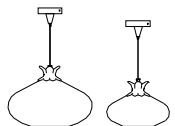

8019

41 Cult Edition

Cod.	Ø	H	Sp
8019/SP	26	20	
8019/SG	35	25	

Eco Alogena Eco Halogen	Energy Saving	LED
1x42w - E27	1x15w - E27	1x10w - E27
1x70w - E27	1x20w - E27	1x10w - E27

*Fiore in cristallo: Verde acido, Viola, Cipria - *Crystal flower options: Acid green, Purple, Powder

Descrizione _ Description	Materiali _ Materials

Sospensione	Cristallo, Vetro, Metallo
Hanging	Crystal, Glass, Metal