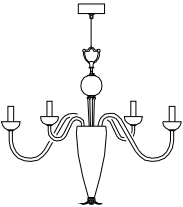

391

Descrizione _ Description

Sospensione	Cristallo, Metallo
Hanging	Crystal, Metal

Certificazioni_Certifications

Cod.	Ø	H	Sp
391/3+3	105	70	
391/4+4	105	70	
391/5+5	105	70	
391/8+8	106	93	

Eco Alogena Eco Halogen	Energy Saving	LED
6x30w - E14	←	6x8w - E14 6x4w - E14
8x30w - E14	←	8x8w - E14 8x4w - E14
10x30w - E14	←	10x8w - E14 10x4w - E14
16x30w - E14	←	16x8w - E14 16x4w - E14

Nero / C Black / C	Bianco / C White / C	Ambra / OP Amber / OP	Rosso / OP Red / OP	Ambra Sat. / OA Satin amber / OA
€ 1.448,00	€ 1.344,00	€ 1.478,00	€ 1.478,00	€ 1.543,00
€ 1.624,00	€ 1.521,00	€ 1.656,00	€ 1.656,00	€ 1.732,00
€ 1.800,00	€ 1.701,00	€ 1.836,00	€ 1.836,00	€ 1.927,00
€ 2.485,00	€ 2.174,00	€ 2.535,00	€ 2.535,00	€ 2.636,00