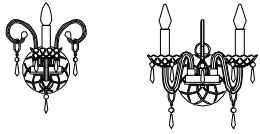

Descrizione _ Description	Materiali _ Materials
Parete	Cristallo, Vetro, SW@Elements, Metallo
Wall	Crystal, Glass, SW@Elements, Metal
Certificazioni_Certifications	

Cod.	Ø	H	Sp
176/AP1	12	23	25
176/AP2	30	23	20

Eco Alogena Eco Halogen	Energy Saving	LED
1x30w - E14	← 1x8w - E14	1x4w - E14
2x30w - E14	← 2x8w - E14	2x4w - E14

Trasp. / O	Trasp. / O
Trasp. / O	Trasp. / O
SW@Elements	Spectra@Crystal
€ 212,00	€ 200,00
€ 258,00	€ 229,00

176

Descrizione _ Description	Materiali _ Materials
Tavolo	Cristallo, SW@Elements, Metallo
Table	Crystal, SW@Elements, Metal
Certificazioni_Certifications	

Cod.	Ø	H	Sp
176/L	12	27	

Eco Alogena Eco Halogen	Energy Saving	LED
1x30w - E14	← 1x8w - E14	1x4w - E14

Trasp. / O	Trasp. / O
Trasp. / O	Trasp. / O
SW@Elements	Spectra@Crystal
€ 154,00	€ 148,00