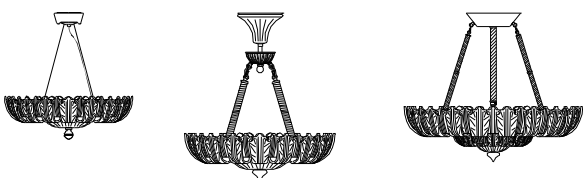

Cod.	Ø	H	Sp
74/65 - 3C	65	23	
74/80 - 3C	80	23	
74/100 - 3A	100	90	
74/120D - 4A	124	115	

Eco Alogena Eco Halogen	Energy Saving	LED
11x30w - E14	11x8w - E14	11x4w - E14
15x30w - E14	15x8w - E14	15x4w - E14
15x30w - E14	15x8w - E14	15x4w - E14
9x30w - E14 10x70w - E27	9x8w - E14 10x20w - E27	9x4w - E14 10x10w - E27

Descrizione _ Description	Materiali _ Materials	
Sospensione Hanging	Vetro, Metallo Glass, Metal	
Certificazioni_Certifications		
Trasp. / O	Oro / O	Acidato / NK
Transp. / O	Gold / O	Etched / NK
€ 1.369,00	€ 2.090,00	€ 1.369,00
€ 2.011,00	€ 2.894,00	€ 2.011,00
€ 2.571,00	€ 3.414,00	€ 2.571,00
€ 5.782,00	€ 7.628,00	€ 5.782,00

209 Cult Edition