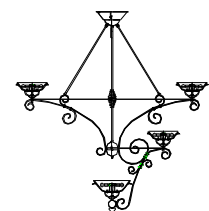

Cod.	Ø	H	Sp
76/240L	240	265	

Eco Alogena Eco Halogen	Energy Saving	LED
81x30w - E14	81x8w - E14	81x4w - E14

Descrizione _ Description	Materiali _ Materials
Sospensione Hanging	Vetro, Metallo Glass, Metal
Certificazioni_Certifications	
Ambra / N Amber / N	
€ 49.121,00	

171 Cult Edition