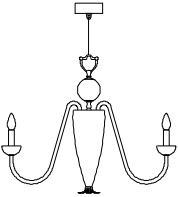

390

Descrizione _ Description

Sospensione	Cristallo, Metallo
Hanging	Crystal, Metal

Certificazioni_Certifications

Cod.	Ø	H	Sp
390/5	80	66	
390/6	80	66	
390/8	80	66	

Eco Alogena Eco Halogen	Energy Saving	LED
5x30w - E14	←	5x8w - E14 5x4w - E14
6x30w - E14	←	6x8w - E14 6x4w - E14
8x30w - E14	←	8x8w - E14 8x4w - E14

Nero / C Black / C	Bianco / C White / C	Ambra / OP Amber / OP	Rosso / OP Red / OP	Ambra Sat. / OA Satin amber / OA
€ 1.267,00	€ 1.205,00	€ 1.309,00	€ 1.309,00	€ 1.355,00
€ 1.361,00	€ 1.295,00	€ 1.389,00	€ 1.389,00	€ 1.459,00
€ 1.553,00	€ 1.452,00	€ 1.584,00	€ 1.584,00	€ 1.665,00