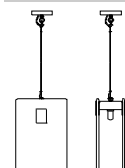

T1000 Mura

124 Lighting Experience

Descrizione _ Description

Descrizione _ Description	Materiali _ Materials
Sospensione	Vetro, Metallo
Hanging	Glass, Metal