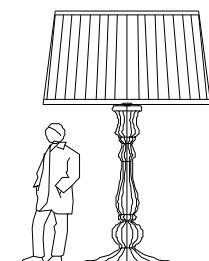

8006 Victoria

308 Lighting Experience

Cod.	Ø	H	Sp
8006/Big	200	300	

Eco Alogena Eco Halogen	Energy Saving	LED
6x70w - E27	6x20w - E27	6x10w - E27

*Colore paralume: Grigio chiaro, Grigio Scuro - *Shade options: Light Grey, Dark Grey

Descrizione _ Description	Materiali _ Materials

Terra Metallo, Tessuto, Plexiglas

Floor Metal, Fabric, Plexiglas

Certificazioni_Certifications

Antracite
Anthracite
€ 15.688,00

8007 Phebo

224 Lighting Experience

Cod.	Ø	H	Sp
8007/LP	14	40	
8007/LG	20	64	

Eco Alogena Eco Halogen	Energy Saving	LED
1x30w - E14	1x8w - E14	1x4w - E14
1x42w - E27	1x15w - E27	1x10w - E27

*Colore paralume: Arancio - *Shade options: Orange

Descrizione _ Description	Materiali _ Materials

Tavolo Cristallo ,Metallo , Tessuto

Table Crystal, Metal, Fabric

Certificazioni_Certifications

Trasp. / NK	Ambra / O
Transp. / NK	Amber / O
€ 360,00	€ 375,00
€ 485,00	€ 504,00

8008 Candle

304 Lighting Experience

Cod.	Ø	H	Sp
8008/CP	30	110	
8008/CG	30	130	

Eco Alogena Eco Halogen	Energy Saving	LED
1x30w - E14		
1x30w - E14		

Descrizione _ Description	Materiali _ Materials

Terra Vetro, Metallo

Floor Glass, Metal

Certificazioni_Certifications

Nero / C	Bianco / C
Black / C	White / C
€ 341,00	€ 341,00
€ 375,00	€ 375,00