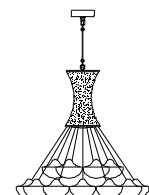

2325

36 Lighting Experience

Descrizione _ Description	Materiali _ Materials
Sospensione	Vetro, Metallo, Tessuto
Hanging	Glass, Metal, Fabric
Certificazioni_Certifications	
CE	IP20

Cod.	Ø	H	Sp
2325/80	80	76	

Eco Alogena Eco Halogen	Energy Saving	LED
	←	1x20w - Par38

Ramato / Copper*	Ramato / Copper*	Ramato / Copper*
Grigio / AN	Rosso / AN	Trasp. / AN
Grey / AN	Red / AN	Transp. / AN
€ 2.028,00	€ 2.028,00	€ 1.796,00

*Paralume: ricamato con filo di rame - Lampshade: fabric embroidered in copper thread

Prezzo comprensivo di lampadina - Price includes bulb