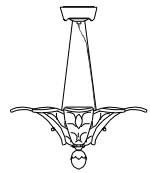

60

212 Cult Edition

Cod.	Ø	H	Sp
60/55-3C	57	25	
60/70-3C	70	34	

Eco Alogena Eco Halogen	Energy Saving	LED
3x30w - E14		3x4w - E14
11x30w - E14		11x4w - E14

Descrizione _ Description	Materiali _ Materials
Sospensione	Vetro, Metallo
Hanging	Glass, Metal
Certificazioni_Certifications	

Acidato / NK	Trasp. / O
Etched / NK	Transp. / O
€ 811,00	€ 811,00
€ 1.733,00	€ 1.733,00