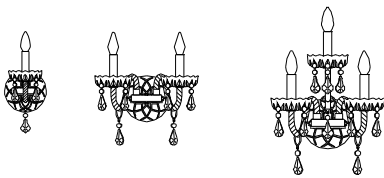

165

Descrizione _ Description	Materiali _ Materials
Parete	Cristallo, Vetro, SW@Elements, Metallo
Wall	Crystal, Glass, SW@Elements, Metal
Certificazioni_Certifications	

Cod.	Ø	H	Sp
165/AP1	12	17	24
165/AP2	30	17	24
165/AP3	35	44	35
165/AP5	51	44	37

Eco Alogena Eco Halogen	Energy Saving	LED
1x30w - E14	← 1x8w - E14	1x4w - E14
2x30w - E14	← 2x8w - E14	2x4w - E14
3x30w - E14	← 3x8w - E14	3x4w - E14
5x30w - E14	← 5x8w - E14	5x4w - E14

Trasp. / C Transp. / C SW Bronzeshade	Trasp. / C Transp. / C SW@Elements	Trasp. / C Transp. / C Spectra@Crystal	Teak / CDF Teak / CDF Sw Golden Teak
€ 236,00	€ 205,00	€ 180,00	€ 277,00
€ 387,00	€ 336,00	€ 247,00	€ 440,00
€ 542,00	€ 471,00	€ 355,00	€ 628,00
€ 1.427,00	€ 1.241,00	€ 1.024,00	€ 1.650,00

165

Descrizione _ Description	Materiali _ Materials
Tavolo	Cristallo, SW@Elements, Metallo
Table	Crystal, SW@Elements, Metal
Certificazioni_Certifications	

Cod.	Ø	H	Sp
165/L	12	30	

Eco Alogena Eco Halogen	Energy Saving	LED
1x30w - E14	← 1x8w - E14	1x4w - E14

Trasp. / C Transp. / C SW Bronzeshade	Trasp. / C Transp. / C SW@Elements	Trasp. / C Transp. / C Spectra@Crystal	Teak / CDF Teak / CDF Sw Golden Teak
€ 202,00	€ 176,00	€ 148,00	€ 213,00