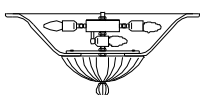

668

Descrizione _ Description	Materiali _ Materials
Soffitto	Vetro, Metallo
Ceiling	Glass, Metal
Certificazioni_Certifications	

Cod.	Ø	H	Sp
668/50	45	23	
668/60	55	28	
668/75	75	34	
668/95	95	36	

Eco Alogena Eco Halogen	Energy Saving	LED
5x30w - E14	5x8w - E14	5x4w - E14
5x30w - E14	5x8w - E14	5x4w - E14
10x30w - E14	10x8w - E14	10x4w - E14
15x30w - E14	15x8w - E14	15x4w - E14

Topazio / O	Diamantata / C
Topaz / O	Diamond / C
€ 798,00	€ 728,00
€ 858,00	€ 781,00
€ 1.668,00	€ 1.524,00
€ 2.151,00	€ 1.963,00