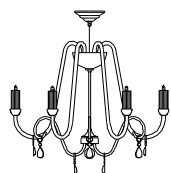

Cod.	Ø	H	Sp
451/5	75	73	
451/6	75	73	
451/8	75	73	

Eco Alogena Eco Halogen		Energy Saving	LED
5x20w - G9	←		5x2,5w - G9
6x20w - G9	←		6x2,5w - G9
8x20w - G9	←		8x2,5w - G9

Descrizione _ Description	Materiali _ Materials
Sospensione	Cristallo, Vetro, Metallo
Hanging	Crystal, Glass, Metal
Certificazioni_Certifications	

Trasp. / CSP	Ambra / OA
Trasp. / CSP	Amber / OA
€ 1.158,00	€ 1.224,00
€ 1.322,00	€ 1.388,00
€ 1.584,00	€ 1.671,00