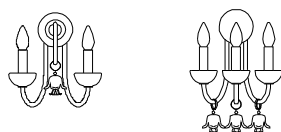

285

52 Cult Edition

Descrizione _ Description	Materiali _ Materials
Parete	Cristallo, Capodimonte, Metallo
Wall	Crystal, Capodimonte, Metal
Certificazioni_Certifications	

Cod.	Ø	H	Sp
285/AP2	28	28	15
285/AP3	30	28	15

Eco Alogena Eco Halogen	Energy Saving	LED
2x30w - E14	2x8w - E14	2x4w - E14
3x30w - E14	3x8w - E14	3x4w - E14

Teak / CDF	Trasp. / C
Teak / CDF	Transp. / C
€ 397,00	€ 305,00
€ 487,00	€ 374,00