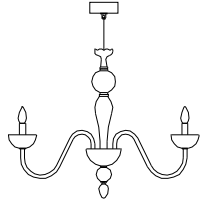

224

Cod.	Ø	H	Sp
224/L	15	30	

Eco Alogena Eco Halogen	Energy Saving	LED
1x30w - E14	1x8w - E14	1x4w - E14

Descrizione _ Description	Materiali _ Materials
Tavolo	Cristallo, Metallo
Table	Crystal, Metal
Certificazioni_Certifications	

Ambra / O	Trasp. / O
Amber / O	Transp. / O
€ 323,00	€ 291,00

224

Cod.	Ø	H	Sp
224/6	88	60	
224/8	88	60	
224/10	88	60	

Eco Alogena Eco Halogen	Energy Saving	LED
6x30w - E14	6x8w - E14	6x4w - E14
8x30w - E14	8x8w - E14	8x4w - E14
10x30w - E14	10x8w - E14	10x4w - E14

Descrizione _ Description	Materiali _ Materials
Sospensione	Cristallo, Metallo
Hanging	Crystal, Metal
Certificazioni_Certifications	

Ambra / O	Trasp. / O
Amber / O	Transp. / O
€ 1.378,00	€ 1.232,00
€ 1.636,00	€ 1.436,00
€ 1.911,00	€ 1.679,00

228

Cod.	Ø	H	Sp
228/AP1	13	30	28
228/AP2	32	30	26
228/AP3	38	30	28

Eco Alogena Eco Halogen	Energy Saving	LED
1x30w - E14	1x8w - E14	1x4w - E14
2x30w - E14	2x8w - E14	2x4w - E14
3x30w - E14	3x8w - E14	3x4w - E14

Descrizione _ Description	Materiali _ Materials
Parete	Cristallo, Vetro, SW@Elements, Metallo
Wall	Crystal, Glass, SW@Elements, Metal
Certificazioni_Certifications	

Teak / CDF	Trasp. / C	Trasp. / C
Teak / CDF	Transp. / C	Transp. / C
Sw Golden Teak	Spectra@Crystal	SW@Elements
€ 312,00	€ 239,00	€ 266,00
€ 504,00	€ 388,00	€ 465,00
€ 704,00	€ 541,00	€ 667,00