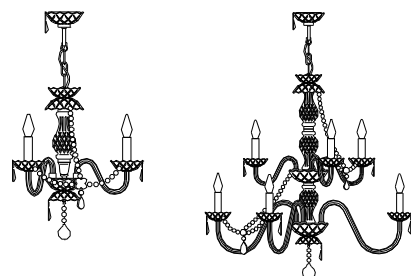

Trasp. / O	Trasp. / O	Trasp. / C	Trasp. / C
Trasp. / O	Trasp. / O	Trasp. / C	Trasp. / C
SW@Elements	Spectra@Crystal	SW@Elements	Spectra@Crystal
€ 173,00	€ 145,00	€ 173,00	€ 145,00

115

136 Cult Edition

Cod.	Ø	H	Sp
115/3	58	48	
115/5	58	54	
115/6	58	54	
115/8	58	54	
115/6+3	58	73	
115/8+4	65	73	
115/10+5	75	73	
115/12+6	75	73	
115/12+12	75	73	