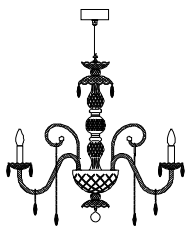

180

Descrizione _ Description	Materiali _ Materials
Sospensione	Cristallo, Vetro, SW@Elements, Metallo
Hanging	Crystal, Glass, SW@Elements, Metal
Certificazioni_Certifications	

Cod.	Ø	H	Sp
180/6	80	75	
180/8	80	75	
180/8+4	100	85	

Eco Alogena Eco Halogen	Energy Saving	LED
6x30w - E14	← 6x8w - E14	6x4w - E14
8x30w - E14	← 8x8w - E14	8x4w - E14
12x30w - E14	← 12x8w - E14	12x4w - E14

Blu / C	Trasp. / C	Verde / C
Blue / C	Trasp. / C	Green / C
Sw Dark Sapphire	SW@Elements	Sw Emerald
€ 1.693,00	€ 1.365,00	€ 1.693,00
€ 2.189,00	€ 1.795,00	€ 2.189,00
€ 2.894,00	€ 2.464,00	€ 2.894,00