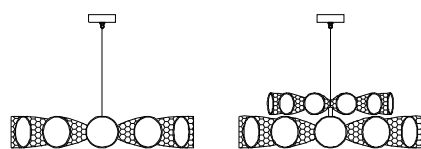

2400 Cheers

12 Lighting Experience

Cod.	Ø	H	Sp
2400/12	80	14	
2400/12+12	80	25	

Eco Alogena Eco Halogen	Energy Saving	Led
12x20w - G9		12x2,5w - G9
24x20w - G9		24x2,5w - G9

Verde / C	Trasp. / C
Green / C	Transp. / C
€ 1.580,00	€ 1.480,00
€ 2.900,00	€ 2.700,00

Descrizione _ Description	Materiali _ Materials
Sospensione	Metallo, Vetro
Hanging Lamp	Metal, Glass
Certificazioni_Certifications	
CE	IP20