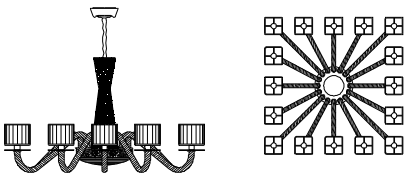

328 Metropolitan

142 Lighting Experience

Cod.	Ø	H	Sp
328/16	110	80	

Eco Alogena Eco Halogen	Energy Saving	Led
16x30w - E14	←	16x4w - E14

Descrizione _ Description	Materiali _ Materials
Sospensione	Cristallo, Metallo; Swarovski®Elements, Tessuto
Hanging Lamp	Crystal, Metal, Swarovski®Elements, Fabric
Certificazioni_Certifications	
Cromo / Nero	Chrome / Black
€ 3.140,00	

336

300 Cult Edition

Cod.	Ø	H	Sp
336/LP	17	36	

Eco Alogena Eco Halogen	Energy Saving	LED
1x30w - E14	←	1x4w - E14

Descrizione _ Description	Materiali _ Materials
Tavolo	Cristallo, Metallo, Tessuto
Table	Crystal, Metal, Fabric
Certificazioni_Certifications	
Ambra / O	Trasp. / C
Amber / O	Transp. / C
€ 284,00	€ 278,00

*Colori Paralume: Avorio - *Shade options: Ivory