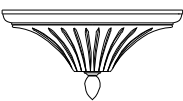

206

Cod.	Ø	H	Sp
206/PL	40	18	

Eco Alogena Eco Halogen	Energy Saving	LED
3x30w - E14		3x4w - E14

Descrizione _ Description	Materiali _ Materials
Soffitto	Cristallo, Metallo
Ceiling	Crystal, Metal
Certificazioni_Certifications	
Trasp. / C	Trasp. / C
€ 662,00