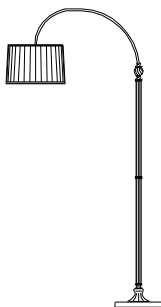

Descrizione _ Description	Materiali _ Materials
Parete	Cemento, SW@Elements, Metallo
Wall	Concrete, SW@Elements, Metal
Certificazioni_Certifications	

Cod.	Ø	H	Sp	Eco Alogena Eco Halogen	Energy Saving	LED
4005/AP	25	20	7		1x16w - GR10q	

Cromo / Chrome
SW@Elements
€ 321,00

*Prezzo comprensivo di lampadine - *Price including Energy Saving

4006

Descrizione _ Description	Materiali _ Materials
Parete	Cemento, Cristallo, Metallo
Wall	Concrete, Crystal, Metal
Certificazioni_Certifications	

Cod.	Ø	H	Sp	Eco Alogena Eco Halogen	Energy Saving	LED
4006/AP	25	25	7		1x16w - GR10q	

Cristallo piano	Cristallo curvo
Crystal band plain	Crystal band curved
Transp. /C	Transp. /C
€ 433,00	€ 473,00

*Prezzo comprensivo di lampadine - *Price including Energy Saving

8000

Descrizione _ Description	Materiali _ Materials
Terra	Vetro, Metallo, Tessuto
Floor	Glass, Metal, Fabric
Certificazioni_Certifications	

Cod.	Ø	H	Sp	Eco Alogena Eco Halogen	Energy Saving	LED
8000/C	82	193			1x70w - E27 ← 1x20w - E27	1x10w - E27

Transp. / C
Transp. / C
€ 1.150,00

*Colore paralume: Beige, Rosso, Nero - *Shade options: Beige, Red, Black