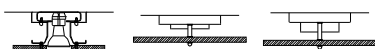

3010

Cod.	Ø	H	
3010/22	22	4+11	7
3010/FA ext	22	9	-
3010/FE ext	22	7	-

Eco Alogena Eco Halogen		Energy Saving	LED
1x40w - R50			
1x40w - GU10			
		1x13w - GX53	

Descrizione _ Description	Materiali _ Materials
Faretto ad incasso a luce diffusa	Vetro, Metallo
Spot light with diffused light	Glass, Metal

Certificazioni_Certifications

Acidato / C - O	Trasp. / C - O
Etched / C - O	Transp. / C - O
	€ 158,00
€ 211,00	€ 202,00
€ 223,00	€ 214,00