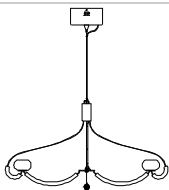

476

148 Lighting Experience

Cod.	Ø	H	Sp
476/8	94	53	
476/12	94	53	
476/16	94	53	

Eco Alogena Eco Halogen		Energy Saving	LED
8x20w - G4	←		
12x20w - G4	←		
16x20w - G4	←		

Descrizione _ Description	Materiali _ Materials
Sospensione	SW®Elements, Vetro, Metallo
Hanging	SW®Elements, Glass, Metal
Certificazioni_Certifications	
Nero / C Black / C	Bianco / C White / C
SW®Elements	SW®Elements
€ 1.736,00	€ 1.736,00
€ 2.253,00	€ 2.253,00
€ 2.754,00	€ 2.754,00

478 Flut

11 Lighting Experience

Cod.	Ø	H	Sp
478/3	20	75	
478/6	30	90	

Eco Alogena Eco Halogen		Energy Saving	LED
3x20w - G4	←		
6x20w - G4	←		

Descrizione _ Description	Materiali _ Materials			
Sospensione	Vetro, SW®Elements, Metallo			
Hanging	Glass, SW®Elements, Metal			
Certificazioni_Certifications				
Teak / CDF	Trasp. / C	Trasp. / C	Grigio / C	Grigio / C
Teak / CDF	Trasp. / C	Trasp. / C	Grey / C	Grey / C
Sw Golden Teak	Spectra®Crystal	SW®Elements	Spectra®Crystal	SW®Elements
€ 929,00	€ 667,00	€ 717,00	€ 831,00	€ 881,00
€ 1.464,00	€ 1.011,00	€ 1.125,00	€ 1.224,00	€ 1.326,00