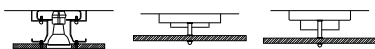

3009

Cod.	Ø	H	
3009/22	22	4+11	7
3009/FA ext	22	9	-
3009/FE ext	22	7	-

Eco Alogena Eco Halogen		Energy Saving	LED
1x30w - R50			
1x40w - GU10			1x4w - GU10
		1x13w - GX53	

Descrizione _ Description	Materiali _ Materials
Faretto ad incasso a luce diffusa	Vetro, Metallo
Spot light with diffused light	Glass, Metal

Certificazioni_Certifications

Acidato / C - O	Trasp. / C - O
Etched / C - O	Transp. / C - O
	€ 158,00
€ 211,00	€ 202,00
€ 223,00	€ 214,00