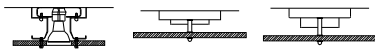

Descrizione _ Description   Materiali _ Materials

Faretto ad incasso a luce diffusa   Vetro, Metallo
Spot light with diffused light   Glass, Metal