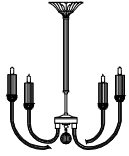

Cod.	Ø	H	Sp
530/4+4	54	66	
530/5+5	54	66	

Eco Alogena Eco Halogen	Energy Saving	LED
8x20w - G9		8x2,5w - G9
10x20w - G9		10x2,5w - G9

Descrizione _ Description	Materiali _ Materials
Sospensione	Vetro, Metallo
Hanging	Glass, Metal
Certificazioni_Certifications	

Trasp. / OA	Ambra / OA
Transp. / OA	Amber / OA
€ 993,00	€ 1.160,00