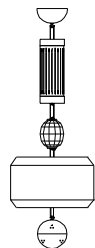

2360 Odette Odile

54 Lighting Experience

Descrizione _ Description

Descrizione _ Description	Materiali _ Materials
Sospensione	Cristallo, Ceramica, Metallo, Tessuto
Hanging Lamp	Crystal, Ceramic, Metal, fabric