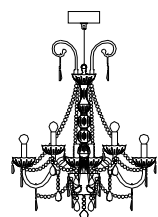

262

Descrizione _ Description	Materiali _ Materials
Sospensione	Cristallo, Vetro, SW@Elements, Metallo
Hanging	Crystal, Glass, SW@Elements, Metal
Certificazioni _ Certifications	

Cod.	Ø	H	Sp
262/3	54	55	
262/5	54	55	
262/3+3	68	75	
262/4+4	68	75	
262/5+5	78	75	
262/6+6	78	75	

Eco Alogena Eco Halogen		Energy Saving	LED
3x30w - E14	←	3x8w - E14	3x4w - E14
5x30w - E14	←	5x8w - E14	5x4w - E14
6x30w - E14	←	6x8w - E14	6x4w - E14
8x30w - E14	←	8x8w - E14	8x4w - E14
10x30w - E14	←	10x8w - E14	10x4w - E14
12x30w - E14	←	12x8w - E14	12x4w - E14

Teak / CDF	Ambra / O	Trasp. / C	Trasp. / C
Teak / CDF	Amber / O	Transp. / C	Transp. / C
Sw Golden Teak	Sw Light Topaz	SW@Elements	Spectra@Crystal
€ 1.337,00	€ 1.216,00	€ 994,00	€ 710,00
€ 2.114,00	€ 1.921,00	€ 1.562,00	€ 1.147,00
€ 2.413,00	€ 2.193,00	€ 1.857,00	€ 1.334,00
€ 3.121,00	€ 2.837,00	€ 2.361,00	€ 1.739,00
€ 3.618,00	€ 3.288,00	€ 2.769,00	€ 2.000,00
€ 4.115,00	€ 3.740,00	€ 3.154,00	€ 2.261,00

262

Descrizione _ Description	Materiali _ Materials
Tavolo	Cristallo, SW@Elements, Metallo
Table	Crystal, SW@Elements, Metal
Certificazioni _ Certifications	

Cod.	Ø	H	Sp
262/L	15	32	

Eco Alogena Eco Halogen		Energy Saving	LED
1x30w - E14	←	1x8w - E14	1x4w - E14

Teak / CDF	Ambra / O	Trasp. / C	Trasp. / C
Teak / CDF	Amber / O	Transp. / C	Transp. / C
Sw Golden Teak	Sw Light Topaz	SW@Elements	Spectra@Crystal
€ 420,00	€ 382,00	€ 319,00	€ 297,00