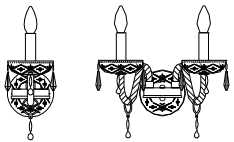

236

Cod.	Ø	H	Sp
236/AP1	13	26	30
236/AP2	35	26	20

Eco Alogena Eco Halogen	Energy Saving	LED
1x30w - E14	← 1x8w - E14	1x4w - E14
2x30w - E14	← 2x8w - E14	2x4w - E14

Descrizione _ Description	Materiali _ Materials
Parete	Cristallo, Vetro, SW@Elements, Metallo
Wall	Crystal, Glass, SW@Elements, Metal
Certificazioni_Certifications	

125 Cult Edition

Trasp. / C	Trasp. / C
Transp. / C	Transp. / C
Spectra@Crystal	SW@Elements
€ 244,00	€ 277,00
€ 386,00	€ 448,00

236

Cod.	Ø	H	Sp
236/L	13	33	

Eco Alogena Eco Halogen	Energy Saving	LED
1x30w - E14	← 1x8w - E14	1x4w - E14

Descrizione _ Description	Materiali _ Materials
Tavolo	Cristallo, SW@Elements, Metallo
Table	Crystal, SW@Elements, Metal
Certificazioni_Certifications	

Trasp. / C	Trasp. / C
Transp. / C	Transp. / C
Spectra@Crystal	SW@Elements
€ 339,00	€ 363,00