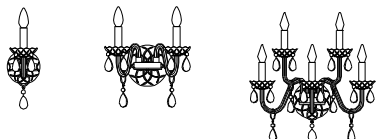

Descrizione _ Description

Parete
Wall
Materiali _ Materials
Cristallo, Vetro, SW@Elements, Metallo
Crystal, Glass, SW@Elements, Metal

Certificazioni _ Certifications

Cod.	Ø	H	Sp
117/AP1	12	25	23
117/AP2	30	25	20
117/AP3	42	25	22
117/AP5	51	40	37

Eco Alogena Eco Halogen	Energy Saving	LED
1x30w - E14	1x8w - E14	1x4w - E14
2x30w - E14	2x8w - E14	2x4w - E14
3x30w - E14	3x8w - E14	3x4w - E14
5x30w - E14	5x8w - E14	5x4w - E14

Trasp. / C SW@Elements	Trasp. / C Spectra@Crystal	Trasp. / C Vetro Naz. / Glass
€ 190,00	€ 154,00	€ 140,00
€ 282,00	€ 221,00	€ 194,00
€ 382,00	€ 297,00	€ 258,00
€ 613,00	€ 464,00	€ 404,00

117

Descrizione _ Description

Tavolo
Table
Materiali _ Materials
Cristallo, Vetro, SW@Elements, Metallo
Crystal, Glass, SW@Elements, Metal

Certificazioni _ Certifications

Cod.	Ø	H	Sp
117/L	12	27	
117/LT	45	54	

Eco Alogena Eco Halogen	Energy Saving	LED
1x30w - E14	1x8w - E14	1x4w - E14
6x30w - E14	6x8w - E14	6x4w - E14

Trasp. / C SW@Elements	Trasp. / C Spectra@Crystal	Trasp. / C Vetro Naz. / Glass
€ 182,00	€ 153,00	€ 142,00
€ 1.072,00	€ 792,00	€ 770,00