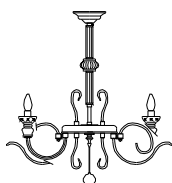

550

Descrizione _ Description	Materiali _ Materials
Sospensione	Vetro, SW@Elements, Metallo
Hanging	Glass, SW@Elements, Metal
Certificazioni_Certifications	

Cod.	Ø	H	Sp
550/6	85	70	
550/8	85	70	

Eco Alogena Eco Halogen	Energy Saving	LED
6x30w - E14	6x8w - E14	6x4w - E14
8x30w - E14	8x8w - E14	8x4w - E14

Colorato* / NK	Ambra / O	Trasp. / C
Colored* / NK	Amber / O	Transp. / C
€ 1.826,00	€ 1.826,00	€ 1.404,00
€ 2.205,00	€ 2.205,00	€ 1.696,00

*Colori: Turchese, Rosso, Bianco - *Colors: Turquoise, Red, White