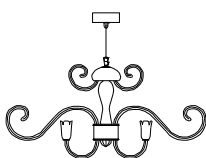

455

Cod.	Ø	H	Sp
455/5	70	38	
455/6	70	38	
455/8	90	48	
455/10	90	48	

Eco Alogena Eco Halogen		Energy Saving	LED
5x20w - G9	←		5x2,5w - G9
6x20w - G9	←		6x2,5w - G9
8x20w - G9	←		8x2,5w - G9
10x20w - G9	←		10x2,5w - G9

Descrizione _ Description	Materiali _ Materials
Sospensione	Cristallo, Vetro, Metallo
Hanging	Crystal, Glass, Metal
Certificazioni_Certifications	

Teak / CDF	Satinato / C	Trasp. / C
Teak / CDF	Satin / C	Trasp. / C
€ 1.479,00	€ 1.183,00	€ 1.183,00
€ 1.759,00	€ 1.406,00	€ 1.406,00
€ 2.249,00	€ 1.799,00	€ 1.799,00
€ 2.743,00	€ 2.194,00	€ 2.194,00