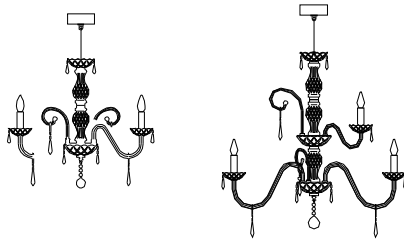

Descrizione _ Description	Materiali _ Materials
Parete	Cristallo, Vetro, SW@Elements, Metallo
Wall	Crystal, Glass, SW@Elements, Metal
Certificazioni_Certifications	

Cod.	Ø	H	Sp
176/AP1	12	23	25
176/AP2	30	23	20

Eco Alogena Eco Halogen	Energy Saving	LED
1x30w - E14	← 1x8w - E14	1x4w - E14
2x30w - E14	← 2x8w - E14	2x4w - E14

Trasp. / O	Trasp. / O
Trasp. / O	Trasp. / O
SW@Elements	Spectra@Crystal
€ 212,00	€ 200,00
€ 258,00	€ 229,00

176

Descrizione _ Description	Materiali _ Materials
Tavolo	Cristallo, SW@Elements, Metallo
Table	Crystal, SW@Elements, Metal
Certificazioni_Certifications	

Cod.	Ø	H	Sp
176/L	12	27	

Eco Alogena Eco Halogen	Energy Saving	LED
1x30w - E14	← 1x8w - E14	1x4w - E14

Trasp. / O	Trasp. / O
Trasp. / O	Trasp. / O
SW@Elements	Spectra@Crystal
€ 154,00	€ 148,00

176

Descrizione _ Description	Materiali _ Materials
Sospensione	Cristallo, Vetro, SW@Elements, Metallo
Hanging	Crystal, Glass, SW@Elements, Metal
Certificazioni_Certifications	

Cod.	Ø	H	Sp
176/3	60	54	
176/5	60	54	
176/6	60	54	
176/8	60	54	
176/6+3	70	75	
176/8+4	80	75	

Eco Alogena Eco Halogen	Energy Saving	LED
3x30w - E14	← 3x8w - E14	3x4w - E14
5x30w - E14	← 5x8w - E14	5x4w - E14
6x30w - E14	← 6x8w - E14	6x4w - E14
8x30w - E14	← 8x8w - E14	8x4w - E14
9x30w - E14	← 9x8w - E14	9x4w - E14
12x30w - E14	← 12x8w - E14	12x4w - E14

Trasp. / O	Trasp. / O
Trasp. / O	Trasp. / O
SW@Elements	Spectra@Crystal
€ 660,00	€ 567,00
€ 876,00	€ 721,00
€ 998,00	€ 822,00
€ 1.254,00	€ 1.023,00
€ 1.372,00	€ 1.158,00
€ 1.727,00	€ 1.436,00