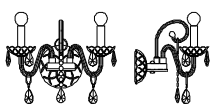

180

Descrizione _ Description	Materiali _ Materials
Parete	Cristallo, Vetro, SW@Elements, Metallo
Wall	Crystal, Glass, SW@Elements, Metal
Certificazioni_Certifications	

Cod.	Ø	H	Sp
180/AP2	38	32	26

Eco Alogena Eco Halogen	Energy Saving	LED
2x30w - E14	← 2x8w - E14	2x4w - E14

Blu / C	Trasp. / C	Verde / C
Blue / C	Trasp. / C	Green / C
Sw Dark Sapphire	SW@Elements	Sw Emerald
€ 416,00	€ 334,00	€ 416,00