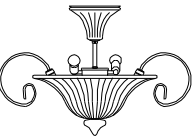

81

Cod.	Ø	H	Sp
81/65	64	41	

Eco Alogena Eco Halogen	Energy Saving	LED
7x30w - E14		7x4w - E14

Descrizione _ Description	Materiali _ Materials
Soffitto	Vetro, Metallo
Ceiling	Glass, Metal
Certificazioni_Certifications	

Trasp. / O	Oro / O	Acidato / NK
Transp. / O	Gold / O	Etched / NK
€ 1.045,00	€ 1.268,00	€ 1.045,00