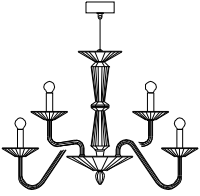

323

69 Cult Edition

Cod.	Ø	H	Sp
323/6	73	55	
323/8+4	82	60	
323/12+6	100	65	

Eco Alogena Eco Halogen	Energy Saving	LED
6x30w - E14	←	6x4w - E14
12x30w - E14	←	12x4w - E14
18x30w - E14	←	18x4w - E14

Teak / CDF	Colorato* / C	Trasp. / C
Teak / CDF	Colored* / C	Transp. / C
€ 1.707,00	€ 1.474,00	€ 1.365,00
€ 2.392,00	€ 2.194,00	€ 1.913,00
€ 3.851,00	€ 3.549,00	€ 3.080,00