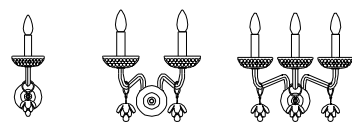

220

Cod.	Ø	H	Sp
220/AP1	12	26	31
220/AP2	36	26	26
220/AP3	36	26	31

Eco Alogena Eco Halogen	Energy Saving	LED
1x30w - E14	1x8w - E14	1x4w - E14
2x30w - E14	2x8w - E14	2x4w - E14
3x30w - E14	3x8w - E14	3x4w - E14

Descrizione _ Description	Materiali _ Materials
Parete	Cristallo, Vetro, Metallo
Wall	Crystal, Glass, Metal
Certificazioni_Certifications	
Teak / CDF	Trasp. / C
Teak / CDF	Transp. / C
€ 257,00	€ 197,00
€ 356,00	€ 273,00
€ 473,00	€ 364,00

220

Cod.	Ø	H	Sp
220/L	14	37	

Eco Alogena Eco Halogen	Energy Saving	LED
1x30w - E14	1x8w - E14	1x4w - E14

Descrizione _ Description	Materiali _ Materials
Tavolo	Cristallo, Vetro, Metallo
Table	Crystal, Glass, Metal
Certificazioni_Certifications	
Teak / CDF	Trasp. / C
Teak / CDF	Transp. / C
€ 297,00	€ 228,00