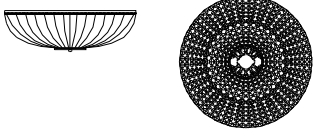

Cod.	Ø	H	Sp
1015/30	30	14	
1015/40	40	16	
1015/50	50	15	

Eco Alogena Eco Halogen	Energy Saving	LED
3x33w - G9	3x7w - G9	3x2,5w - G9
4x33w - G9	4x7w - G9	4x2,5w - G9
5x33w - G9	5x7w - G9	5x2,5w - G9

Descrizione _ Description	Materiali _ Materials
Soffitto	Cristallo, SW®Elements, Metallo
Ceiling	Crystal, SW®Elements, Metal
Certificazioni_Certifications	
Trasp. / C	Trasp. / C
Trasp. / C	Trasp. / C
Spectra®Crystal	SW®Elements
€ 733,00	€ 864,00
€ 983,00	€ 1.170,00
€ 1.234,00	€ 1.453,00