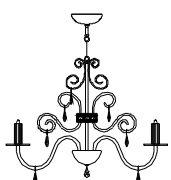

465

Cod.	Ø	H	Sp
465/5	82	63	
465/6	82	63	
465/8	82	63	

Eco Alogena Eco Halogen		Energy Saving	LED
5x33w - G9	←		5x2,5w - G9
6x33w - G9	←		6x2,5w - G9
8x33w - G9	←		8x2,5w - G9

Descrizione _ Description	Materiali _ Materials
Sospensione	Cristallo, Vetro, SW@Elements, Metallo
Hanging	Crystal, Glass, SW@Elements, Metal
Certificazioni_Certifications	

Trasp. / C	Trasp. / C
Trasp. / C	Trasp. / C
Spectra@Crystal	Sw Topaz
€ 1.418,00	€ 1.562,00
€ 1.607,00	€ 1.797,00
€ 1.962,00	€ 2.182,00