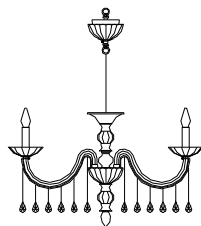

Trasp. / C	Trasp. / C	Trasp. / C
Transp. / C	Transp. / C	Transp. / C
Spectra@Crystal	SW@Elements	Sw Jet
€ 184,00	€ 194,00	€ 214,00

388 - Sirius

123 Cult Edition

Cod.	Ø	H	Sp
388/5	70	44	
388/6	70	44	
388/8	90	48	
388/10	90	48	
388/12	110	60	