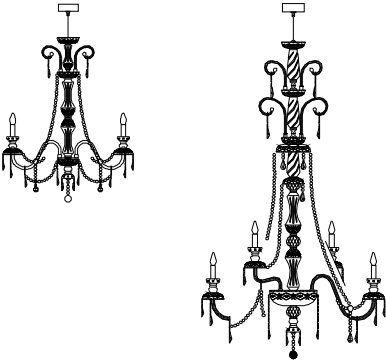

224

Cod.	Ø	H	Sp
224/L	15	30	

Eco Alogena Eco Halogen	Energy Saving	LED
1x30w - E14	1x8w - E14	1x4w - E14

Descrizione _ Description	Materiali _ Materials
Tavolo	Cristallo, Metallo
Table	Crystal, Metal
Certificazioni_Certifications	

Ambra / O	Trasp. / O
Amber / O	Transp. / O
€ 323,00	€ 291,00

224

Cod.	Ø	H	Sp
224/6	88	60	
224/8	88	60	
224/10	88	60	

Eco Alogena Eco Halogen	Energy Saving	LED
6x30w - E14	6x8w - E14	6x4w - E14
8x30w - E14	8x8w - E14	8x4w - E14
10x30w - E14	10x8w - E14	10x4w - E14

Descrizione _ Description	Materiali _ Materials
Sospensione	Cristallo, Metallo
Hanging	Crystal, Metal
Certificazioni_Certifications	

Ambra / O	Trasp. / O
Amber / O	Transp. / O
€ 1.378,00	€ 1.232,00
€ 1.636,00	€ 1.436,00
€ 1.911,00	€ 1.679,00

228

Cod.	Ø	H	Sp
228/AP1	13	30	28
228/AP2	32	30	26
228/AP3	38	30	28

Eco Alogena Eco Halogen	Energy Saving	LED
1x30w - E14	1x8w - E14	1x4w - E14
2x30w - E14	2x8w - E14	2x4w - E14
3x30w - E14	3x8w - E14	3x4w - E14

Descrizione _ Description	Materiali _ Materials
Parete	Cristallo, Vetro, SW@Elements, Metallo
Wall	Crystal, Glass, SW@Elements, Metal
Certificazioni_Certifications	

Teak / CDF	Trasp. / C	Trasp. / C
Teak / CDF	Transp. / C	Transp. / C
Sw Golden Teak	Spectra@Crystal	SW@Elements
€ 312,00	€ 239,00	€ 266,00
€ 504,00	€ 388,00	€ 465,00
€ 704,00	€ 541,00	€ 667,00

228

Cod.	Ø	H	Sp
228/8	76	100	
228/10+5	86	185	
228/12+6	86	185	
228/16+8	103	185	

Eco Alogena Eco Halogen	Energy Saving	LED
8x30w - E14	8x8w - E14	8x4w - E14
15x30w - E14	15x8w - E14	15x4w - E14
18x30w - E14	18x8w - E14	18x4w - E14
24x30w - E14	24x8w - E14	24x4w - E14

Descrizione _ Description	Materiali _ Materials
Sospensione	Cristallo, Vetro, SW@Elements, Metallo
Hanging	Crystal, Glass, SW@Elements, Metal
Certificazioni_Certifications	

Teak / CDF	Trasp. / C	Trasp. / C
Teak / CDF	Transp. / C	Transp. / C
Sw Golden Teak	Spectra@Crystal	SW@Elements
€ 2.776,00	€ 2.136,00	€ 2.540,00
€ 6.059,00	€ 4.545,00	€ 5.909,00
€ 6.660,00	€ 5.037,00	€ 6.548,00
€ 8.432,00	€ 6.137,00	€ 7.979,00

235

Cod.	Ø	H	Sp
235/AP1	13	30	28
235/AP2	32	30	26

Eco Alogena Eco Halogen	Energy Saving	LED
1x30w - E14	1x8w - E14	1x4w - E14
2x30w - E14	2x8w - E14	2x4w - E14

Descrizione _ Description	Materiali _ Materials
Parete	Cristallo, Vetro, SW@Elements, Metallo
Wall	Crystal, Glass, SW@Elements, Metal
Certificazioni_Certifications	

Trasp. / C
Transp. / C
SW@Elements
€ 306,00
€ 499,00