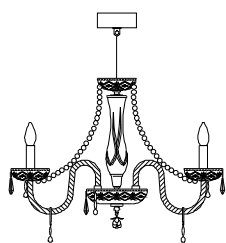

236

Cod.	Ø	H	Sp
236/6	96	65	
236/6+3	96	65	
236/8+4	96	65	
236/10+5	96	65	

Eco Alogena Eco Halogen	Energy Saving	LED
6x30w - E14	← 6x8w - E14	6x4w - E14
9x30w - E14	← 9x8w - E14	9x4w - E14
12x30w - E14	← 12x8w - E14	12x4w - E14
15x30w - E14	← 15x8w - E14	15x4w - E14

Descrizione _ Description	Materiali _ Materials
Sospensione	Cristallo, Vetro, SW@Elements, Metallo
Hanging	Crystal, Glass, SW@Elements, Metal
Certificazioni_Certifications	

125 Cult Edition

Trasp. / C	Trasp. / C
Transp. / C	Transp. / C
Spectra@Crystal	SW@Elements
€ 1.579,00	€ 1.899,00
€ 2.195,00	€ 2.630,00
€ 2.543,00	€ 3.069,00
€ 2.894,00	€ 3.506,00