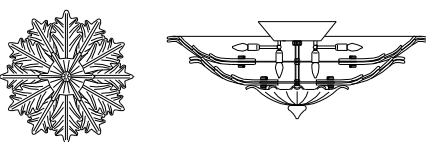

69

Cod.	Ø	H	Sp
69/65	65	30	
69/80	82	34	
69/100	100	34	
69/120D	120	46	
69/140D	140	46	
69/160T	160	55	
69/180T	180	55	

Eco Alogena Eco Halogen	Energy Saving	LED
7x30w - E14	7x8w - E14	7x4w - E14
10x30w - E14	10x8w - E14	10x4w - E14
10x30w - E14	10x8w - E14	10x4w - E14
15x30w - E14	15x8w - E14	15x4w - E14
24x30w - E14	24x8w - E14	24x4w - E14
24x30w - E14	24x8w - E14	24x4w - E14
20x70w - E27	20x20w - E27	20x10w - E27

Descrizione _ Description	Materiali _ Materials	
Soffitto Ceiling	Vetro, Metallo Glass, Metal	
Certificazioni_Certifications		
Trasp. / O	Oro / O	Acidato / NK
Transp. / O	Gold / O	Etched / NK
€ 698,00	€ 977,00	€ 698,00
€ 1.322,00	€ 1.677,00	€ 1.322,00
€ 1.622,00	€ 2.162,00	€ 1.622,00
€ 3.429,00	€ 4.783,00	€ 3.429,00
€ 4.707,00	€ 6.399,00	€ 4.707,00
€ 6.857,00	€ 9.554,00	€ 6.857,00
€ 8.430,00	€ 11.694,00	€ 8.430,00

193 Cult Edition