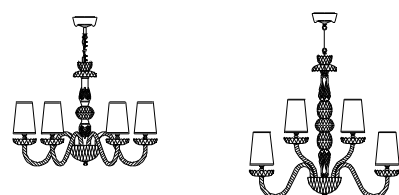

283 - Dogma

112 Cult Edition

Descrizione _ Description	Materiali _ Materials
Terra	Cristallo, Vetro, SW@Elements, Metallo
Floor	Crystal, Glass, SW@Elements, Metal
Certificazioni_Certifications	

Cod.	Ø	H	Sp
283/PT	70	193	

Eco Alogena Eco Halogen	Energy Saving	LED
18x30w - E14	18x8w - E14	18x4w - E14

Trasp. / O
Transp. / O
SW@Elements
€ 7.602,00

283 - Dogma

112 Cult Edition

Descrizione _ Description	Materiali _ Materials
Parete	Cristallo, Vetro, SW@Elements, Metallo
Wall	Crystal, Glass, SW@Elements, Metal
Certificazioni_Certifications	

Cod.	Ø	H	Sp
283/AP1	15	23	30
283/AP2	30	23	30
283/AP3	45	23	38
283/AP5	54	47	38

Eco Alogena Eco Halogen	Energy Saving	LED
1x30w - E14	1x8w - E14	1x4w - E14
2x30w - E14	2x8w - E14	2x4w - E14
3x30w - E14	3x8w - E14	3x4w - E14
5x30w - E14	5x8w - E14	5x4w - E14

Teak / CDF	Trasp. / O
Teak / CDF	Transp. / O
Sw Golden Teak	SW@Elements
€ 334,00	€ 290,00
€ 579,00	€ 503,00
€ 981,00	€ 852,00
€ 1.409,00	€ 1.224,00

284

60-63 Cult Edition

Descrizione _ Description	Materiali _ Materials
Sospensione	Cristallo, Metallo, Tessuto
Hanging	Crystal, Metal, Fabric
Certificazioni_Certifications	

Cod.	Ø	H	Sp
284/6	74	65	
284/8	74	65	
284/10	86	86	
284/6+3	86	86	
284/8+4	86	86	

Eco Alogena Eco Halogen	Energy Saving	LED
6x30w - E14	6x8w - E14	6x4w - E14
8x30w - E14	8x8w - E14	8x4w - E14
10x30w - E14	10x8w - E14	10x4w - E14
9x30w - E14	9x8w - E14	9x4w - E14
12x30w - E14	12x8w - E14	12x4w - E14

Nero / CDF	Bianco / NK	Trasp. / NK
Black / CDF	White / NK	Transp. / NK
€ 1.919,00	€ 1.919,00	€ 1.675,00
€ 2.258,00	€ 2.258,00	€ 1.972,00
€ 2.597,00	€ 2.597,00	€ 2.269,00
€ 2.640,00	€ 2.640,00	€ 2.311,00
€ 3.149,00	€ 3.149,00	€ 2.756,00

*Colore Paralume: Bianco, Nero - *Shade options: White, Black