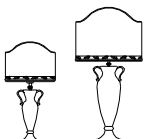

8048

294-295 Cult Edition

Cod.	Ø	H	Sp
8048/P	30	67	18
8048/G	40	86	23

*Colore paralume: Beige - *Shade options: Beige

Eco Alogena Eco Halogen	Energy Saving	LED
1x42w - E27	1x15w - E27	1x10w - E27
1x70w - E27	1x20w - E27	1x10w - E27

Descrizione _ Description

Descrizione _ Description	Materiali _ Materials
Tavolo	Cristallo, Metallo, Tessuto
Table	Crystal, Metal, Fabric