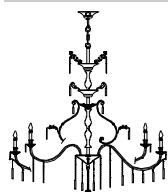

2293

Cod.	Ø	H	Sp
2293/150	150	140	

Eco Alogena Eco Halogen	Energy Saving	LED
30x30w - E14	30x8w - E14	30x4w - E14

Descrizione _ Description	Materiali _ Materials
Sospensione	Vetro, SW@Elements, Metallo
Hanging	Glass, SW@Elements, Metal
Certificazioni_Certifications	

Teak / CDF	Trasp. / NK	Trasp. / NK	Trasp. / NK
Teak / CDF	Trasp. / NK	Trasp. / NK	Trasp. / NK
Sw Golden Teak	Vetro Nazionale	Spectra@Crystal	SW@Elements
€ 15.095,00	€ 6.988,00	€ 9.281,00	€ 12.579,00

2300

Cod.	Ø	H	Sp
2300/P	10	250	

Eco Alogena Eco Halogen	Energy Saving	LED
2x50w - E27		

Descrizione _ Description	Materiali _ Materials
Sospensione	Vetro, SW@Elements, Metallo
Hanging	Glass, SW@Elements, Metal
Certificazioni_Certifications	

CSP	CSP
Spectra@Crystal	SW@Elements
€ 1.663,00	€ 2.337,00