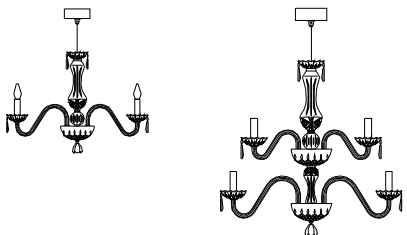

265

132 Cult Edition

Cod.	Ø	H	Sp
265/3	58	55	
265/5	70	55	
265/6	70	55	
265/8	70	55	
265/6+3	74	65	
265/8+4	74	65	

Eco Alogena Eco Halogen		Energy Saving	LED
3x30w - E14	←	3x8w - E14	3x4w - E14
5x30w - E14	←	5x8w - E14	5x4w - E14
6x30w - E14	←	6x8w - E14	6x4w - E14
8x30w - E14	←	8x8w - E14	8x4w - E14
9x30w - E14	←	9x8w - E14	9x4w - E14
12x30w - E14	←	12x8w - E14	12x4w - E14

Descrizione _ Description	Materiali _ Materials	
Sospensione	Cristallo, Vetro, SW@Elements, Metallo	
Hanging	Crystal, Glass, SW@Elements, Metal	
Certificazioni_Certifications		
Teak / CDF	Trasp. / C	Trasp. / C
Teak / CDF	Trasp. / C	Trasp. / C
Sw Golden Teak	SW@Elements	Spectra@Crystal
€ 1.203,00	€ 890,00	€ 663,00
€ 1.597,00	€ 1.183,00	€ 819,00
€ 1.827,00	€ 1.353,00	€ 931,00
€ 2.256,00	€ 1.671,00	€ 1.126,00
€ 2.515,00	€ 1.863,00	€ 1.250,00
€ 3.130,00	€ 2.318,00	€ 1.564,00