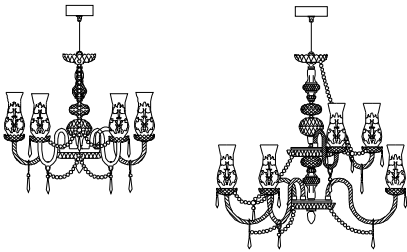

Descrizione _ Description	Materiali _ Materials
Sospensione	Cristallo, Vetro, SW@Elements, Metallo
Hanging	Crystal, Glass, SW@Elements, Metal
Certificazioni_Certifications	

Cod.	Ø	H	Sp
159/3	70	67	
159/5	70	67	
159/6	70	67	
159/8	70	67	
159/6+3	78	95	
159/10	78	67	
159/8+4	78	95	

Eco Alogena Eco Halogen	Energy Saving	LED
3x30w - E14	← 3x8w - E14	3x8w - E14
5x30w - E14	← 5x8w - E14	5x8w - E14
6x30w - E14	← 6x8w - E14	6x8w - E14
8x30w - E14	← 8x8w - E14	8x8w - E14
9x30w - E14	← 9x8w - E14	9x8w - E14
10x30w - E14	← 10x8w - E14	10x8w - E14
12x30w - E14	← 12x8w - E14	12x8w - E14

Trasp. / C Transp. / C SW@Elements	Trasp. / C Transp. / C Spectra@Crystal
€ 1.236,00	€ 1.047,00
€ 1.671,00	€ 1.341,00
€ 1.877,00	€ 1.503,00
€ 2.285,00	€ 1.790,00
€ 2.692,00	€ 2.146,00
€ 2.689,00	€ 2.190,00
€ 3.237,00	€ 2.644,00