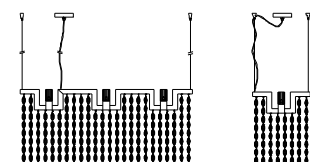

T1100 Waldrof

146 Lighting Experience

Descrizione _ Description

Descrizione _ Description	Materiali _ Materials
Sospensione	Vetro, Metallo, SW@Elements
Hanging	Glass, Metal, SW@Elements

Certificazioni_Certifications

Cod.	Ø	H	Sp
T1100/S	100x3	48	
T1100/35	34x34	48	

Eco Alogena Eco Halogen	Energy Saving	Led
3x33w - G9	←	3x2.5w - G9
4x33w - G9	←	4x2.5w - G9

Trasp. / C
Transp.* / C
SW@Elements
€ 3.840,00
€ 4.600,00

T1200 Magnum

326 Lighting Experience

Descrizione _ Description

Descrizione _ Description	Materiali _ Materials
Terra	Metallo, Metacrilato, Metacrilato Bianco
Floor	Metal, Methacrylate, Methacrylate

Certificazioni_Certifications

Cod.	Ø	H	Sp
T1200/P	80	55	

Eco Alogena Eco Halogen	Energy Saving	Led
4x70w - E27	←	4x20w - E27 4x10w - E27

Bianco / C
White / C
€ 2.400,00

T1300 Medulla

114 Lighting Experience

Descrizione _ Description

Descrizione _ Description	Materiali _ Materials
Sospensione	Vetro, Metallo
Hanging	Glass, Metal

Certificazioni_Certifications

Cod.	Ø	H	Sp
T1300/S	55	53	

Eco Alogena Eco Halogen	Energy Saving	Led
4x30w - E14	←	

Fumé / Antracite
Fumé / Anthracite
€ 1.890,00

T1300 Medulla

208 Lighting Experience

Descrizione _ Description

Descrizione _ Description	Materiali _ Materials
Tavolo	Vetro, Metallo
Table	Glass, Metal

Certificazioni_Certifications

Cod.	Ø	H	Sp
T1300/LT	41x41	47	

Eco Alogena Eco Halogen	Energy Saving	Led
4x30w - E14		

Fumé / Antracite
Fumé / Anthracite
€ 2.650,00