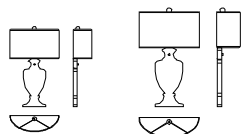

Descrizione _ Description	Materiali _ Materials
---------------------------	-----------------------

Terra Vetro, Metallo

Floor Glass, Metal

Certificazioni_Certifications

Nero / C	Bianco / C
Black / C	White / C
€ 341,00	€ 341,00
€ 375,00	€ 375,00