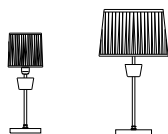

Cod.	Ø	H	Sp
465/LP	15	42	
465/LG	28	52	

Eco Alogena Eco Halogen	Energy Saving	LED
1x30w - E14	← 1x8w - E14	1x4w - E14
1x70w - E27	← 1x20w - E27	1x10w - E27

*Colori Paralume: Sabbia, Nero - *Colors: Sand, Black

Descrizione _ Description	Materiali _ Materials
Tavolo	Cristallo , Metallo , Tessuto
Table	Glas, Metal, Fabric
Certificazioni_Certifications	

Ambra / C
Amber / C
€ 424,00
€ 570,00