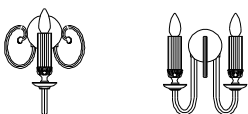

Cod.	Ø	H	Sp
545/AP1	20	23	18
545/AP2	25	23	14

Eco Alogena Eco Halogen	Energy Saving	LED
1x30w - E14	1x8w - E14	1x4w - E14
2x30w - E14	2x8w - E14	2x4w - E14

Descrizione _ Description	Materiali _ Materials
Parete	Cristallo, Vetro, Metallo
Wall	Crystal, Glass, Metal
Certificazioni_Certifications	

Trasp. / OA	Ambra / OA
Transp. / OA	Amber / OA
€ 249,00	€ 266,00
€ 283,00	€ 301,00