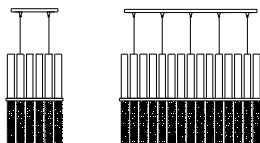

T100 Lab

22 Lighting Experience

Descrizione _ Description	Materiali _ Materials
Sospensione	Vetro, Metacrilato
Hanging	Glass, Methacrylate
Certificazioni_Certifications	

touchngizab

Cod.	Ø	H	Sp
T100/40x40	40x40	130	
T100/60	50	210	
T100/100X40	100	75	

Eco Alogena Eco Halogen	Energy Saving	LED
		25x1w
		31x1w
		70x1w

Satinato / C
Satin / C
€ 3.400,00
€ 3.800,00
€ 8.200,00

T210 Tour de perle

96 Lighting Experience

Descrizione _ Description	Materiali _ Materials
Sospensione	Vetro Satinato
Hanging	Satin Glass
Certificazioni_Certifications	

touchngizab

Cod.	Ø	H	Sp
T210/S	14	270	

Eco Alogena Eco Halogen	Energy Saving	LED
3x20w - G9	←	3x2,5w - G9

Satinato/Rosso/C
Satin/Red/C
€ 1.380,00

T310 Hourglass

328 Lighting Experience

Descrizione _ Description	Materiali _ Materials
Terra	Vetro, Cristallo
Floor	Glass, Crystal
Certificazioni_Certifications	

touchngizab

Cod.	Ø	H	Sp
T310/P	38	165	

Eco Alogena Eco Halogen	Energy Saving	LED
2x20w - GU5,3	←	

Viola / C	Nero / NO	Trasp. / NO
Purple / C	Black / NO	Transp. / NO
€ 3.100,00	€ 3.100,00	€ 2.800,00