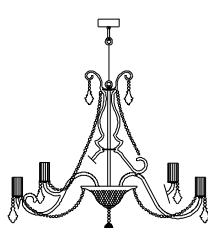

Satinato / BP Satin / BP
€ 273,00

Colori pendaglieria disponibili: Metal, Miele - Available pendants colors: Metal, Honey

745

Descrizione _ Description	Materiali _ Materials
Sospensione	Vetro, SW®Elements, Metallo
Hanging	Glass, SW®Elements, Metal
Certificazioni_Certifications	