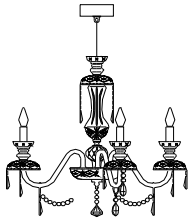

235

Cod.	Ø	H	Sp
235/L	13	33	

Eco Alogena Eco Halogen	Energy Saving	LED
1x30w - E14	← 1x8w - E14	1x4w - E14

Descrizione _ Description	Materiali _ Materials
Tavolo	Cristallo, SW@Elements, Metallo
Table	Crystal, SW@Elements, Metal
Certificazioni_Certifications	

Trasp. / C
Transp. / C
SW@Elements
€ 364,00

235

Cod.	Ø	H	Sp
235/3	60	67	
235/5	60	67	
235/6	71	67	
235/8	71	67	

Eco Alogena Eco Halogen	Energy Saving	LED
3x30w - E14	← 3x8w - E14	3x4w - E14
5x30w - E14	← 5x8w - E14	5x4w - E14
6x30w - E14	← 6x8w - E14	6x4w - E14
8x30w - E14	← 8x8w - E14	8x4w - E14

Descrizione _ Description	Materiali _ Materials
Sospensione	Cristallo, Vetro, SW@Elements, Metallo
Hanging	Crystal, Glass, SW@Elements, Metal
Certificazioni_Certifications	

124 Cult Edition

Trasp. / C
Transp. / C
SW@Elements
€ 1.300,00
€ 1.788,00
€ 2.030,00
€ 2.514,00