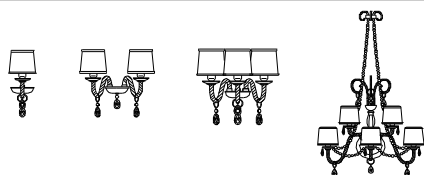

Cod.	Ø	H	Sp	Eco Alogena Eco Halogen		Energy Saving	LED
445/AP1	12	26	26	1x30w - E14	←	1x8w - E14	1x4w - E14
445/AP2	42	26	16	2x30w - E14	←	2x8w - E14	2x4w - E14
445/AP3	46	26	26	3x30w - E14	←	3x8w - E14	3x4w - E14
445/AP5	60	100	35	5x30w - E14	←	5x8w - E14	5x4w - E14

*Colori Paralume: Bianco, Nero - *Shade options: White, Black

Descrizione _ Description	Materiali _ Materials	
Parete	Vetro , SW@Elements , Tessuto	
Wall	Glass , SW@Elements , Fabric	
Certificazioni_Certifications		
	IP20	
Teak / CDF	Bianco / C	Nero / CDF
Teak / CDF	White / C	Black / CDF
Sw Golden Teak	SW@Elements	Sw Jet
€ 322,00	€ 279,00	€ 306,00
€ 453,00	€ 418,00	€ 431,00
€ 601,00	€ 545,00	€ 572,00
€ 1.659,00	€ 1.460,00	€ 1.579,00