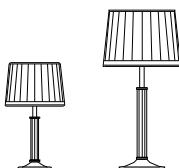

8003

Descrizione _ Description	Materiali _ Materials
Tavolo	Cristallo, SW@Elements, Metallo, Tessuto
Table	Crystal, SW@Elements, Metal, Fabric
Certificazioni_Certifications	

Cod.	Ø	H	Sp	Eco Alogena Eco Halogen	Energy Saving	LED
8003/LP	22	39			1x8w - E14	1x4w - E14
8003/LG	26	53			1x20w - E27	1x10w - E27

Transp. / C
Transp. / C
SW@Elements
€ 349,00
€ 437,00

*Colore paralume: Beige - *Shade options: Beige