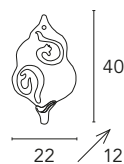

Sirio 018/A1FM
1 x max 60W
E14 230V

CE