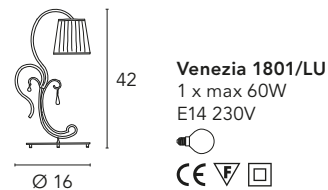

Finiture
Finishings
Отделки

- 01 - Laccato argento
  01 - Silver lacquered
  01 - Лакированное серебро
- 02 - Laccato oro
  02 - Gold lacquered
  02 - Лакированное золото
- 09 - Foglia argento anticata
  09 - Antique silver leaf
  09 - Состаренное серебро (фольгирование)
- 11 - Foglia oro anticata
  11 - Antique gold leaf
  11 - Состаренное золото (фольгирование)

Paralumi
lampshades
Абажуры

- P03 - Rosso
  P03 - Red
  P03 - Красный
- P04 - Nero
  P04 - Black
  P04 - Чёрный
- P05 - Ambra
  P05 - Amber
  P05 - Янтарный
- P06 - Bianco
  P06 - White
  P06 - Белый
- P09 - Viola
  P09 - Violet
  P09 - Фиолетовый