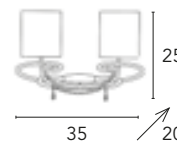

Finiture
Finishings
Отделки

08 - Foglia argento
08 - Silver leaf
08 - Серебро (фольгирование)

10 - Foglia oro
10 - Gold leaf
10 - Золото (фольгирование)

16 - Laccato nero
16 - Black lacquered
16 - Лакированный чёрный

17 - Laccato bianco
17 - White lacquered
17 - Лакированный белый

Paralumi
lampshades
Абажуры

P03 - Rosso
P03 - Red
P03 - Красный

P05 - Ambra
P05 - Amber
P05 - Янтарный

P13 - Grigio
P13 - Grey
P13 - Серый