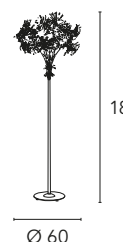

Ispirazione 1350/S13L
 13 x max 60W
 E14 230V

Ispirazione 1350/S9L
 9 x max 60W
 E14 230V

Ispirazione 1350/PL8L
 8 x max 60W
 E14 230V

Ispirazione 1350/A2L
 2 x max 60W
 E14 230V

Ispirazione 1350/P
 3 x max 100W
 E27 230V