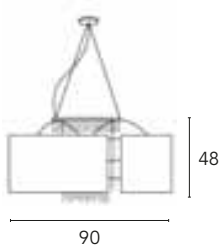

Onda

Michele Bellesso design

Onda 2113/L4L

Onda 2113/P

Onda 2113/LT

Onda 2113/A1L

Onda 2113/L4L
4 x max 60W
E14 230V

Onda 2113/A1L
1 x max 60W
E14 230V