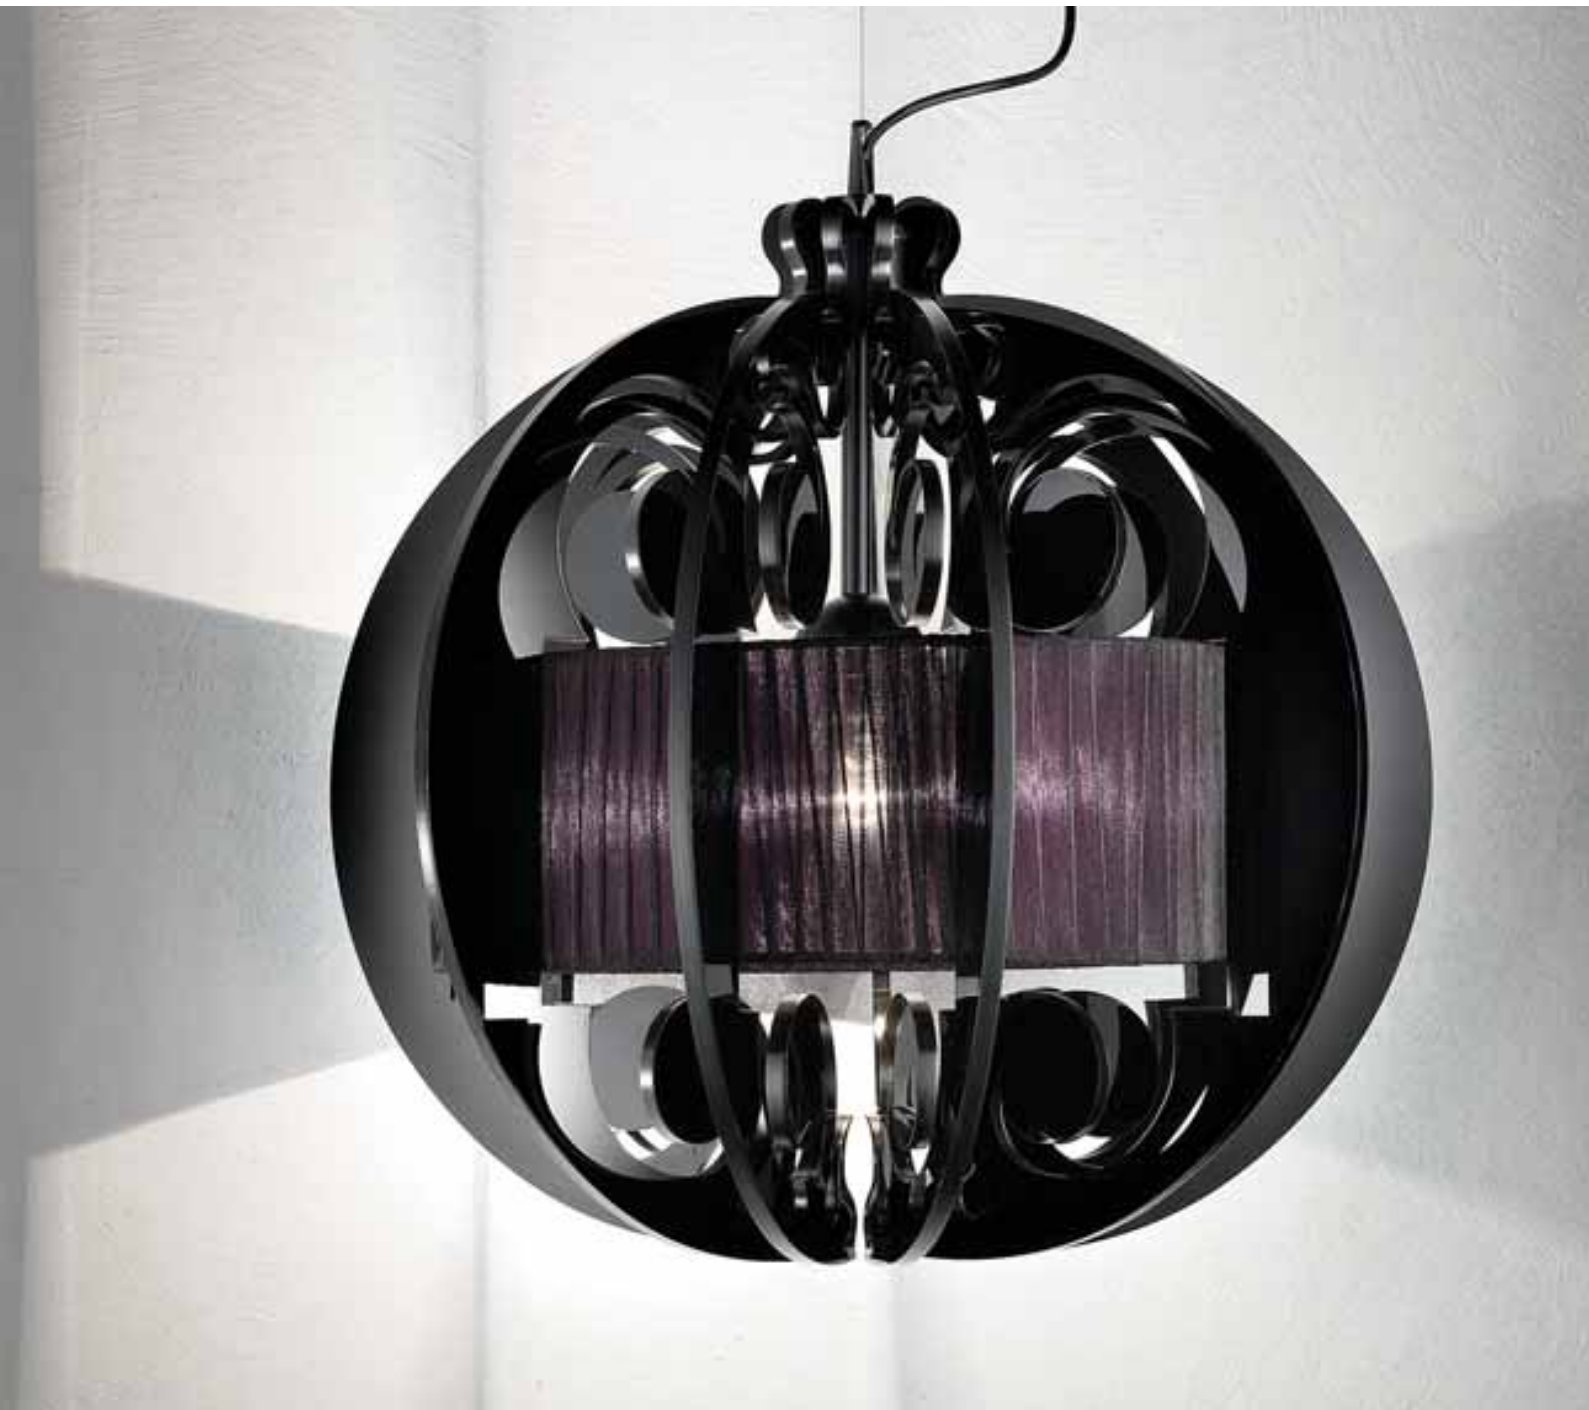

Sphera 2112/S

Finiture
Finishings
Отделки

- 16 - Laccato nero
  16 - Black lacquered
  16 - Лакированный чёрный
- 17 - Laccato bianco
  17 - White lacquered
  17 - Лакированный белый

- ⌚ Sagome metacrilato Trasparente
  Transparent Methacrylate shapes
  Прозрачный метакрилат
- ⌚ Sagome metacrilato Bianco
  White Methacrylate shapes
  Белый метакрилат
- ⌚ Sagome metacrilato Nero
  Black Methacrylate shapes
  Чёрный метакрилат