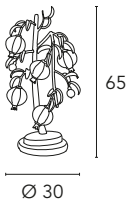

Ametista 1650/LT5L
5 x max 40W
G9 230V