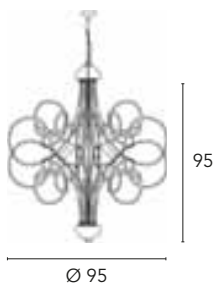

Chic 2010/PL6L

Collezione disponibile su misura
Custom sizes available
Возможны модификации по запросу