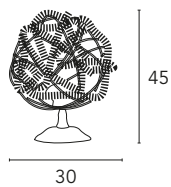

Caleidos 1330/S2L
2 x max 200W
R7S 118mm 230V

Caleidos 1330/S1L
1 x max 200W
R7S 118mm 230V

Caleidos 1330/A

Caleidos 1330/PL

2 x max 40W
G9 230V

Caleidos 1330/A

2 x max 40W
G9 230V

Caleidos 1330/LU