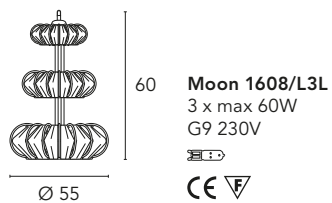

Moon 1608/A