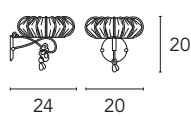

Dream

Michele Bellesso design

Dream 1306/L8L

Dream 1306/L5L

Dream 1306/L3L

Dream 1306/L8L
8 x max 60W
G9 230V
CE V

Dream 1306/L5L
5 x max 60W
G9 230V
CE V

Dream 1306/L3L
3 x max 60W
G9 230V
CE V