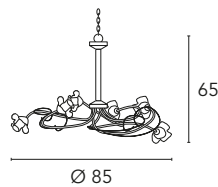

Rose 2506/L6L
6 x max 40W
G9 230V

CE