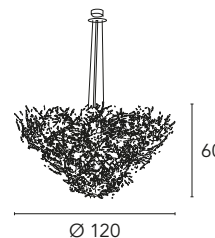

2 x max 40W
G9 230V

Ispirazione

Michele Bellesso design

Ispirazione 1350/S13L

Ispirazione 1350/S9L

Ispirazione 1350/PL8L

Ispirazione 1350/A2L

Ispirazione 1350/P