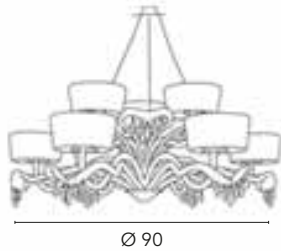

Dolce Vita

Michele Bellesso design

Dolce Vita 3012/L9L

Dolce Vita 3012/L6L

Dolce Vita 3012/A2L

Dolce Vita 3012/A1L

Dolce Vita 3012/P

Dolce Vita 3012/L9L
9 x max 60W
E14 230V