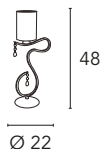

Delhia 2015/LU
1 x max 60W
E14 230V
CE V