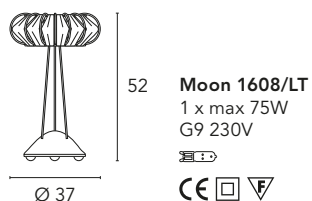

Finiture
Finishings
Отделки

Paralumi
lampshades
Абажуры