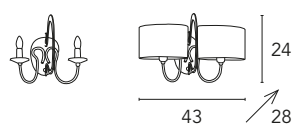

Michele Bellesso design

Ornella 3024/L8L

Ornella 3024/L8L

Ornella 3024/L8L
8 x max 60W
E14 230V

Ornella 3024/A2L
2 x max 60W
E14 230V

Collezione disponibile con paralumi o con bobeches cristallo.
Collection available with organza lampshades or crystal candel holders.
Коллекция выполняется либо с абажурами, либо с декоративными розетками под патронами.