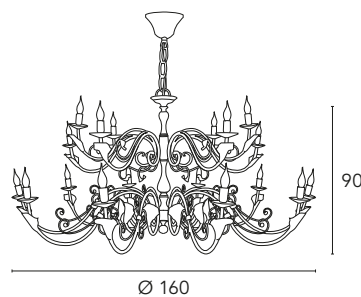

Versailles

Michele Bellesso design

Versailles 1803/L8L

Versailles 1803/L20L

Versailles 1803/A2L

Versailles 1803/L20L
20 x max 40W
E14 230V

Versailles 1803/L8L
8 x max 60W
E14 230V

Versailles 1803/A2L
2 x max 60W
E14 230V