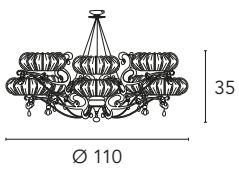

Dream

Michele Bellesso design

Dream 1306/L8L

Dream 1306/L5L

Dream 1306/L3L

Dream 1306/L8L
8 x max 60W
G9 230V
CE V

Dream 1306/L5L
5 x max 60W
G9 230V
CE V

Dream 1306/L3L
3 x max 60W
G9 230V
CE V