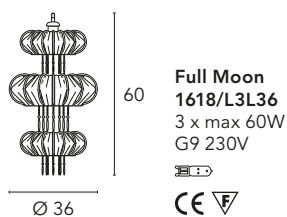

Finiture
Finishings
Отделки

- 05 - Bagno Cromo
- 05 - Chromium bath
- 05 - Хром (гальваническое покрытие)
- 12 - Nichel nero
- 12 - Black nickel
- 12 - Чёрный никель (гальваническое покрытие)

Paralumi
lampshades
Абажуры

- P03 - Rosso
- P03 - Red
- P03 - Красный
- P04 - Nero
- P04 - Black
- P04 - Чёрный
- P05 - Ambra
- P05 - Amber
- P05 - Янтарный
- P06 - Bianco
- P06 - White
- P06 - Белый
- P19 - Bianco / Nero
- P19 - White / Black
- P19 - Чёрно-белый