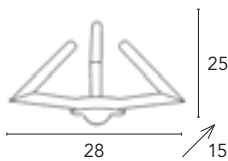

Stark

Michele Bellesso design

Stark 3030/L10L

Stark 3030/LT

Stark 3030/L10L
 10 x max 40W
 G9 230V

 CE 

Stark 3030/A3L
 3 x max 40W
 G9 230V

 CE  