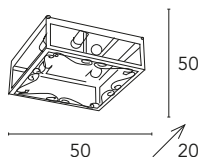

Vittoria 1390/PL50Q
4 x max 60W
E27 230V