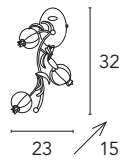

Melograno 1640/A7L

Melograno 1640/PL18L
 18 x max 25W
 G9 230V

Melograno 1640/PL10L
 10 x max 25W
 G9 230V

Melograno 1640/PL14L
 14 x max 25W
 G9 230V

Melograno 1640/L12L
 12 x max 25W
 G9 230V

Melograno 1640/A7L
 7 x max 25W
 G9 230V