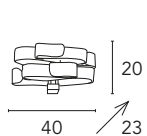

Gloria

Michele Bellesso design

Gloria 1360/S7L

Gloria 1360/S4L

Gloria 1360/PL3L

Gloria 1360/S7L
 7 x max 100W
 E27 230V

Gloria 1360/S4L
 4 x max 100W
 E27 230V

Gloria 1360/PL3L
 3 x max 100W
 E27 230V