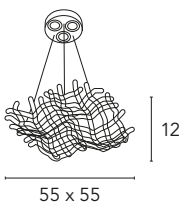

Gloria 1360/A2L
 2 x max 60W
 E14 230V

Gloria 1360/A2L

Finiture
Finishings
Отделки

- 17 - Laccato bianco
- 17 - White lacquered
- 17 - Лакированный белый

Matrix

Michele Bellesso design

Matrix 1370/S3L

Matrix 1370/S1L