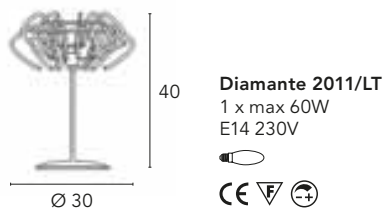

**Finiture
Finishings
Отделки**

- 05 - Bagno Cromo
  05 - Chromium bath
  05 - Хром (гальваническое покрытие)
- 12 - Nichel nero
  12 - Black nickel
  12 - Чёрный никель (гальваническое покрытие)

**Vetri
Glass
Стекло**

- V01 - Cristallo
  V01 - Crystal
  V01 - Прозрачный