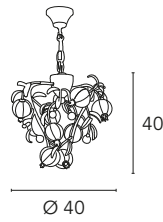

Ametista 1650/L8L
8 x max 40W
G9 230V