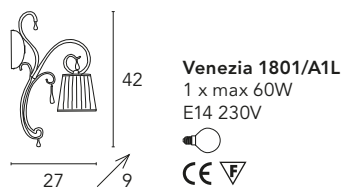

Venezia 1801/L6L
6 x max 60W
E14 230V
● ○
CE V