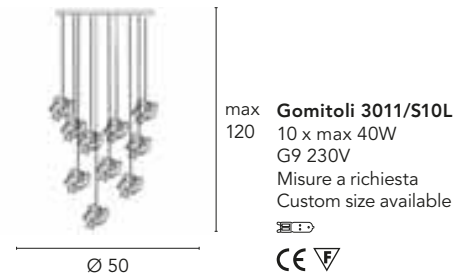

Finiture
Finishings
Отделки

- 16+05 - Laccato nero + Bagno Cromo
  16+05 - Black lacquered + Chromium bath
  16+05 - Лакированный чёрный + Хром (гальваническое покрытие)
- 16+06 - Laccato nero + Bagno oro
  16+06 - Black lacquered + Gold bath
  16+06 - Лакированный чёрный + Золото (гальваническое покрытие)
- 17+05 - Laccato bianco + Bagno Cromo
  17+05 - White lacquered + Chromium bath
  17+05 - Лакированный белый + Хром (гальваническое покрытие)
- 17+06 - Laccato bianco + Bagno oro
  17+06 - White lacquered + Gold bath
  17+06 - Лакированный белый + Золото (гальваническое покрытие)

Vetri
Glass
Стекло

- V01 - Cristallo
  V01 - Crystal
  V01 - Прозрачный
- V05 - Ambra
  V05 - Amber
  V05 - Янтарный
- V07 - Fumé
  V07 - Smoke
  V07 - Дымчатый