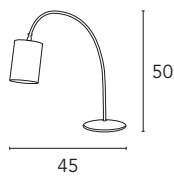

P16 - Marrone oro
P16 - Brown gold
P16 - Коричневый золотистый

Namaste 1380/LT

Namaste 1380/P
 1 x max 250W
 E27 230V

Namaste 1380/LT
 1 x max 60W
 E14 230V

Vittoria

Mario Belleso design

Vittoria 1390/S80R

Vittoria 1390/PL40Q