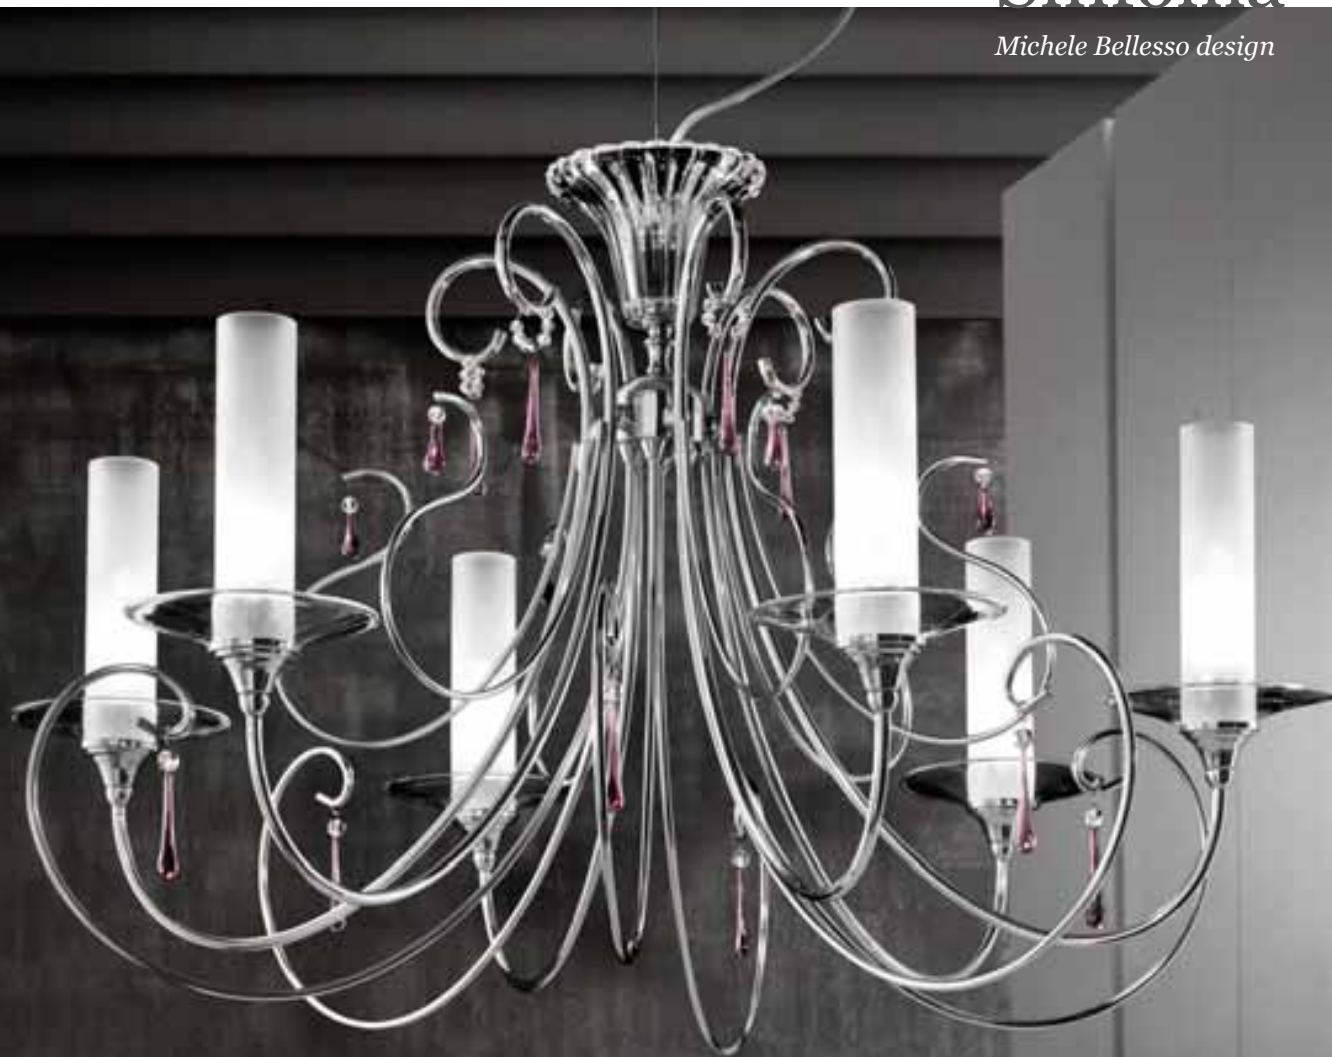

Sinfonia 3019/A2L

Sinfonia

Michele Bellesso design