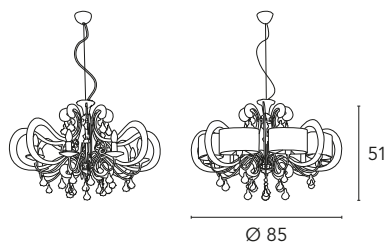

Michele Bellesso design

Ornella 3024/L8L

Ornella 3024/L8L

Ornella 3024/L8L
8 x max 60W
E14 230V

Ornella 3024/A2L
2 x max 60W
E14 230V

Collezione disponibile con paralumi o con bobeches cristallo.
Collection available with organza lampshades or crystal candel holders.
Коллекция выполняется либо с абажурами, либо с декоративными розетками под патронами.