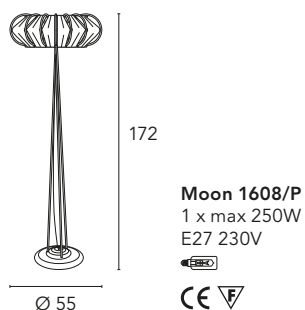

Finiture
Finishings
Отделки

Paralumi
lampshades
Абажуры