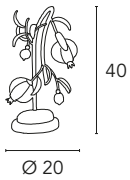

Ametista 1650/LU2L
2 x max 40W
G9 230V