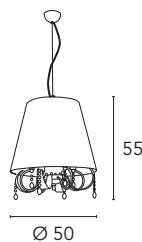

Erica

Michele Bellesso design

Erica 3021/L8L

Erica 3021/S4L

Erica 3021/A2L

Erica 3021/L8L
8 x max 60W
E14 230V

Erica 3021/S4L
4 x max 60W
E14 230V

Erica 3021/A2L
2 x max 60W
E14 230V