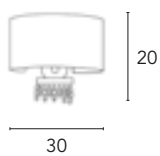

Onda

Michele Bellesso design

Onda 2113/L4L

Onda 2113/P

Onda 2113/LT

Onda 2113/A1L

Onda 2113/L4L
4 x max 60W
E14 230V

Onda 2113/A1L
1 x max 60W
E14 230V