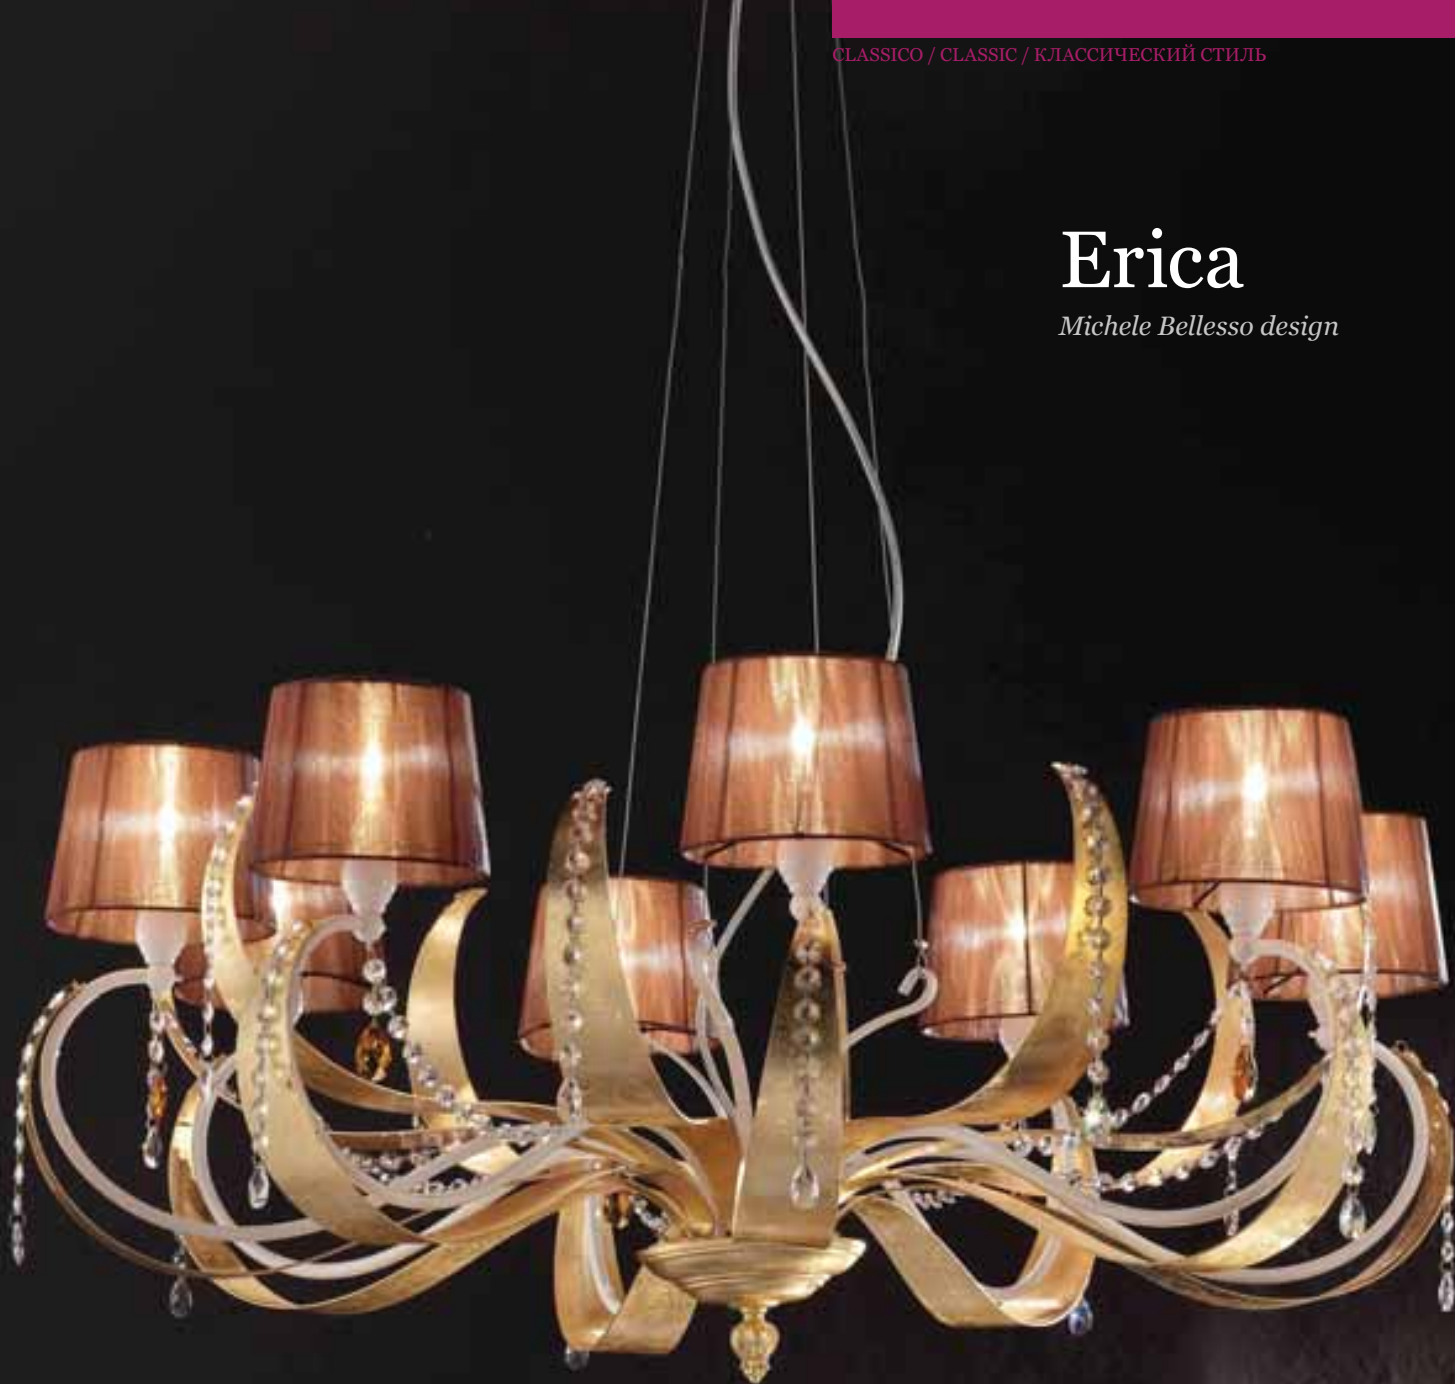

Erica

Michele Bellesso design

Erica 3021/L8L