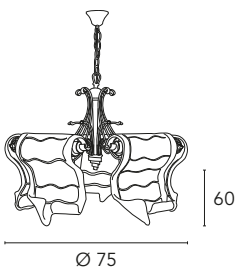

Poème

Michele Bellesso design

Poème 1150/L5L

Poème 1150/PL2L

Poème 1150/L5L
10 x max 40W
G9 230V
CE V

Poème 1150/PL2L
4 x max 40W
G9 230V
CE V

Poème 1150/A1L
2 x max 40W
G9 230V
CE V

Finiture
Finishings
Отделки