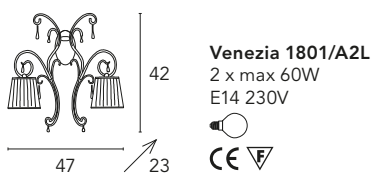

Finiture
Finishings
Отделки

- 01 - Laccato argento
  01 - Silver lacquered
  01 - Лакированное серебро
- 02 - Laccato oro
  02 - Gold lacquered
  02 - Лакированное золото
- 09 - Foglia argento anticata
  09 - Antique silver leaf
  09 - Состаренное серебро (фольгирование)
- 11 - Foglia oro anticata
  11 - Antique gold leaf
  11 - Состаренное золото (фольгирование)

Paralumi
lampshades
Абажуры

- P03 - Rosso
  P03 - Red
  P03 - Красный
- P04 - Nero
  P04 - Black
  P04 - Чёрный
- P05 - Ambra
  P05 - Amber
  P05 - Янтарный
- P06 - Bianco
  P06 - White
  P06 - Белый
- P09 - Viola
  P09 - Violet
  P09 - Фиолетовый