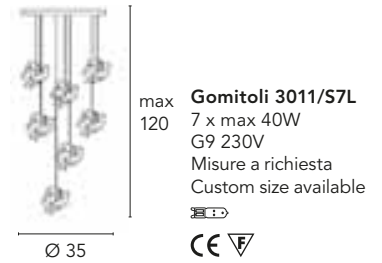

Finiture
Finishings
Отделки

- 16+05 - Laccato nero + Bagno Cromo
  16+05 - Black lacquered + Chromium bath
  16+05 - Лакированный чёрный + Хром (гальваническое покрытие)
- 16+06 - Laccato nero + Bagno oro
  16+06 - Black lacquered + Gold bath
  16+06 - Лакированный чёрный + Золото (гальваническое покрытие)
- 17+05 - Laccato bianco + Bagno Cromo
  17+05 - White lacquered + Chromium bath
  17+05 - Лакированный белый + Хром (гальваническое покрытие)
- 17+06 - Laccato bianco + Bagno oro
  17+06 - White lacquered + Gold bath
  17+06 - Лакированный белый + Золото (гальваническое покрытие)

Vetri
Glass
Стекло

- V01 - Cristallo
  V01 - Crystal
  V01 - Прозрачный
- V05 - Ambra
  V05 - Amber
  V05 - Янтарный
- V07 - Fumé
  V07 - Smoke
  V07 - Дымчатый