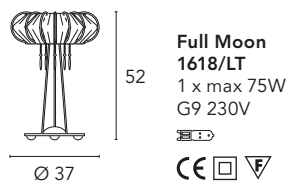

Finiture
Finishings
Отделки

- 05 - Bagno Cromo
- 05 - Chromium bath
- 05 - Хром (гальваническое покрытие)
- 12 - Nichel nero
- 12 - Black nickel
- 12 - Чёрный никель (гальваническое покрытие)

Paralumi
lampshades
Абажуры

- P03 - Rosso
- P03 - Red
- P03 - Красный
- P04 - Nero
- P04 - Black
- P04 - Чёрный
- P05 - Ambra
- P05 - Amber
- P05 - Янтарный
- P06 - Bianco
- P06 - White
- P06 - Белый
- P19 - Bianco / Nero
- P19 - White / Black
- P19 - Чёрно-белый