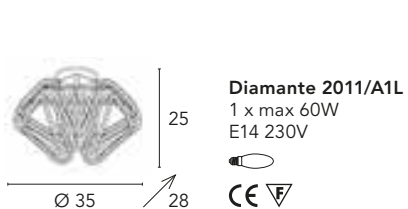

**Finiture
Finishings
Отделки**

- 05 - Bagno Cromo
  05 - Chromium bath
  05 - Хром (гальваническое покрытие)
- 12 - Nichel nero
  12 - Black nickel
  12 - Чёрный никель (гальваническое покрытие)

**Vetri
Glass
Стекло**

- V01 - Cristallo
  V01 - Crystal
  V01 - Прозрачный