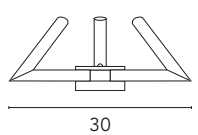

Stark

Michele Bellesso design

Stark 3030/L10L

Stark 3030/LT

Stark 3030/L10L
 10 x max 40W
 G9 230V

 CE 

Stark 3030/A3L
 3 x max 40W
 G9 230V

 CE  