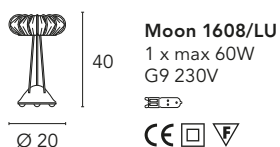

Finiture
Finishings
Отделки

Paralumi
lampshades
Абажуры