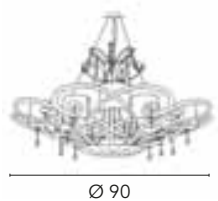

Aida 3013/L6L