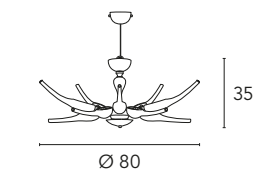

Ego 1805/L100

Ego 1805/A2L

Ego 1805/A3L

Ego 1805/L100
16 x max 40W
+ 4 x max 25W
G9 230V

Ego 1805/A3L
3 x max 40W
G9 230V

Ego 1805/L80
10 x max 40W
+ 4 x max 25W
G9 230V

Ego 1805/A2L
2 x max 40W
G9 230V

Finiture
Finishings
Отделки