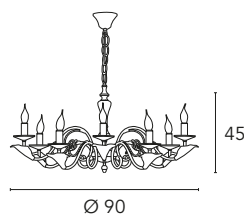

Versailles

Michele Bellesso design

Versailles 1803/L8L

Versailles 1803/L20L

Versailles 1803/A2L

Versailles 1803/L20L
20 x max 40W
E14 230V

Versailles 1803/L8L
8 x max 60W
E14 230V

Versailles 1803/A2L
2 x max 60W
E14 230V