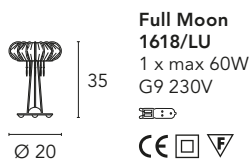

Finiture
Finishings
Отделки

- 05 - Bagno Cromo
- 05 - Chromium bath
- 05 - Хром (гальваническое покрытие)
- 12 - Nichel nero
- 12 - Black nickel
- 12 - Чёрный никель (гальваническое покрытие)

Paralumi
lampshades
Абажуры

- P03 - Rosso
- P03 - Red
- P03 - Красный
- P04 - Nero
- P04 - Black
- P04 - Чёрный
- P05 - Ambra
- P05 - Amber
- P05 - Янтарный
- P06 - Bianco
- P06 - White
- P06 - Белый
- P19 - Bianco / Nero
- P19 - White / Black
- P19 - Чёрно-белый