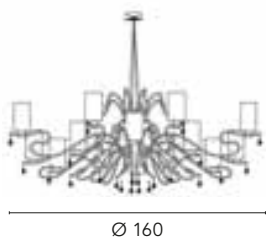

Delhia

Michele Belleso design

Delhia 2015/L16L

Delhia 2015/L8L

Delhia 2015/A2L

Delhia 2015/LU

Delhia 2015/P5L

Delhia 2015/L16L
16 x max 60W
E14 230V
CE V