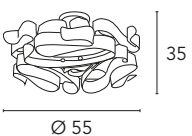

Gloria

Michele Bellesso design

Gloria 1360/S7L

Gloria 1360/S4L

Gloria 1360/PL3L

Gloria 1360/S7L
 7 x max 100W
 E27 230V

Gloria 1360/S4L
 4 x max 100W
 E27 230V

Gloria 1360/PL3L
 3 x max 100W
 E27 230V