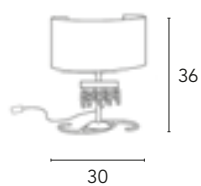

Onda

Michele Bellesso design

Onda 2113/L4L

Onda 2113/P

Onda 2113/LT

Onda 2113/A1L

Onda 2113/L4L
4 x max 60W
E14 230V

Onda 2113/A1L
1 x max 60W
E14 230V