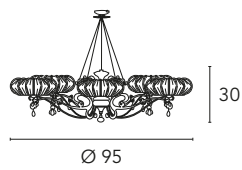

Dream

Michele Bellesso design

Dream 1306/L8L

Dream 1306/L5L

Dream 1306/L3L

Dream 1306/L8L
8 x max 60W
G9 230V
CE V

Dream 1306/L5L
5 x max 60W
G9 230V
CE V

Dream 1306/L3L
3 x max 60W
G9 230V
CE V