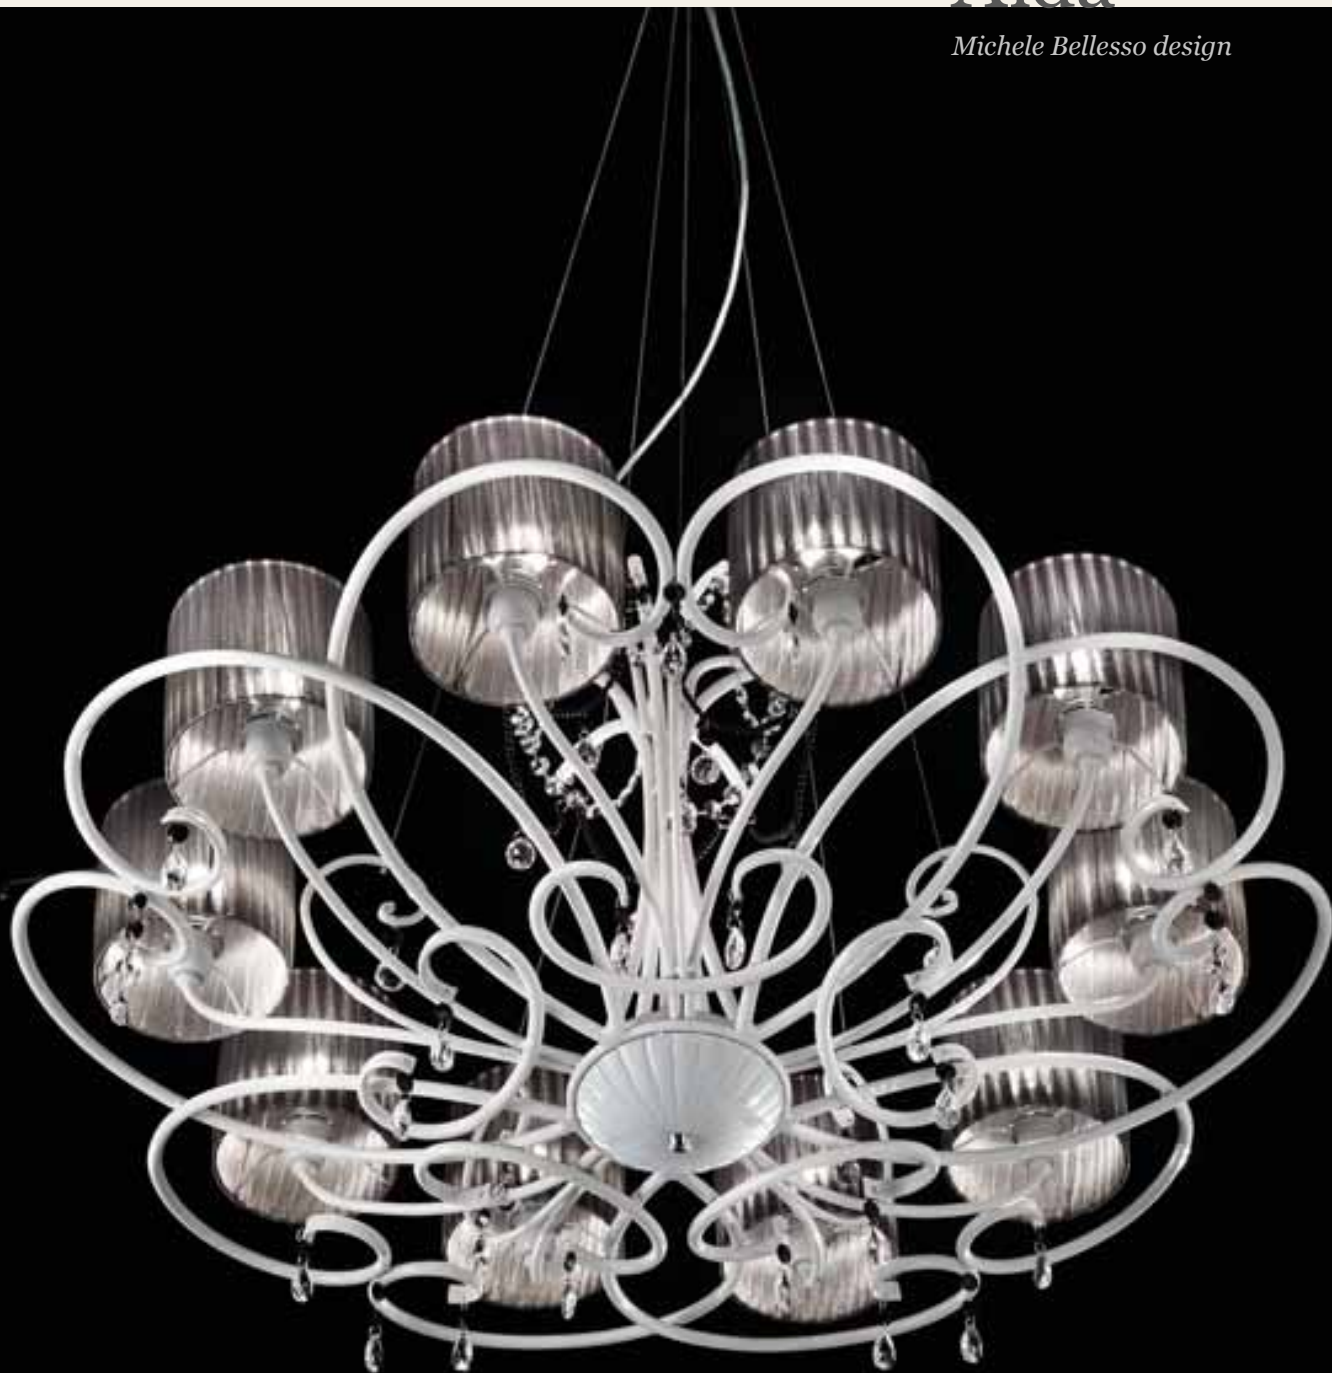

Aida

Michele Bellesso design