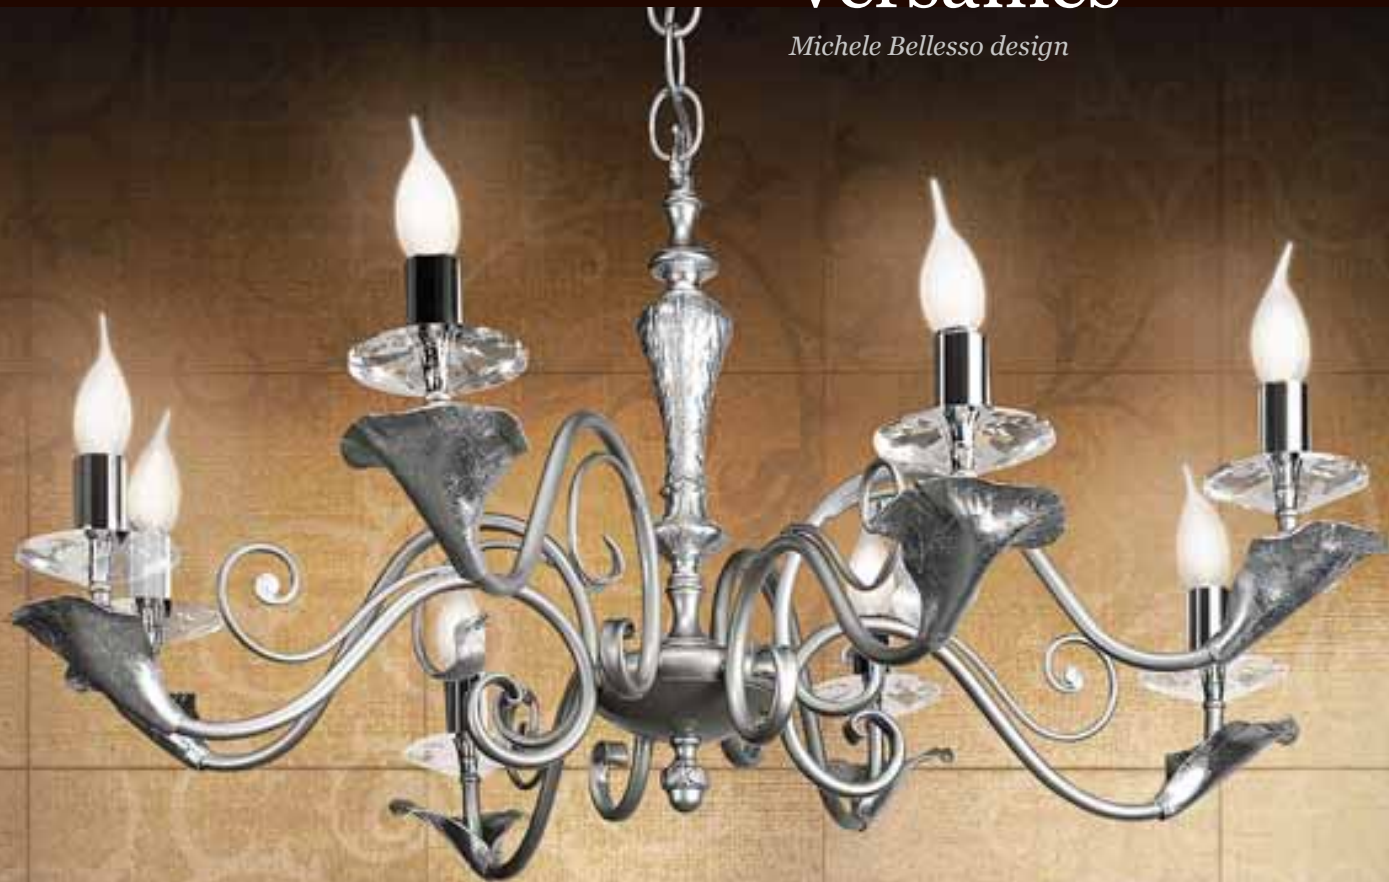

Versailles

Michele Bellesso design

Versailles 1803/L8L

Versailles 1803/L20L

Versailles 1803/A2L

Versailles 1803/L20L
20 x max 40W
E14 230V

Versailles 1803/L8L
8 x max 60W
E14 230V

Versailles 1803/A2L
2 x max 60W
E14 230V