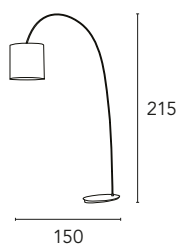

P16 - Marrone oro
P16 - Brown gold
P16 - Коричневый золотистый

Namaste 1380/LT

Namaste 1380/P
 1 x max 250W
 E27 230V

Namaste 1380/LT
 1 x max 60W
 E14 230V

Vittoria

Mario Belleso design

Vittoria 1390/S80R

Vittoria 1390/PL40Q