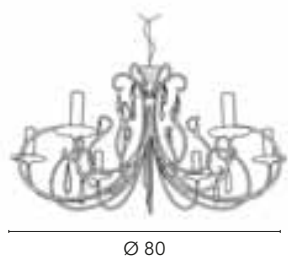

**Vetri
Glass
Стекло**

- 

 Vo1 - Cristallo
 Vo1 - Crystal
 Vo1 - Прозрачный

Sinfonia 3019/A1L

Sinfonia 3019/L6L
 6 x max 60W
 E14 230V

Sinfonia 3019/A2L
 2 x max 60W
 E14 230V

Sinfonia 3019/A1L
 1 x max 60W
 E14 230V