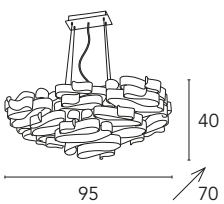

Gloria

Michele Bellesso design

Gloria 1360/S7L

Gloria 1360/S4L

Gloria 1360/PL3L

Gloria 1360/S7L
 7 x max 100W
 E27 230V

Gloria 1360/S4L
 4 x max 100W
 E27 230V

Gloria 1360/PL3L
 3 x max 100W
 E27 230V