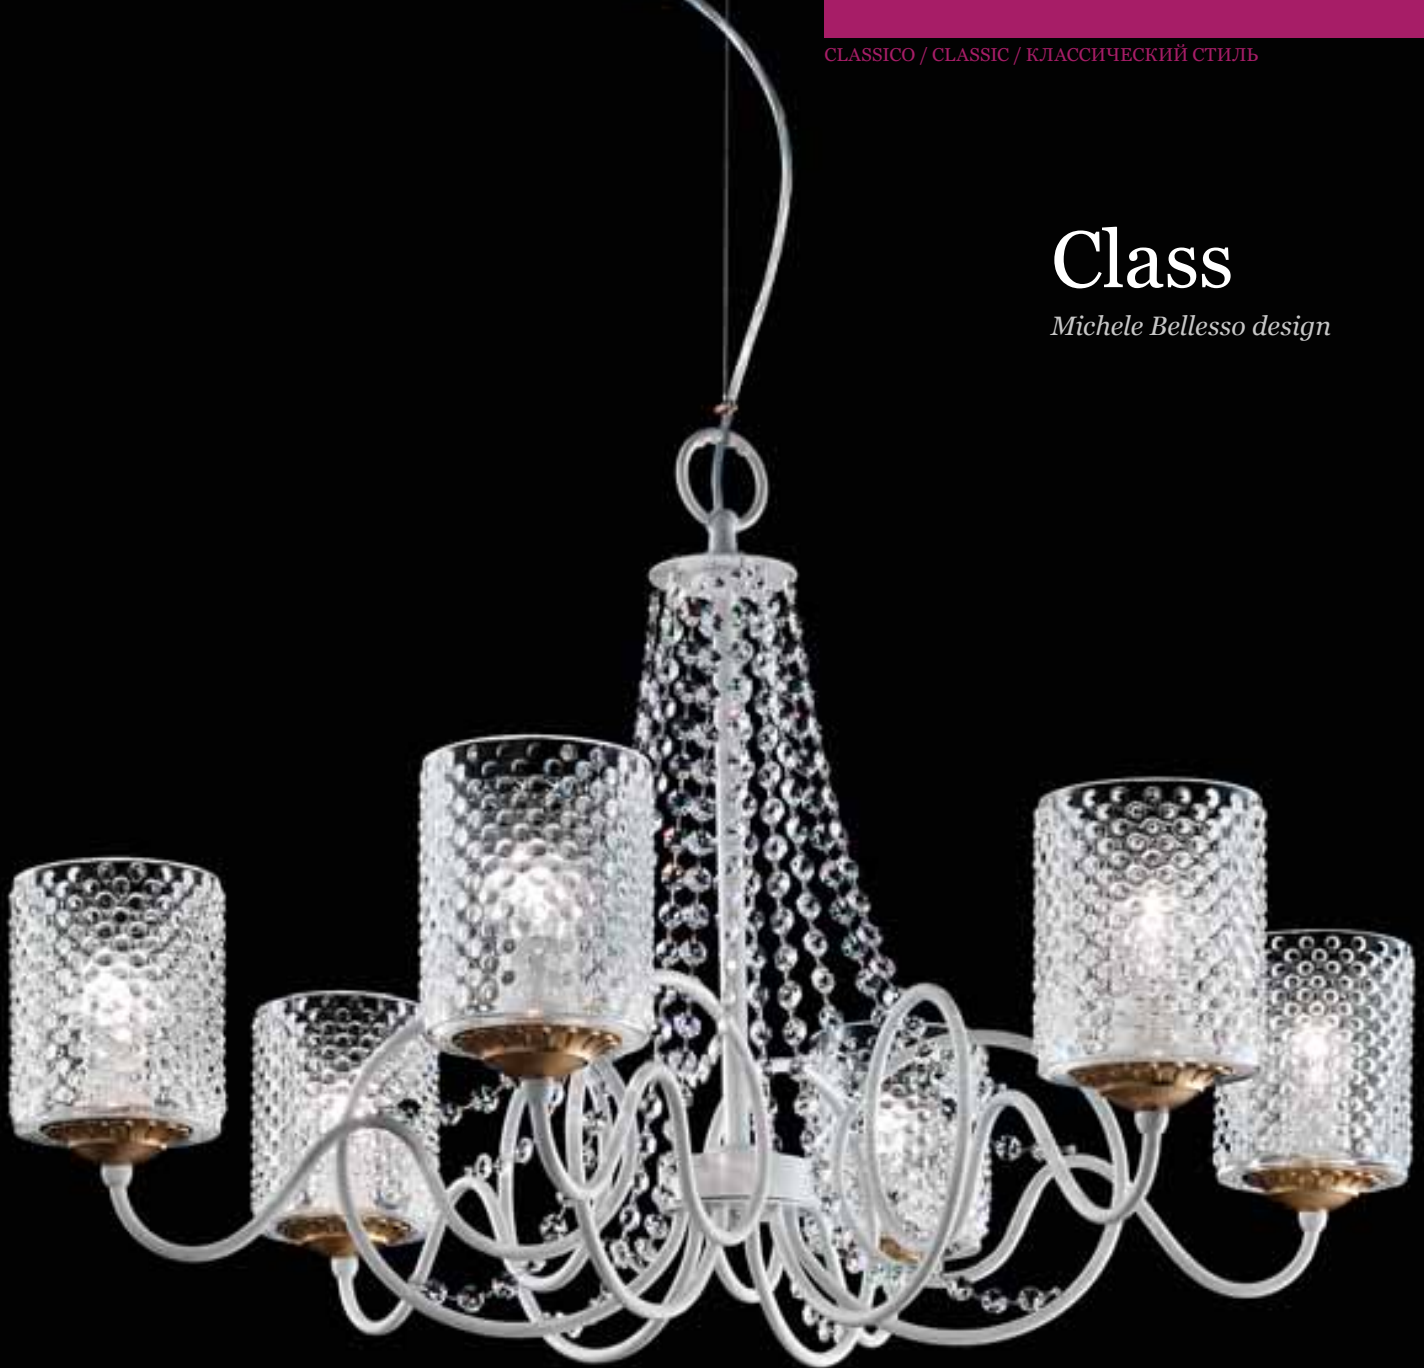

Class

Michele Bellesso design

Class 3018/L6L