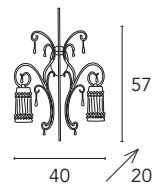

Casanova 1881/A2L
2 x max 60W
E14 230V
CE V