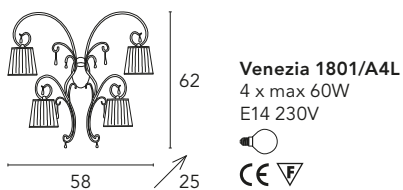

Finiture
Finishings
Отделки

- 01 - Laccato argento
  01 - Silver lacquered
  01 - Лакированное серебро
- 02 - Laccato oro
  02 - Gold lacquered
  02 - Лакированное золото
- 09 - Foglia argento anticata
  09 - Antique silver leaf
  09 - Состаренное серебро (фольгирование)
- 11 - Foglia oro anticata
  11 - Antique gold leaf
  11 - Состаренное золото (фольгирование)

Paralumi
lampshades
Абажуры

- P03 - Rosso
  P03 - Red
  P03 - Красный
- P04 - Nero
  P04 - Black
  P04 - Чёрный
- P05 - Ambra
  P05 - Amber
  P05 - Янтарный
- P06 - Bianco
  P06 - White
  P06 - Белый
- P09 - Viola
  P09 - Violet
  P09 - Фиолетовый