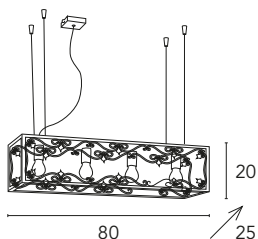

Vittoria 1390/S80R
4 x max 100W
E27 230V