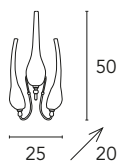

Ego 1805/A3L
3 x max 40W
G9 230V