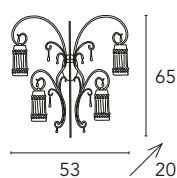

Casanova 1881/L6L
6 x max 60W
E14 230V
CE V

Casanova 1881/A4L
4 x max 60W
E14 230V
CE V

Casanova 1881/A1L
1 x max 60W
E14 230V
CE V

180

Casanova 1881/P
1 x max 250W
E27 230V

Ø 50

48

Casanova 1881/LU
1 x max 60W
E14 230V