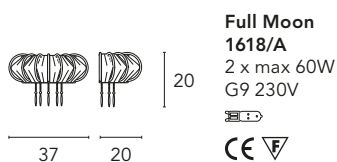

Finiture
Finishings
Отделки

- 05 - Bagno Cromo
- 05 - Chromium bath
- 05 - Хром (гальваническое покрытие)
- 12 - Nichel nero
- 12 - Black nickel
- 12 - Чёрный никель (гальваническое покрытие)

Paralumi
lampshades
Абажуры

- P03 - Rosso
- P03 - Red
- P03 - Красный
- P04 - Nero
- P04 - Black
- P04 - Чёрный
- P05 - Ambra
- P05 - Amber
- P05 - Янтарный
- P06 - Bianco
- P06 - White
- P06 - Белый
- P19 - Bianco / Nero
- P19 - White / Black
- P19 - Чёрно-белый