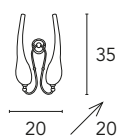

Ego 1805/A2L
2 x max 40W
G9 230V