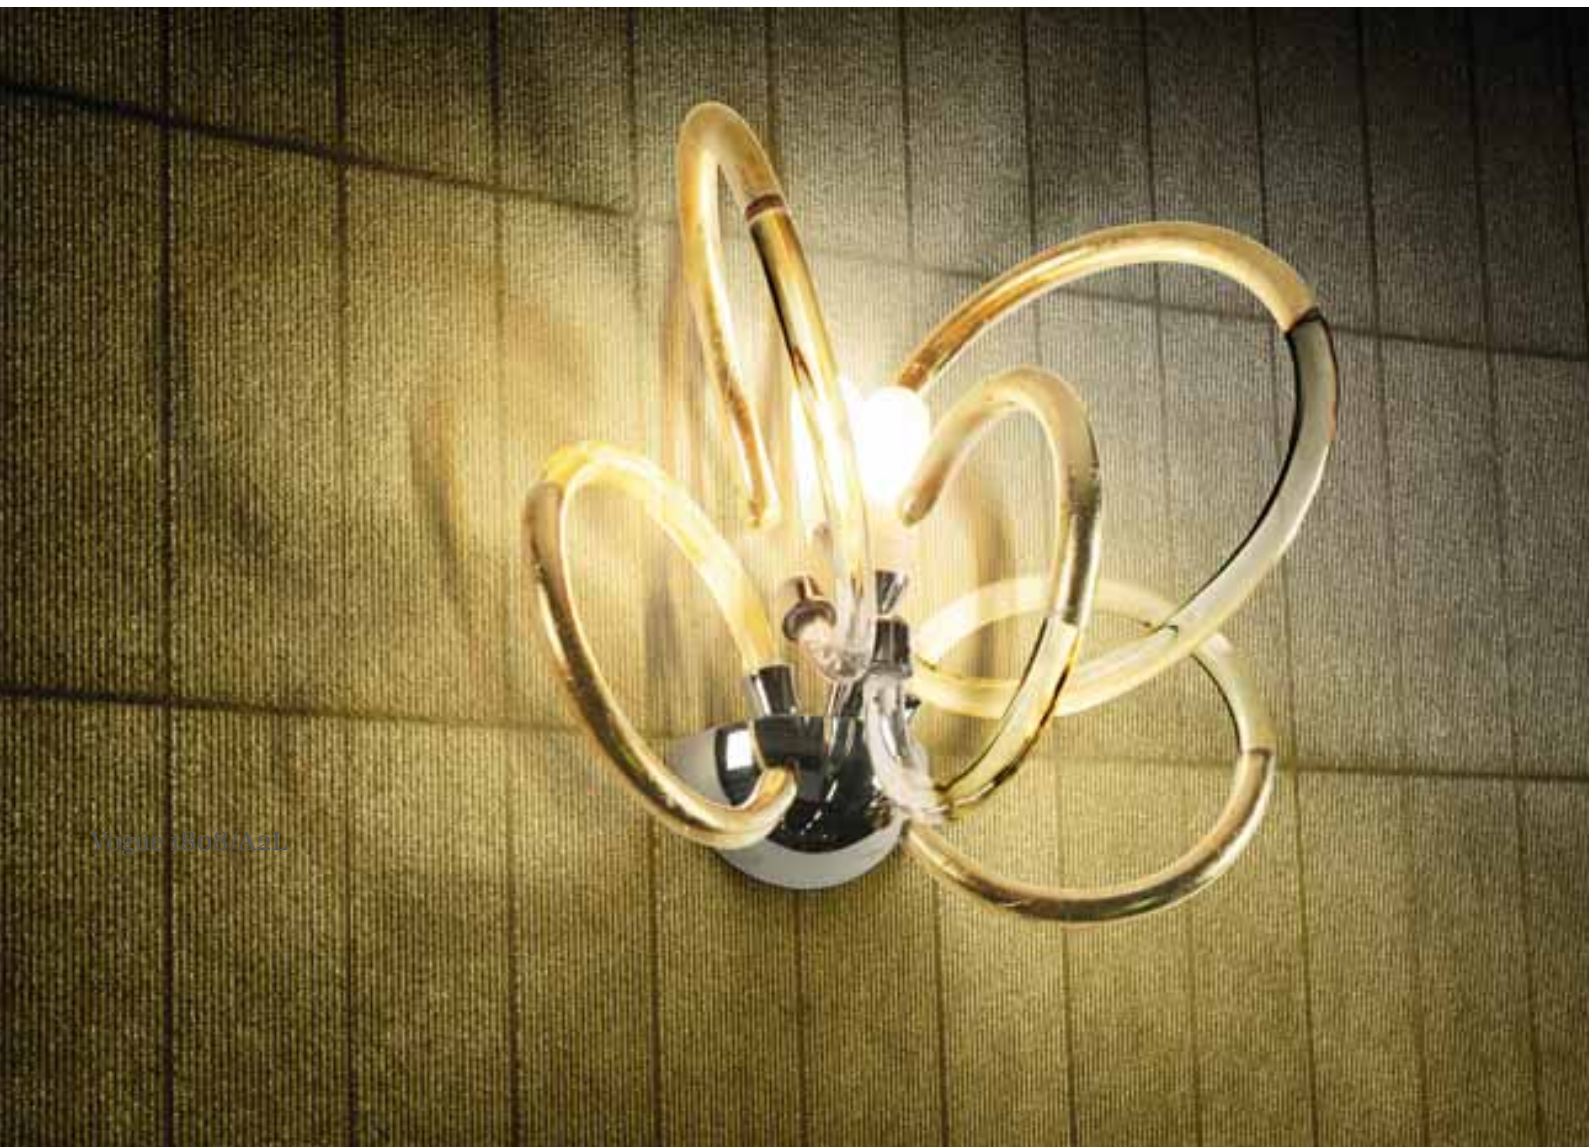

Vogue 1808/L3L

Vogue 1808/A2L

65

Vogue 1808/L6L
6 x max 60W
G9 230V

Ø 90

43

Vogue 1808/L3L
4 x max 60W
G9 230V

Ø 65

30

Vogue 1808/A2L
2 x max 60W
G9 230V

30

22

Finiture Finishings Отделки

05 - Bagno Cromo
05 - Chromium bath
05 - Хром (гальваническое покрытие)

12 - Nichel nero
12 - Black nickel
12 - Чёрный никель (гальваническое покрытие)

Vetri Glass Стекло

V01 - Cristallo
V01 - Crystal
V01 - Прозрачный

V15 - Cristallo / Foglia oro
V15 - Glass / Gold leaf
V15 - Прозрачный с золотой фольгой

V16 - Cristallo / Foglia argento
V16 - Glass / Silver leaf
V16 - Прозрачный с серебряной фольгой