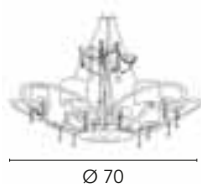

Finiture
Finishings
Отделки

08 - Foglia argento
08 - Silver leaf
08 - Серебро (фольгирование)

10 - Foglia oro
10 - Gold leaf
10 - Золото (фольгирование)

16 - Laccato nero
16 - Black lacquered
16 - Лакированный чёрный

17 - Laccato bianco
17 - White lacquered
17 - Лакированный белый

Paralumi
lampshades
Абажуры

P03 - Rosso
P03 - Red
P03 - Красный

P05 - Ambra
P05 - Amber
P05 - Янтарный

P13 - Grigio
P13 - Grey
P13 - Серый