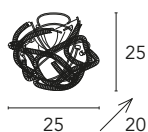

Caleidos 1330/S2L
2 x max 200W
R7S 118mm 230V

Caleidos 1330/S1L
1 x max 200W
R7S 118mm 230V

Caleidos 1330/A

Caleidos 1330/PL

2 x max 40W
G9 230V

Caleidos 1330/A

2 x max 40W
G9 230V

Caleidos 1330/LU