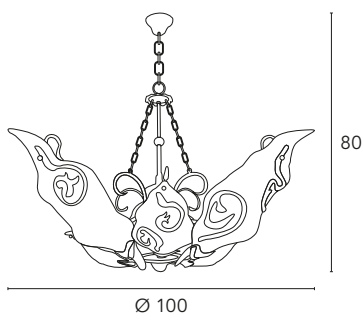

Sirio 018/S6L
6 x max 60W
E14 230V

CE