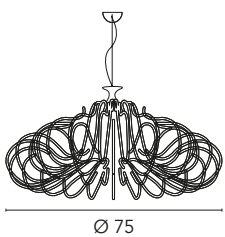

12 - Nichel nero
12 - Black nickel
12 - Чёрный никель (гальваническое покрытие)

Vetri
Glass
Стекло

V01 - Cristallo
V01 - Crystal
V01 - Прозрачный

Essenzia

Michele Bellesso design

Essenzia 2018/L

45
Essenzia 2018/L
 4 x max 60W
 E14 230V