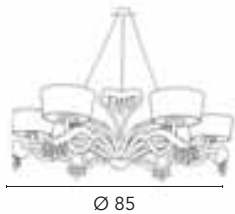

Dolce Vita

Michele Bellesso design

Dolce Vita 3012/L9L

Dolce Vita 3012/L6L

Dolce Vita 3012/A2L

Dolce Vita 3012/A1L

Dolce Vita 3012/P

Dolce Vita 3012/L9L
9 x max 60W
E14 230V