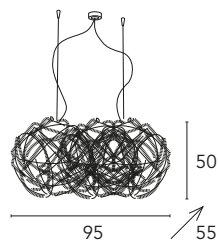

Caleidos 1330/S2L
2 x max 200W
R7S 118mm 230V