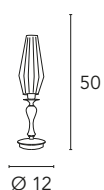

Karma 1810/LU
1 x max 60W
E14 230V

CE

Finiture Finishings Отделки

- 05 - Bagno Cromo
  05 - Chromium bath
  05 - Хром (гальваническое покрытие)
- 12 - Nichel nero
  12 - Black nickel
  12 - Чёрный никель (гальваническое покрытие)
- 17 - Laccato bianco
  17 - White lacquered
  17 - Лакированный белый

Paralumi lampshades Абажуры

- P04 - Nero
  P04 - Black
  P04 - Чёрный
- P05 - Ambra
  P05 - Amber
  P05 - Янтарный
- P06 - Bianco
  P06 - White
  P06 - Белый
- P07 - Turchese
  P07 - Turquoise
  P07 - Бирюзовый
- P09 - Viola
  P09 - Violet
  P09 - Фиолетовый