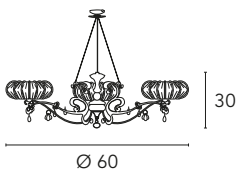

Dream

Michele Bellesso design

Dream 1306/L8L

Dream 1306/L5L

Dream 1306/L3L

Dream 1306/L8L
8 x max 60W
G9 230V
CE V

Dream 1306/L5L
5 x max 60W
G9 230V
CE V

Dream 1306/L3L
3 x max 60W
G9 230V
CE V