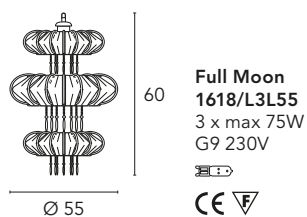

Finiture
Finishings
Отделки

- 05 - Bagno Cromo
- 05 - Chromium bath
- 05 - Хром (гальваническое покрытие)
- 12 - Nichel nero
- 12 - Black nickel
- 12 - Чёрный никель (гальваническое покрытие)

Paralumi
lampshades
Абажуры

- P03 - Rosso
- P03 - Red
- P03 - Красный
- P04 - Nero
- P04 - Black
- P04 - Чёрный
- P05 - Ambra
- P05 - Amber
- P05 - Янтарный
- P06 - Bianco
- P06 - White
- P06 - Белый
- P19 - Bianco / Nero
- P19 - White / Black
- P19 - Чёрно-белый