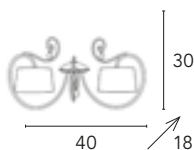

6x max 60W
E14 230V

Ø 80

Romantica 3016/PL3L

3x max 60W
E14 230V

66

Romantica 3016/A2L

2x max 60W
E14 230V

40