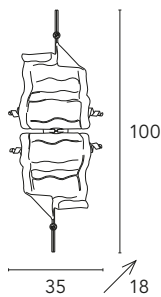

Poème

Michele Bellesso design

Poème 1150/L5L

Poème 1150/PL2L

Poème 1150/L5L
10 x max 40W
G9 230V
CE V

Poème 1150/PL2L
4 x max 40W
G9 230V
CE V

Poème 1150/A1L
2 x max 40W
G9 230V
CE V

Finiture
Finishings
Отделки