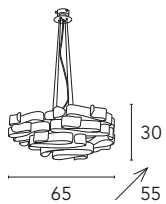

Gloria

Michele Bellesso design

Gloria 1360/S7L

Gloria 1360/S4L

Gloria 1360/PL3L

Gloria 1360/S7L
 7 x max 100W
 E27 230V

Gloria 1360/S4L
 4 x max 100W
 E27 230V

Gloria 1360/PL3L
 3 x max 100W
 E27 230V