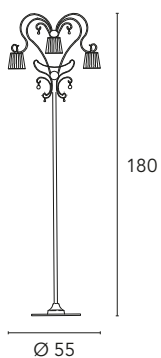

Finiture
Finishings
Отделки

- 01 - Laccato argento
  01 - Silver lacquered
  01 - Лакированное серебро
- 02 - Laccato oro
  02 - Gold lacquered
  02 - Лакированное золото
- 09 - Foglia argento anticata
  09 - Antique silver leaf
  09 - Состаренное серебро (фольгирование)
- 11 - Foglia oro anticata
  11 - Antique gold leaf
  11 - Состаренное золото (фольгирование)

Paralumi
lampshades
Абажуры

- P03 - Rosso
  P03 - Red
  P03 - Красный
- P04 - Nero
  P04 - Black
  P04 - Чёрный
- P05 - Ambra
  P05 - Amber
  P05 - Янтарный
- P06 - Bianco
  P06 - White
  P06 - Белый
- P09 - Viola
  P09 - Violet
  P09 - Фиолетовый