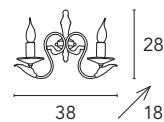

Versailles

Michele Bellesso design

Versailles 1803/L8L

Versailles 1803/L20L

Versailles 1803/A2L

Versailles 1803/L20L
20 x max 40W
E14 230V

Versailles 1803/L8L
8 x max 60W
E14 230V

Versailles 1803/A2L
2 x max 60W
E14 230V