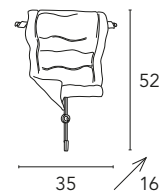

Poème

Michele Bellesso design

Poème 1150/L5L

Poème 1150/PL2L

Poème 1150/L5L
10 x max 40W
G9 230V
CE V

Poème 1150/PL2L
4 x max 40W
G9 230V
CE V

Poème 1150/A1L
2 x max 40W
G9 230V
CE V

Finiture
Finishings
Отделки