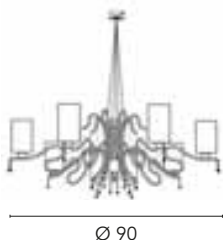

Delhia 2015/L16L
16 x max 60W
E14 230V
CE V

Delhia 2015/L8L
8 x max 60W
E14 230V
CE V

**Finiture
Finishings
Отделки**

- 08 - Foglia argento
  08 - Silver leaf
  08 - Серебро (фольгирование)
- 10 - Foglia oro
  10 - Gold leaf
  10 - Золото (фольгирование)

**Paralumi
lampshades
Абажуры**

- P06 - Bianco
  P06 - White
  P06 - Белый
- P09 - Viola
  P09 - Violet
  P09 - Фиолетовый
- P16 - Marrone oro
  P16 - Brown gold
  P16 - Коричневый золотистый