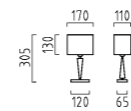

1 x E14, max. 40 W
19/1136.10/9244