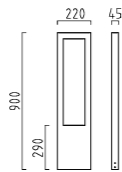

NORDIC 2

aluminium
 Farbe graphit, ähnlich DB 703
 Acryl satiniert
 mit EVG

aluminium
 colour graphite, similar to DB 703
 acrylic satinised
 with electronic ballast

T16 IP44

2 x T16, 14 W, G5
A29119.93

Zubehör für Bodenbefestigung
 accessories for floor assembly
 Seite / page 234