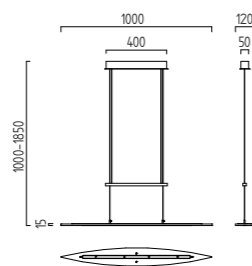

ANTEA

7 x 3 W, LED warm weiß / warm white
ca. 2900 K, 1890 Lumen
76/1300.86/5069