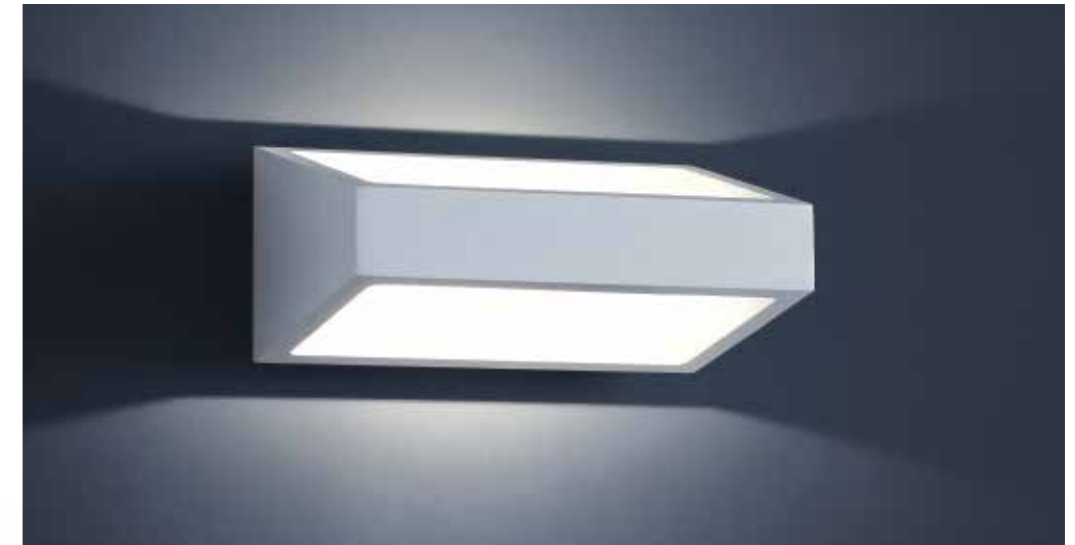

Farbe silbergrau / colour silver grey
A18304.46

IP65

Farbe mattweiß / colour white mat
A19304.07

Farbe silbergrau / colour silver grey
A19304.46

HOLD

HOLD

massiv aluminium
Farbe silbergrau
mit Betriebsgerät
solid aluminium
colour silver grey
with electronic control gear