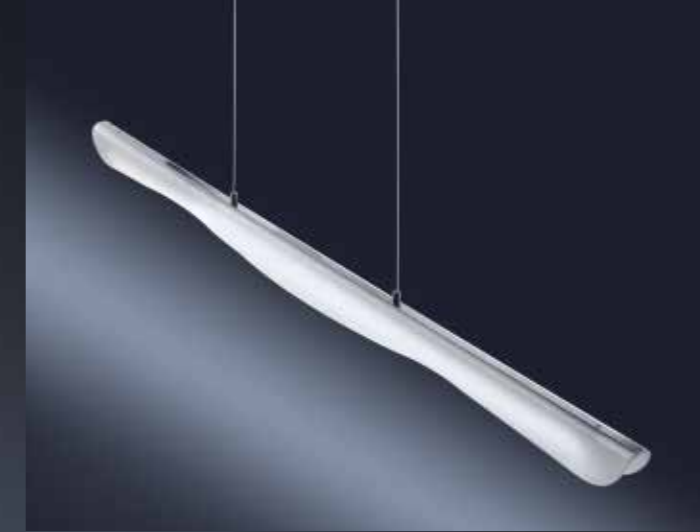

ERIN

ERIN

edelstahl - finish
Acryl satiniert
stainless steel - finish
acrylic satinised

LED IP20

24 W, LED warm weiß / warm white
ca. 3000 K, 1560 Lumen

mit Betriebsgerät
with electronic control gear
16/1305.86

mit zusätzlicher Dimmbox für 1-10 V und DALI
with extra dimmbox for 1-10 V and DALI
16/1305.86DIM

36 W, LED warm weiß / warm white
ca. 3000 K, 2340 Lumen

mit Betriebsgerät
with electronic control gear
16/1306.86

mit zusätzlicher Dimmbox für 1-10 V und DALI
with extra dimmbox for 1-10 V and DALI
16/1306.86DIM