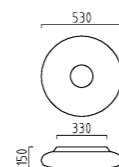

VERO

VERO
chrom
Opalglas satiniert
mit EVG
chrome
opal glass satinised
with electronic ballast

T16-R IP20

incl. 1 x T16-R, 40 W, 2GX13
15/1154.04/4989