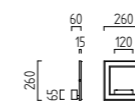

6 x 3 W, LED warm weiß / warm white
ca. 2900 K, 1620 Lumen
68/1400.86

SIMA

SIMA

Acrylglas satiniert
mit Tastdimmer
acrylic glass satinised
with push-button dimmer

LED IP20

LED auswechselbar / replaceable

12 x 3 W, LED warm weiß / warm white
ca. 2900 K, 3240 Lumen