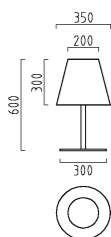

MORIS

MORIS

silbergrau
witterungsbeständiger Kunststoff, weiß
Zuleitungslänge 4,5 m

silver grey
made of weather resistant white acrylic
power supply line 4,5 m

IP65

1 x E27, max. 100 W
19/1268.46