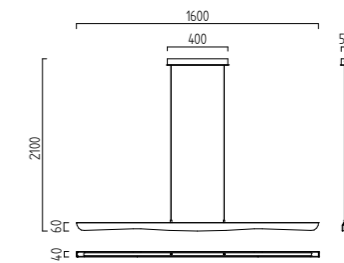

36 W, LED warm weiß / warm white
ca. 3000 K, 2340 Lumen

mit Betriebsgerät
with electronic control gear
16/1306.86

mit zusätzlicher Dimmbox für 1-10 V und DALI
with extra dimmbox for 1-10 V and DALI
16/1306.86DIM