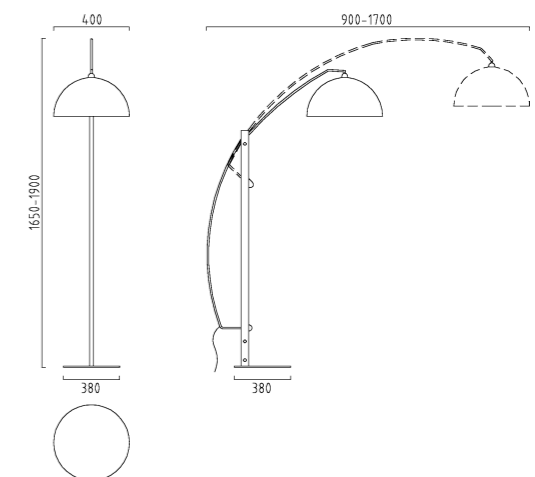

1 x E27, max. 100 W
17/1240.84/5045