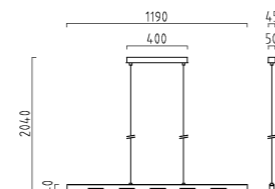

STIG

mattnickel
mit Betriebsgerät dimmbar

nickel mat
with electronic control gear dimmable

LED IP20

12 x 2 W, LED warm weiß / warm white
ca. 2900 K, 1800 Lumen
126/1135.06