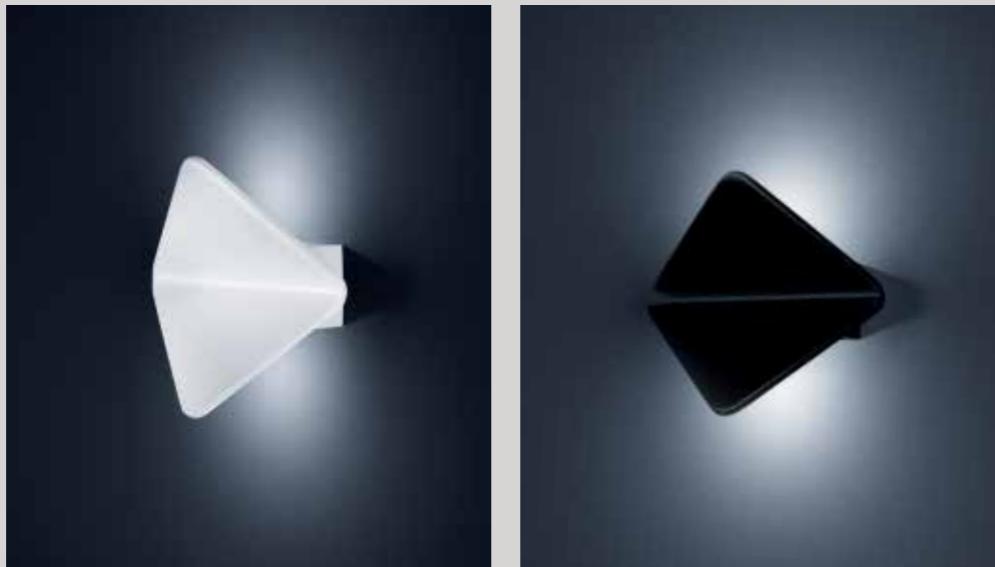

Farbe silbergrau / colour silver grey
A88257.46

KITO 44

KITO 44

massiv aluminium
mit Betriebsgerät

solid aluminium
with electronic control gear

LED IP54

2 x 3 W, LED warm weiß / warm white
ca. 3000 K, 440 Lumen