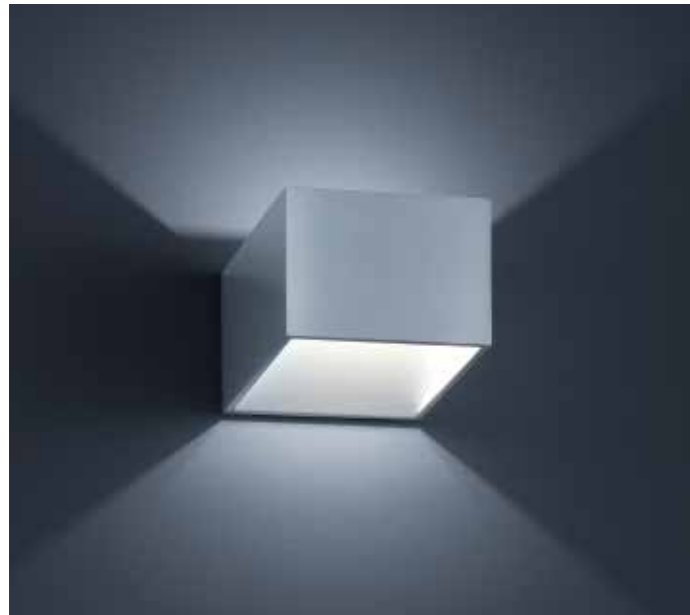

MIKO

MIKO

mit Betriebsgerät
with electronic control gear

LED IP20

1 x 5 W, LED warm weiß / warm white
ca. 3000 K, 310 Lumen

mattweiß / white mat

18/1425.07

aluminium poliert - mattweiß
aluminium polished - white mat

18/1425.25

schwarz - gold / black - gold

18/1425.28