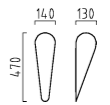

QT14 IP20

incl. 1 x QT14, 48 W, G9
15/946.26/4921

1 x E27, max. 100 W
15/947.26/4922

Montage nur wie abgebildet
mounting only as shown in the picture

PABLO
Opalglas satiniert
opal glass satinised

IP20

1 x E27, max. 60 W
18/967.86/4604