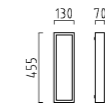

1 x TC-L, 36 W, 2G11
A18054.86