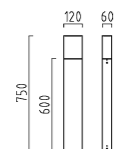

Farbe silbergrau / colour silver grey
A19038.46

Farbe schwarz matt / colour black mat
A19038.98

Zubehör für Bodenbefestigung
accessories for floor assembly
Seite / page 234