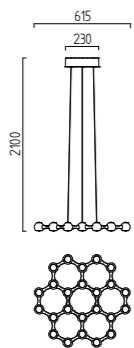

24 x 3,5 W, LED warm weiß / warm white
ca. 3000 K, 8640 Lumen
246/1332.04