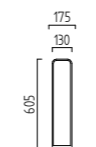

RAIL

massiv aluminium
mit Betriebsgerät
solid aluminium
with electronic control gear

LED IP54

1 x 6 W, LED warm weiß / warm white
ca. 3000 K, 475 Lumen

Farbe mattweiß
colour white mat
A19243.07

Farbe silbergrau
colour silver grey
A19243.46

Farbe graphit, ähnlich DB 703
colour graphite, similar to DB 703
A19243.93