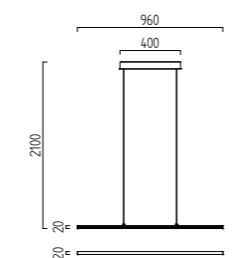

13,7 W, LED warm weiß / warm white
ca. 2900 K, 1150 Lumen

mattmessing eloxiert - blankmessing
brass mat anodised - brass polished
16/1403.17

mattnickel eloxiert
nickel mat anodised
16/1403.18