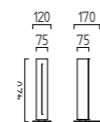

SLIM

SLIM
edelstahl - finish
Acryl satiniert
mit EVG
stainless steel - finish
acrylic satinised
with electronic ballast

TC-L IP20

incl. 1 x TC-L, 24 W, 2GX11
19/1302.86/5073