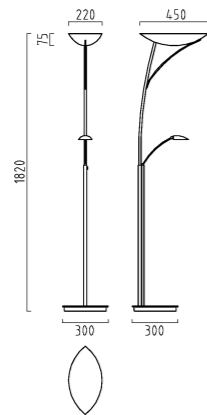

GINA

GINA

Opalglas satiniert
Leselicht dreh- und schwenkbar
mit Tastdimmer

opal glass satinised
reading light rotatable and tiltable
with push-button dimmer

QT18 QT12 IP20

incl. 1 x QT18, 205 W, B15d +
1 x QT12, 35 W, 12 V, GY 6,35

mattnickel - blanknickel
nickel mat - nickel polished
27/070.10/4347

mattmessing - blankmessing
brass mat - brass polished
27/070.11/4347