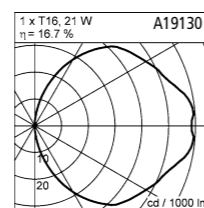

Zubehör für Bodenbefestigung
accessories for floor assembly
Seite / page 234