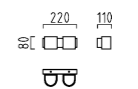

incl. 2 x QT14, 33 W, G9
28/1141.06/4592