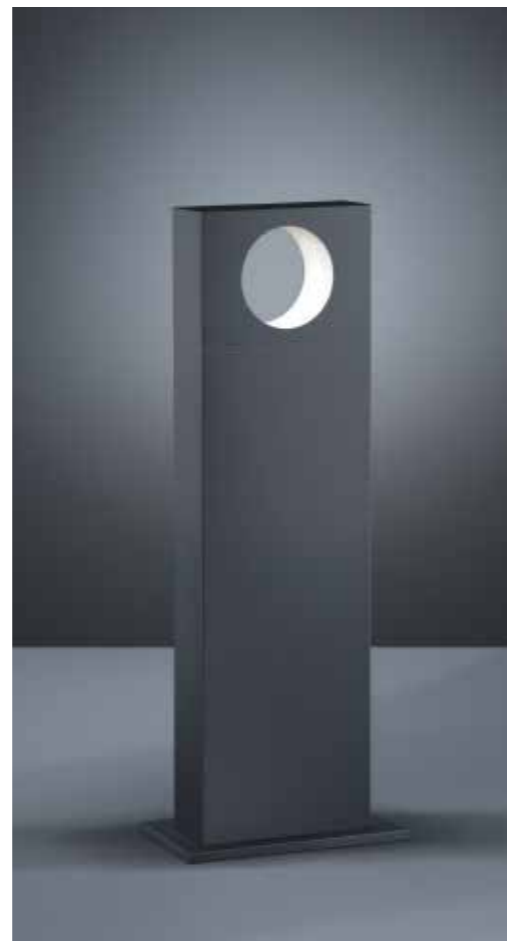

LED IP54

LOOK

LOOK

massiv aluminium
Acryl weiß
mit Betriebsgerät

solid aluminium
acrylic white
with electronic control gear

1 x 6 W, LED warm weiß / warm white
ca. 3000 K, 400 Lumen

LED IP65

Farbe silbergrau
colour silver grey
A19244.46