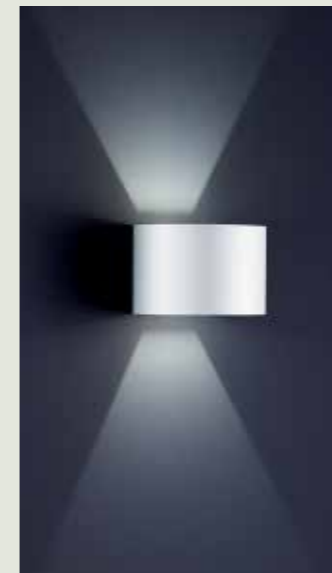

SIRI 44

SIRI 44
massiv aluminium
mit Betriebsgerät
solid aluminium
with electronic control gear

LED IP54

2 x 3 W, LED warm weiß / warm white
ca. 3000 K, 380 Lumen

Farbe mattweiß / colour white mat
A28342.07

Farbe silbergrau / colour silver grey
A28342.46

Farbe graphit, ähnlich DB 703
colour graphite, similar to DB 703
A28342.93