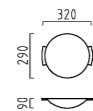

DIVA

DIVA
mattnickel
Glas satiniert
nickel mat
glass satinised

QT-DE12 IP20