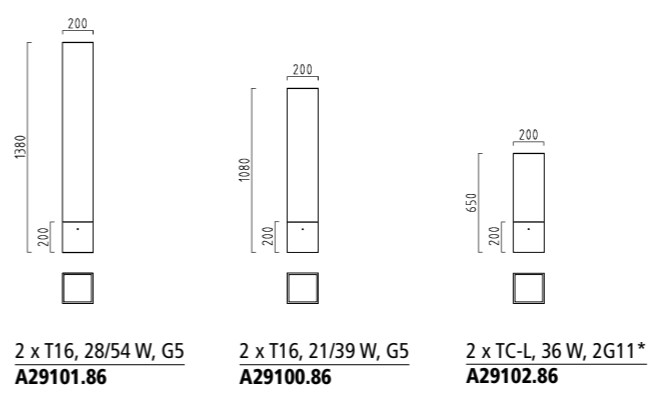

Zubehör für Bodenbefestigung
accessories for floor assembly
Seite / page 234

*Wir empfehlen:
Philips MASTER PL-L Polar
*we suggest:
Philips MASTER PL-L Polar

BASALT 44
edelstahl
Acryl weiß
mit EVG
stainless steel
acrylic white
with electronic ballast