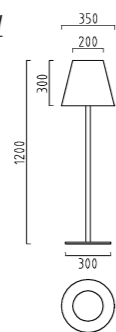

MORIS

MORIS

silbergrau
witterungsbeständiger Kunststoff, weiß
Zuleitungslänge 4,5 m

silver grey
made of weather resistant white acrylic
power supply line 4,5 m

IP65

1 x E27, max. 100 W
19/1267.46