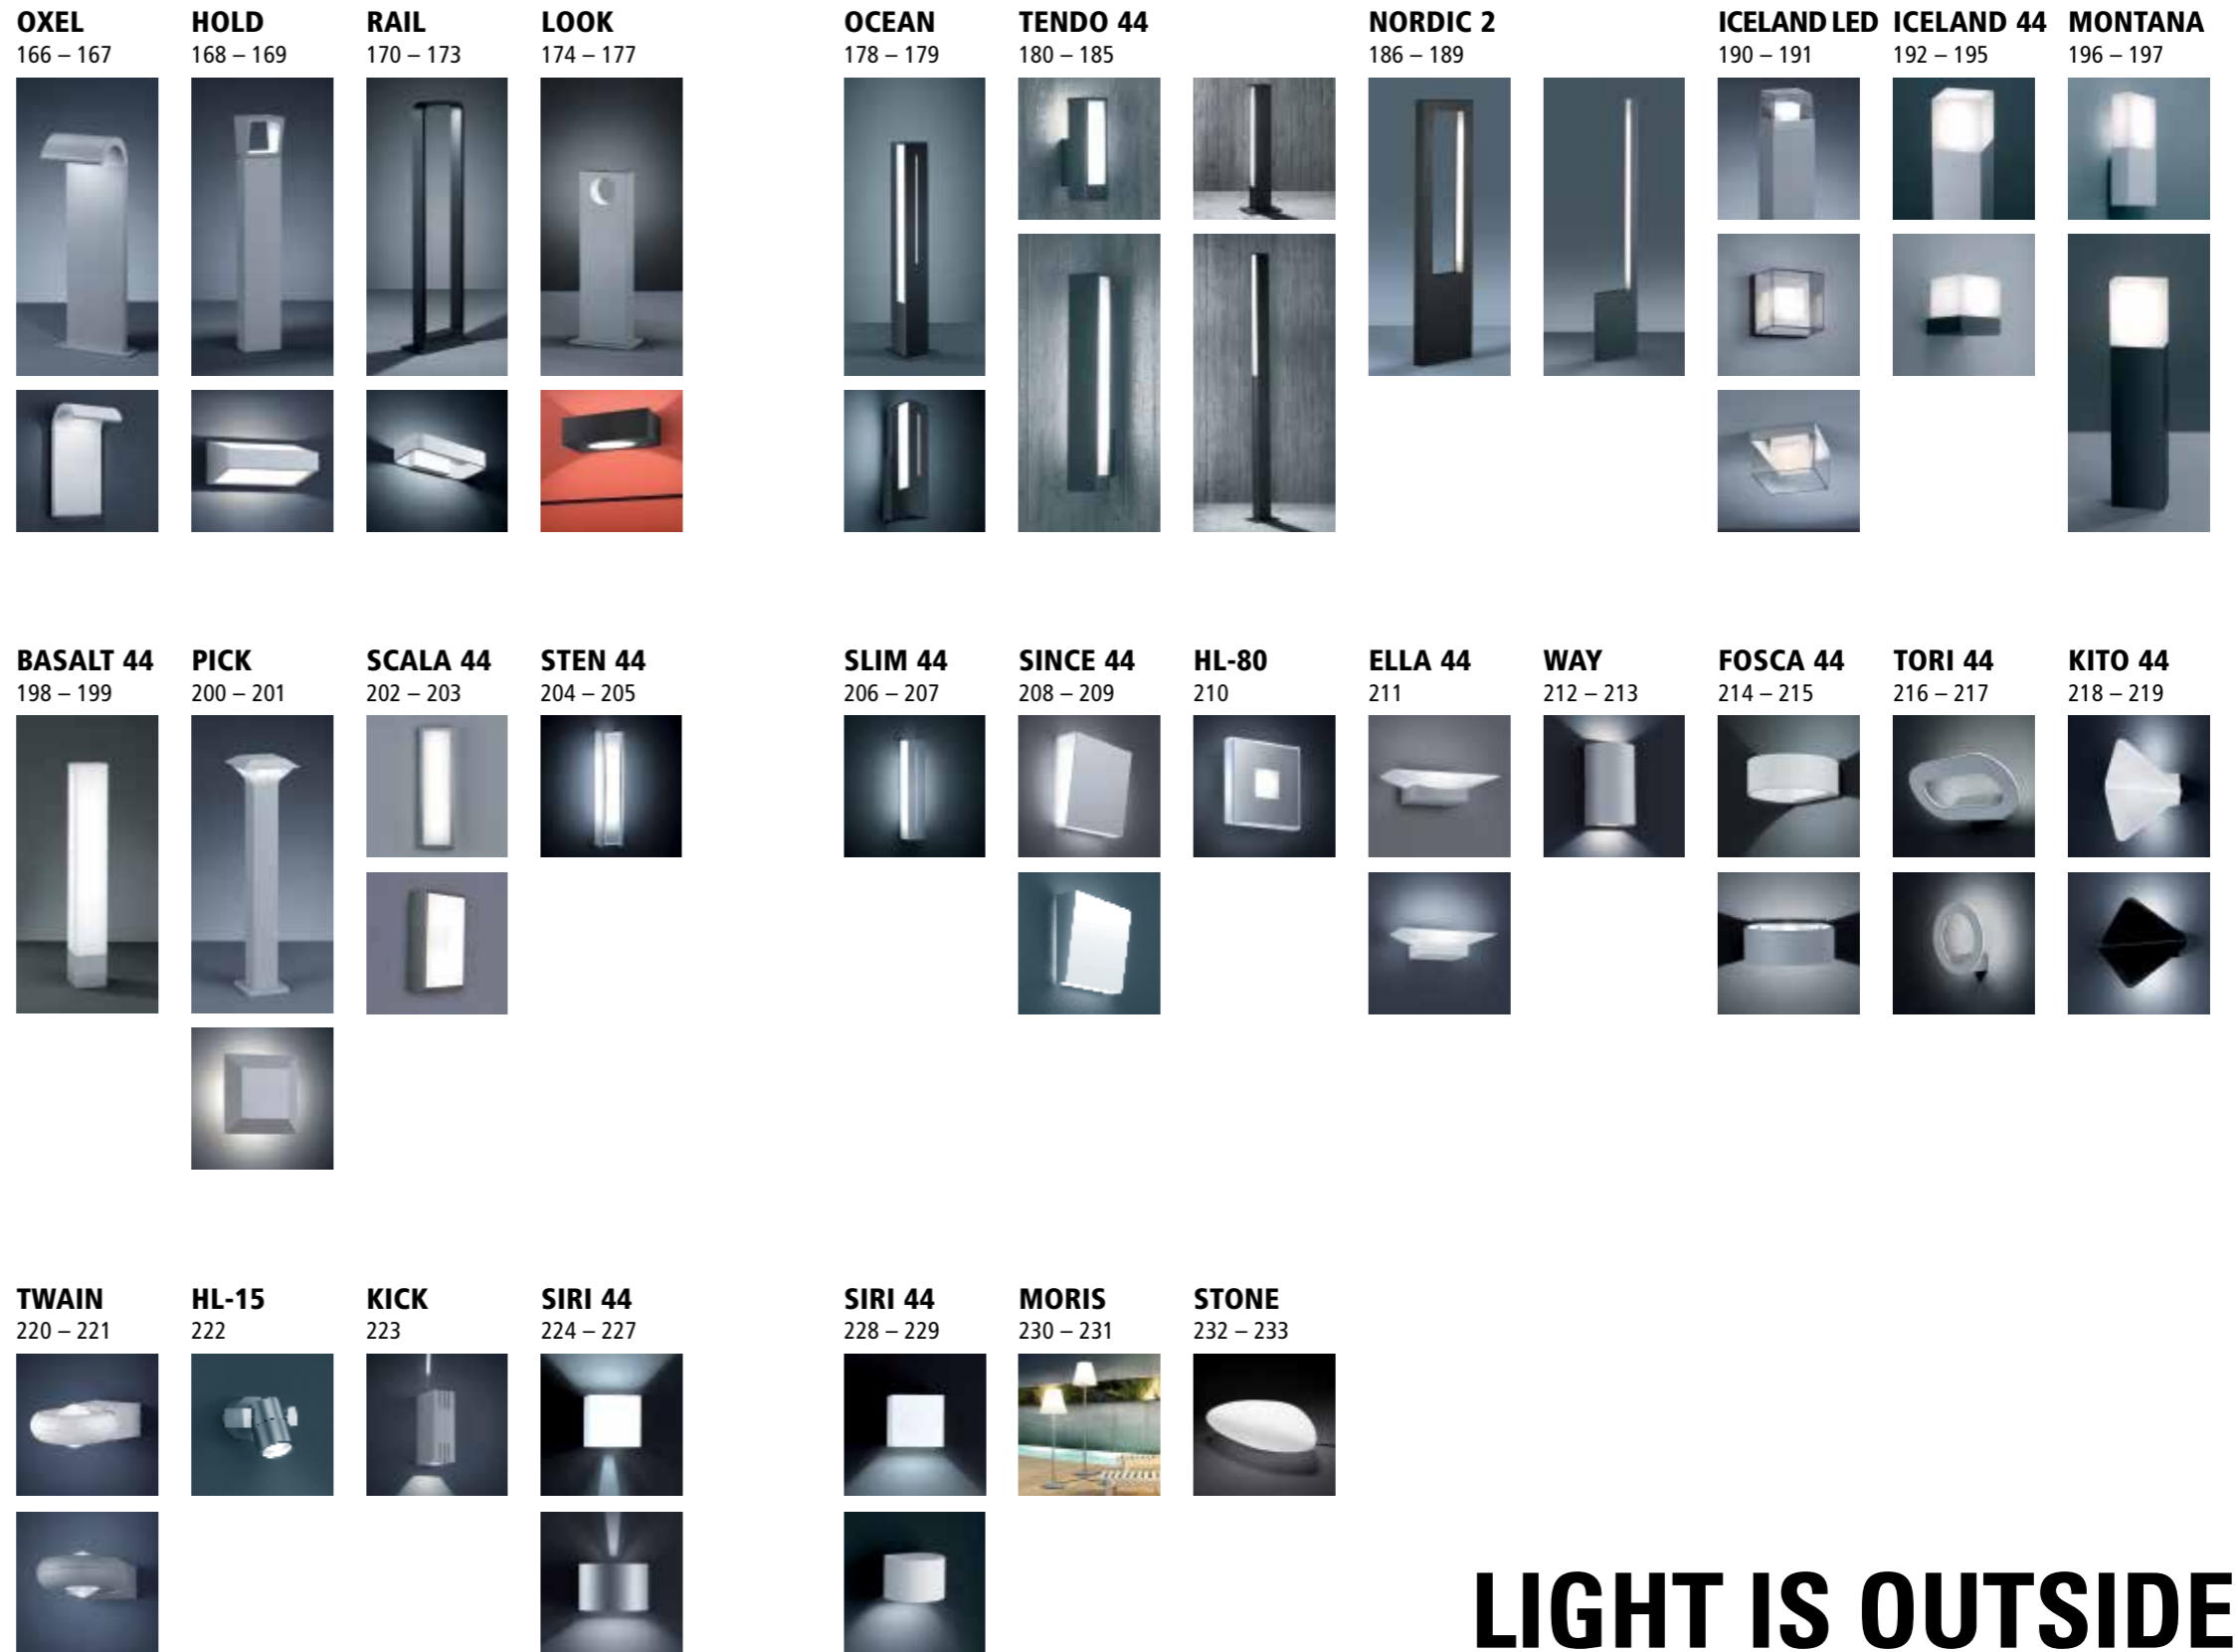

Leuchtenübersicht Außenleuchten
Lamp summary outdoor lighting

BASALT 44	198 – 199
ELLA 44	211
FOSCA 44	214 – 215
HL-15	222
HL-80	210
HOLD	168 – 169
ICELAND 44	192 – 195
ICELAND LED	190 – 191
KICK	223
KITO 44	218 – 219
LOOK	174 – 177
MONTANA	196 – 197
MORIS	230 – 231
NORDIC 2	186 – 189
OCEAN	178 – 179
OXEL	166 – 167
PICK	200 – 201
RAIL	170 – 173
SCALA 44	202 – 203
SINCE 44	208 – 209
SIRI 44	224 – 229
SLIM 44	206 – 207
STEN 44	204 – 205
STONE	232 – 233
TENDO 44	180 – 185
TORI 44	216 – 217
TWAIN	220 – 221
WAY	212 – 213

LIGHT IS OUTSIDE®