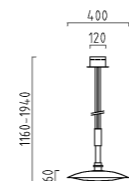

AIDA

AIDA

Glas satiniert
höhenverstellbar
mit elektronischem Trafo

glass satinised
height adjustable
with electronic transformer

QT12 QT9 IP20

incl. 3 x QT12, 25 W, 12 V, GY 6,35 +
1 x QT9, max. 5 W, 12 V, G4

mattmessing - blankmessing
brass mat - brass polished
46/500.11/4380

mattnickel - chrom
nickel mat - chrome
46/500.27/4380