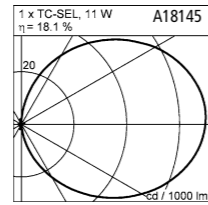

TENDO 44

TENDO 44

aluminium
Farbe graphit, ähnlich DB 703
Acryl satiniert
mit EVG

aluminium
colour graphite, similar to DB 703
acrylic satinised
with electronic ballast