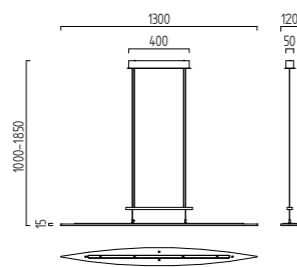

ANTEA

7 x 3 W, LED warm weiß / warm white
ca. 2900 K, 1890 Lumen
76/1300.86/5069

9 x 3 W, LED warm weiß / warm white
ca. 2900 K, 2430 Lumen
96/1300.86/5068

ANTEA

edelstahl - finish
Glas teilsatiniert
höhenverstellbar
mit Betriebsgerät dimmbar

stainless steel - finish
glass partially satinised
height adjustable
with electronic control gear dimmable

LED IP20

LED auswechselbar / replaceable