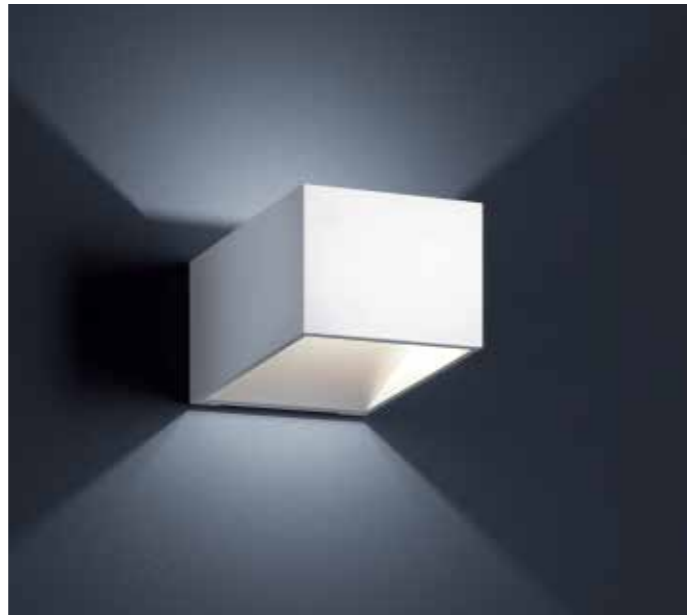

MIKO

MIKO

mit Betriebsgerät
with electronic control gear

LED IP20

1 x 5 W, LED warm weiß / warm white
ca. 3000 K, 310 Lumen

mattweiß / white mat

18/1425.07

aluminium poliert - mattweiß
aluminium polished - white mat

18/1425.25

schwarz - gold / black - gold

18/1425.28