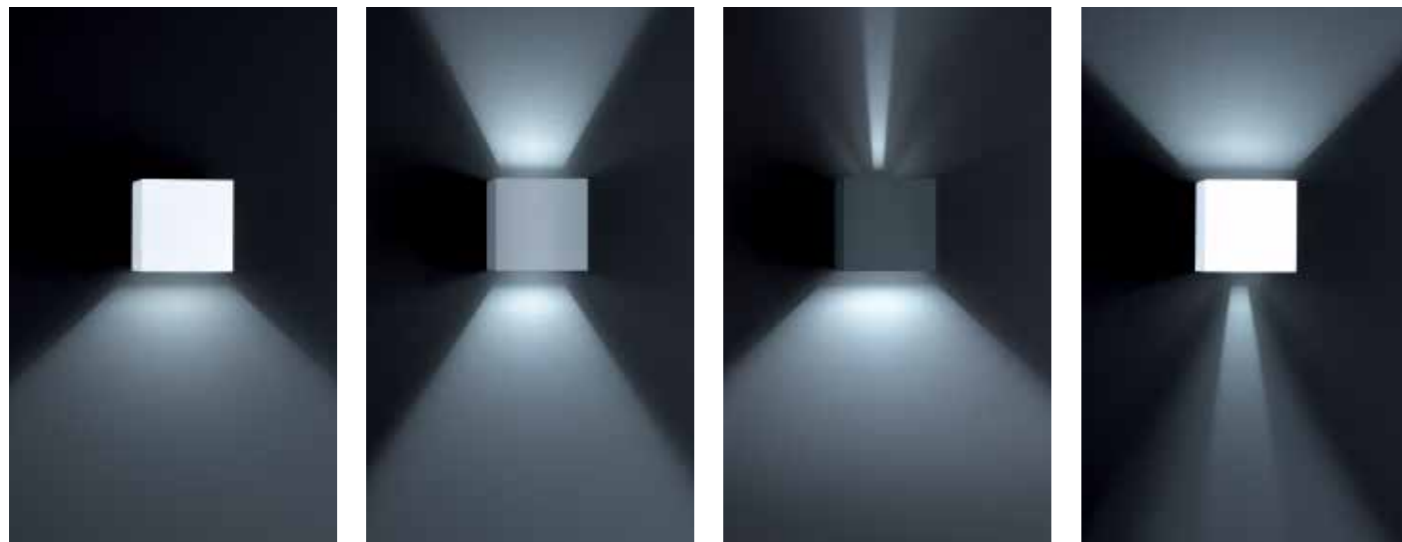

SIRI 44

SIRI 44

massiv aluminium
mit Betriebsgerät

solid aluminium
with electronic control gear

LED IP54

2 x 3 W, LED warm weiß / warm white
ca. 3000 K, 380 Lumen

Farbe mattweiß / colour white mat
A28242.07

Farbe silbergrau / colour silver grey
A28242.46

Farbe graphit, ähnlich DB 703 / colour graphite, similar to DB 703
A28242.93