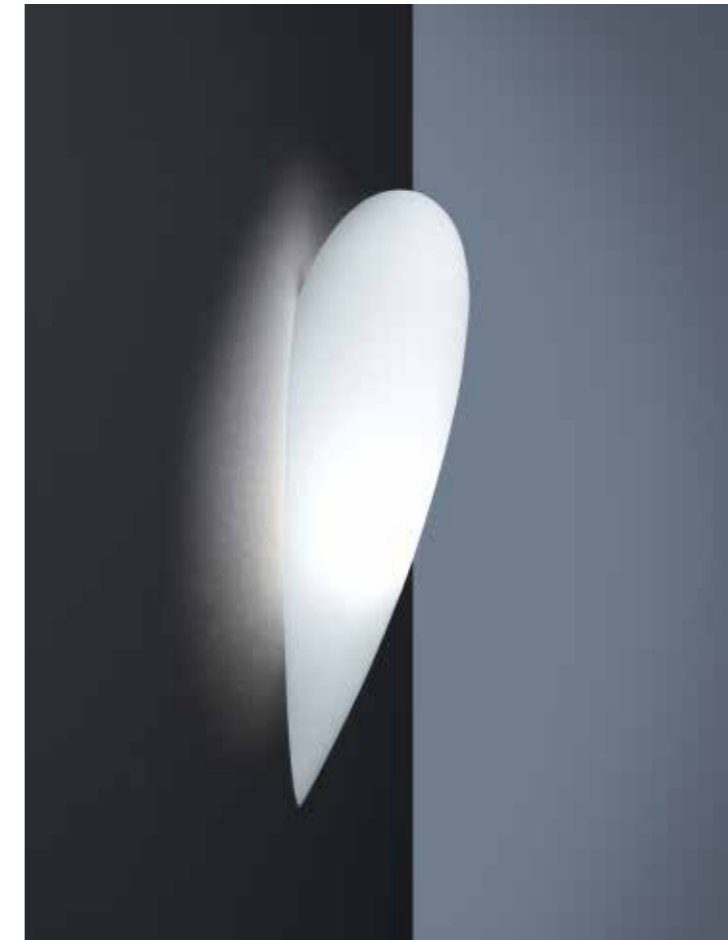

PABLO
Opalglas satiniert
opal glass satinised

IP20

1 x E27, max. 60 W
18/967.86/4604

PABLO