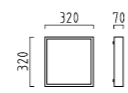

1 x T16-R, 22 W, 2GX13
A18056.86

1 x TC-F, 24 W, 2G10
A18057.86