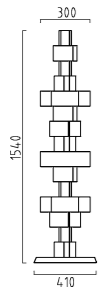

ROXX

ROXX

Schirm PVC
shade PVC

1 x E27, max. 100 W

IP20

KAI

schwarz - gold
mit EVG
black - gold
with electronic ballast

incl. 1 x T16, 80 W, G5
17/1027.28