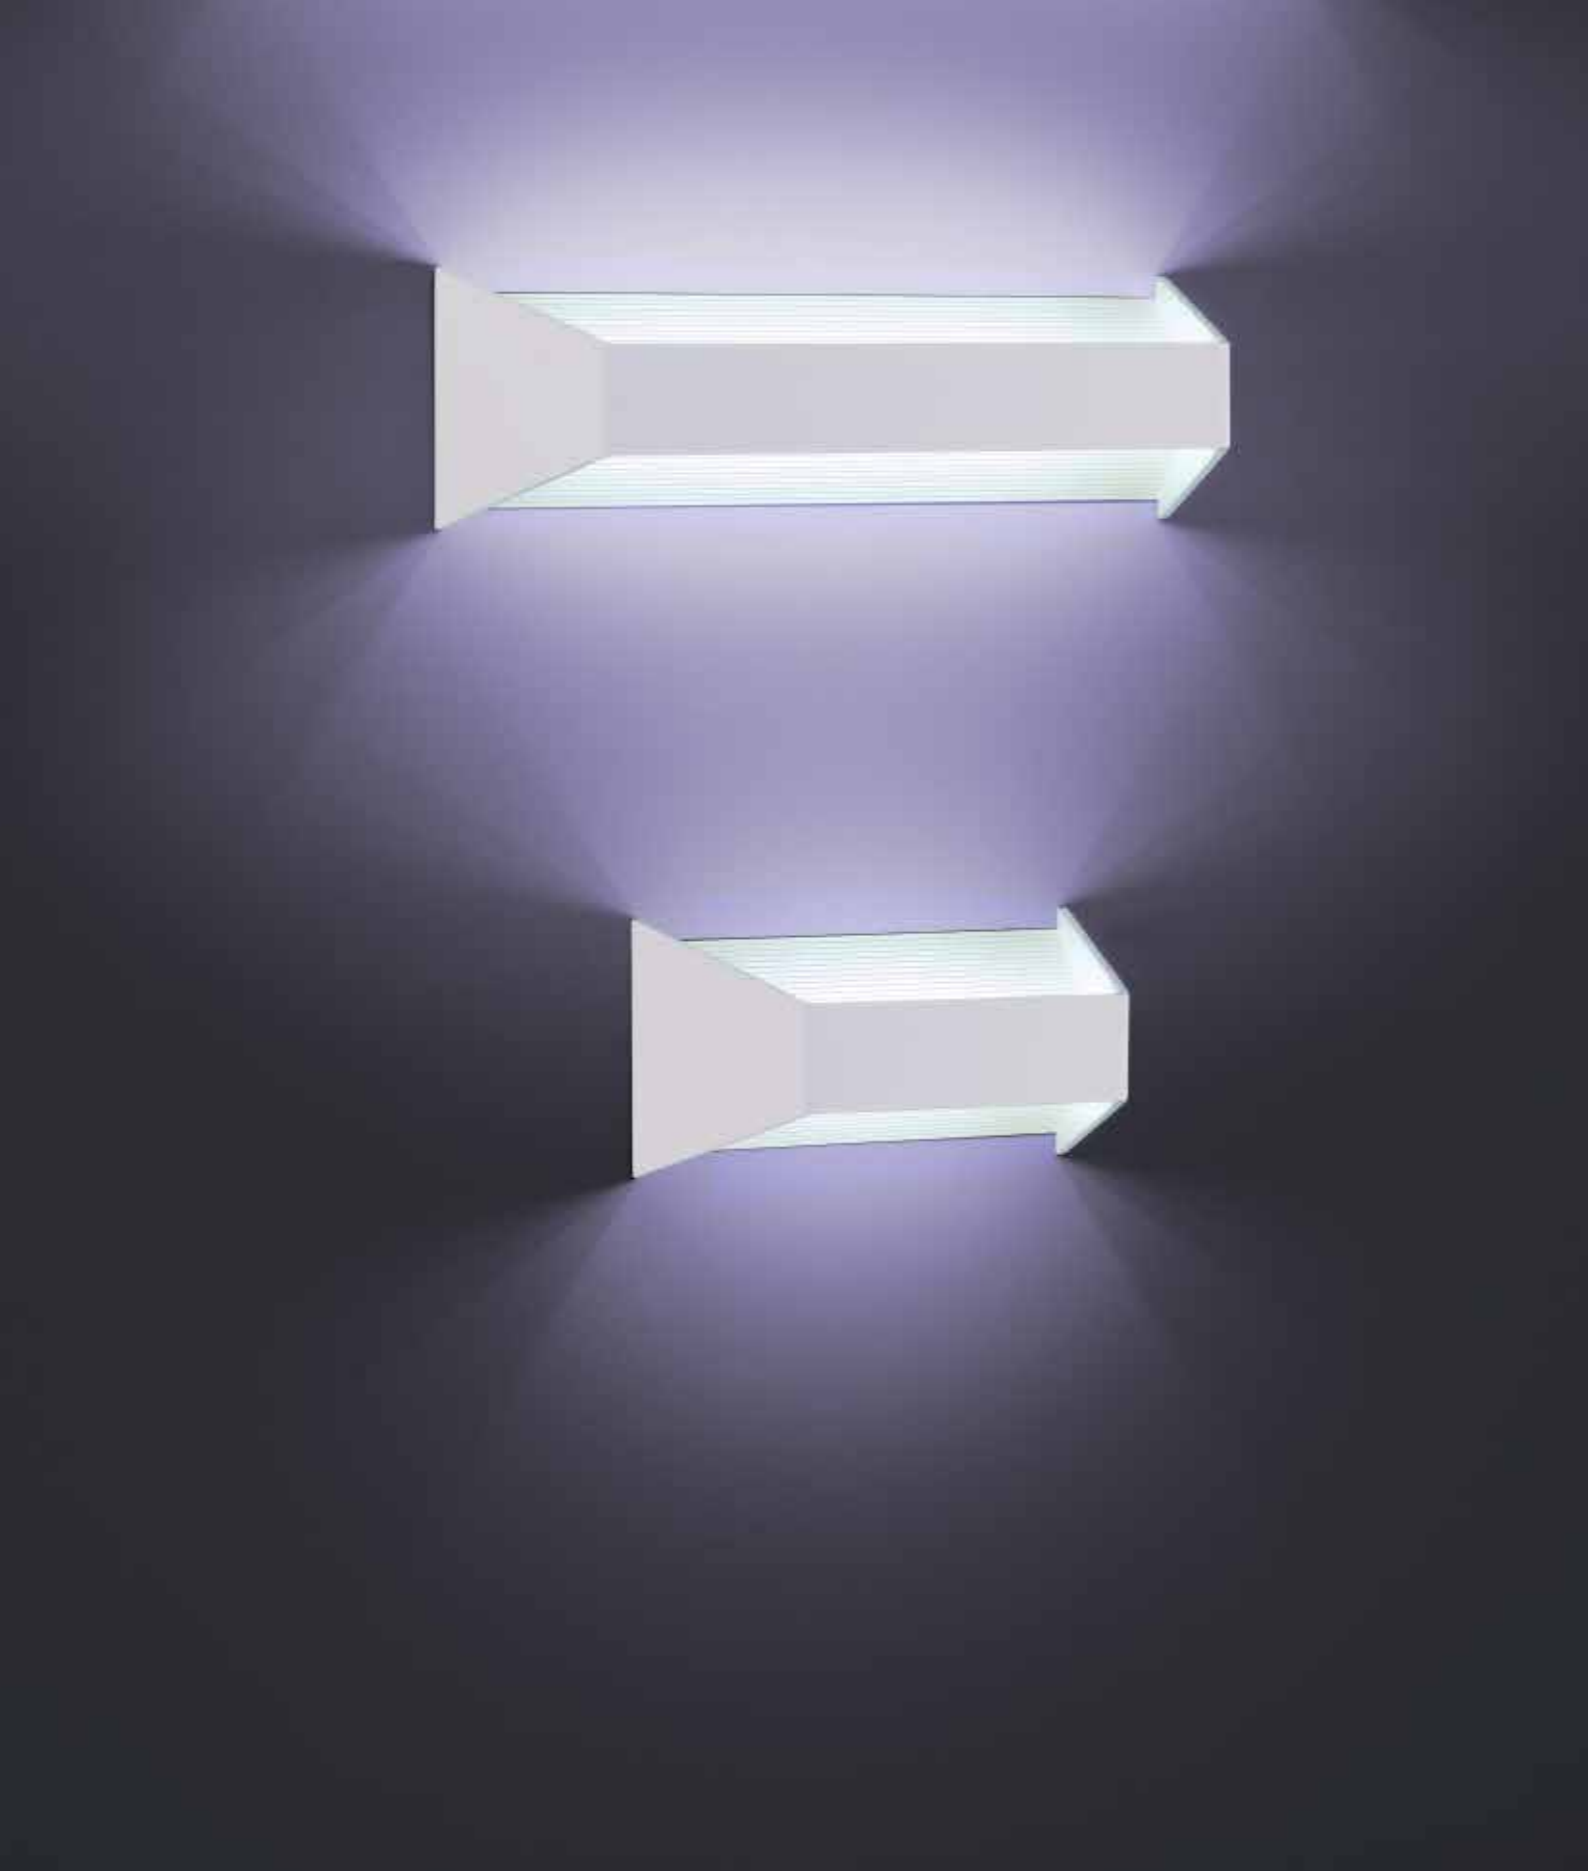

ANN

ANN
mattweiß
mit Betriebsgerät
white mat
with electronic control gear

LED IP20

1 x 6 W, LED warm weiß / warm white
ca. 3000 K, 570 Lumen
68/1344.07

2 x 6 W, LED warm weiß / warm white
ca. 3000 K, 1140 Lumen
128/1344.07