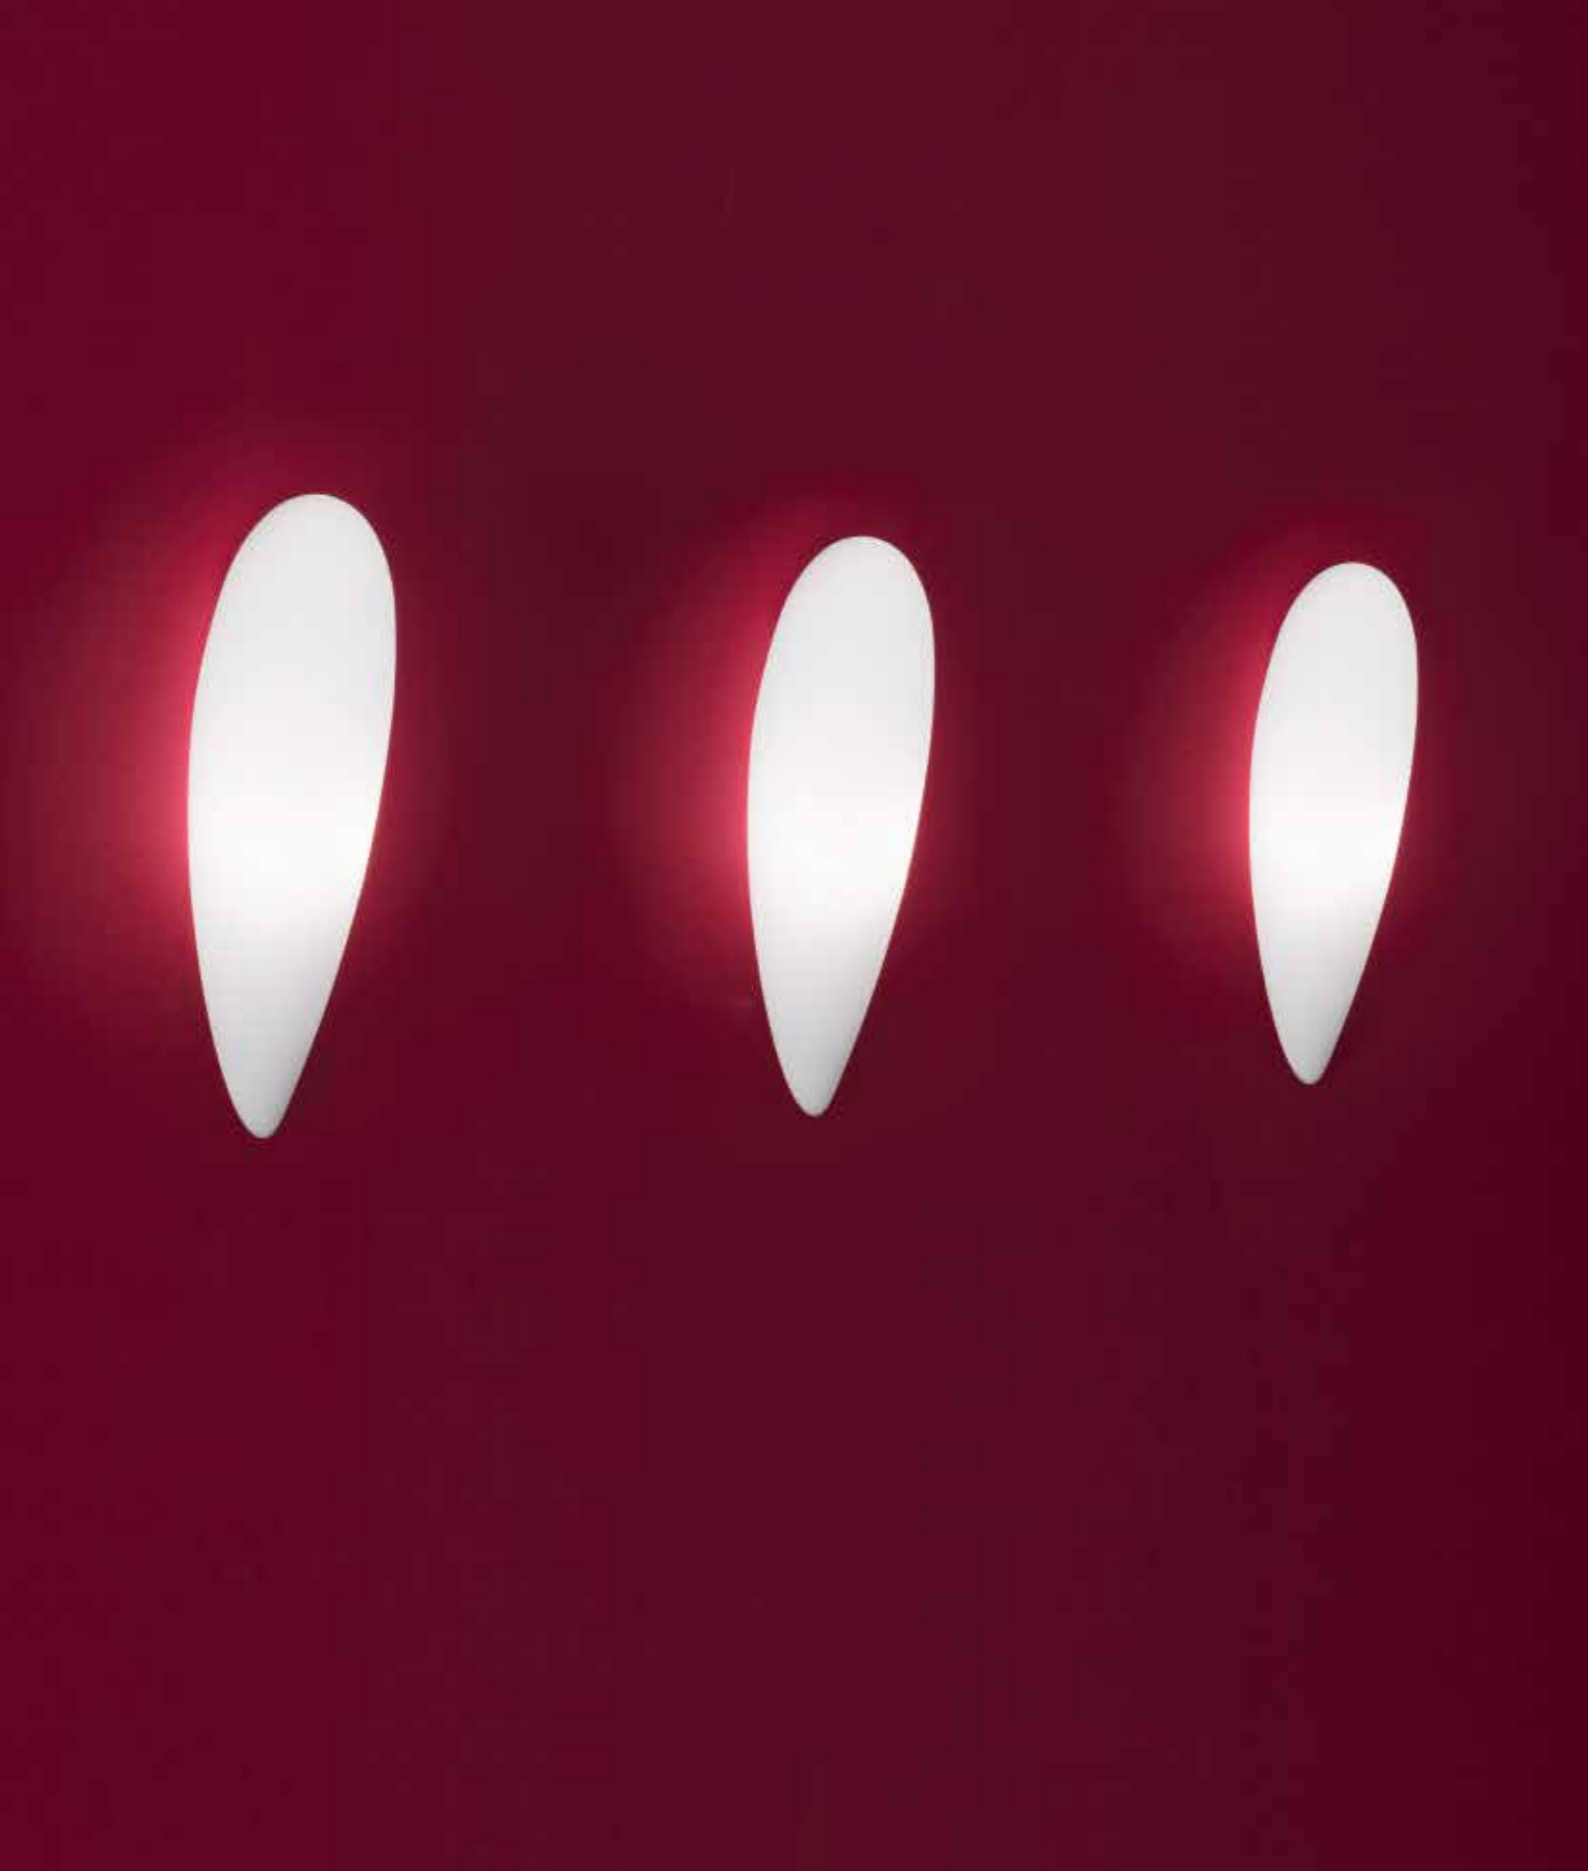

Montage nur wie abgebildet
mounting only as shown in the picture