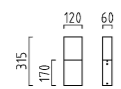

Farbe silbergrau / colour silver grey
A18032.46

Farbe schwarz matt / colour black mat
A18032.98