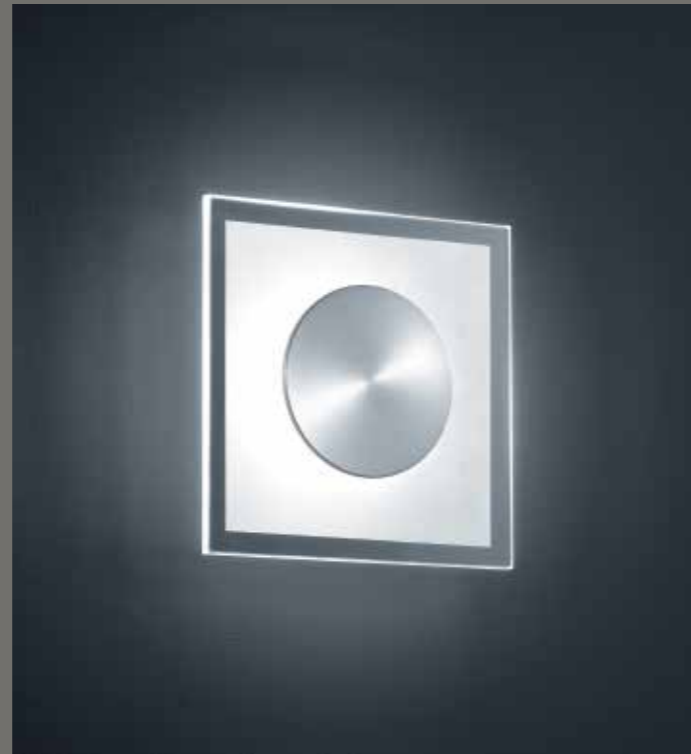

ALIDE

ALIDE

edelstahl - finish
Glas teilsatiniert
mit Betriebsgerät dimmbar
stainless steel - finish
glass partially satinised
with electronic control gear dimmable

LED IP20

LED auswechselbar / replaceable

ALIDE

mattnickel
Glas teilsatiniert
mit Betriebsgerät

nickel mat
glass partially satinised
with electronic control gear

LED IP20

8 W, LED warm weiß / warm white
ca. 3000 K, 800 Lumen
18/1315.06/5103

8 W, LED warm weiß / warm white
ca. 3000 K, 800 Lumen
18/1316.06/5104

9 x 3 W, LED warm weiß / warm white
ca. 2900 K, 2430 Lumen
96/1315.86/5081

9 x 3 W, LED warm weiß / warm white
ca. 2900 K, 2430 Lumen
95/1315.86/5081