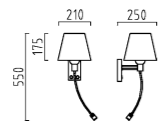

getrennt schaltbar
Leselicht dreh- und schwenkbar
LED mit Betriebsgerät

switchable separately
reading light rotatable and tiltable
LED with electronic control gear

1 x E27, max. 60 W +
1 x 2 W, LED warm weiß / warm white
ca. 3000 K, 180 Lumen
28/994.06/9220