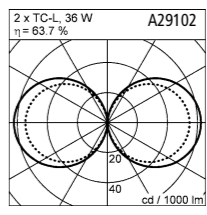

Zubehör für Bodenbefestigung
accessories for floor assembly
Seite / page 234

*Wir empfehlen:
Philips MASTER PL-L Polar
*we suggest:
Philips MASTER PL-L Polar

BASALT 44
edelstahl
Acryl weiß
mit EVG
stainless steel
acrylic white
with electronic ballast