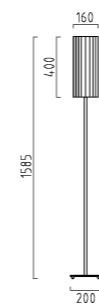

SONJA
 mattnickel
 Schirm, Plissé weiß
 nickel mat
 shade, plissé white

LED TC-TSE IP20

1 x TC-TSE, max. 20 W, E27
19/994.06/9224

1 x TC-TSE, max. 20 W, E27
17/994.06/9225

getrennt schaltbar
 Leselicht dreh- und schwenkbar
 LED mit Betriebsgerät
 switchable separately
 reading light rotatable and tiltable
 LED with electronic control gear