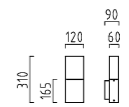

Farbe silbergrau / colour silver grey
A18032.46

Farbe schwarz matt / colour black mat
A18032.98