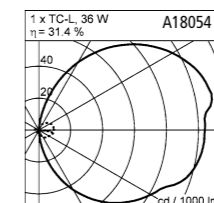

1 x T16-R, 22 W, 2GX13
A18056.86

1 x TC-F, 24 W, 2G10
A18057.86

1 x T16-R, 40 W, 2GX13
A18058.86

2 x TC-L, 24 W, 2G11
A28059.86

1 x TC-L, 18 W, 2G11
A18053.86

1 x TC-L, 36 W, 2G11
A18054.86

STEN 44

STEN 44