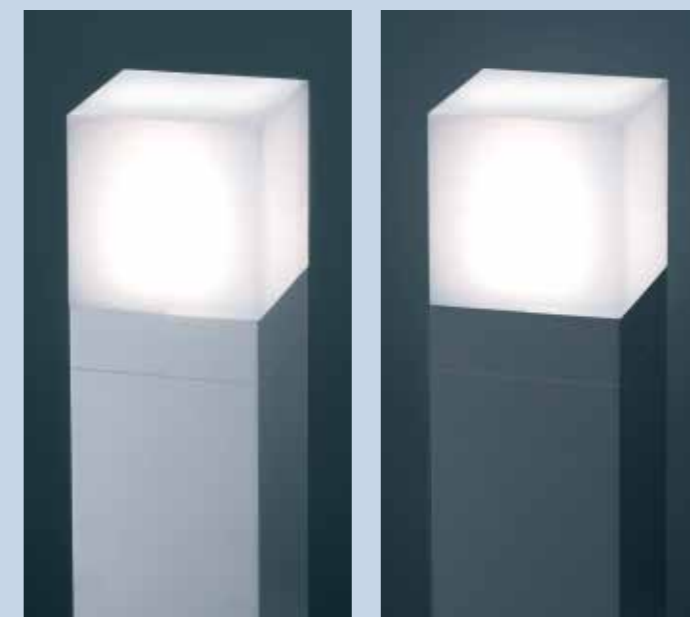

ICELAND 44

ICELAND 44

aluminium
Acryl opal
mit EVG

aluminium
acrylic opal
with electronic ballast

1 x TC-TEL, 13 W, GX24q-1

Farbe silbergrau / colour silver grey
A19234.46

Farbe schwarz matt / colour black mat
A19234.98

Farbe silbergrau / colour silver grey
A19235.46

Farbe schwarz matt / colour black mat
A19235.98

Farbe silbergrau / colour silver grey
A19236.46

Farbe schwarz matt / colour black mat
A19236.98

Zubehör für Bodenbefestigung
accessories for floor assembly
Seite / page 234