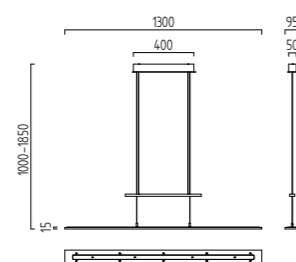

ANTEA

edelstahl - finish
Glas teilsatiniert
höhenverstellbar
mit Betriebsgerät dimmbar
stainless steel - finish
glass partially satinised
height adjustable
with electronic control gear dimmable

LED IP20

LED auswechselbar / replaceable

9 x 3 W, LED warm weiß / warm white
ca. 2900 K, 2430 Lumen

96/1301.86/5070