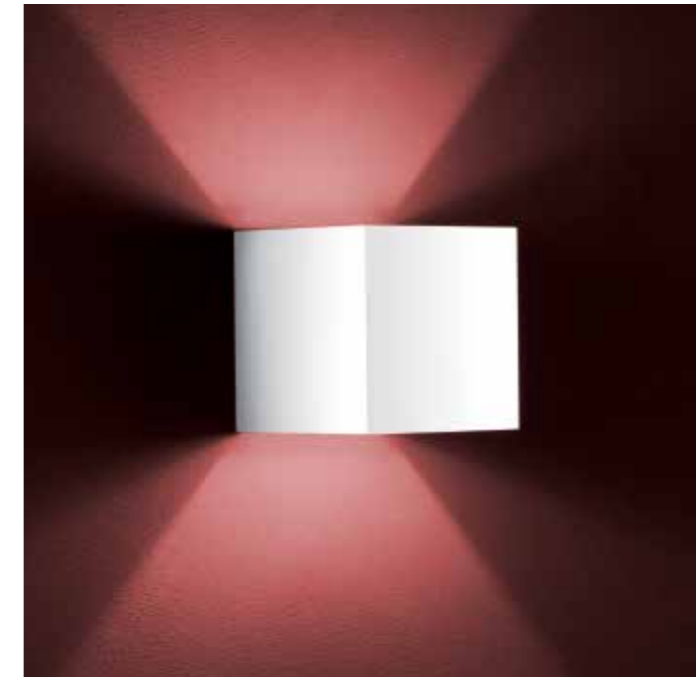

SIRI

SIRI

incl. 1 x QT14, 33 W, G9

IP20

aluminium mattweiß
aluminium white mat
18/1175.07

aluminium matt
aluminium mat
18/1175.26

Auf Wunsch kann separat folgendes Zubehör bestellt werden:
On request the following equipment can be ordered for separately:

Streuscheibe aluminium matt, Glas satiniert
diffuser aluminium mat, glass satinised
5017

Streuscheibe matt weiß, Glas satiniert
diffuser white mat, glass satinised
5056

Metallscheibe aluminium matt (Schlitz)
slotted metal plate aluminium mat
5019

Metallscheibe matt weiß (Schlitz)
slotted metal plate white mat
5057