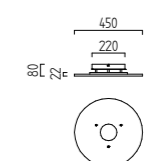

9 x 3 W, LED warm weiß / warm white
ca. 2900 K, 2430 Lumen
95/1315.86/5081