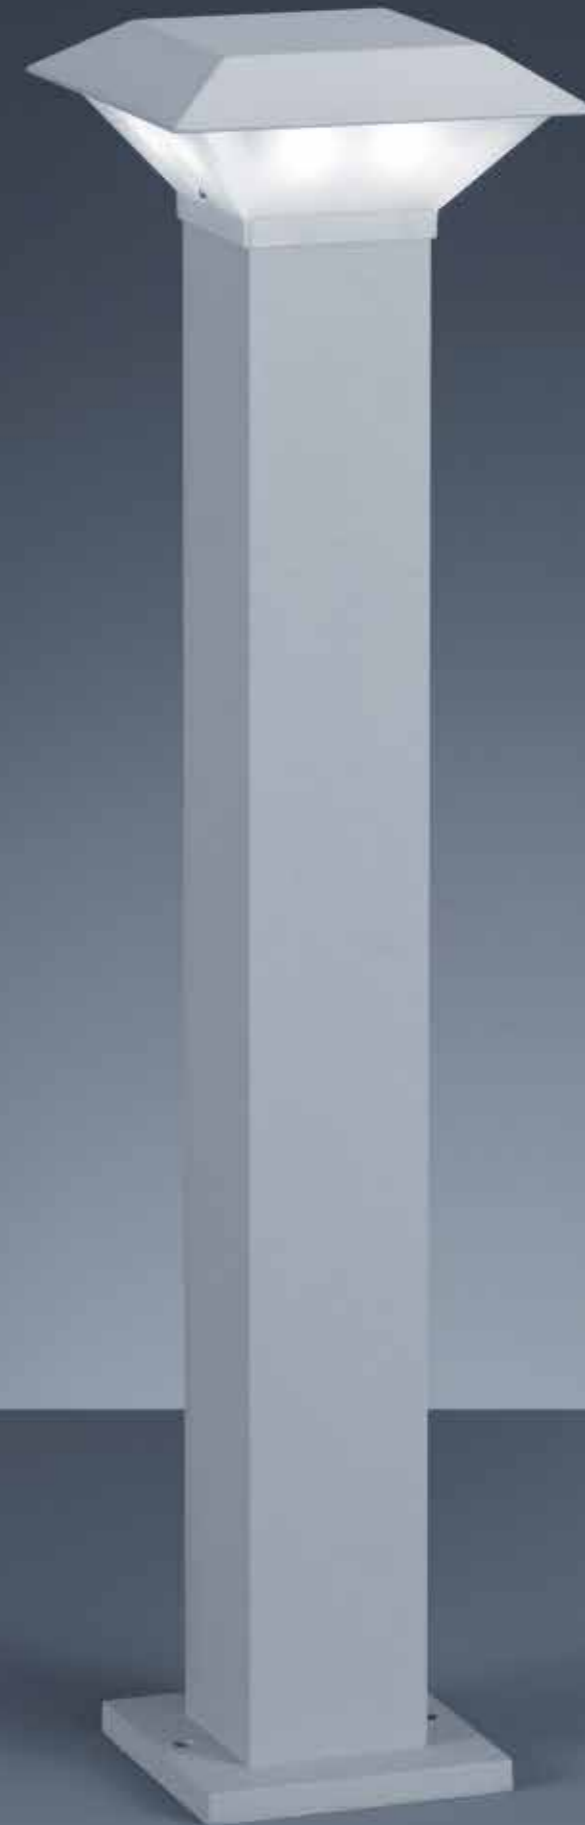

PICK

PICK

aluminium
Farbe silbergrau
mit Betriebsgerät

aluminium
colour silver grey
with electronic control gear

8 x 1 W, LED warm weiß / warm white
ca. 3000 K, 720 Lumen

LED IP54

A88307.46

A89307.46

Zubehör für Bodenbefestigung
accessories for floor assembly
Seite / page 234