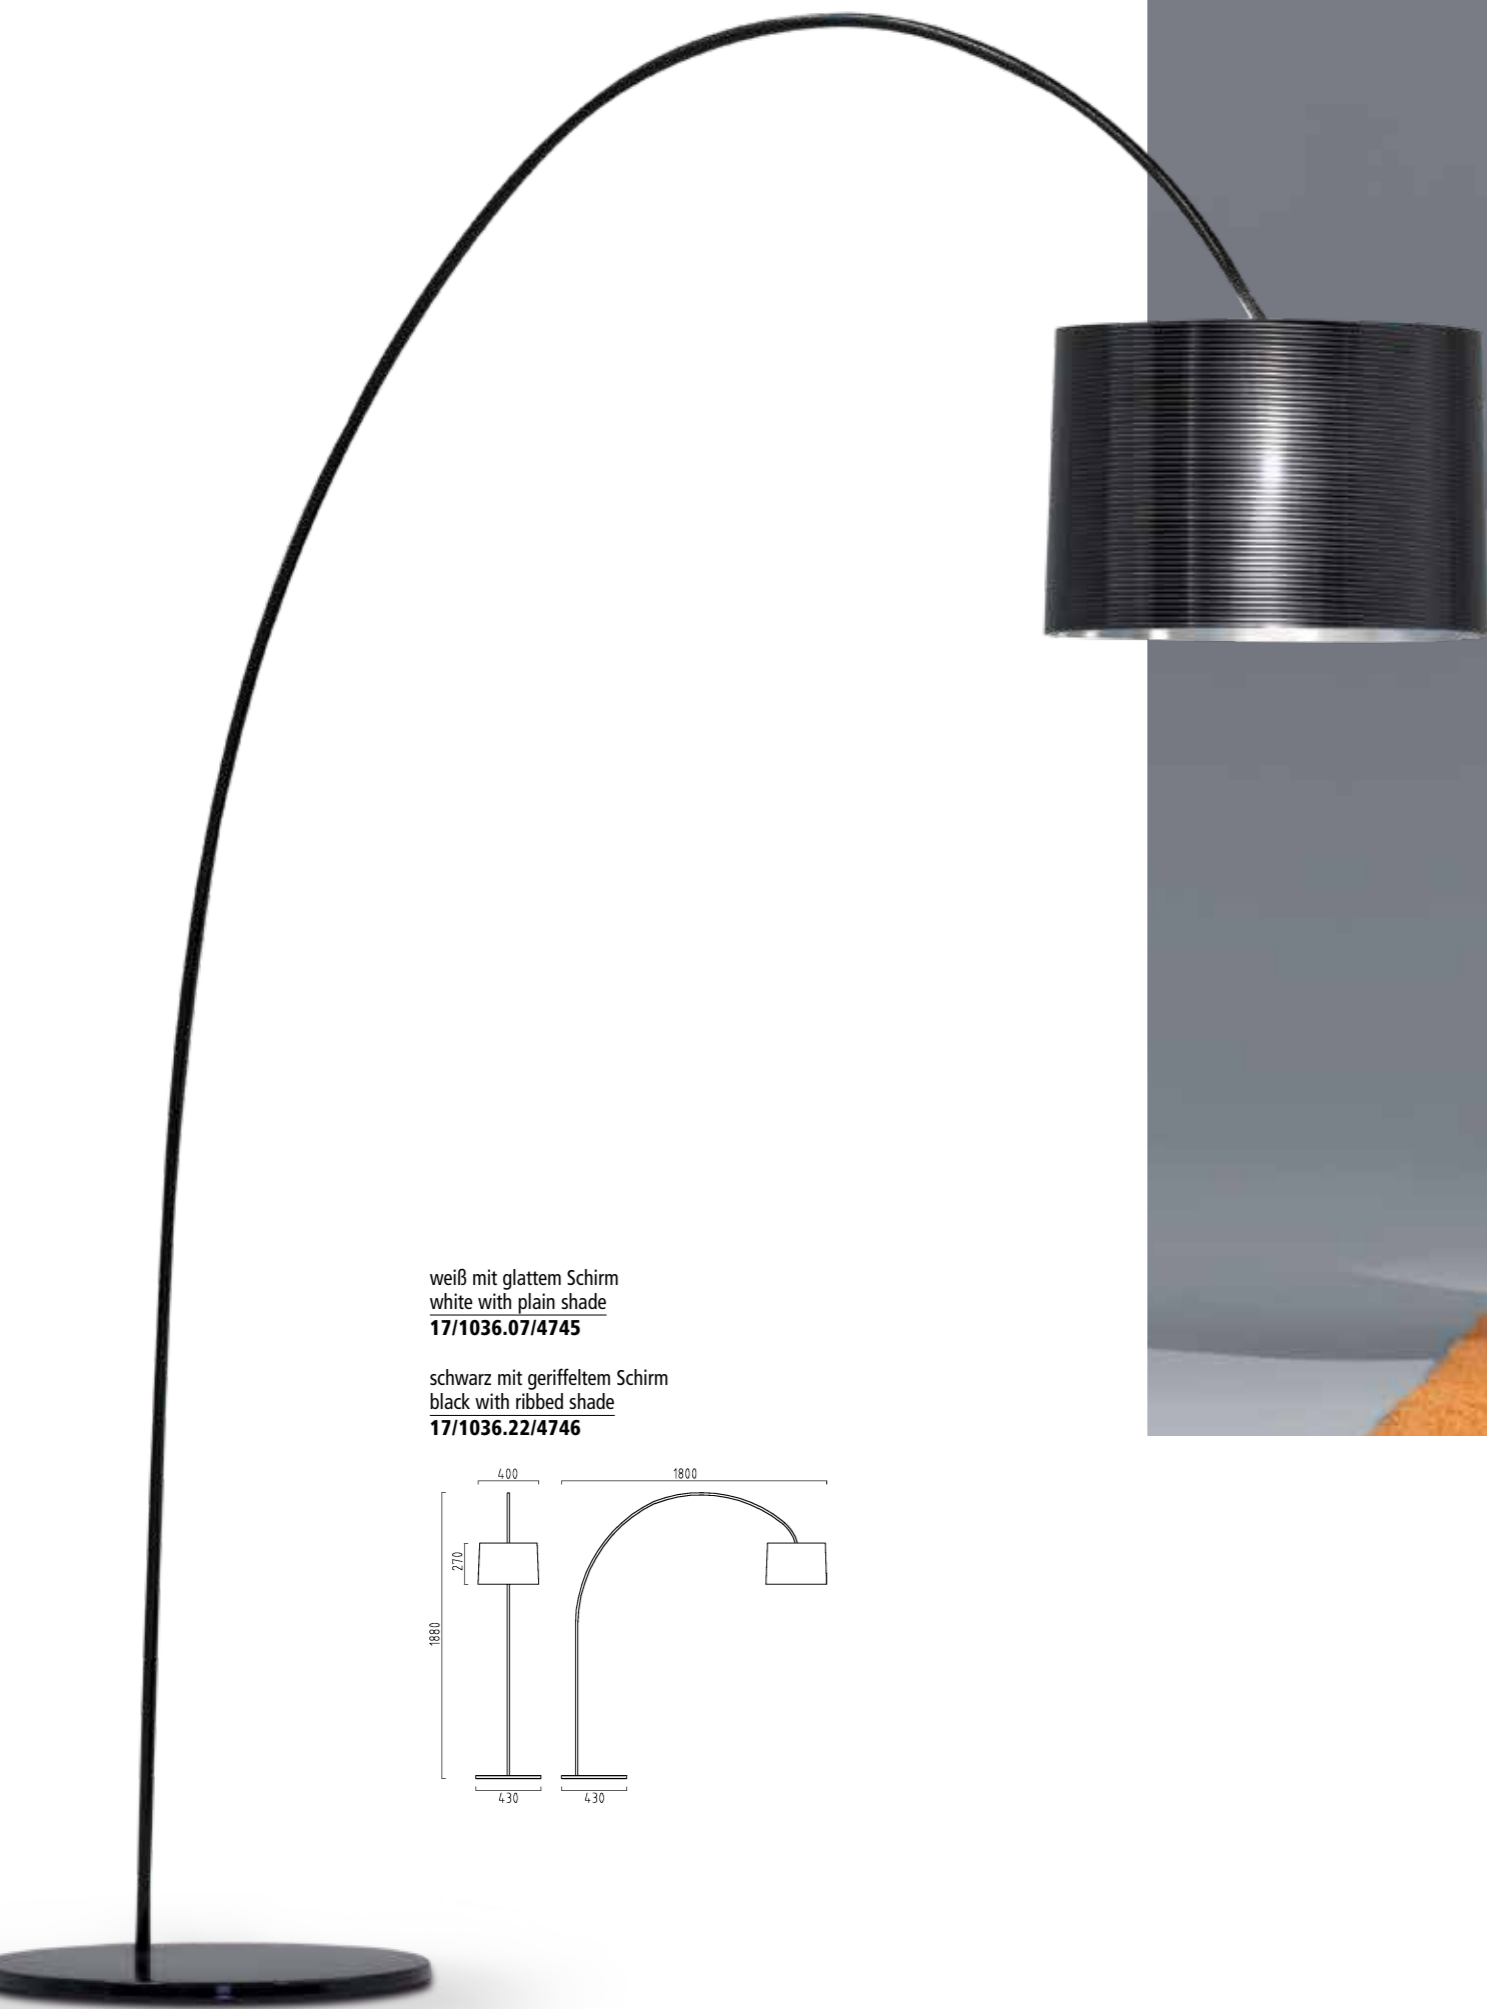

weiß mit glattem Schirm
white with plain shade
17/1036.07/4745

schwarz mit geriffeltem Schirm
black with ribbed shade
17/1036.22/4746