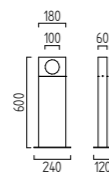

Farbe silbergrau
colour silver grey
A19244.46

Farbe graphit, ähnlich DB 703
colour graphite, similar to DB 703
A19244.93

Zubehör für Bodenbefestigung
accessories for floor assembly
Seite / page 234