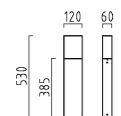

Farbe silbergrau / colour silver grey
A19032.46

Farbe schwarz matt / colour black mat
A19032.98

Farbe silbergrau / colour silver grey
A19035.46

Farbe schwarz matt / colour black mat
A19035.98