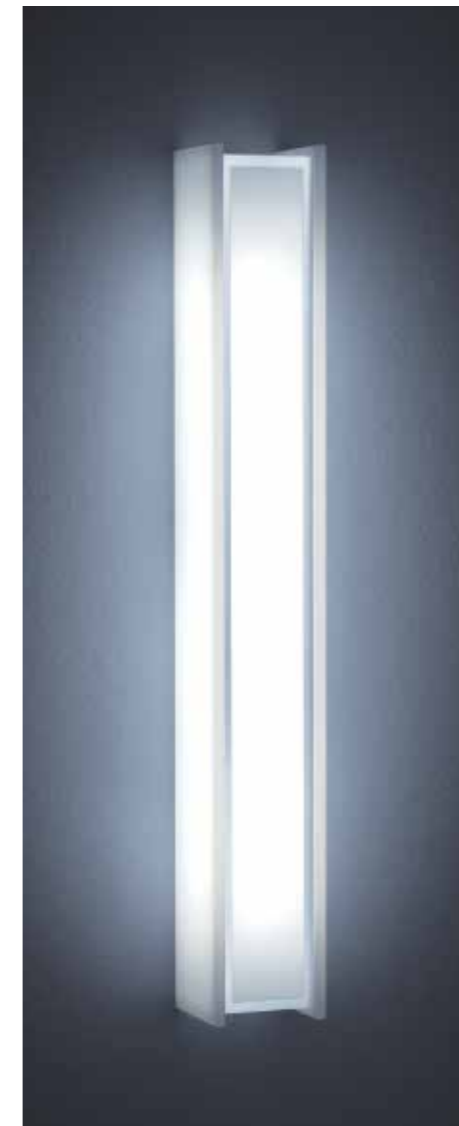

STEN 44

STEN 44

weiß
Acryl weiß / satiniert
mit Siebdruck silber
mit EVG

white
acrylic white / satinised
with silver silk-screen printing
with electronic ballast

T16 TC-SEL IP44

incl. 1 x T16, 14 W, G5
18/1270.08