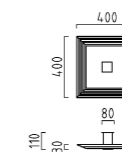

JANA

JANA

edelstahl - finish
Glas teilsatiniert
stainless steel - finish
glass partially satinised

QT14 IP20

incl. 4 x QT14, 33 W, G9
45/708.86/4482