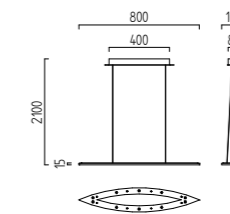

10 x 3 W, LED warm weiß / warm white
ca. 2900 K, 2700 Lumen
106/1400.86

12 x 3 W, LED warm weiß / warm white
ca. 2900 K, 3240 Lumen
126/1400.86