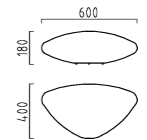

2 x TC-HSE max. 20 W, E27
29/1264.08