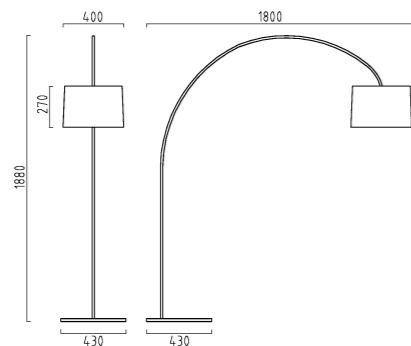

white - chrome
acrylic satinised
height adjustable

IP20

1 x E27, max. 100 W
17/1240.84/5045

weiß mit glattem Schirm
white with plain shade
17/1036.07/4745

schwarz mit geriffeltem Schirm
black with ribbed shade
17/1036.22/4746