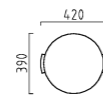

DIVA

DIVA
mattnickel
Glas satiniert
nickel mat
glass satinised

QT-DE12 IP20