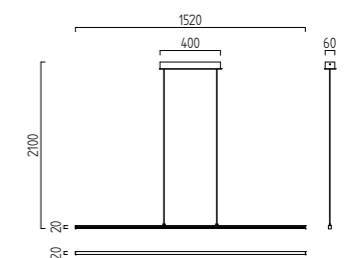

21,6 W, LED warm weiß / warm white
ca. 2900 K, 1820 Lumen

mattmessing eloxiert - blankmessing
brass mat anodised - brass polished
16/1405.17

mattnickel eloxiert
nickel mat anodised
16/1405.18