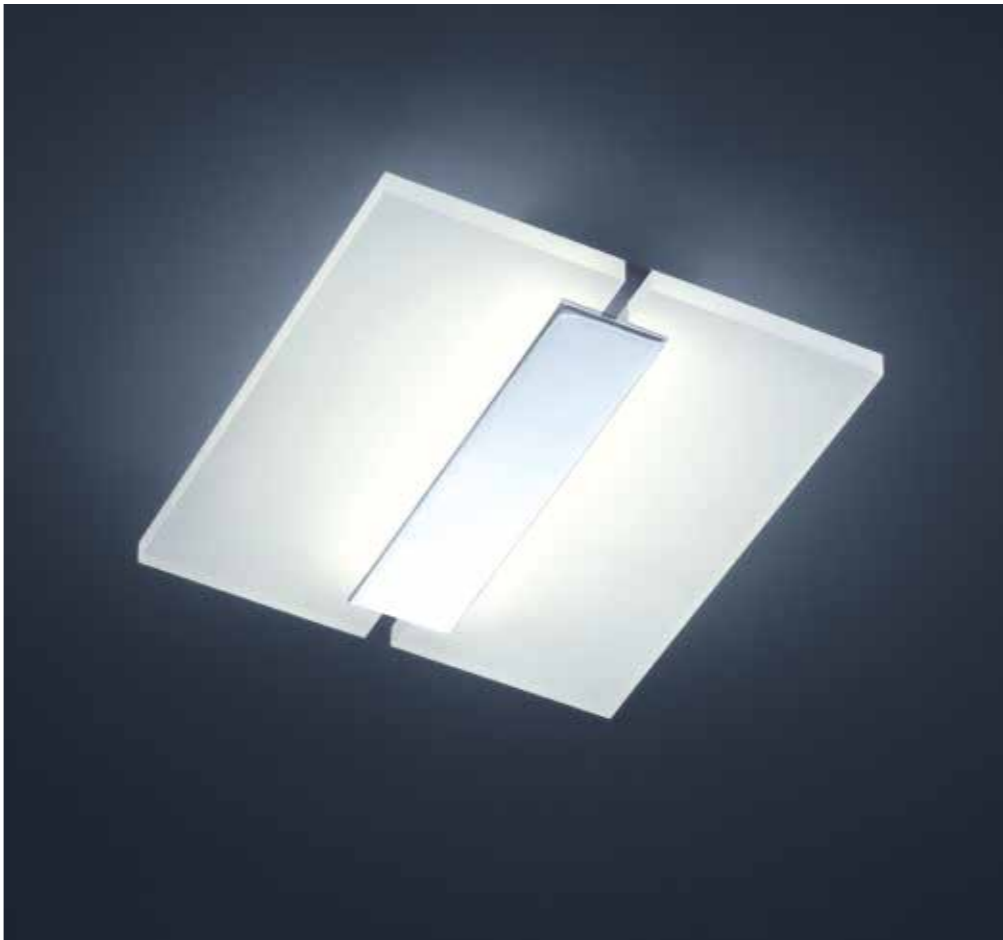

RIKA

RIKA
mattnickel
Acrylglas satiniert
nickel mat
acrylic glass satinised

LED IP20

4 x 4 W, LED warm weiß / warm white
ca. 3000 K, 1760 Lumen
45/1449.06/5131*
45/1449.06/5131DIM**

6 x 3 W, LED warm weiß / warm white
ca. 3000 K, 1080 Lumen
65/1349.06/5105*
65/1349.06/5105DIM**

* mit Betriebsgerät / with electronic control gear
** mit Betriebsgerät dimmbar / with electronic control gear dimmable