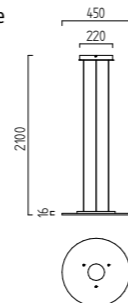

9 x 3 W, LED warm weiß / warm white
ca. 2900 K, 2430 Lumen
96/1315.86/5090