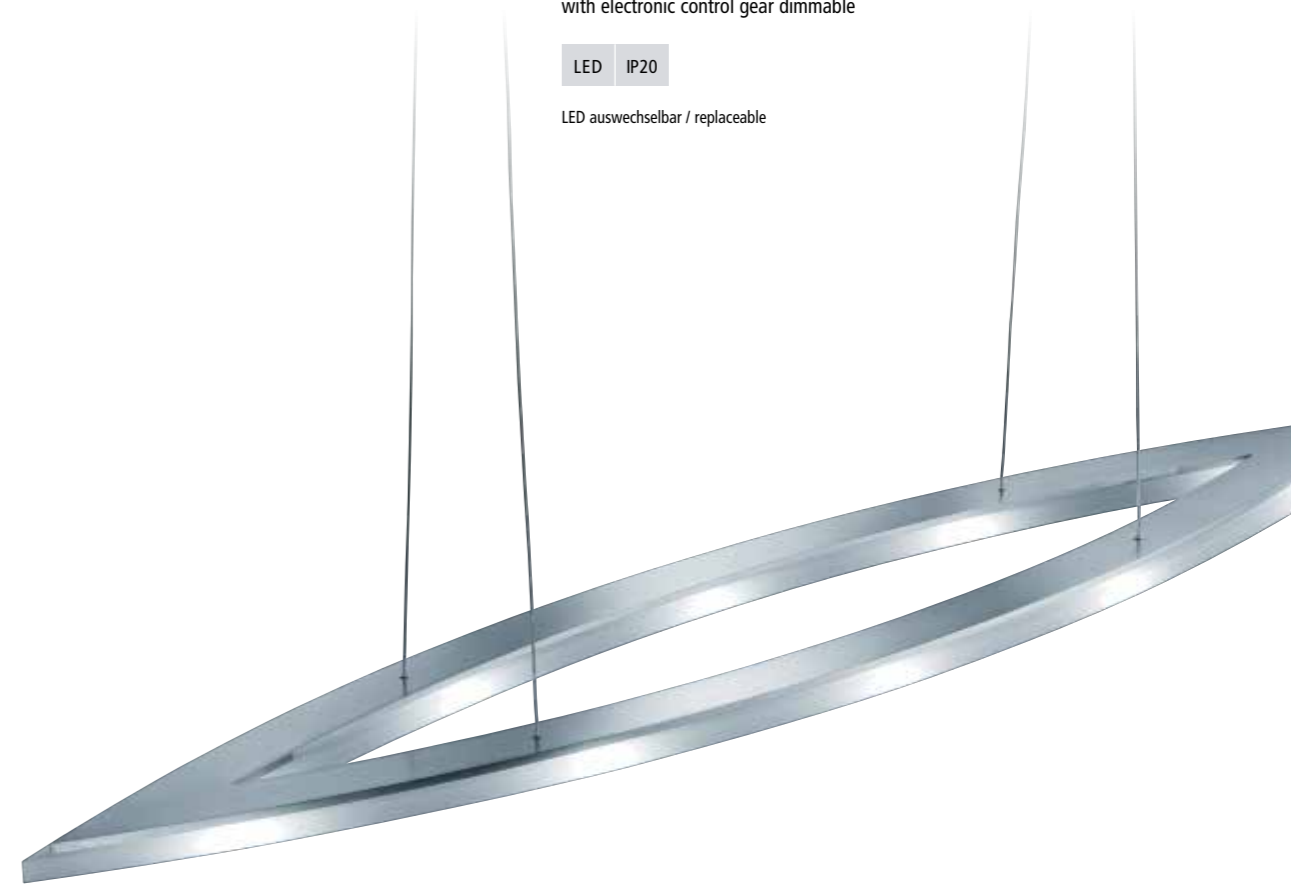

YUKA

YUKA
edelstahl - finish
Acrylglas satiniert
mit Betriebsgerät dimmbar
stainless steel - finish
acrylic glass satinised
with electronic control gear dimmable

LED IP20

LED auswechselbar / replaceable