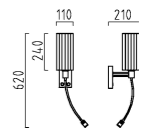

getrennt schaltbar
Leselicht dreh- und schwenkbar
LED mit Betriebsgerät
switchable separately
reading light rotatable and tiltable
LED with electronic control gear

1 x TC-TSE, max. 20 W, E27 +
1 x 2 W, LED warm weiß / warm white
ca. 3000 K, 180 Lumen
28/994.06/9223