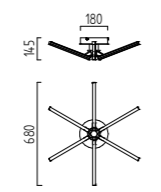

* mit Betriebsgerät / with electronic control gear
** mit Betriebsgerät dimmbar / with electronic control gear dimmable