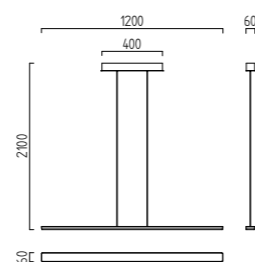

ARIGO

Acryl satiniert
mit Betriebsgerät dimmbar

acrylic satinised
with electronic control gear dimmable

LED IP20

24,3 W, LED warm weiß / warm white
ca. 3000 K, 2430 Lumen

mattweiß
white mat

16/1327.07

aluminium matt
aluminium mat
16/1327.26