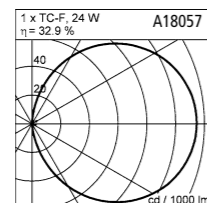

1 x T16-R, 22 W, 2GX13
A18056.86

1 x TC-F, 24 W, 2G10
A18057.86

1 x T16-R, 40 W, 2GX13
A18058.86

2 x TC-L, 24 W, 2G11
A28059.86

1 x TC-L, 18 W, 2G11
A18053.86

1 x TC-L, 36 W, 2G11
A18054.86

STEN 44

STEN 44