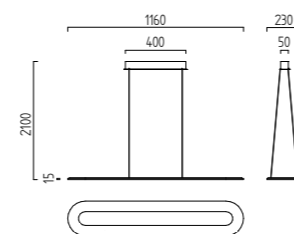

SIMA

SIMA

edelstahl - finish
Acrylglas satiniert
mit Betriebsgerät dimmbar

stainless steel - finish
acrylic glass satinised
with electronic control gear dimmable

LED IP20

LED auswechselbar / replaceable

12 x 3 W, LED warm weiß / warm white
ca. 2900 K, 3240 Lumen
126/1314.86