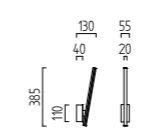

KARA

KARA
Acryl satiniert
acrylic satinised

LED IP20

mit Betriebsgerät
with electronic control gear
4,3 W, LED warm weiß / warm white
ca. 2900 K, 375 Lumen

mattmessing eloxiert - blankmessing
brass mat anodised - brass polished
18/1407.17
mattnickel eloxiert
nickel mat anodised
18/1407.18