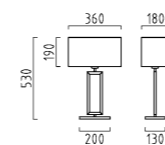

IP20

1 x E14, max. 40 W
18/1138.10/9244

1 x E14, max. 40 W
19/1138.10/9244

1 x E27, max. 60 W
17/1138.10/9243

1 x E27, max. 60 W
19/1139.10/9245

MORIS

MORIS

silbergrau
witterungsbeständiger Kunststoff, weiß
Zuleitungslänge 4,5 m