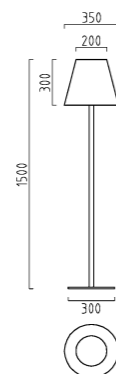

1 x E27, max. 100 W
19/1266.46