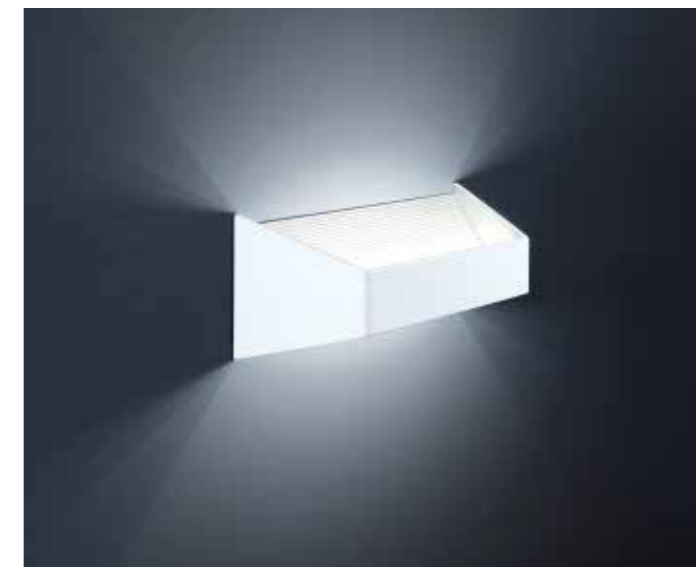

2 x 6 W, LED warm weiß / warm white
ca. 3000 K, 1140 Lumen
128/1344.07

MARC

MARC

edelstahl - finish
Glas satiniert
mit Mikroschalter

stainless steel - finish
glass satinised
with micro switch

QT-DE12 QT14 IP20