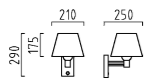

1 x E27, max. 60 W
18/994.06/9220