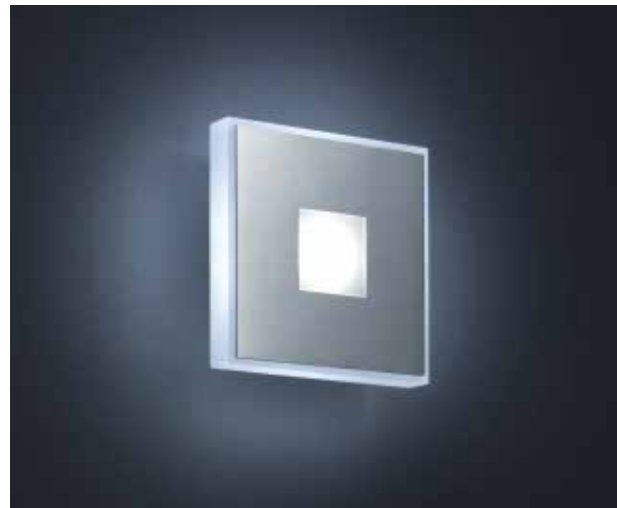

red dot

DESIGNPREIS
2008
NOMINIERT

SINCE 44

HL-80

HL-80

edelstahl - finish
Acryl satiniert
mit Betriebsgerät

stainless steel - finish
acrylic satinised
with electronic control gear

LED IP54