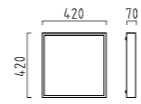

1 x T16-R, 40 W, 2GX13
A18058.86

2 x TC-L, 24 W, 2G11
A28059.86