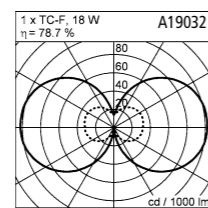

MONTANA

aluminium
Acryl opal
mit EVG

aluminium
acrylic opal
with electronic ballast

1 x TC-F, 18 W, 2G10

Farbe silbergrau / colour silver grey
A18032.46

Farbe schwarz matt / colour black mat
A18032.98

Farbe silbergrau / colour silver grey
A19032.46

Farbe schwarz matt / colour black mat
A19032.98