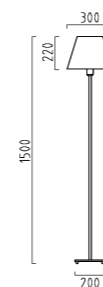

1 x E27, max. 60 W
17/994.06/9222