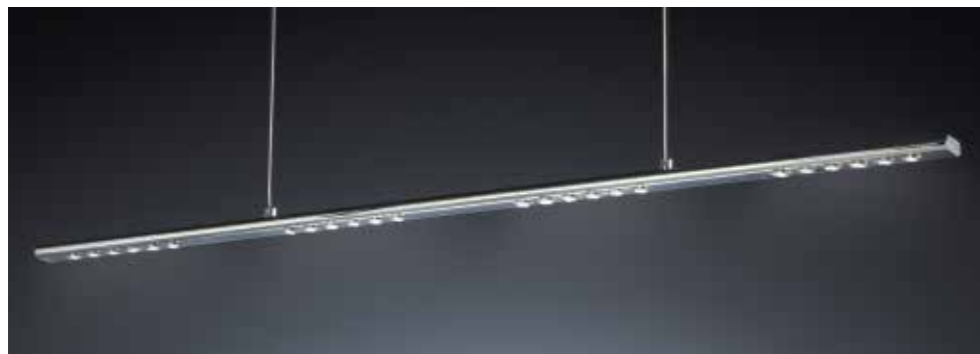

ARYA

ARYA

LED IP20

18 W, LED warm weiß / warm white
ca. 3000 K, 1557 Lumen

weiß
white

186/1330.08*
186/1330.08DIM**

chrom - aluminium matt
chrome - aluminium mat

186/1330.40*
186/1330.40DIM**

24 W, LED warm weiß / warm white
ca. 3000 K, 2076 Lumen

weiß
white

246/1330.08*
246/1330.08DIM**

chrom - aluminium matt
chrome - aluminium mat

246/1330.40*
246/1330.40DIM**

30 W, LED warm weiß / warm white
ca. 3000 K, 2595 Lumen

weiß
white

306/1330.08*
306/1330.08DIM**

chrom - aluminium matt
chrome - aluminium mat

306/1330.40*
306/1330.40DIM**