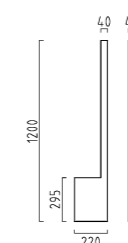

1 x T16, 14 W, G5
A19129.93

1 x T16, 21 W, G5
A19130.93

Zubehör für Bodenbefestigung
accessories for floor assembly
Seite / page 234

1 x T16, 21 W, G5
A18148.93

Nur zur senkrechten Montage
only for vertical assembly