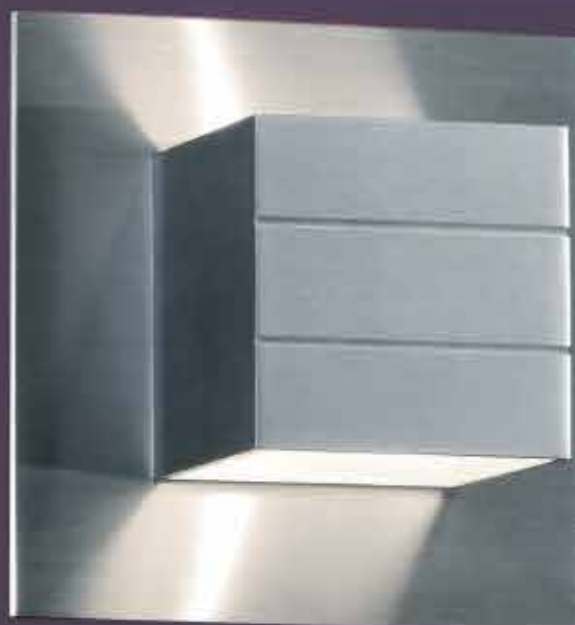

LIVA

LIVA

aluminium matt
aluminium mat
incl. 1 x QT14, 33 W, G9
18/982.26

aluminium weiß
aluminium white
incl. 1 x QT14, 33 W, G9
18/982.08

aluminium matt
aluminium mat
incl. 2 x QT14, 33 W, G9
28/982.26