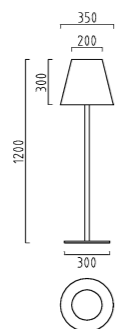

1 x E27, max. 100 W
19/1267.46