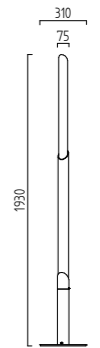

incl. 1 x T16, 80 W, G5
17/1320.86

LONG

SLIM

SLIM

edelstahl - finish
Acryl satiniert
mit EVG 35/49 W

stainless steel - finish
acrylic satinised
with electronic ballast 35/49 W

T16 IP20

mit Tastdimmer
with push-button dimmer