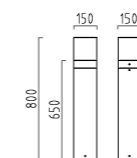

Farbe silbergrau / colour silver grey
A19236.46

Farbe schwarz matt / colour black mat
A19236.98