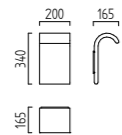

Farbe silbergrau / colour silver grey
A18304.46

IP65

Farbe mattweiß / colour white mat
A19304.07

Farbe silbergrau / colour silver grey
A19304.46

HOLD

HOLD

massiv aluminium
Farbe silbergrau
mit Betriebsgerät
solid aluminium
colour silver grey
with electronic control gear