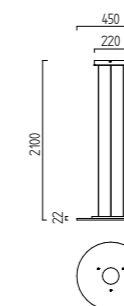

ALIDE

mattnickel
Glas teilsatiniert
mit Betriebsgerät

nickel mat
glass partially satinised
with electronic control gear

LED IP20

8 W, LED warm weiß / warm white
ca. 3000 K, 800 Lumen
18/1315.06/5103

8 W, LED warm weiß / warm white
ca. 3000 K, 800 Lumen
18/1316.06/5104

9 x 3 W, LED warm weiß / warm white
ca. 2900 K, 2430 Lumen
96/1315.86/5081