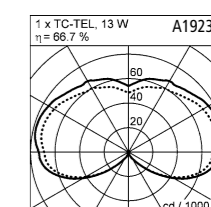

Zubehör für Bodenbefestigung
accessories for floor assembly
Seite / page 234