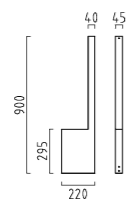

NORDIC 2

aluminium
Farbe graphit, ähnlich DB 703
Acryl satiniert
mit EVG

aluminium
colour graphite, similar to DB 703
acrylic satinised
with electronic ballast

1 x T16, 14 W, G5
A19129.93