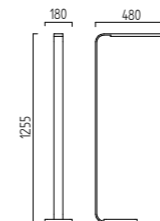

ARIGO

ARIGO

Acryl satiniert
mit Dimmer
acrylic satinised
with dimmer

LED IP20

8,1 W, LED warm weiß / warm white
ca. 3000 K, 810 Lumen

mattweiß
white mat
17/1327.07

aluminium matt
aluminium mat
17/1327.26

mattweiß
white mat
19/1327.07

aluminium matt
aluminium mat
19/1327.26