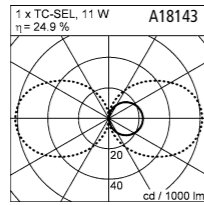

TENDO 44

TENDO 44

aluminium
Farbe graphit, ähnlich DB 703
Acryl satiniert
mit EVG

aluminium
colour graphite, similar to DB 703
acrylic satinised
with electronic ballast