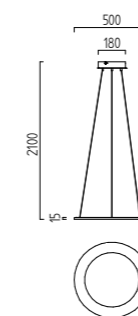

12 x 3 W, LED warm weiß / warm white
ca. 2900 K, 3240 Lumen
96/1314.86