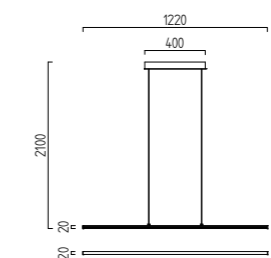

17,2 W, LED warm weiß / warm white
ca. 2900 K, 1460 Lumen

mattmessing eloxiert - blankmessing
brass mat anodised - brass polished
16/1404.17

mattnickel eloxiert
nickel mat anodised
16/1404.18