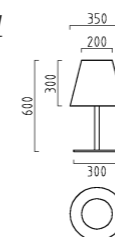

silver grey
made of weather resistant white acrylic
power supply line 4,5 m

IP65

1 x E27, max. 100 W
19/1267.46

1 x E27, max. 100 W
19/1266.46

1 x E27, max. 100 W
19/1268.46

DORO

DORO

weiß - chrom
Acryl satiniert
höhenverstellbar