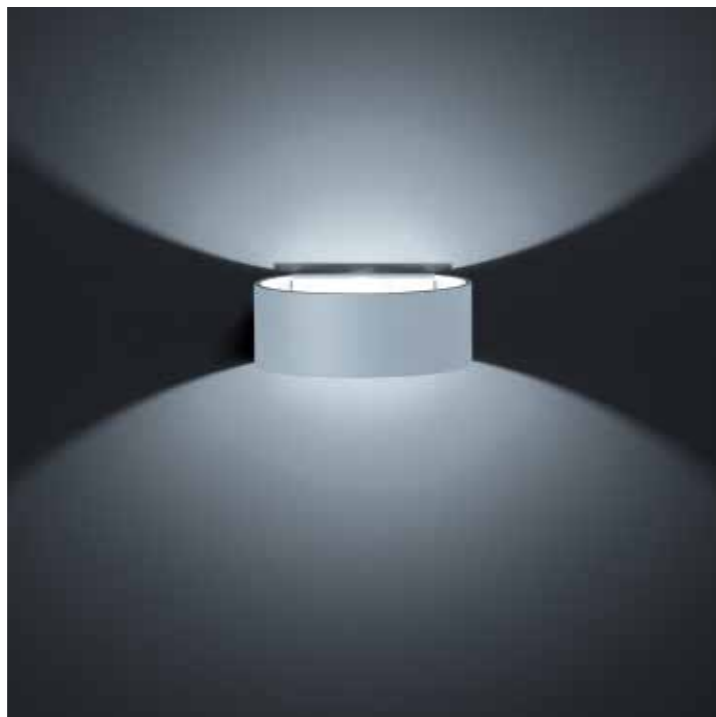

FOSCA 44

FOSCA 44

massiv aluminium
mit Betriebsgerät
solid aluminium
with electronic control gear

1 x 7 W, LED warm weiß / warm white
ca. 3000 K, 580 Lumen

Farbe mattweiß / colour white mat
A18255.07

Farbe silbergrau / colour silver grey
A18255.46