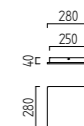

* mit Betriebsgerät / with electronic control gear

** mit Betriebsgerät dimmbar / with electronic control gear dimmable