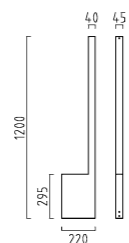

1 x T16, 21 W, G5
A19130.93