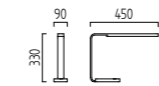

ARIGO

ARIGO

Acryl satiniert
mit Dimmer
acrylic satinised
with dimmer

LED IP20

8,1 W, LED warm weiß / warm white
ca. 3000 K, 810 Lumen

mattweiß
white mat
17/1327.07

aluminium matt
aluminium mat
17/1327.26

mattweiß
white mat
19/1327.07

aluminium matt
aluminium mat
19/1327.26