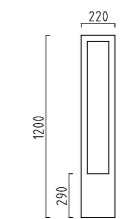

2 x T16, 21 W, G5
A29120.93