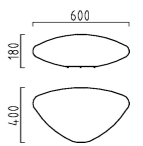

PABLO

STONE

STONE

witterungsbeständiger Kunststoff, weiß
Zuleitungslänge 5 m
made of weather resistant white acrylic
power supply line 5,0 m

2 x TC-HSE max. 20 W, E27
29/1264.08

2 x TC-HSE max. 20 W, E27
29/1265.08