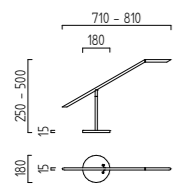

BIBO

BIBO

höhenverstellbar
360° drehbar
mit Touchdimmer und Betriebsgerät

height adjustable
360° rotatable
with touchdimmer und electronic control gear

LED IP20

7 W, LED warm weiß / warm white
ca. 3000 K, 630 Lumen

aluminium matt
aluminium mat

19/1415.26

mattschwarz
black mat

19/1415.98