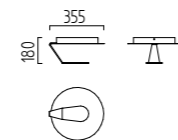

PIUS

PIUS

LED IP20

mit Betriebsgerät
with electronic control gear

1 x 9 W, LED warm weiß / warm white
ca. 3000 K, 650 Lumen

mattweiß
white mat

18/1343.07

schwarz - gold
black - gold

18/1343.28

aluminium poliert - mattweiß
aluminium polished - white mat

18/1343.95

mit Betriebsgerät dimmbar
with electronic control gear dimmable

1 x 13 W, LED warm weiß / warm white
ca. 3000 K, 1040 Lumen

mattweiß
white mat

15/1343.07

schwarz - gold
black - gold

15/1343.28

aluminium poliert - mattweiß
aluminium polished - white mat

15/1343.95