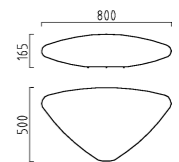

2 x TC-HSE max. 20 W, E27
29/1265.08