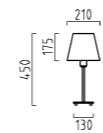

1 x E27, max. 60 W
19/994.06/9220