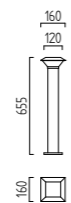

A89307.46

Zubehör für Bodenbefestigung
accessories for floor assembly
Seite / page 234