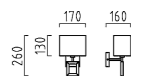

IP20

1 x E14, max. 40 W
18/1138.10/9244

1 x E14, max. 40 W
19/1138.10/9244

1 x E27, max. 60 W
17/1138.10/9243

1 x E27, max. 60 W
19/1139.10/9245

MORIS

MORIS

silbergrau
witterungsbeständiger Kunststoff, weiß
Zuleitungslänge 4,5 m