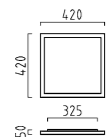

28 W, LED warm weiß / warm white
ca. 3000 K, 2000 Lumen

weiß
white

15/1229.08

edelstahl - finish
stainless steel - finish

15/1229.86