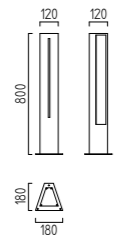

OCEAN

OCEAN

aluminium
Farbe graphit, ähnlich DB 703
Acryl satiniert
mit EVG

aluminium
colour graphite, similar to DB 703
acrylic satinised
with electronic ballast

1 x T16, 14 W, G5
A19248.93