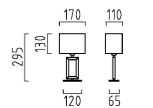

IP20

1 x E14, max. 40 W
18/1138.10/9244

1 x E14, max. 40 W
19/1138.10/9244

1 x E27, max. 60 W
17/1138.10/9243

1 x E27, max. 60 W
19/1139.10/9245

MORIS

MORIS

silbergrau
witterungsbeständiger Kunststoff, weiß
Zuleitungslänge 4,5 m