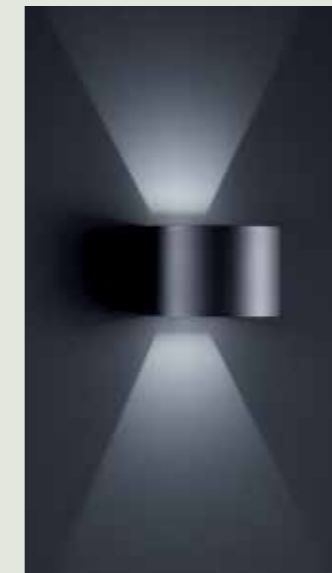

SIRI 44

SIRI 44
massiv aluminium
mit Betriebsgerät
solid aluminium
with electronic control gear

LED IP54

2 x 3 W, LED warm weiß / warm white
ca. 3000 K, 380 Lumen

Farbe mattweiß / colour white mat
A28342.07

Farbe silbergrau / colour silver grey
A28342.46

Farbe graphit, ähnlich DB 703
colour graphite, similar to DB 703
A28342.93