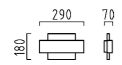

incl. 1 x QT-DE12, 80 W, L 74,9 mm, R7s
18/610.86/4106