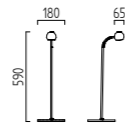

LED IP20

1 x 3,5 W, LED warm weiß / warm white
ca. 3000 K, 360 Lumen
17/1332.04

1 x 3,5 W, LED warm weiß / warm white
ca. 3000 K, 360 Lumen
19/1332.04

Touchdimmer
touchdimmer

ALIDE

ALIDE

edelstahl - finish
 Dekorglas weiß / klar
 mit Betriebsgerät dimmbar
 stainless steel - finish
 decorative glass white / clear
 with electronic control gear dimmable