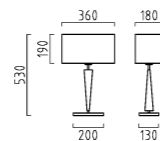

IP20

1 x E27, max. 60 W
17/1136.10/9243

1 x E14, max. 40 W
18/1136.10/9244

1 x E27, max. 60 W
19/1137.10/9245

1 x E14, max. 40 W
19/1136.10/9244

ENNA 2

ENNA 2

blanknickel
Schirm, Chintz weiß
nickel polished
shade, chintz white