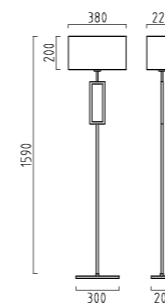

IP20

1 x E14, max. 40 W
18/1138.10/9244

1 x E14, max. 40 W
19/1138.10/9244

1 x E27, max. 60 W
17/1138.10/9243

1 x E27, max. 60 W
19/1139.10/9245

MORIS

MORIS

silbergrau
witterungsbeständiger Kunststoff, weiß
Zuleitungslänge 4,5 m