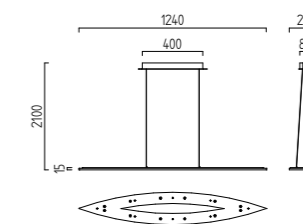

LED IP20

LED auswechselbar / replaceable

10 x 3 W, LED warm weiß / warm white
ca. 2900 K, 2700 Lumen
106/1400.86

12 x 3 W, LED warm weiß / warm white
ca. 2900 K, 3240 Lumen
126/1400.86

YUKA

edelstahl - finish
Acrylglas satiniert
mit Betriebsgerät dimmbar