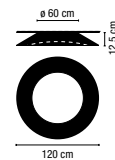

0546.

1 x 2GX13 230V 55W (T5C)

• Built-in
DALI dimmable electronic ballast

Acrylic diffuser

1 Box/ 0,25x0,42x0,42 m./Vol.0,0440 m³/Weight 2,5 kg.

IP20 CE F Ø 34 cm

01-Chrome

375,00 €

0547.

1 x 2GX13 230V 55W (T5C)

• Built-in

Acrylic diffuser

1 Box/ 0,25x0,42x0,42 m./Vol.0,0440 m³/Weight 2,5 kg.

IP20 CE F Ø 34 cm

01-Chrome

330,00 €

Sigma

Lievore, Altherr, Molina

0550.

2 x 2G11 230V 24W

• Switch on the base

Optical-glass diffuser

1 Box/ 0,46x1,63x1,32 m./Vol.0,9752 m³/Weight 19,5 kg.

IP20 CE F Dimmer

03-White lacquer

1.545,00 €

04-Black lacquer

1.545,00 €

0555.

Mini

5 x LED 1W 350mA

• LED Included

• Switch on the base

Acrylic diffuser

1 Box/ 0,27x0,76x0,76 m./Vol.0,1550 m³/Weight 3,3 kg.

IP20 CE F

03-White lacquer

830,00 €

04-Black lacquer

830,00 €

14-Soft brown lacquer

830,00 €

Mega

Diego Fortunato

0570.

6 x 2G11 230V 36W

• DALI dimmable electronic ballast

Polyethylene upper diffuser and acrylic lower diffuser

1 Box/ 0,38x1,37x1,37 m./Vol.0,7080 m³/Weight 33,2 kg.

• Easy-to-install and replace bulb system

IP20 CE F

01-Shining stainless steel

1.870,00 €

03-Matt white lacquer

1.660,00 €

0575.

6 x 2G11 230V 24W

• DALI dimmable electronic ballast

Polyethylene upper diffuser and acrylic lower diffuser

1 Box/ 0,34x1,14x1,14 m./Vol.0,4420 m³/Weight 18,4 kg.

• Easy-to-install and replace bulb system

IP20 CE F

01-Shining stainless steel

1.595,00 €

03-Matt white lacquer

1.460,00 €