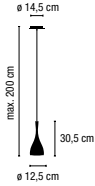

1 x PAR 30 E27 230V 75W Max.

Or

1 x COMPACT FLUORESCENT E27 230V 15W Max.

1 Box/ 0,21x0,21x0,48 m./Vol.0,0212 m³/Weight 1,702 kg.

03-White lacquer	355,00 €
04-Black lacquer	355,00 €
06-Red lacquer	355,00 €