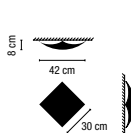

00-White glass **190,00 €**

Quadra Ice

Prolif Diffusion Studio

1128.

1 x R7s 80mm 230V 120W Eco Max.

Optical-glass diffuser
1 Box/ 0,21x0,41x0,41 m./Vol.0,0353 m³/Weight 2,24 kg.

00-White glass **155,00 €**