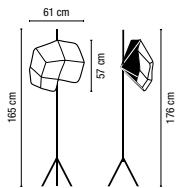

 Polyethylene diffuser
 1 Box/ 0,70x0,56x0,56 m./Vol.0,2195 m³/Weight 10,4 kg.

03-White lacquer **915,00 €**
04-Black lacquer **915,00 €**

Glory

Monica Förster

0150.

4 x COMPACT FLUORESCENT E27 230V 20W Max.