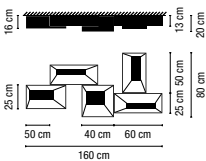

12 x 2G11 230V 24W
8 x 2G11 230V 18W

Acrylic diffuser

1 Box/ 0,45x0,95x0,95 m./Vol.0,4000 m³/Weight 34 kg.

03-Shiny white lacquer **2.910,00 €**
18-Shiny graphite lacquer **3.005,00 €**

Puck
Jordi Vilardell