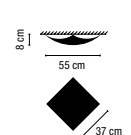

1 x R7s 117mm 230V 230W Eco Max.

Optical-glass diffuser
1 Box/ 0,22x0,46x0,46 m./Vol.0,0465 m³/Weight 3 kg.

00-White glass **170,00 €**

1132.