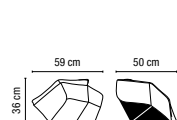

3 x COMPACT FLUORESCENT E27 230V 20W Max.

Acrylic diffuser
 1 Box/ 0,77x0,77x0,50 m./Vol.0,3000 m³/Weight 4,5 kg.

03-Matt white lacquer **625,00 €**

0170.

4 x COMPACT FLUORESCENT E27 230V 20W Max.

Acrylic diffuser
 1 Box/ 0,77x0,77x0,50 m./Vol.0,3000 m³/Weight 4,5 kg.

03-Matt white lacquer **750,00 €**