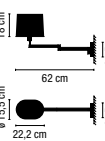

Switch on the lampholder

Laminated diffuser cotton finish

 1 Box/ 0,27x0,60x0,60 m./Vol.0,0972 m³/Weight 6,3 kg.

IP20 CE

01-Chrome	590,00 €
30-Matt nickel	625,00 €

0511.

1 x E27 230V 70W Eco Max.

Or