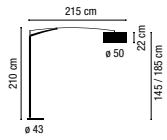

5191.

3 x E27 230V 70W Eco Max.

Laminated diffuser cotton finish

3 Boxes/Total vol.0,3472 m³/Weight 53,4 kg.

⊗ Dimmer on the cable

01-Chrome	2.495,00 €
30-Matt nickel	2.295,00 €

5192.

3 x E27 230V 70W Eco Max.