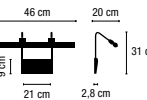

IP20 CE ∇

30-Matt nickel **305,00 €**

5311.

2 x G4 12V 20W Max.

Metal diffuser
 1 Box/ 0,11x0,25x0,46 m./Vol.0,0126 m³/Weight 0,95 kg.

IP20 CE ∇

30-Matt nickel **290,00 €**

5312.