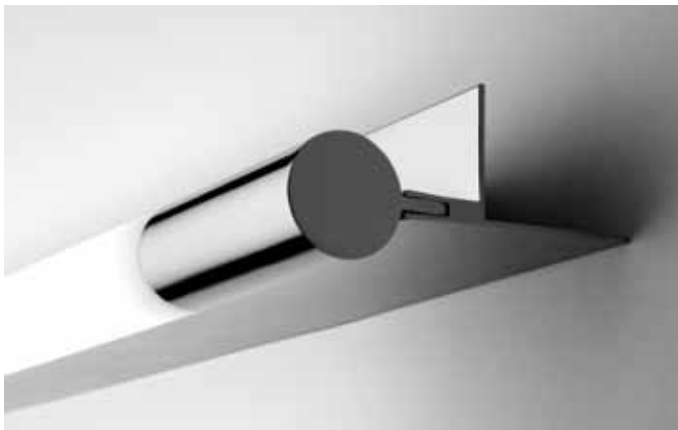

1 x G5 230V 54W (T5)

⊕ Electronic ballast

Polycarbonate diffuser
1 Box/ 0,16x0,10x1,33 m./Vol.0,0196 m³/Weight 3,4 kg.

01-Chrome

570,00 €

Corner

Oscar & Sergi Devesa

<p>8100.</p>	<p>1 x G9 230V 40W Max.</p>	<p>Borosilicate diffuser 1 Box/ 0,13x0,20x0,21 m./Vol.0,0055 m³/Weight 0,72 kg.</p> <p> </p>	<p>01-Chrome 190,00 €</p>
<p>8101.</p>	<p>2 x G9 230V 40W Max.</p>	<p>Borosilicate diffuser 1 Box/ 0,26x0,26x0,26 m./Vol.0,0176 m³/Weight 1,4 kg.</p> <p> </p>	<p>01-Chrome 270,00 €</p>
<p>8110.</p>	<p>1 x QR-CBC51 12V 50W ALU (Reflector without glass) Max.</p>	<p> 1 Box/ 0,26x0,26x0,26 m./Vol.0,0176 m³/Weight 1,9 kg.</p> <p> </p>	<p>01-Chrome 290,00 €</p>
<p>8111.</p>	<p>2 x QR-CBC51 12V 50W ALU (Reflector without glass) Max.</p>	<p> 1 Box/ 0,26x0,26x0,26 m./Vol.0,0176 m³/Weight 2,6 kg.</p> <p> </p>	<p>01-Chrome 440,00 €</p>
<p>8112.</p>	<p>4 x QR-CBC51 12V 50W ALU (Reflector without glass) Max.</p>	<p> 1 Box/ 0,23x0,37x0,37 m./Vol.0,0315 m³/Weight 4 kg.</p> <p> </p>	<p>01-Chrome 760,00 €</p>
<p>8115.</p>	<p>1 x QR111 12V 60W ALU 24 (Reflector without glass) Max.</p>	<p> 1 Box/ 0,23x0,37x0,37 m./Vol.0,0315 m³/Weight 2,47 kg.</p> <p> </p>	<p>01-Chrome 315,00 €</p>
<p>8116.</p>	<p>2 x QR111 12V 60W ALU 24 (Reflector without glass) Max.</p>	<p> 1 Box/ 0,32x0,32x0,55 m./Vol.0,0563 m³/Weight 3,2 kg.</p> <p> </p>	<p>01-Chrome 505,00 €</p>
<p>8117.</p>	<p>4 x QR111 12V 60W ALU 24 (Reflector without glass) Max.</p>	<p> 1 Box/ 0,25x0,42x0,42 m./Vol.0,0441 m³/Weight 6,6 kg.</p> <p> </p>	<p>01-Chrome 915,00 €</p>