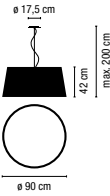

4 x COMPACT FLUORESCENT E27 230V 23W Max.

Acrylic diffuser

1 Box/ 0,95x0,95x0,45 m./Vol.0,4061 m³/Weight 12,8 kg.

Screen shade

58-Matt cream lacquer **1.170,00 €**

4931.