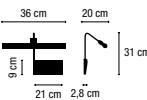

5300.

1 x FM 230V 6W (T2)

Metal diffuser
 1 Box/ 0,11x0,25x0,46 m./Vol.0,0126 m³/Weight 0,952 kg.

IP20 CE ∇

30-Matt nickel **305,00 €**

5301.

1 x FM 230V 8W (T2)

Metal diffuser
 1 Box/ 0,11x0,25x0,46 m./Vol.0,0126 m³/Weight 1,004 kg.