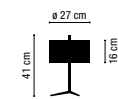

Acrylic diffuser
 1 Box/ 0,40x0,60x0,60 m./Vol.0,1440 m³/Weight 4,67 kg.

03-White lacquer and aluminium shade **695,00 €**

Plis
 G. Bernal & Associats

5110.

2 x E27 230V 60W Max.
 Or
 2 x COMPACT FLUORESCENT E27 230V 7W Max.