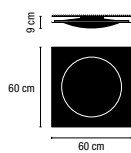

Quadra Ice Flat

Prolif Diffusion Studio

1120.

1 x R7s 117mm 230V 230W Eco Max.

Optical-glass diffuser
1 Box/ 0,27x0,76x0,76 m./Vol.0,1560 m³/Weight 8,1 kg.

00-White glass **265,00 €**

1121.