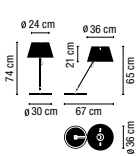

1 x E27 230V 60W Max.
Or
1 x COMPACT FLUORESCENT E27 230V 11W Max.

⊗ Dimmer switch

Polymer and aluminium diffuser
1 Box/ 0,79x0,57x0,57 m./Vol.0,2550 m³/Weight 15,4 kg.

03-White lacquer **825,00 €**

04-Chrome and black lacquer **825,00 €**

2415.