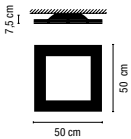

4410.

1 x R7s 117mm 230V 230W Eco Max.

Optical-glass diffuser

1 Box/ 0,26x0,51x0,51 m./Vol.0,0676 m³/Weight 7,2 kg.

30-Matt nickel

490,00 €

4411.

1 x R7s 117mm 230V 230W Eco Max.