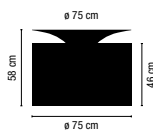

Dimmer on the cable

01-Blown glass **390,00 €**

Glamour
Proli Diffusion Studio

5101.

4 x E27 230V 70W Eco Max.

Or
4 x COMPACT FLUORESCENT E27 230V 15W Max.

Acrylic diffuser

2 Boxes/Total vol.0,7173 m³/Weight 13,4 kg.