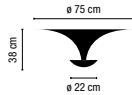

03-White lacquer	275,00 €

2006.

3 x R7s 80mm 230V 120W Eco Max.

Aluminium diffuser

1 Box/ 0,45x0,95x0,95 m./Vol.0,4061 m³/Weight 11,6 kg.