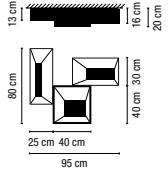

5385.

8 x 2G11 230V 24W
4 x 2G11 230V 18W

Acrylic diffuser

1 Box/ 0,50x0,77x0,77 m./Vol.0,2960 m³/Weight 20 kg.

03-Shiny white lacquer **1.695,00 €**
18-Shiny graphite lacquer **1.815,00 €**

5388.

8 x 2G11 230V 24W
4 x 2G11 230V 18W