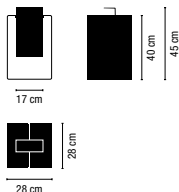

1 x COMPACT FLUORESCENT G9 230V 9W (MEGAMAN)

Polycarbonate diffuser

1 Box/ 0,23x0,21x0,49 m./Vol.0,0230 m³/Weight 2,572 kg.

03-Matt white lacquer **410,00 €**

54-Matt oxide lacquer **410,00 €**

4655.

1 x COMPACT FLUORESCENT E27 230V 20W Max.

Polycarbonate diffuser

1 Box/ 0,35x0,49x0,49 m./Vol.0,0840 m³/Weight 6,03 kg.

03-Matt white lacquer **570,00 €**

54-Matt oxide lacquer **595,00 €**

Warm

Ramos & Bassols

CUSTOMIZE YOUR FINISH AT VIBIA.COM