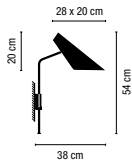

1 x E14 230V 60W Max.
Or
1 x COMPACT FLUORESCENT E14 230V 15W (MEGAMAN LILIPUT PLUS o similar) Max.
Switch on the cable

Polycarbonate diffuser
1 Box/ 0,26x0,51x0,51 m./Vol.0,0676 m³/Weight 2,5 kg.

03-White lacquer **385,00 €**
04-Black lacquer **385,00 €**
07-Green lacquer **385,00 €**