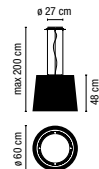

1 x 2GX13 230V 40W (T5C)

Acrylic diffuser

1 Box/ 0,50x0,77x0,77 m./Vol.0,2960 m³/Weight 14 kg.

03-White fiberglass **1.045,00 €**

04-Black fiberglass **1.045,00 €**

07-Green fiberglass **1.045,00 €**

08-Orange fiberglass **1.045,00 €**

4076.