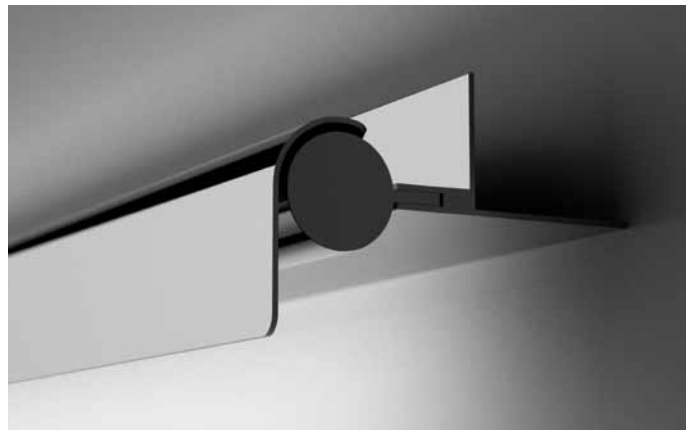

1 x G5 230V 54W (T5)

⊕ Electronic ballast

Polycarbonate diffuser
1 Box/ 0,16x0,10x1,33 m./Vol.0,0196 m³/Weight 3,4 kg.

01-Chrome

570,00 €

Corner

Oscar & Sergi Devesa

<p>8100.</p>	<p>1 x G9 230V 40W Max.</p>	<p>Borosilicate diffuser 1 Box/ 0,13x0,20x0,21 m./Vol.0,0055 m³/Weight 0,72 kg.</p> <p> </p>	<p>01-Chrome 190,00 €</p>
<p>8101.</p>	<p>2 x G9 230V 40W Max.</p>	<p>Borosilicate diffuser 1 Box/ 0,26x0,26x0,26 m./Vol.0,0176 m³/Weight 1,4 kg.</p> <p> </p>	<p>01-Chrome 270,00 €</p>
<p>8110.</p>	<p>1 x QR-CBC51 12V 50W ALU (Reflector without glass) Max.</p>	<p> 1 Box/ 0,26x0,26x0,26 m./Vol.0,0176 m³/Weight 1,9 kg.</p> <p> </p>	<p>01-Chrome 290,00 €</p>
<p>8111.</p>	<p>2 x QR-CBC51 12V 50W ALU (Reflector without glass) Max.</p>	<p> 1 Box/ 0,26x0,26x0,26 m./Vol.0,0176 m³/Weight 2,6 kg.</p> <p> </p>	<p>01-Chrome 440,00 €</p>
<p>8112.</p>	<p>4 x QR-CBC51 12V 50W ALU (Reflector without glass) Max.</p>	<p> 1 Box/ 0,23x0,37x0,37 m./Vol.0,0315 m³/Weight 4 kg.</p> <p> </p>	<p>01-Chrome 760,00 €</p>
<p>8115.</p>	<p>1 x QR111 12V 60W ALU 24 (Reflector without glass) Max.</p>	<p> 1 Box/ 0,23x0,37x0,37 m./Vol.0,0315 m³/Weight 2,47 kg.</p> <p> </p>	<p>01-Chrome 315,00 €</p>
<p>8116.</p>	<p>2 x QR111 12V 60W ALU 24 (Reflector without glass) Max.</p>	<p> 1 Box/ 0,32x0,32x0,55 m./Vol.0,0563 m³/Weight 3,2 kg.</p> <p> </p>	<p>01-Chrome 505,00 €</p>
<p>8117.</p>	<p>4 x QR111 12V 60W ALU 24 (Reflector without glass) Max.</p>	<p> 1 Box/ 0,25x0,42x0,42 m./Vol.0,0441 m³/Weight 6,6 kg.</p> <p> </p>	<p>01-Chrome 915,00 €</p>