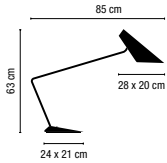

1 x E14 230V 60W Max.
Or
1 x COMPACT FLUORESCENT E14 230V 15W (MEGAMAN LILIPUT PLUS o similar) Max.
Switch on the base

Polycarbonate diffuser
1 Box/ 0,27x0,60x0,60 m./Vol.0,0972 m³/Weight 5,2 kg.

03-White lacquer **435,00 €**
04-Black lacquer **435,00 €**
07-Green lacquer **435,00 €**

0705.

1 x E14 230V 60W Max.
Or
1 x COMPACT FLUORESCENT E14 230V 15W (MEGAMAN LILIPUT PLUS o similar) Max.
Switch on the base

Polycarbonate diffuser
1 Box/ 0,27x0,76x0,76 m./Vol.0,1560 m³/Weight 7 kg.

03-White lacquer **525,00 €**
04-Black lacquer **525,00 €**
07-Green lacquer **525,00 €**

0710.