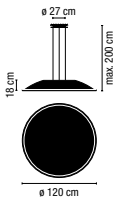

2 x 2G11 230V 24W
2 x 2G11 230V 36W

Acrylic diffuser

1 Box/ 0,38x1,37x1,37 m./Vol.0,7080 m³/Weight 29,5 kg.

01-Chrome **1.870,00 €**

Easy-to-install and replace bulb system

DALI dimmable electronic ballast

0536.