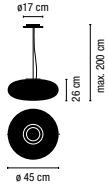

 Acrylic diffuser
 1 Box/ 0,77x0,77x0,50 m./Vol.0,3000 m³/Weight 4,5 kg.

03-Matt white lacquer **750,00 €**

Vol
Lievore, Altherr, Molina

0220.

4 x COMPACT FLUORESCENT E27 230V 16W Max.
(PHILIPS SOFTONE-DOBLE ENVELOPE)