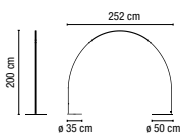

4085.

1 x 2GX13 230V 22W (T5C)

☛ Portable version

Acrylic diffuser

3 Boxes/Total vol.1,7691 m³/Weight 111,8 kg.

03-White fiberglass	3.815,00 €
07-Green fiberglass	3.815,00 €
08-Orange fiberglass	3.815,00 €

4086.

1 x 2GX13 230V 22W (T5C)

☛ Built-in version

Acrylic diffuser

2 Boxes/Total vol.1,6766 m³/Weight 60,6 kg.

03-White fiberglass	2.985,00 €
07-Green fiberglass	2.985,00 €
08-Orange fiberglass	2.985,00 €

Break

Xuçià & Alemany

4100.

1 x COMPACT FLUORESCENT E27 230V 15W Max.

Acrylic diffuser

1 Box/ 0,88x0,35x0,34 m./Vol.0,1032 m³/Weight 36 kg.

07-Khaki lacquer	825,00 €
54-Oxide lacquer	880,00 €
80-Concrete	885,00 €

4105.

1 x COMPACT FLUORESCENT E27 230V 15W Max.

Acrylic diffuser

1 Box/ 0,51x0,35x0,34 m./Vol.0,0598 m³/Weight 20,8 kg.

07-Khaki lacquer	670,00 €
54-Oxide lacquer	710,00 €
80-Concrete	710,00 €

4107.

2 x 2G11 230V 24W

Acrylic diffuser

1 Box/ 0,41x0,41x0,41 m./Vol.0,0660 m³/Weight 16,6 kg.

07-Khaki lacquer	1.015,00 €
54-Oxide lacquer	990,00 €

4110.

1 x LED 3W 700mA

☛ LED Included

Acrylic diffuser

1 Box/ 0,26x0,26x0,26 m./Vol.0,0176 m³/Weight 2,148 kg.

07-Khaki lacquer	200,00 €
54-Oxide lacquer	200,00 €
80-Concrete	225,00 €

Halley

Jordi Vilardell & Meritxell Vidal

4150.

1 x LED STRIP 24V 21,6W

☛ LED Included

Polycarbonate diffuser

2 Boxes/Total vol.0,2486 m³/Weight 21,8 kg.

☛ Carry case included

04-Black	1.305,00 €