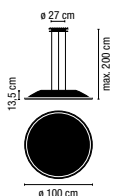

2 x 2G11 230V 24W
2 x 2G11 230V 36W

Acrylic diffuser

1 Box/ 0,34x1,14x1,14 m./Vol.0,4420 m³/Weight 17,9 kg.

01-Chrome **1.560,00 €**

Easy-to-install and replace bulb system

DALI dimmable electronic ballast

0540.