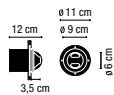

5276.

Mini

1 x LED 3W 700mA
LED Included

Built-in

Aluminium diffuser
1 Box/ 0,13x0,20x0,21 m./Vol.0,0054 m³/Weight 0,7 kg.

IP65 CE ∇ $\odot$ 8 cm
($\varnothing$ 8,5 cm with instalation casen)

01-Chrome **190,00 €**
03-White lacquer **190,00 €**
54-Oxide lacquer **190,00 €**

5300.

1 x FM 230V 6W (T2)

Metal diffuser
1 Box/ 0,11x0,25x0,46 m./Vol.0,0126 m³/Weight 0,952 kg.

IP20 CE ∇

30-Matt nickel **305,00 €**

5301.

1 x FM 230V 8W (T2)

Metal diffuser
1 Box/ 0,11x0,25x0,46 m./Vol.0,0126 m³/Weight 1,004 kg.

IP20 CE ∇

30-Matt nickel **305,00 €**

5302.

1 x FM 230V 11W (T2)

Metal diffuser
1 Box/ 0,11x0,25x0,66 m./Vol.0,0181 m³/Weight 1,374 kg.

IP20 CE ∇

30-Matt nickel **325,00 €**

5303.

1 x FM 230V 13W (T2)

Metal diffuser
1 Box/ 0,11x0,25x0,66 m./Vol.0,0181 m³/Weight 1,4 kg.

IP20 CE ∇

30-Matt nickel **355,00 €**

5310.

2 x G4 12V 20W Max.

Metal diffuser
1 Box/ 0,11x0,25x0,46 m./Vol.0,0126 m³/Weight 0,924 kg.

IP20 CE ∇

30-Matt nickel **305,00 €**

5311.

2 x G4 12V 20W Max.

Metal diffuser
1 Box/ 0,11x0,25x0,46 m./Vol.0,0126 m³/Weight 0,95 kg.

IP20 CE ∇

30-Matt nickel **290,00 €**

5312.

3 x G4 12V 20W Max.

Metal diffuser
1 Box/ 0,11x0,25x0,66 m./Vol.0,0181 m³/Weight 1,476 kg.

IP20 CE ∇

30-Matt nickel **365,00 €**