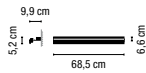

01-Chrome

485,00 €

8093.

New