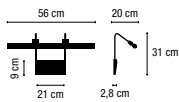

5313.

3 x G4 12V 20W Max.

Metal diffuser

1 Box/ 0,11x0,25x0,66 m./Vol.0,0181 m³/Weight 1,568 kg.

30-Matt nickel

375,00 €

Samurai

Robby Cantarutti