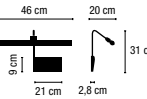

1 x FM 230V 8W (T2)

Metal diffuser
1 Box/ 0,11x0,25x0,46 m./Vol.0,0126 m³/Weight 1,004 kg.

IP20 CE ∇

30-Matt nickel **305,00 €**

5302.