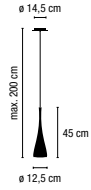

1337.

Mini

1 x PAR 30 E27 230V 75W Max.

Or

1 x COMPACT FLUORESCENT E27 230V 15W Max.

1 Box/ 0,21x0,21x0,74 m./Vol.0,0326 m³/Weight 1,835 kg.

03-White lacquer	365,00 €
04-Black lacquer	365,00 €
06-Red lacquer	365,00 €

1338.

Mini