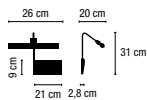

1 x FM 230V 13W (T2)

Metal diffuser
1 Box/ 0,11x0,25x0,66 m./Vol.0,0181 m³/Weight 1,4 kg.

IP20 CE ∇

30-Matt nickel **355,00 €**

5310.