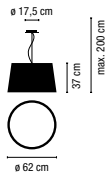

4926.

4 x COMPACT FLUORESCENT E27 230V 20W Max.

Acrylic diffuser

1 Box/ 0,77x0,77x0,50 m./Vol.0,2965 m³/Weight 8,9 kg.

Aluminium shade

06-Matt red lacquer **630,00 €**
14-Matt dark-brown lacquer **630,00 €**
58-Matt cream lacquer **630,00 €**

4930.