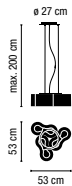

Ramos & Bassols

5335.

6 x E27 230V 60W Max.

Or

6 x COMPACT FLUORESCENT E27 230V 11W
(MEGAMAN LILIPUT PLUS o similar) Max.

Mat opal triplex blown-glass diffuser

1 Box/ 0,42x0,71x0,66 m./Vol.0,1968 m³/Weight 14,8 kg.