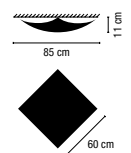

1 x R7s 117mm 230V 230W Eco Max.

Optical-glass diffuser
1 Box/ 0,27x0,76x0,76 m./Vol.0,1560 m³/Weight 7,6 kg.

00-White glass **260,00 €**