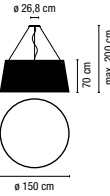

Acrylic diffuser

1 Box/ 0,95x0,95x0,45 m./Vol.0,4061 m³/Weight 16 kg.

Aluminium shade

06-Matt red lacquer **1.020,00 €**
 14-Matt dark-brown lacquer **1.020,00 €**
 58-Matt cream lacquer **1.020,00 €**

4935.