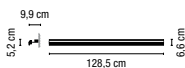

01-Chrome

520,00 €

8095.

New