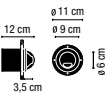

01-Chrome	185,00 €
03-White lacquer	185,00 €

5275.

Mini

1 x LED 3W 700mA

⊗ **LED Included**

Aluminium diffuser

1 Box/ 0,13x0,20x0,21 m./Vol.0,0054 m³/Weight 0,7 kg.

⊗ Built-in