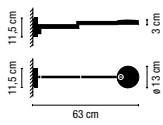

0525.

1 x G9 230V 48W Eco Max.

Orientable metal diffuser

1 Box/ 0,21x0,21x0,74 m./Vol.0,0326 m³/Weight 2 kg.

01-Chrome **400,00 €**

30-Matt nickel **425,00 €**

Switch on the wall plate

Big
Lievore, Altherr, Molina