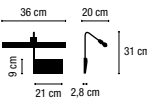

2 x G4 12V 20W Max.

Metal diffuser
1 Box/ 0,11x0,25x0,46 m./Vol.0,0126 m³/Weight 0,924 kg.

IP20 CE ∇

30-Matt nickel **305,00 €**

5311.