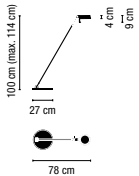

1 x G9 230V 48W Eco Max.

⊗ Dimmer switch

Orientable metal diffuser
1 Box/ 0,34x0,32x1,50 m./Vol.0,1632 m³/Weight 18,6 kg.

03-White lacquer **835,00 €**

04-Chrome and black lacquer **835,00 €**

2410.