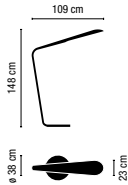

1 Box/ 0,25x0,42x0,42 m./Vol.0,0440 m³/Weight 2,5 kg.

IP20 CE F Ø 34 cm

01-Chrome

330,00 €

Sigma

Lievore, Altherr, Molina

0550.

2 x 2G11 230V 24W