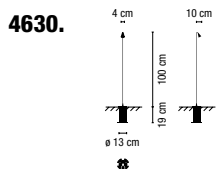

Brisa
Lievore, Altherr, Molina

4625.

1 x LED 3W 700mA
LED Included

⊕ Spike

Polycarbonate diffuser
1 Box/ 0,13x0,19x1,26 m./Vol.0,0311 m³/Weight 1,8 kg.

07-Khaki lacquer **290,00 €**
54-Matt oxide lacquer **290,00 €**