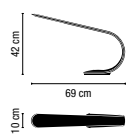

2 x 2G11 230V 24W

• Switch on the base

Optical-glass diffuser

1 Box/ 0,46x1,63x1,32 m./Vol.0,9752 m³/Weight 19,5 kg.

IP20 CE F Dimmer

03-White lacquer

1.545,00 €

04-Black lacquer

1.545,00 €

0555.

Mini

5 x LED 1W 350mA

• LED Included

• Switch on the base

Acrylic diffuser

1 Box/ 0,27x0,76x0,76 m./Vol.0,1550 m³/Weight 3,3 kg.

IP20 CE F

03-White lacquer

830,00 €

04-Black lacquer

830,00 €

14-Soft brown lacquer

830,00 €

Mega

Diego Fortunato