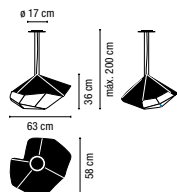

4 x COMPACT FLUORESCENT E27 230V 20W Max.

Acrylic diffuser
 1 Box/ 0,75x0,76x1,99 m./Vol.1,1500 m³/Weight 15 kg.

03-Matt white lacquer **1.200,00 €**

0160.