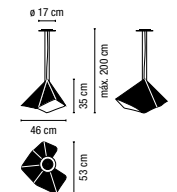

4 x COMPACT FLUORESCENT E27 230V 20W Max.

Acrylic diffuser
 1 Box/ 0,77x0,77x0,50 m./Vol.0,3000 m³/Weight 5,2 Kg.

03-Matt white lacquer **855,00 €**

0165.