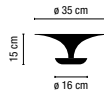

01-Chrome	170,00 €
03-White lacquer	140,00 €
04-Black lacquer	175,00 €
06-Red lacquer	175,00 €
51-Gold leaf	255,00 €

2005.

3 x G9 230V 48W Eco Max.

Aluminium diffuser

1 Box/ 0,25x0,42x0,42 m./Vol.0,0441 m³/Weight 2,532 kg.