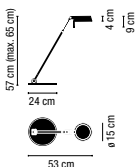

1 x G9 230V 48W Eco Max.

⊗ Dimmer switch

Orientable metal diffuser
1 Box/ 0,39x0,37x1,11 m./Vol.0,1602 m³/Weight 10,8 kg.

03-White lacquer **695,00 €**

04-Chrome and black lacquer **695,00 €**