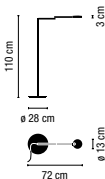

 2 Boxes/Total vol. 0,0442 m³/Weight 1,8Kg.

IP20 CE

01-Chrome	580,00 €
30-Matt nickel	620,00 €

0515.

1 x G9 230V 48W Eco Max.

Switch on the cable

Orientable metal diffuser

 1 Box/ 0,38x0,36x1,71 m./Vol.0,2340 m³/Weight 10,5 kg.