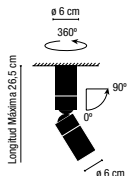

Signal

Prolif Diffusion Studio & Joan Buxadé

8771.

1 x COMPACT FLUORESCENT GX53 230V 9W Max.

Optical-glass diffuser

1 Box/ 0,13x0,20x0,21 m./Vol.0,0055 m³/Weight 1,1 kg.

Ask for the desired number

30-Stainless steel

255,00 €

Flap

Jordi Vilardell

8850.

1 x QR111 12V 60W ALU 24 (Reflector without glass) Max.

Aluminium diffuser

1 Box/ 0,35x0,49x0,49 m./Vol.0,0840 m³/Weight 4,5 kg.

Built-in
Transformer not included

03-Matt white lacquer

340,00 €

8851.

1 x HCI111 GX8,5 35W

Aluminium diffuser

1 Box/ 0,35x0,49x0,49 m./Vol.0,0840 m³/Weight 4,1 kg.

Built-in

03-Matt white lacquer

440,00 €

8875.

1 x QR111 12V 60W ALU 24 (Reflector without glass) Max.

Aluminium diffuser

1 Box/ 0,26x0,26x0,26 m./Vol.0,0170 m³/Weight 2,4 kg.

Built-in
Transformer not included

03-Matt white lacquer

165,00 €

8876.

1 x HCI111 GX8,5 35W

Aluminium diffuser

1 Box/ 0,26x0,26x0,26 m./Vol.0,0170 m³/Weight 2,8 kg.

Built-in

03-Matt white lacquer

255,00 €

Stage

X. Claramunt and M. de Mas

8960.

1 x LED 7,8W 550mA

1 Box/ 0,21x0,21x0,48 m./Vol.0,0212 m³/Weight 1,872 kg.

01-Chrome

320,00 €

03-White lacquer

335,00 €

18-Matt graphite lacquer

335,00 €