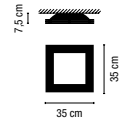

4410.

1 x R7s 117mm 230V 230W Eco Max.

Optical-glass diffuser

1 Box/ 0,26x0,51x0,51 m./Vol.0,0676 m³/Weight 7,2 kg.

30-Matt nickel

490,00 €

4411.