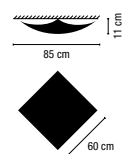

1129.

1 x R7s 117mm 230V 230W Eco Max.

Optical-glass diffuser
1 Box/ 0,22x0,46x0,46 m./Vol.0,0465 m³/Weight 3 kg.

00-White glass **170,00 €**

1132.

1 x 2GX13 230V 22W (T5C)
1 x 2GX13 230V 40W (T5C)

Optical-glass diffuser
1 Box/ 0,27x0,76x0,76 m./Vol.0,1560 m³/Weight 8,4 kg.