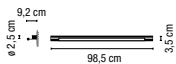

01-Chrome

420,00 €

8091.