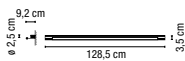

01-Chrome

445,00 €

8092.