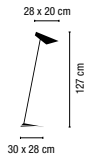

1 x E14 230V 60W Max.
Or
1 x COMPACT FLUORESCENT E14 230V 15W (MEGAMAN LILIPUT PLUS o similar) Max.
Switch on the cable

Polycarbonate diffuser
1 Box/ 0,38x1,71x0,36 m./Vol.0,2340 m³/Weight 15,8 kg.

03-White lacquer **615,00 €**
04-Black lacquer **615,00 €**
07-Green lacquer **615,00 €**

0715.