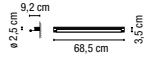

1 Box/ 0,10x0,12x0,37 m./Vol.0,0044 m³/Weight 1,518 kg.

Only available in 6-unit box

01-Chrome **295,00 €**
 30-Matt nickel **295,00 €**

Millenium
Ramos & Bassols

8090.

1 x G5 230V 24W (T5)

⊕ Electronic ballast