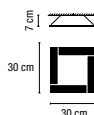

 Optical-glass diffuser
 1 Box/ 0,13x0,20x0,21 m./Vol.0,0055 m³/Weight 0,95 kg.

01-Shining stainless steel **235,00 €**
30-Matt stainless steel **240,00 €**

4351.

1 x R7s 80mm 230V 120W Eco Max.

 Optical-glass diffuser
 1 Box/ 0,25x0,42x0,42 m./Vol.0,0441 m³/Weight 4,2 kg.