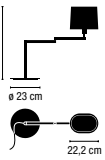

Laminated diffuser cotton finish

 1 Box/ 0,38x0,36x1,71 m./Vol.0,2340 m³/Weight 10,5 kg.

IP20 CE

01-Chrome	685,00 €
30-Matt nickel	725,00 €

0506.

1 x E27 230V 70W Eco Max.

Or

1 x COMPACT FLUORESCENT E27 230V 15W Max.