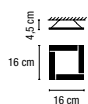

 ABS
 1 Box/ 0,27x0,60x0,60 m./Vol.0,0972 m³/Weight 4,25 kg.

03-Matt white lacquer **245,00 €**
50-Gold lacquer **245,00 €**

Tecto

Proli Diffusion Studio

4350.

Mini

1 x G9 230V 48W Eco Max.

 Surface