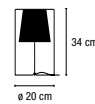

01-Borosilicate glass **140,00 €**

5068.

1 x G9 230V 48W Eco Max.

Blow-glass diffuser

1 Box/ 0,55x0,32x0,32 m./Vol.0,0563 m³/Weight 6,4 kg.

Dimmer on the cable