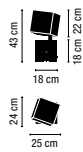

07-Khaki lacquer	825,00 €
54-Oxide lacquer	880,00 €
80-Concrete	885,00 €

4105.