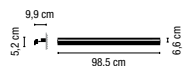

01-Chrome

495,00 €

8094.

New