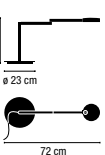

1 x G9 230V 48W Eco Max.

Switch on the cable

Orientable metal diffuser

1 Box/ 0,27x0,60x0,60 m./Vol.0,0972 m³/Weight 6,3 kg.

IP20 CE

01-Chrome	520,00 €
30-Matt nickel	580,00 €