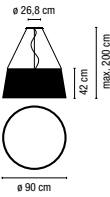

4 x COMPACT FLUORESCENT E27 230V 30W Max.

Acrylic diffuser

1 Box/ 0,95x0,95x0,45 m./Vol.0,4061 m³/Weight 16 kg.

Aluminium shade

06-Matt red lacquer **1.020,00 €**
14-Matt dark-brown lacquer **1.020,00 €**
58-Matt cream lacquer **1.020,00 €**

4935.