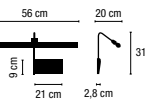

1 x FM 230V 11W (T2)

Metal diffuser
1 Box/ 0,11x0,25x0,66 m./Vol.0,0181 m³/Weight 1,374 kg.

IP20 CE ∇

30-Matt nickel **325,00 €**

5303.