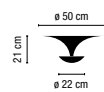

03-White lacquer	870,00 €

2007.

3 x R7s 80mm 230V 80W Eco

Aluminium diffuser

1 Box/ 0,27x0,60x0,60 m./Vol.0,0972 m³/Weight 3,782 kg.