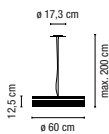

2102.

4 x E14 230V 60W Max.
Or
4 x COMPACT FLUORESCENT E14 230V 11W Max.

Black triplex blown-glass diffuser
1 Box/ 0,42x0,71x0,66 m./Vol.0,1968 m³/Weight 12,5 kg.

03-White lacquer **930,00 €**

2103.

4 x E14 230V 60W Max.
Or
4 x COMPACT FLUORESCENT E14 230V 11W Max.