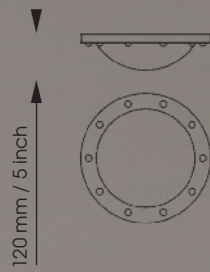

#### Wandleuchte / wall lamp

Fassung / socket - EEK / EEC: 3 x E 27 / E 26 - A++ - E  
 Höhe / height: 1300 mm / 51 inch  
 Breite / width: 160 mm / 6,5 inch  
 Ausladung / distance to wall: 180 mm / 7 inch  
 Glas / glass: 3 x Nr. 116-OM  
 Lackierung / finish: eisen-natur / iron nature

**33.000.087-AI**  
Detail

540 mm  
21 inch

**DE 2551**

420 mm  
16,5 inch

**DE 2550**

730 mm  
29 inch

**DE 2552**

**DE 2550  
Detail**

### **DE 2550** Deckenleuchte / ceiling lamp

Fassung / socket - EEK / EEC: 2 x E 27 / E 26 - A++ - E  
 Höhe / height: 120 mm / 5 inch  
 Durchmesser / diameter: 420 mm / 16.5 inch  
 Glas / glass: Nr. 320 opalweiss / opalwhite  
 Lackierung / finish: eisen-natur / iron nature  
 Gewicht / weight: 8 kg