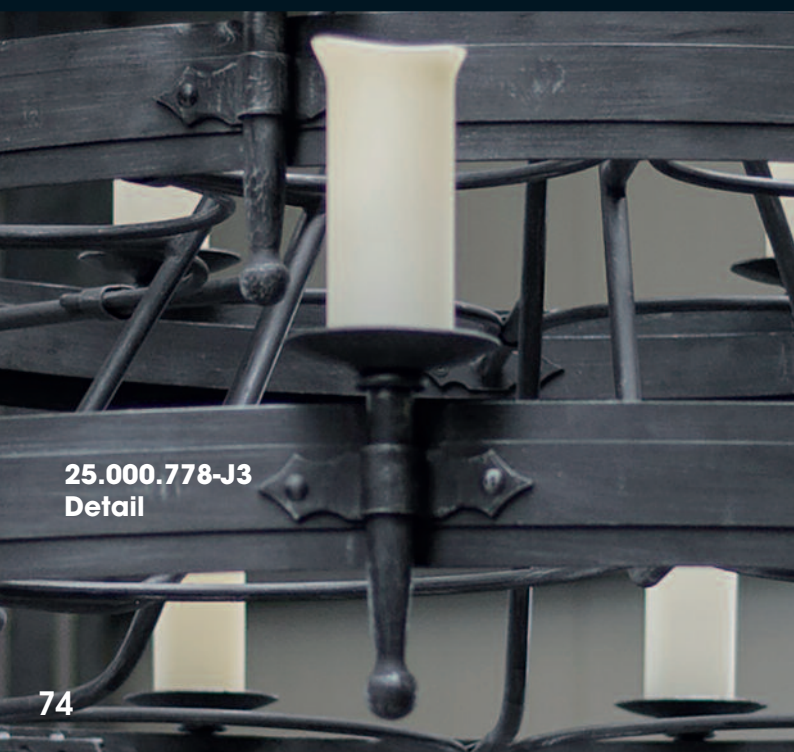

25.000.778-J3

25.000.778-J3
Detail

25.000.778-J3

24-fl. Hängeleuchte / 24-lighter suspension lamp

Fassung / socket – EEK / EEC: 24 x E 27 / E 26 – A++ – E
Höhe / height: 1430 mm / 56,3 inch
Durchmesser / diameter: 2500 mm / 98,4 inch
Glass / glass: 24 x Nr. 347-EB
Baldachin / canopy: B 39
Kette / chain: K 1163 - 1 m
Lackierung / finish: eisen-natur / iron nature
Gewicht / weight: 225 kg

25.000.573-F

12-fl. Hängeleuchte / 12-lighter suspension lamp

Fassung / socket – EEK / EEC: 12 x GU10 – A++ – E
Höhe / height: 1200 mm / 47 inch
Durchmesser / diameter: 2200 mm / 86,6 inch
Lackierung / finish: eisen-natur / iron nature
Gewicht / weight: 50 kg