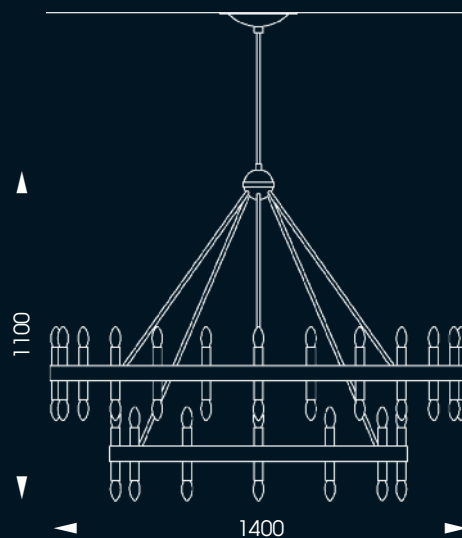

2.936.002 (Skizze) 72-fl. Hängeleuchte /
72-lighter suspension lamp

Fassung / socket: 72 x E 14 / E 12
EEK / EEC: A++ - E
Höhe / height: 1100 mm / 43,3 inch
Durchmesser / diameter: 1400 mm / 55 inch
Lackierung / finish: Messing-antik / brass antique

Die Gesamthöhe der Leuchte, inklusive Aufhängung, wird Ihrem Wunsch entsprechend gefertigt.

The over all height of this fixture will be made according to your requirements.

La hauteur totale du luminaire, système d'attache compris, sera confectionné selon vos souhaits.