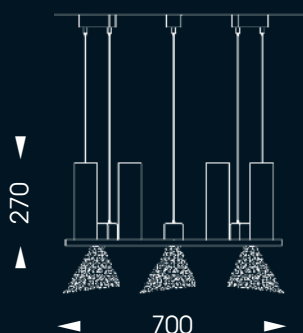

### HL 2637 Detail

**B 8674**

**B 8674**  
**Detail**

**B 8674** Blumenampel / flower board

Höhe / height: 1675 mm / 66 inch  
Breite / width: 125 mm / 5 inch  
Ausladung / distance to wall: 90 mm / 3,5 inch  
Glas / glass: 3 x Nr. 449 klar / clear  
Lackierung / finish: eisen-natur / iron nature  
Gewicht / weight: 11 kg

**HL 2557**  
**Detail**

**HL 2557**

**HL 2557** 6-fl. Hängeleuchte /  
6-lighter suspension lamp

Fassung / socket:	6 x E 27 / E 26
mit / with Downlights:	3 x GU 10
EEK / EEC:	A++ - E
Höhe / height:	270 mm / 10,5 inch
Durchmesser / diameter:	700 mm / 27,5 inch
Glas / glass:	6 x Nr. 285 Opal matt / opal frosted
Aufhängung / suspension:	Stahlseil / steel rope - 1,5 m
Lackierung / finish:	eisen-natur / iron nature
Gewicht / weight:	19 kg