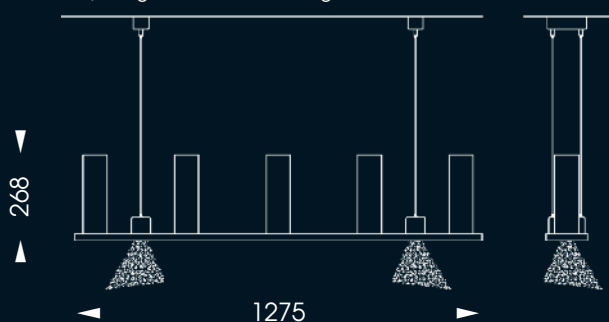

### **WL 3583** Wandleuchte / wall lamp

Fassung / socket:	3 x E 27 / E 26
EEK / EEC:	A++ - E
Höhe / height:	630 mm / 25 inch
Breite / width:	495 mm / 19,5 inch
Ausladung / distance to wall:	130 mm / 5 inch
Glas / glass:	3 x Nr. 285 Opal matt / opal frosted
Lackierung / finish:	eisen-natur / iron nature
Gewicht / weight:	9 kg

### **WL 3582** Wandleuchte / wall lamp

Fassung / socket:	1 x E 27 / E 26
EEK / EEC:	A++ - E
Höhe / height:	630 mm / 25 inch
Breite / width:	125 mm / 5 inch
Ausladung / distance to wall:	130 mm / 5 inch
Glas / glass:	Nr. 285 Opal matt / opal frosted
Lackierung / finish:	eisen-natur / iron nature
Gewicht / weight:	3 kg

HL 2555

**HL 2555** 5-fl. Hängeleuchte /  
5-lighter suspension lamp

Fassung / socket:	5 x E 27 / E 26
mit / with Downlights:	2 x GU 10
EEK / EEC:	A++ - E
Höhe / height:	268 mm / 10,5 inch
Breite / width:	130 mm / 5 inch
Länge / length:	1275 mm / 50,2 inch
Glas / glass:	5 x Nr. 285 Opal matt / opal frosted
Aufhängung / suspension:	Stahlseil / steel rope - 1,5 m
Lackierung / finish:	eisen-natur / iron nature
Gewicht / weight:	14 kg