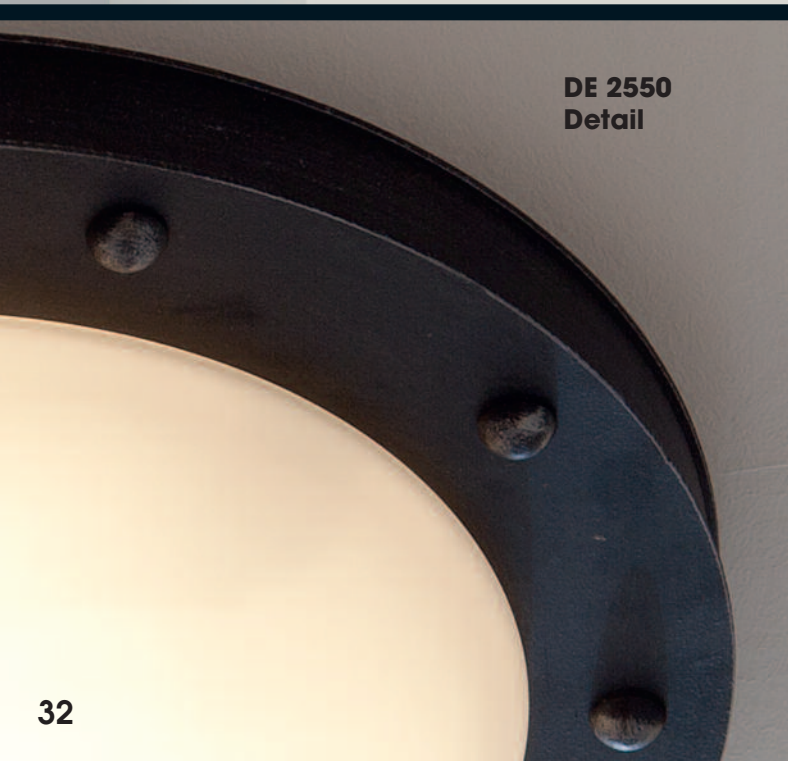

#### Wandleuchte / wall lamp

Fassung / socket - EEK / EEC: 3 x E 27 / E 26 - A++ - E  
 Höhe / height: 1300 mm / 51 inch  
 Breite / width: 160 mm / 6,5 inch  
 Ausladung / distance to wall: 180 mm / 7 inch  
 Glas / glass: 3 x Nr. 116-OM  
 Lackierung / finish: eisen-natur / iron nature

**33.000.087-AI**  
Detail

540 mm  
21 inch

**DE 2551**

420 mm  
16,5 inch

**DE 2550**

730 mm  
29 inch

**DE 2552**

**DE 2550  
Detail**

### **DE 2550** Deckenleuchte / ceiling lamp

Fassung / socket - EEK / EEC: 2 x E 27 / E 26 - A++ - E  
 Höhe / height: 120 mm / 5 inch  
 Durchmesser / diameter: 420 mm / 16.5 inch  
 Glas / glass: Nr. 320 opalweiss / opalwhite  
 Lackierung / finish: eisen-natur / iron nature  
 Gewicht / weight: 8 kg

### **DE 2551** Deckenleuchte / ceiling lamp

Fassung / socket - EEK / EEC: 3 x E 27 / E 26 - A++ - E  
 Höhe / height: 135 mm / 5.5 inch  
 Durchmesser / diameter: 540 mm / 21 inch  
 Glas / glass: Nr. 321 opalweiss / opalwhite  
 Lackierung / finish: eisen-natur / iron nature  
 Gewicht / weight: 10 kg