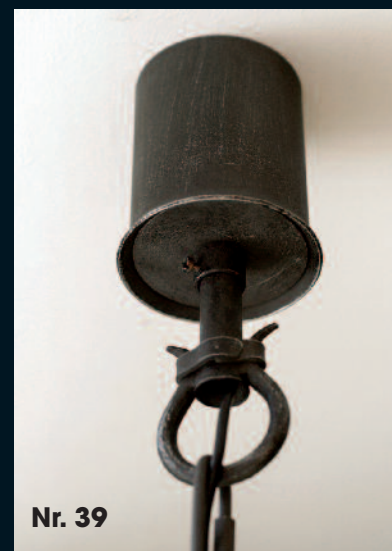

## Aufhängung

Unsere Hängeleuchten werden mit passendem Baldachin und standardmäßig 1 Meter Kette geliefert. Sondergrößen werden speziell gefertigt und dem Leuchtengewicht angepasst.

Nr. 34

Nr. 38

Nr. 39