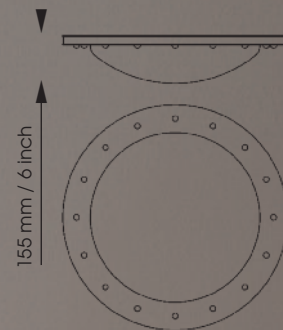

#### Wandleuchte / wall lamp

Fassung / socket - EEK / EEC: 3 x E 27 / E 26 - A++ - E  
 Höhe / height: 1300 mm / 51 inch  
 Breite / width: 160 mm / 6,5 inch  
 Ausladung / distance to wall: 180 mm / 7 inch  
 Glas / glass: 3 x Nr. 116-OM  
 Lackierung / finish: eisen-natur / iron nature

**33.000.087-AI**  
Detail

540 mm  
21 inch

**DE 2551**

420 mm  
16,5 inch

**DE 2550**

730 mm  
29 inch

**DE 2552**

**DE 2550  
Detail**

### **DE 2550** Deckenleuchte / ceiling lamp

Fassung / socket - EEK / EEC: 2 x E 27 / E 26 - A++ - E  
 Höhe / height: 120 mm / 5 inch  
 Durchmesser / diameter: 420 mm / 16.5 inch  
 Glas / glass: Nr. 320 opalweiss / opalwhite  
 Lackierung / finish: eisen-natur / iron nature  
 Gewicht / weight: 8 kg

### **DE 2551** Deckenleuchte / ceiling lamp

Fassung / socket - EEK / EEC: 3 x E 27 / E 26 - A++ - E  
 Höhe / height: 135 mm / 5.5 inch  
 Durchmesser / diameter: 540 mm / 21 inch  
 Glas / glass: Nr. 321 opalweiss / opalwhite  
 Lackierung / finish: eisen-natur / iron nature  
 Gewicht / weight: 10 kg