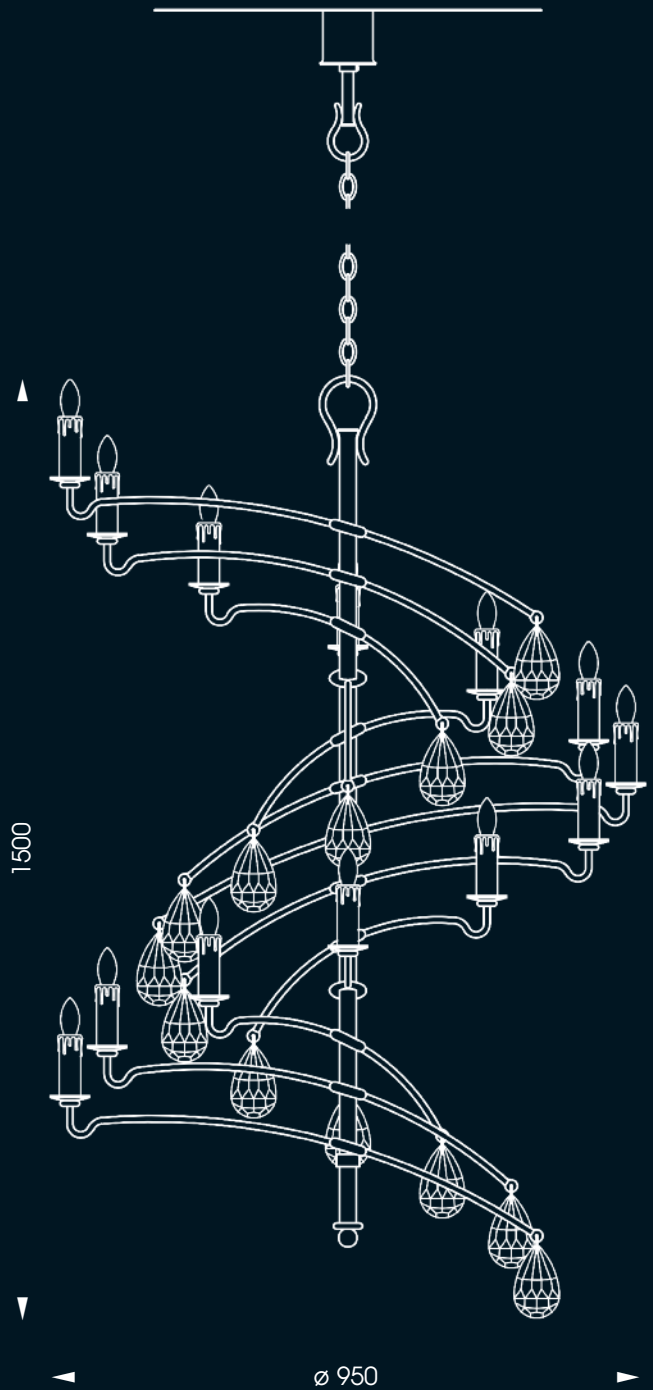

**HL 2630** 12-fl. Hängeleuchte mit Bergkristall /  
12-lighter suspension lamp

Fassung / socket:	12 x E 14 / E 12
EEK / EEC:	A++ - E
Höhe / height:	1500 mm / 59 inch
Breite / width:	950 mm / 37 inch
Glas / glass:	12 x Nr. 351-OM / 12 x Kristall K 37
Lackierung / finish:	old copper
Baldachin / canopy:	B 38
Kette / chain:	K 1160 - 1,0 m
Gewicht / weight:	14,8 kg