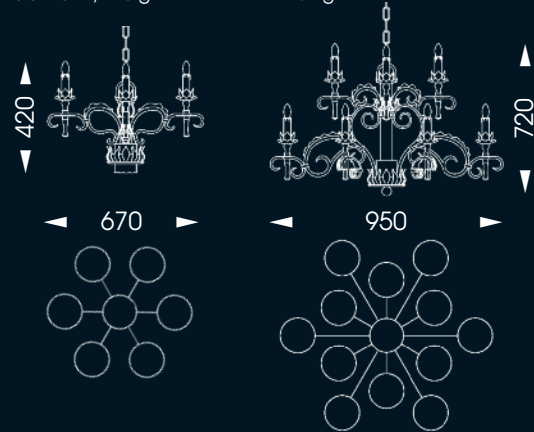

HL 853

HL 851 6-fl. Hängeleuchte / suspension lamp
(ohne Abbildung / without picture)

Fassung / socket - EEK / EEC: 6 x E 14 / E 12 - A++ - E
Höhe / height: 420 mm / 16,5 inch
Breite / width: 670 mm / 26,4 inch
Glas / glass: 6 x Nr. 351-OM
Baldachin / canopy: B 39
Haken / hooks: B 196
Gewicht / weight: 28 kg

HL 851