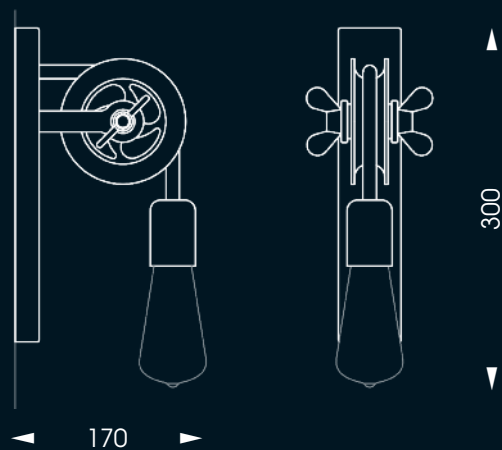

**SL 105**

**TL 4100**

WL 3625

**HL 2491**

**B 15**

**HL 2491**

Hängeleuchte mit Kette /  
suspension lamp with chain

Fassung / socket:	1 x E 27 / E 26
mit / with Downlights:	1 x GU 10
EEK / EEC:	A++ - E
Höhe / height:	530 mm / 21 inch
Breite / width:	260 mm / 10 inch
Glas / glass:	Nr. 347-OM, klar / clear
Lackierung / finish:	patina
Baldachin / canopy:	B 15
Kette / chain:	K 1160 - 1 m
Gewicht / weight:	13 kg

**DE 2627** Deckenleuchte / ceiling lamp

Fassung / socket - EEK / EEC: 3 x E 27 / E 26 - A++ - E  
 Höhe / height: 135 mm / 5,5 inch  
 Durchmesser / diameter: 540 mm / 21 inch  
 Glas / glass: Nr. 321 opalweiss / opalwhite  
 Lackierung / finish: terra  
 Gewicht / weight: 14,2 kg

**DE 2626**

**DE 2627**

**WL 3673**

**WL 3673** Wandleuchte / wall lamp

Fassung / socket - EEK / EEC: 1 x E 27 / E 26 - A++ - E  
Höhe / height: 300 mm / 12 inch  
Breite / width: 120 mm / 5 inch  
Ausladung / distance to wall: 170 mm / 7 inch  
Lackierung / finish: terra  
Gewicht / weight: 2,4 kg