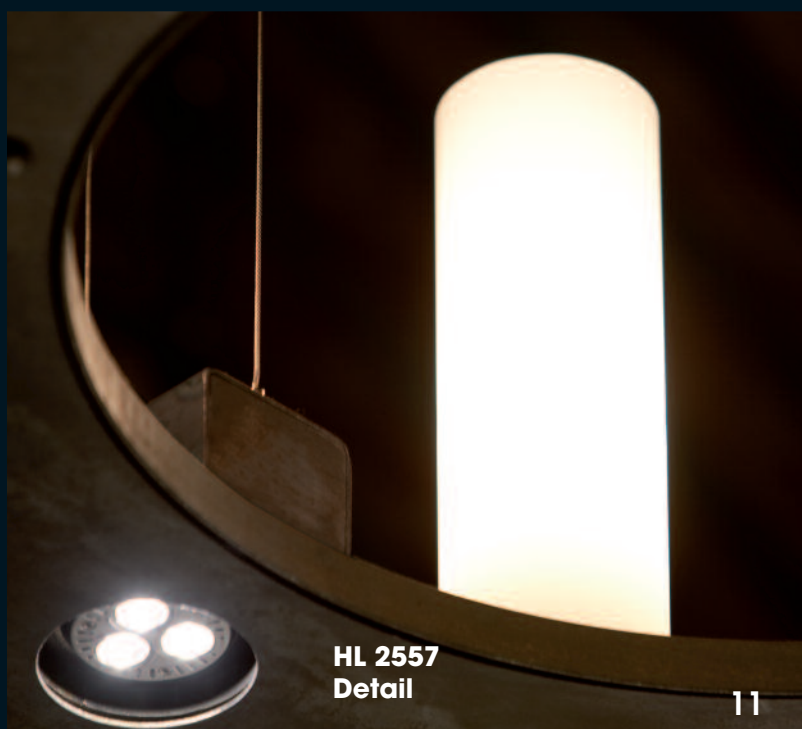

**HL 2557**  
**Detail**

**HL 2557**

**HL 2557** 6-fl. Hängeleuchte /  
6-lighter suspension lamp

Fassung / socket:	6 x E 27 / E 26
mit / with Downlights:	3 x GU 10
EEK / EEC:	A++ - E
Höhe / height:	270 mm / 10,5 inch
Durchmesser / diameter:	700 mm / 27,5 inch
Glas / glass:	6 x Nr. 285 Opal matt / opal frosted
Aufhängung / suspension:	Stahlseil / steel rope - 1,5 m
Lackierung / finish:	eisen-natur / iron nature
Gewicht / weight:	19 kg