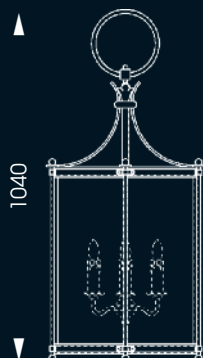

HL 2429
4 x E 14