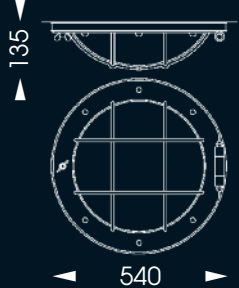

DE 2626

DE 2627