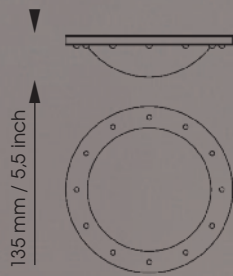

540 mm
21 inch