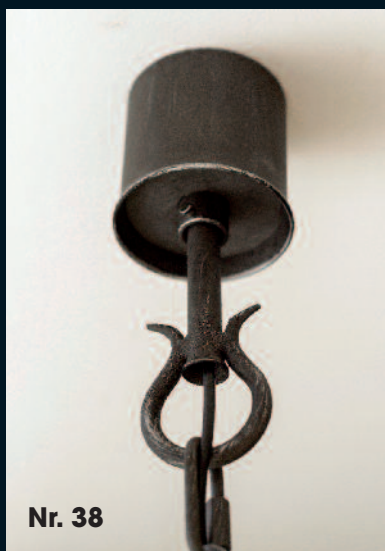

## Unsere Leuchten sind geeignet für Lampen der EEK:

## Aufhängung

Unsere Hängeleuchten werden mit passendem Baldachin und standardmäßig 1 Meter Kette geliefert. Sondergrößen werden speziell gefertigt und dem Leuchtengewicht angepasst.

Nr. 34

Nr. 38

Nr. 39