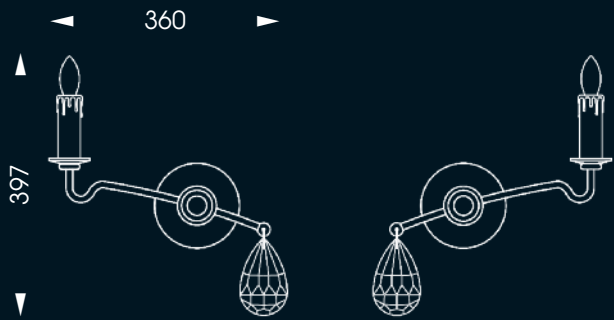

WL 3645 Wandleuchte mit Bergkristall / wall lamp

Fassung / socket - EEK / EEC: 1 x E 14 / E 12 - A++ - E
Höhe / height: 397 mm / 15,6 inch
Breite / width: 360 mm / 14,2 inch
Ausladung / distance to wall: 90 mm / 3,5 inch
Glas / glass: Nr. 351-OM
Kristall K 37
Lackierung / finish: old copper
Gewicht / weight: 1,8 kg

WL 3645-L

WL 3645-R