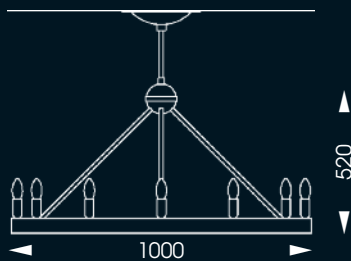

# FLIEGERHORST

ESCHBACH, GERMANY

25.000.697

**23.662.000-D2**  
**Handlauf**

2.936.000

ART: 2.936.000

**2.936.000** 12-fl. Hängeleuchte /  
12-lighter suspension lamp

Fassung / socket: 12 x E 14 / E 12  
 EEK / EEC: A++ - E  
 Höhe / height: 520 mm / 20,5 inch  
 Durchmesser / diameter: 1000 mm / 39 inch  
 Lackierung / finish: Messing-antik / brass antique