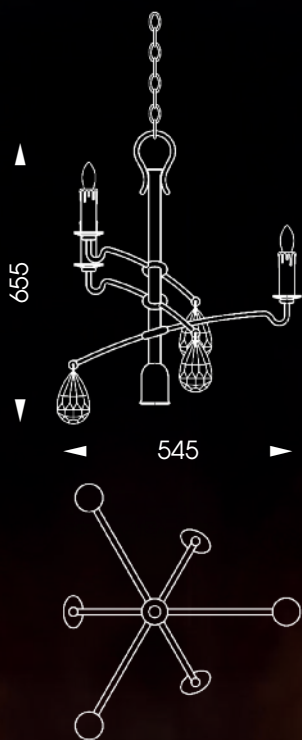

**WL 3645** Wandleuchte mit Bergkristall / wall lamp

Fassung / socket - EEK / EEC: 1 x E 14 / E 12 - A++ - E  
 Höhe / height: 397 mm / 15,6 inch  
 Breite / width: 360 mm / 14,2 inch  
 Ausladung / distance to wall: 90 mm / 3,5 inch  
 Glas / glass: Nr. 351-OM  
 Kristall K 37  
 Lackierung / finish: old copper  
 Gewicht / weight: 1,8 kg

**WL 3645-L**

**WL 3645-R**

**TL 4103**

**WL 3645**