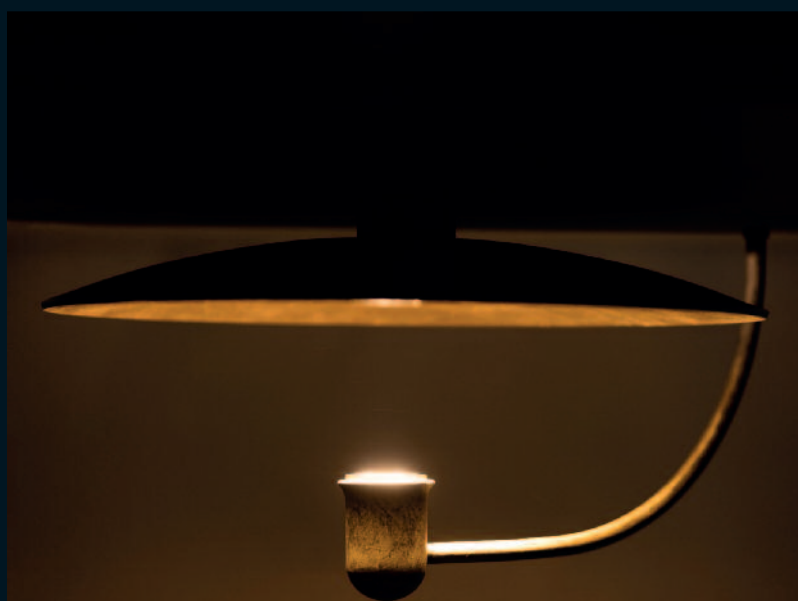

WL 3582

**HASELHOFF**  
HOTEL-RESTAURANT  
COESFELD, GERMANY

**DE 2638**

**DE 2638** Deckenleuchte / ceiling lamp

Fassung / socket:	1 x GU 10
EEK / EEC:	A++ - E
Höhe / height:	262 mm / 10 inch
Breite / width:	600 mm / 24 inch
Lackierung / finish:	eisen-natur, Goldfarbe / iron nature, goldpaint
Gewicht / weight:	12 kg