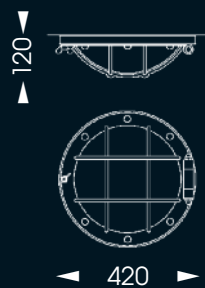

### **DE 2552** Deckenleuchte / ceiling lamp

Fassung / socket - EEK / EEC: 3 x E 27 / E 26 - A++ - E  
 Höhe / height: 155 mm / 6 inch  
 Durchmesser / diameter: 730 mm / 29 inch  
 Glas / glass: Nr. 322 opalweiss / opalwhite  
 Lackierung / finish: eisen-natur / iron nature  
 Gewicht / weight: 14 kg

**SL 109  
Detail**

**SL 109 Stehleuchte / floor lamp**

Fassung / socket: 1 x E 27 / E 26  
EEK / EEC: A++ - E  
Höhe / height: 1420 mm / 56 inch  
Breite / width: 360 mm / 14 inch  
Tiefe / depth: 270 mm / 10,5 inch  
Lackierung / finish: eisen-natur / iron nature  
Gewicht / weight: 15 kg

**SL 109  
Detail**

**SL 109**

**DE 2627**

**DE 2627  
Detail**

**DE 2626** Deckenleuchte / ceiling lamp

Fassung / socket - EEK / EEC: 2 x E 27 / E 26 - A++ - E  
 Höhe / height: 120 mm / 5 inch  
 Durchmesser / diameter: 420 mm / 16.5 inch  
 Glas / glass: Nr. 320 opalweiss / opalwhite  
 Lackierung / finish: terra  
 Gewicht / weight: 10 kg

**DE 2627** Deckenleuchte / ceiling lamp

Fassung / socket - EEK / EEC: 3 x E 27 / E 26 - A++ - E  
 Höhe / height: 135 mm / 5,5 inch  
 Durchmesser / diameter: 540 mm / 21 inch  
 Glas / glass: Nr. 321 opalweiss / opalwhite  
 Lackierung / finish: terra  
 Gewicht / weight: 14,2 kg