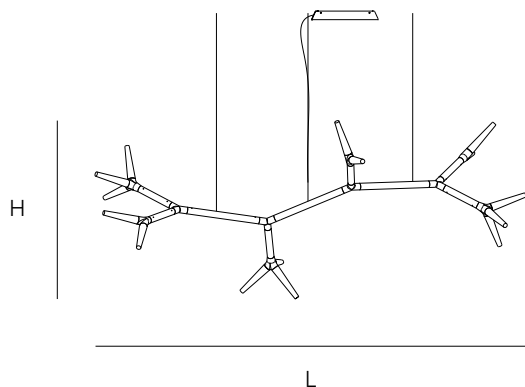

ABOUT Sparks P04 by Daniel Becker

There are many preconfigured standard models and sets of Sparks suspension or Sparks wall lamp for the basic needs. Every module can be rotated freely in 360°, making the whole system easily adaptable to every possible situation. Assembling is easy due to the prewired modules that can be plugged together.

DIMENSIONS

L 190 cm 74,8 inch
H 86 cm 33,9 inch
W 87 cm 34,3 inch

CANOPY

L 35 cm 13,8 inch
H 5 cm 2,0 inch
W 10 cm 3,9 inch

CABLELENGTH

Up to 200 cm 78,7 inch

LIGHTSOURCE

6 x 4,6W led, 2256LM, 2700K

7 8 57x57x57cm

FINISH

Alu poll
White

TYPE.NR

● 14-15311-1
○ 14-15311

PRICE

€ 4.075,00
€ 3.550,00

STANDARD The fixture is supplied with driver. Not dimmable

OPTIONAL 0-10V dimmable, price on request for each specific project.

€ 395,00