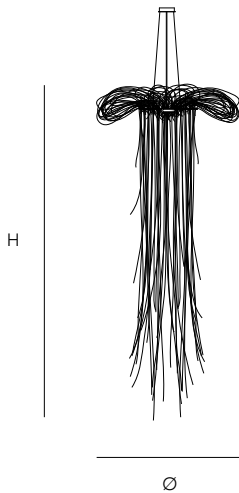

ABOUT Pelagia 180 by Ralph Fricke

Inspired by the sea. Handcrafted with hundreds of meters of wire rope, this giant pendant is inspired by the luminescent jellyfish Pelagia Noctiluca. The smallest is made of 3mm wire rope, the middle version with 4mm and the largest with 5mm wire rope.

DIMENSIONS	CABLELENGTH	FINISH	TYPE.NR	PRICE
Ø 180 cm 70,9 inch	Up to 300 cm 118,1 inch	Steelwire	● 15-1304	€ 9.355,00
H 700 cm 275,6 inch				
CANOPY	LIGHTSOURCE			
Ø 25 cm 9,8 inch	7 x led, GU10, 6,8W,			
H 5,5 cm 2,2 inch	3850LM, 2700K			
	75 180 150x150x110cm			

STANDARD The fixture is supplied with a dimmable led lamp. Cover plate chrome.

OPTIONAL RGB version with remote control. € 800,00