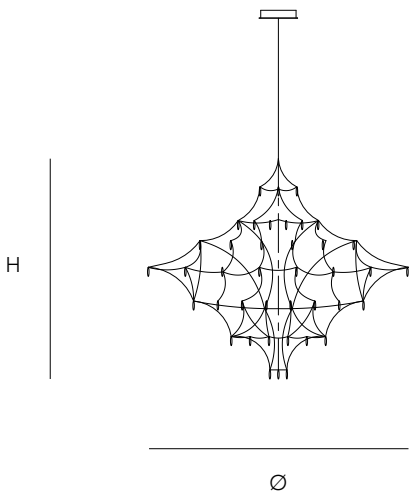

ABOUT Mira 160 by Jan Pauwels

Swarovski crystals are sparkling in this transparent structure. This elegance makes the chandelier timeless. The circuit boards have leds on both sides. 2/3 of the light is going downwards and 1/3 is going upwards.

DIMENSIONS

Ø 160 cm 63,0 inch
H 120 cm 47,2 inch

CANOPY

Ø 25 cm 9,8 inch
H 5,5 cm 2,2 inch

CABLELENGTH

Up to 200 cm 78,7 inch

LIGHTSOURCE

114 x led 12V/0,6W, 2800K, CRI 97, 3420LM

6 127 170x170x170cm

FINISH

Nickel

Brass

Copper

Black brass

TYPE.NR

● 11-8703

● 11-8703-2

● 11-8703-3

● 11-8703-4

PRICE

€ 7.455,00

€ 9.318,00

€ 9.318,00

€ 10.064,00

STANDARD Black canopy with cover plate in matching colour of the fixture.

OPTIONAL Dim unit with remote control (other dimming options on request).

2400K.

€ 395,00

€ 0,00