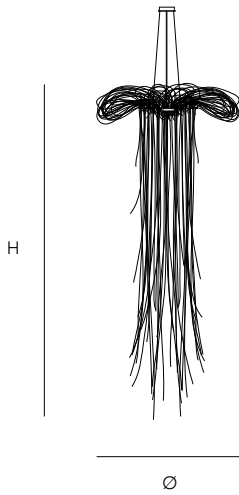

ABOUT Pelagia 100 by Ralph Fricke

Inspired by the sea. Handcrafted with hundreds of meters of wire rope, this giant pendant is inspired by the luminescent jellyfish Pelagia Noctiluca. The smallest is made of 3mm wire rope, the middle version with 4mm and the largest with 5mm wire rope.

DIMENSIONS

Ø 110 cm 43,3 inch
H 500 cm 196,9 inch

CANOPY

Ø 25 cm 9,8 inch
H 5,5 cm 2,2 inch

CABLELENGTH

Up to 300 cm 118,1 inch

FINISH

Steelwire

TYPE.NR

● 15-1300

PRICE

€ 3.395,00

LIGHTSOURCE

3 x led, GU10, 6W,
1650LM, 2700k

20 85 90X90X110cm

STANDARD The fixture is supplied with a dimmable led lamp. Cover plate chrome.

OPTIONAL RGB version with remote control.

€ 800,00