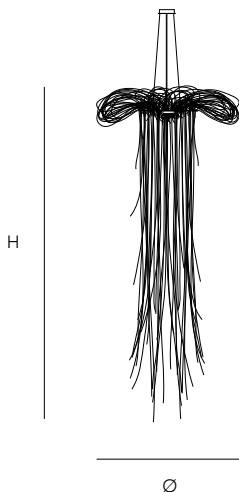

ABOUT Pelagia 150 by Ralph Fricke

Inspired by the sea. Handcrafted with hundreds of meters of wire rope, this giant pendant is inspired by the luminescent jellyfish Pelagia Noctiluca. The smallest is made of 3mm wire rope, the middle version with 4mm and the largest with 5mm wire rope.

DIMENSIONS

Ø 150 cm 59,1 inch
H 500 cm 196,9 inch

CANOPY

Ø 25 cm 9,8 inch
H 5,5 cm 2,2 inch

CABLELENGTH

Up to 300 cm 118,1 inch

FINISH

Steelwire

TYPE.NR

● 15-1302

PRICE

€ 4.930,00

LIGHTSOURCE

5 x led, GU10, 6W,
2750LM, 2700k

45 130 120x120x110cm

STANDARD The fixture is supplied with a dimmable led lamp. Cover plate chrome.

OPTIONAL RGB version with remote control.

€ 800,00