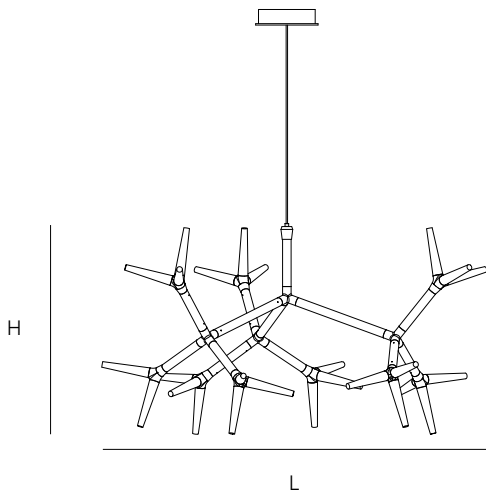

ABOUT Sparks P03 by Daniel Becker

There are many preconfigured standard models and sets of Sparks suspension or Sparks wall lamp for the basic needs. Every module can be rotated freely in 360°, making the whole system easily adaptable to every possible situation. Assembling is easy due to the prewired modules that can be plugged together.

DIMENSIONS

Ø 137 cm 53,9 inch
H 80 cm 31,5 inch

CANOPY

Ø 25 cm 9,8 inch
H 5,5 cm 2,2 inch

CABLELENGTH

Up to 200 cm 78,7 inch

LIGHTSOURCE

9 x led, 4,6W, 2700K, 3384LM

10 12 57x57x57cm

FINISH

Alu poll
White

TYPE.NR

● 14-15310-1
○ 14-15310

PRICE

€ 5.805,00
€ 5.055,00

STANDARD The fixture is supplied with driver. Not dimmable

OPTIONAL 0-10V dimmable, price on request for each specific project.

€ 395,00