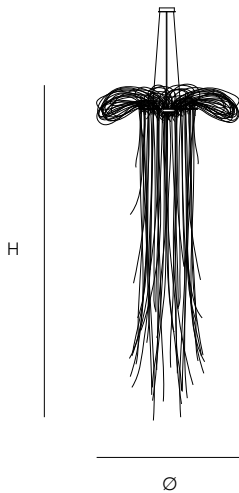

ABOUT Pelagia 100 by Ralph Fricke

Inspired by the sea. Handcrafted with hundreds of meters of wire rope, this giant pendant is inspired by the luminescent jellyfish Pelagia Noctiluca. The smallest is made of 3mm wire rope, the middle version with 4mm and the largest with 5mm wire rope.

DIMENSIONS

Ø 110 cm 43,3 inch
H 700 cm 275,6 inch

CANOPY

Ø 25 cm 9,8 inch
H 5,5 cm 2,2 inch

CABLELENGTH

Up to 300 cm 118,1 inch

FINISH

Steelwire

TYPE.NR

● 15-1301

PRICE

€ 4.250,00

LIGHTSOURCE

3 x led, GU10, 6W,
1650LM, 2700k

20 85 90X90X110cm

STANDARD The fixture is supplied with a dimmable led lamp. Cover plate chrome.

OPTIONAL RGB version with remote control.

€ 800,00