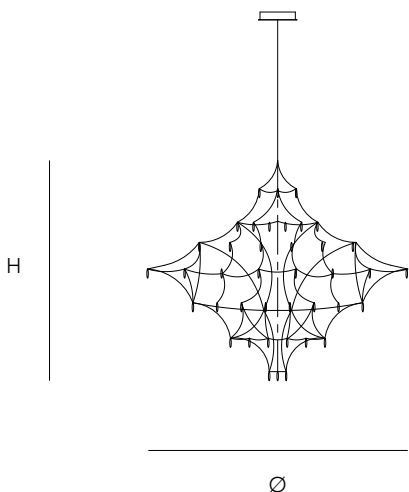

ABOUT Mira 180 by Jan Pauwels

Swarovski crystals are sparkling in this transparent structure. This elegance makes the chandelier timeless. The circuit boards have leds on both sides. 2/3 of the light is going downwards and 1/3 is going upwards.

DIMENSIONS

Ø 180 cm 70,9 inch
H 120 cm 47,2 inch

CANOPY

Ø 25 cm 9,8 inch
H 5,5 cm 2,2 inch

CABLELENGTH

Up to 200 cm 78,7 inch

LIGHTSOURCE

141 x led 12V/0,6W, 2800K, CRI 97, 4230LM

7 131 190x190x200cm

FINISH

Nickel

Brass

Copper

Black brass

TYPE.NR

● 11-8704

● 11-8704-2

● 11-8704-3

● 11-8704-4

PRICE

€ 9.050,00

€ 11.312,00

€ 11.312,00

€ 12.217,00

STANDARD Black canopy with cover plate in matching colour of the fixture.

OPTIONAL Dim unit with remote control (other dimming options on request).

2400K.

€ 395,00

€ 0,00