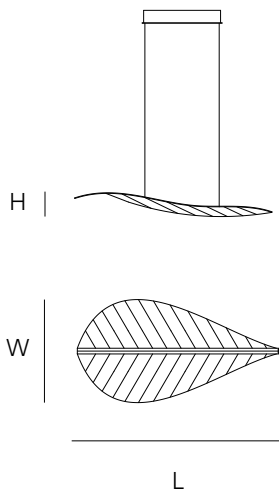

ABOUT Philae 85 by Jan Pauwels

Autumn storm, falling leaves, make any combination you like. By playing with the length of the cables, and the number and sizes, you create your own lighting installation. The circuit boards have leds on both sides. 2/3 of the light is going downwards and 1/3 is going upwards

DIMENSIONS	CABLELENGTH	FINISH	TYPE.NR	PRICE
L 85 cm 33,5 inch	Up to 200 cm 78,7 inch	Nickel	● 11-8450-1	€ 1.325,00
H 10 cm 3,9 inch		Brass	● 11-8450-2	€ 1.656,00
W 42 cm 16,5 inch	LIGHTSOURCE	Copper	● 11-8450-3	€ 1.656,00
CANOPY	29 x led 12V/0,6W, 2800K,	Black brass	● 11-8450-4	€ 1.788,00
L 28 cm 11,0 inch	870LM, CRI 95			
H 4,5 cm 1,8 inch				
W 10 cm 3,9 inch	3 6 96x51x13cm			

STANDARD The fixture is supplied with a black canopy with cover plate in matching colour of the fixture.

OPTIONAL Dim unit with remote control (other dimming options on request). € 395,00

2400K. € 0,00