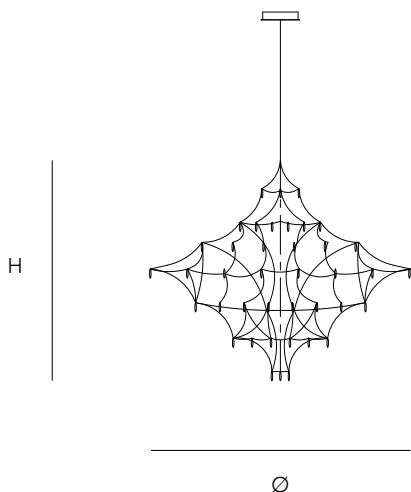

ABOUT Mira 120 by Jan Pauwels

Swarovski crystals are sparkling in this transparent structure. This elegance makes the chandelier timeless. The circuit boards have leds on both sides. 2/3 of the light is going downwards and 1/3 is going upwards.

DIMENSIONS

Ø 120 cm 47,2 inch
H 120 cm 47,2 inch

CANOPY

Ø 25 cm 9,8 inch
H 5,5 cm 2,2 inch

CABLELENGTH

Up to 200 cm 78,7 inch

LIGHTSOURCE

81 x led 12V/0,6W, 2800K,
CRI 97, 2430LM

FINISH

Nickel

Brass

Copper

Black brass

TYPE.NR

● 11-8701

● 11-8701-2

● 11-8701-3

● 11-8701-4

PRICE

€ 4.810,00

€ 6.012,00

€ 6.012,00

€ 6.493,00

4 90 130x130x150cm

STANDARD Black canopy with cover plate in matching colour of the fixture.

OPTIONAL Dim unit with remote control (other dimming options on request).

2400K.

€ 395,00

€ 0,00