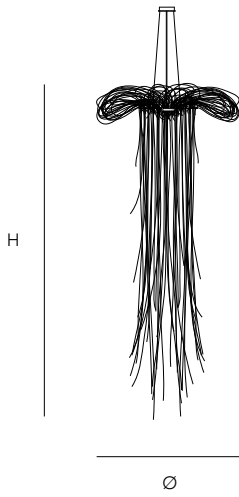

ABOUT Pelagia 150 by Ralph Fricke

Inspired by the sea. Handcrafted with hundreds of meters of wire rope, this giant pendant is inspired by the luminescent jellyfish Pelagia Noctiluca. The smallest is made of 3mm wire rope, the middle version with 4mm and the largest with 5mm wire rope.

DIMENSIONS	CABLELENGTH	FINISH	TYPE.NR	PRICE
Ø 150 cm 59,1 inch	Up to 300 cm 118,1 inch	Steelwire	● 15-1303	€ 6.125,00
H 700 cm 275,6 inch				
CANOPY	LIGHTSOURCE			
Ø 25 cm 9,8 inch	5 x led, GU10, 6W,			
H 5,5 cm 2,2 inch	2750LM, 2700k			
	45 130 120x120x110cm			

STANDARD The fixture is supplied with a dimmable led lamp. Cover plate chrome.

OPTIONAL RGB version with remote control. € 800,00