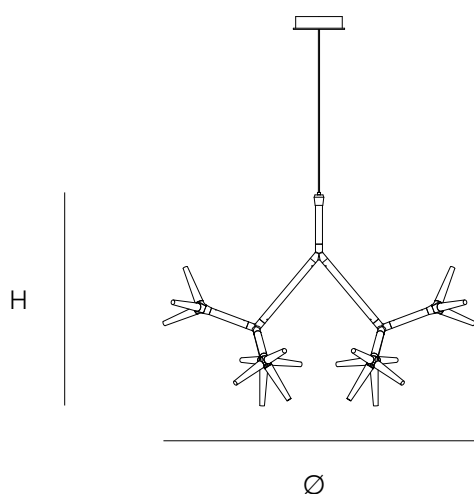

DIMENSIONS	
L	130 cm 51,2 inch
H	98 cm 38,6 inch
W	73 cm 28,7 inch

CANOPY	
Ø	20 cm 7,9 inch
H	5,5 cm 2,2 inch

CABLELENGTH	
Up to 200 cm	78,7 inch

LIGHTSOURCE	
6 x led, 4,6W, 2700K,	2256LM

FINISH	TYPE.NR	PRICE
Alu poll	● 14-15309-1	€ 4.365,00
White	○ 14-15309	€ 3.800,00

KG	KG	KG
7	8	57x57x57cm

STANDARD The fixture is supplied with driver. Not dimmable

OPTIONAL 0-10V dimmable, price on request for each specific project.

€ 395,00