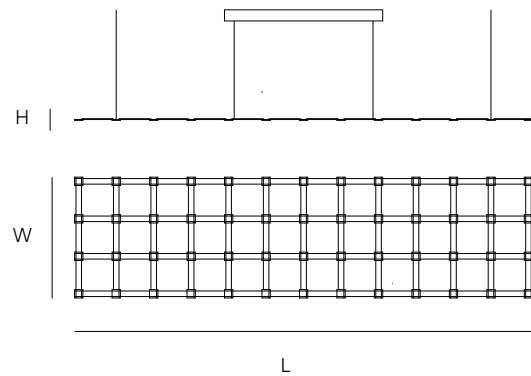

ABOUT Frame 165 by Jan Pauwels

Strong & characteristic light frame. LED circuit boards and tiny metal rods are the only two basic elements of this light fixture. They give the fixture its structure and shape. The square circuit boards have leds on both sides. 2/3 of the light goes down and 1/3 goes up

DIMENSIONS

L	165 cm	65,0 inch
H	1,5 cm	0,6 inch
W	43,5 cm	17,1 inch

CANOPY

L	57,5 cm	22,6 inch
H	4,5 cm	1,8 inch
W	10 cm	3,9 inch

CABLELENGTH

Up to 200 cm 78,7 inch

FINISH

Nickel

TYPE.NR

● 14-2502

PRICE

€ 3.755,00

LIGHTSOURCE

56 x led, 12V/1,2W, 2800K, 3360LM

4 10 170x51x13cm

STANDARD The fixture is supplied with a black canopy with cover plate in matching colour of the fixture. Not dimmable.

OPTIONAL Dim unit with remote control (other dimming options on request).

€ 395,00

2400K.

€ 0,00