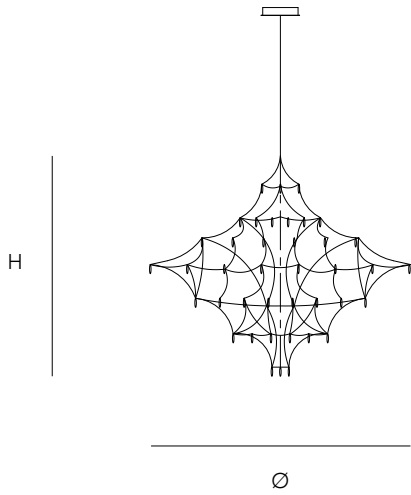

ABOUT Mira 200 by Jan Pauwels

Swarovski crystals are sparkling in this transparent structure. This elegance makes the chandelier timeless. The circuit boards have leds on both sides. 2/3 of the light is going downwards and 1/3 is going upwards.

DIMENSIONS

Ø 200 cm 78,7 inch
H 120 cm 47,2 inch

CANOPY

Ø 25 cm 9,8 inch
H 5,5 cm 2,2 inch

CABLELENGTH

Up to 200 cm 78,7 inch

LIGHTSOURCE

162 x xled 12V/0,6W,
2800K, CRI 97, 4860LM

10 135 210x210x215cm

FINISH

Nickel

Brass

Copper

Black brass

TYPE.NR

● 11-8705

● 11-8705-2

● 11-8705-3

● 11-8705-4

PRICE

€ 11.560,00

€ 14.450,00

€ 14.450,00

€ 15.600,00

STANDARD Black canopy with cover plate in matching colour of the fixture.

OPTIONAL Dim unit with remote control (other dimming options on request).

2400K.

€ 395,00

€ 0,00