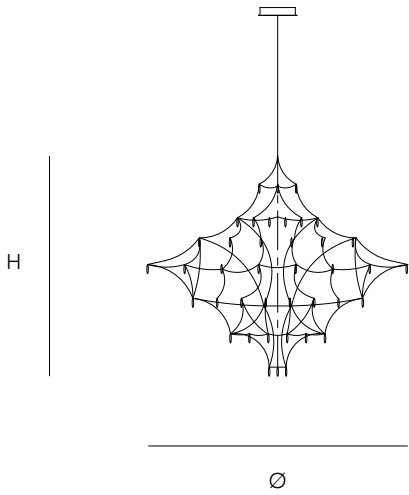

ABOUT Mira 140 by Jan Pauwels

Swarovski crystals are sparkling in this transparent structure. This elegance makes the chandelier timeless. The circuit boards have leds on both sides. 2/3 of the light is going downwards and 1/3 is going upwards.

DIMENSIONS

Ø 140 cm 55,1 inch
H 120 cm 47,2 inch

CANOPY

Ø 25 cm 9,8 inch
H 5,5 cm 2,2 inch

CABLELENGTH

Up to 200 cm 78,7 inch

LIGHTSOURCE

93 x led 12V/0,6W, 2800K, CRI 97, 2790LM

5 123 150x150x170cm

FINISH

Nickel

Brass

Copper

Black brass

TYPE.NR

● 11-8702

● 11-8702-2

● 11-8702-3

● 11-8702-4

PRICE

€ 5.970,00

€ 7.462,00

€ 7.462,00

€ 8.059,00

STANDARD Black canopy with cover plate in matching colour of the fixture.

OPTIONAL Dim unit with remote control (other dimming options on request).

2400K.

€ 395,00

€ 0,00